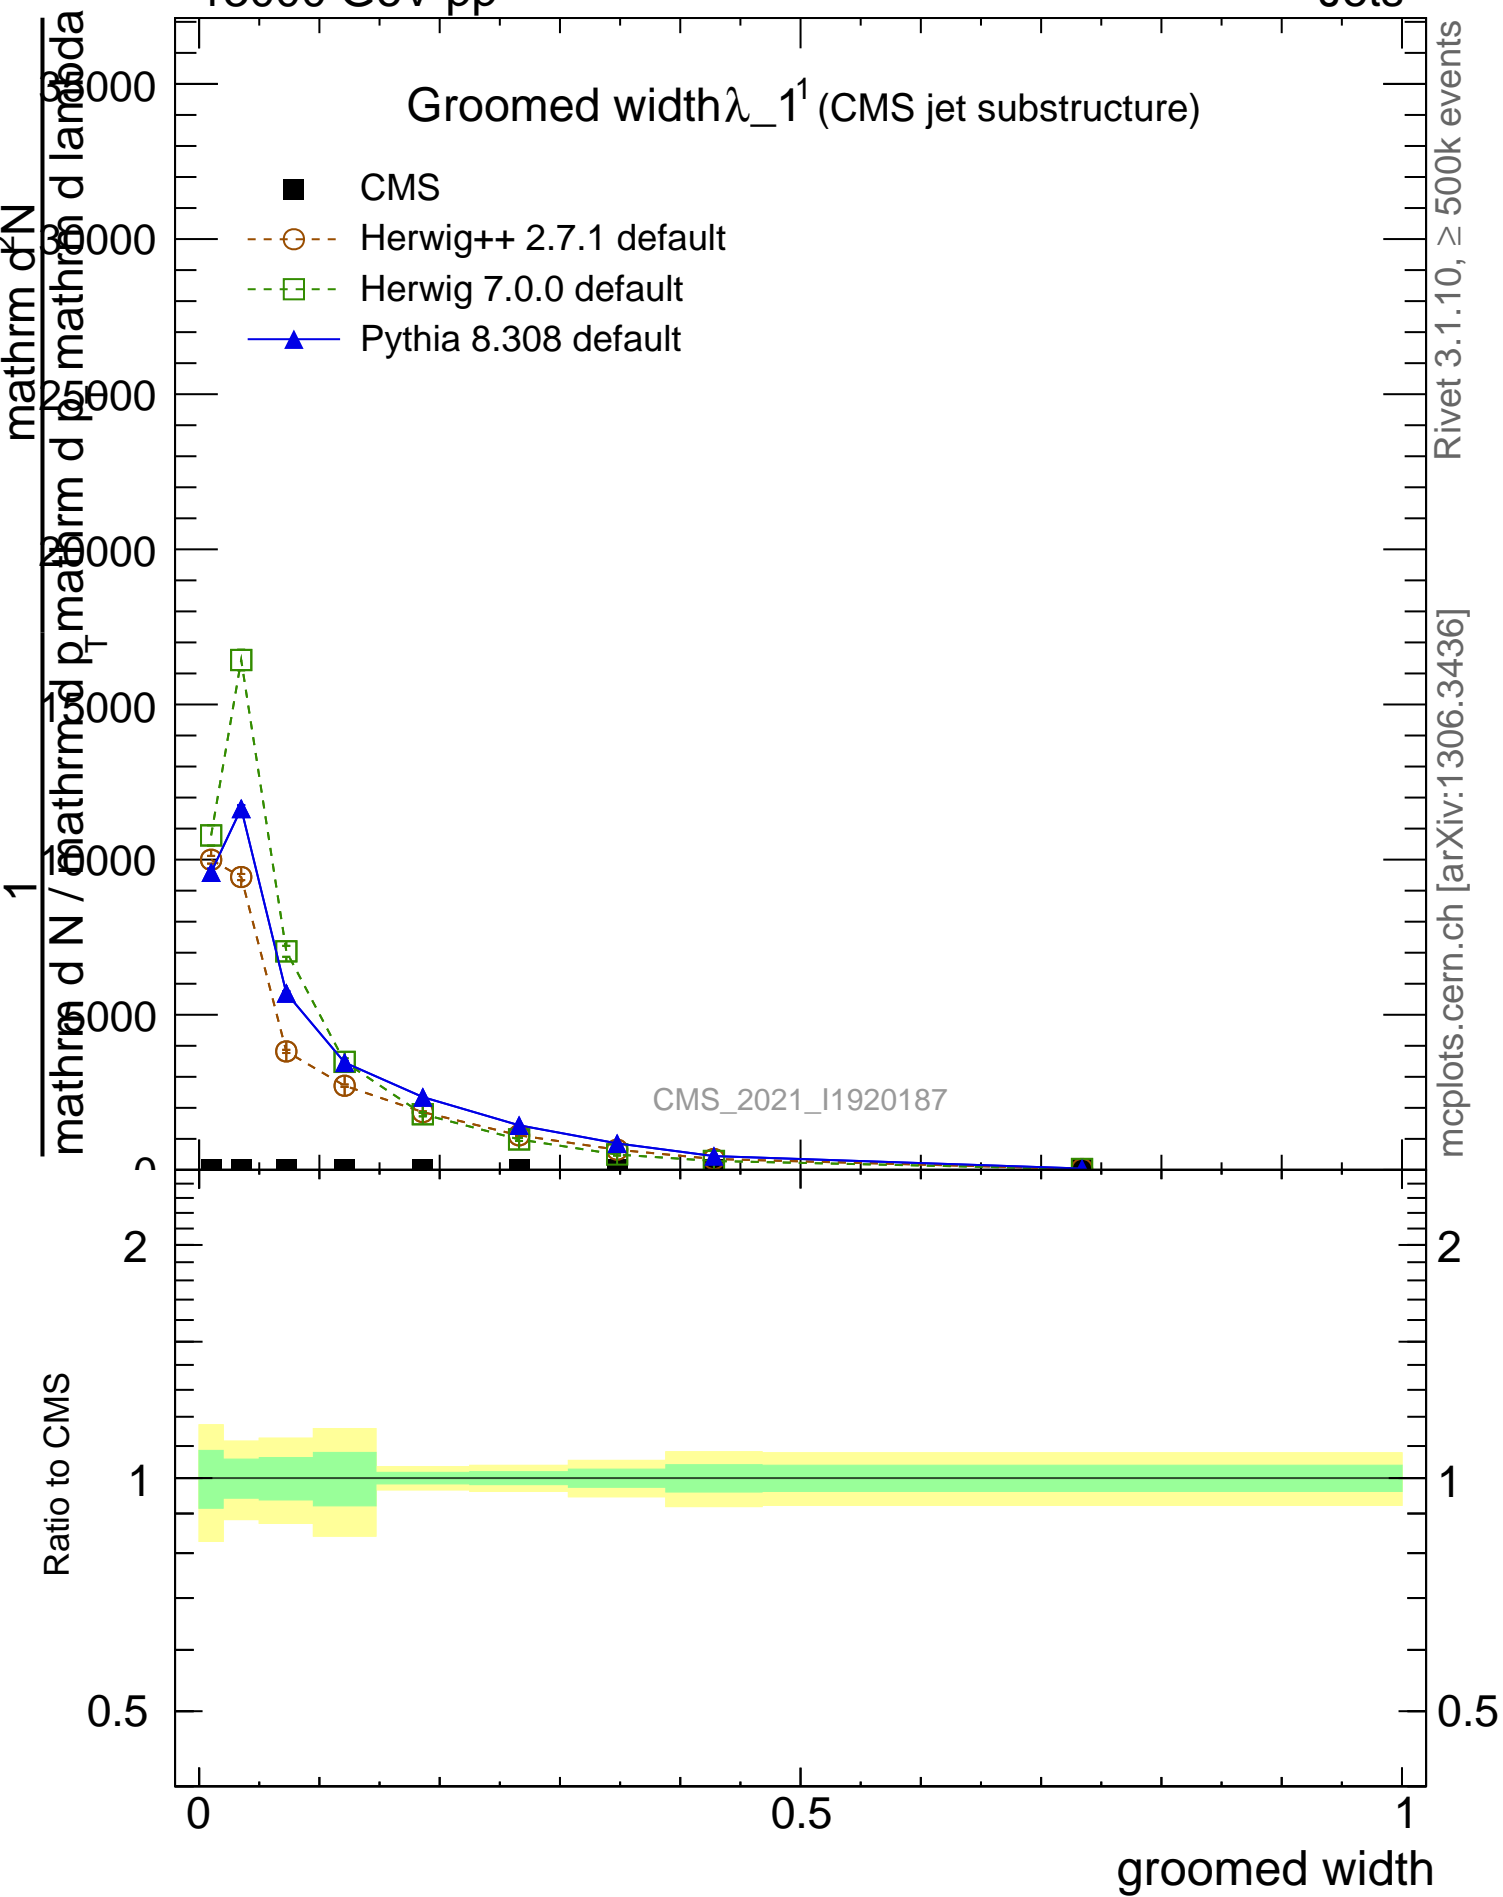

Groomed width λ_{-1}^1 (CMS jet substructure)

- CMS
- o- Herwig++ 2.7.1 default
- Herwig 7.0.0 default
- ▲- Pythia 8.308 default

CMS_2021_I1920187

mcplots.cern.ch [arXiv:1306.3436]

Rivet 3.1.10, ≥ 500k events