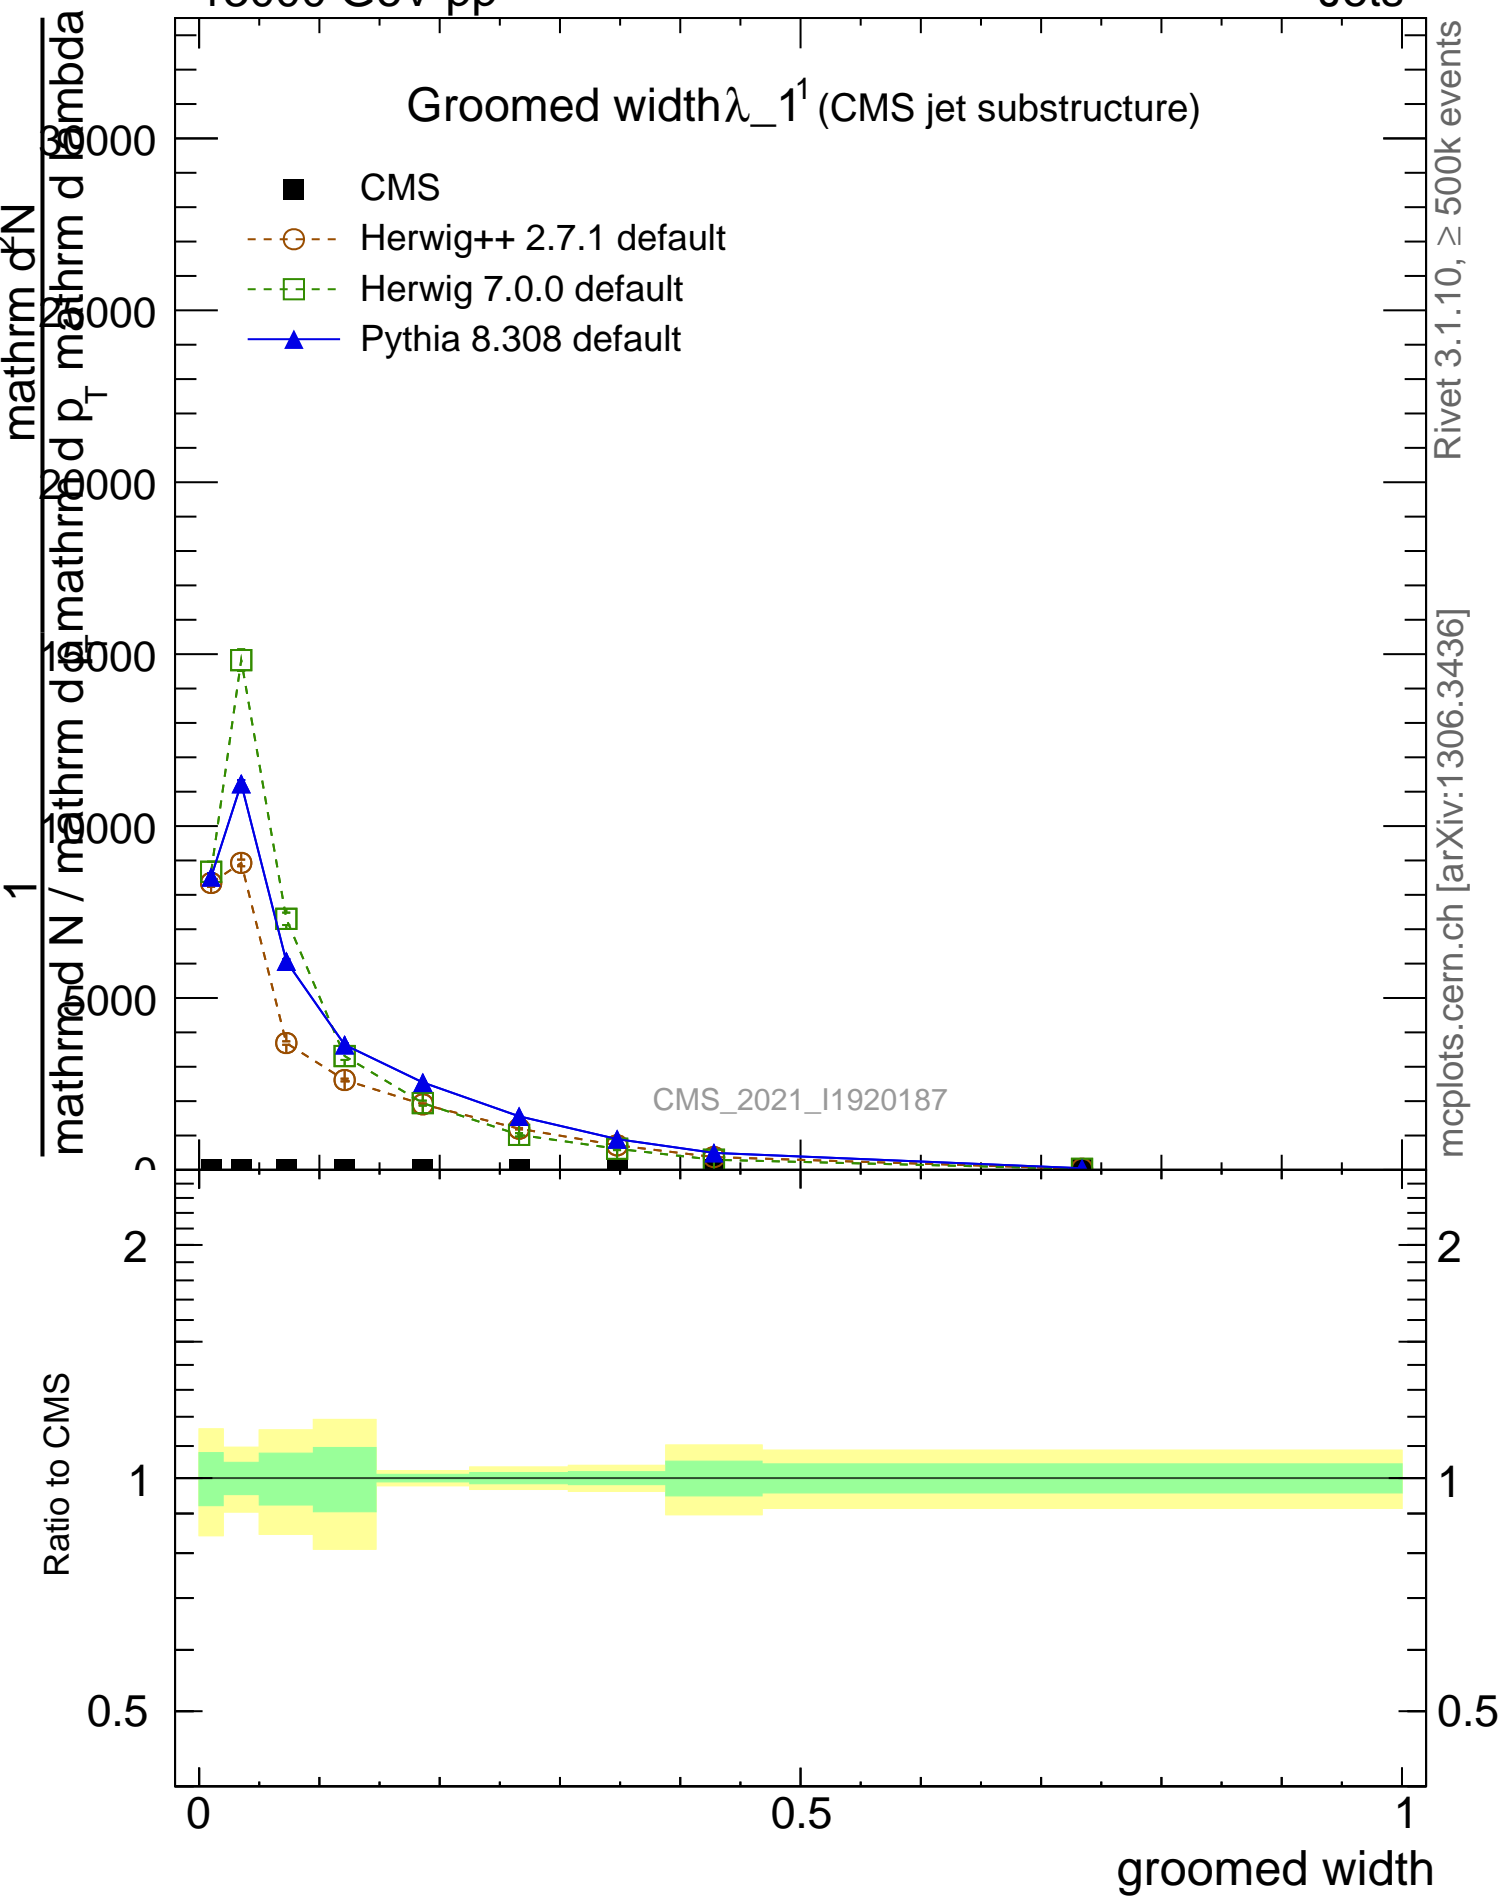

Groomed width  $\lambda_{-1}^1$  (CMS jet substructure)

- CMS
- Herwig++ 2.7.1 default
- Herwig 7.0.0 default
- ▲- Pythia 8.308 default

Rivet 3.1.10,  $\geq 500k$  events  
mcplots.cern.ch [arXiv:1306.3436]