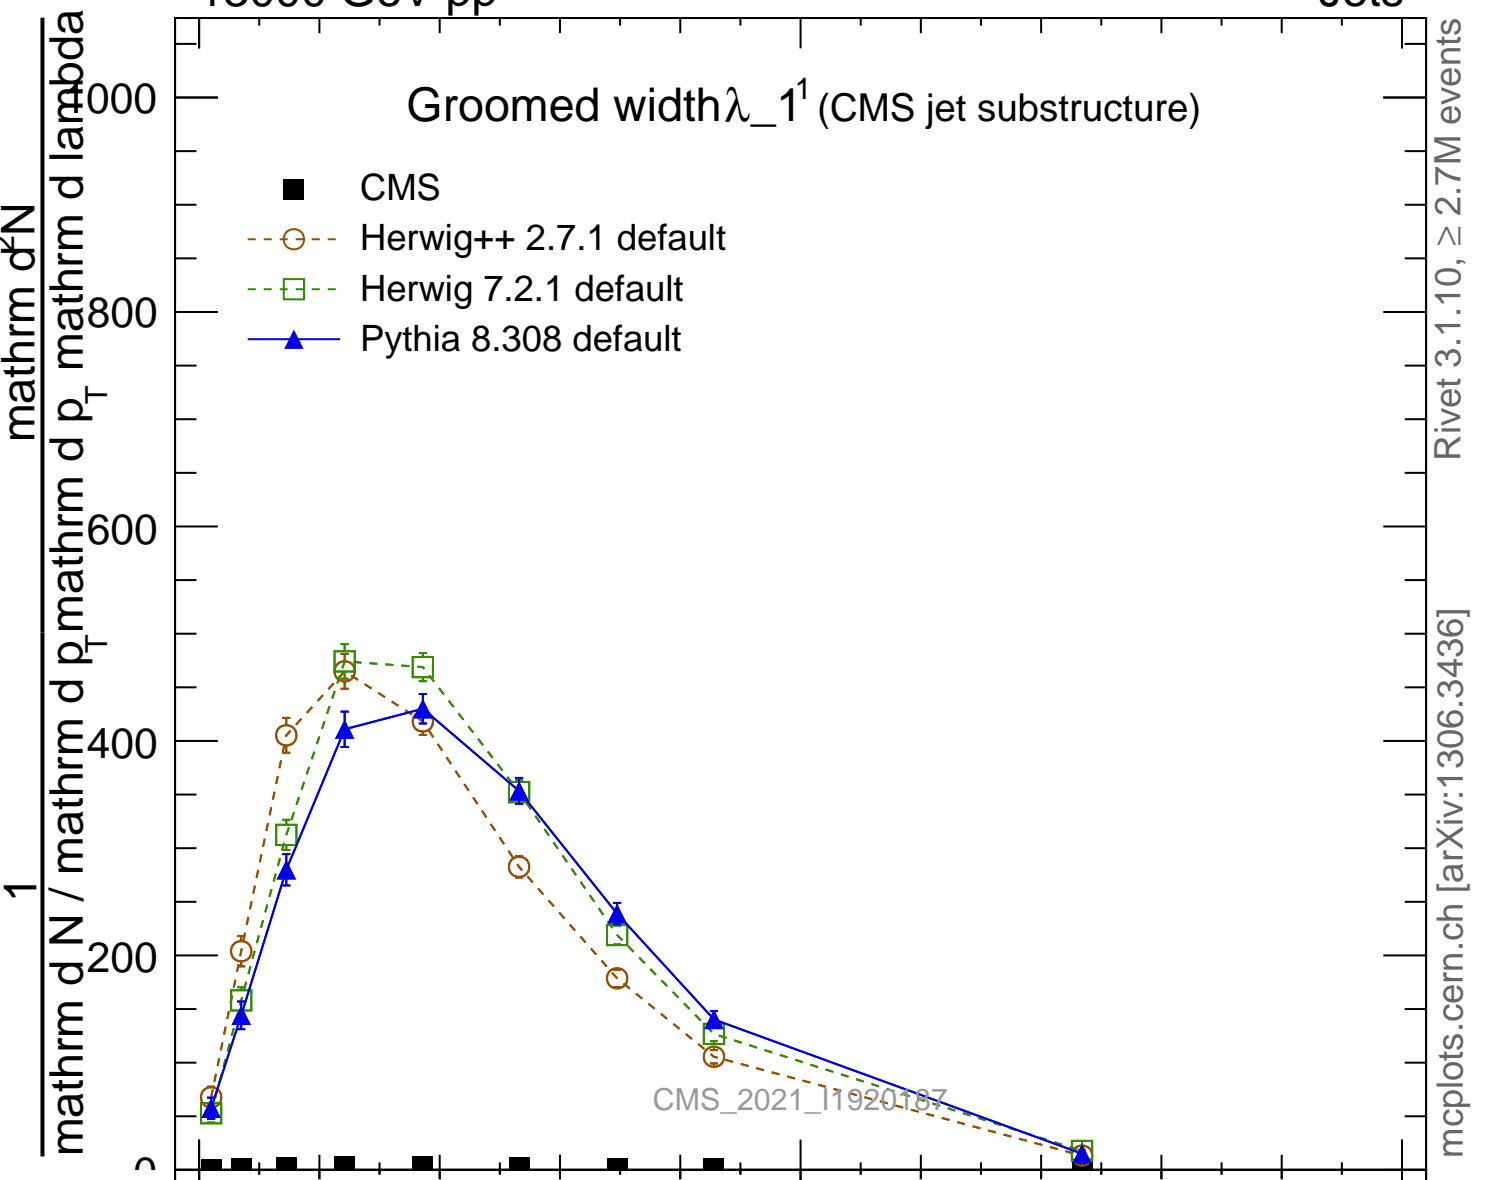

### Groomed width $\lambda_{-1}^1$ (CMS jet substructure)

- CMS
- Herwig++ 2.7.1 default
- Herwig 7.2.1 default
- ▲- Pythia 8.308 default

CMS\_2021\_11920.187