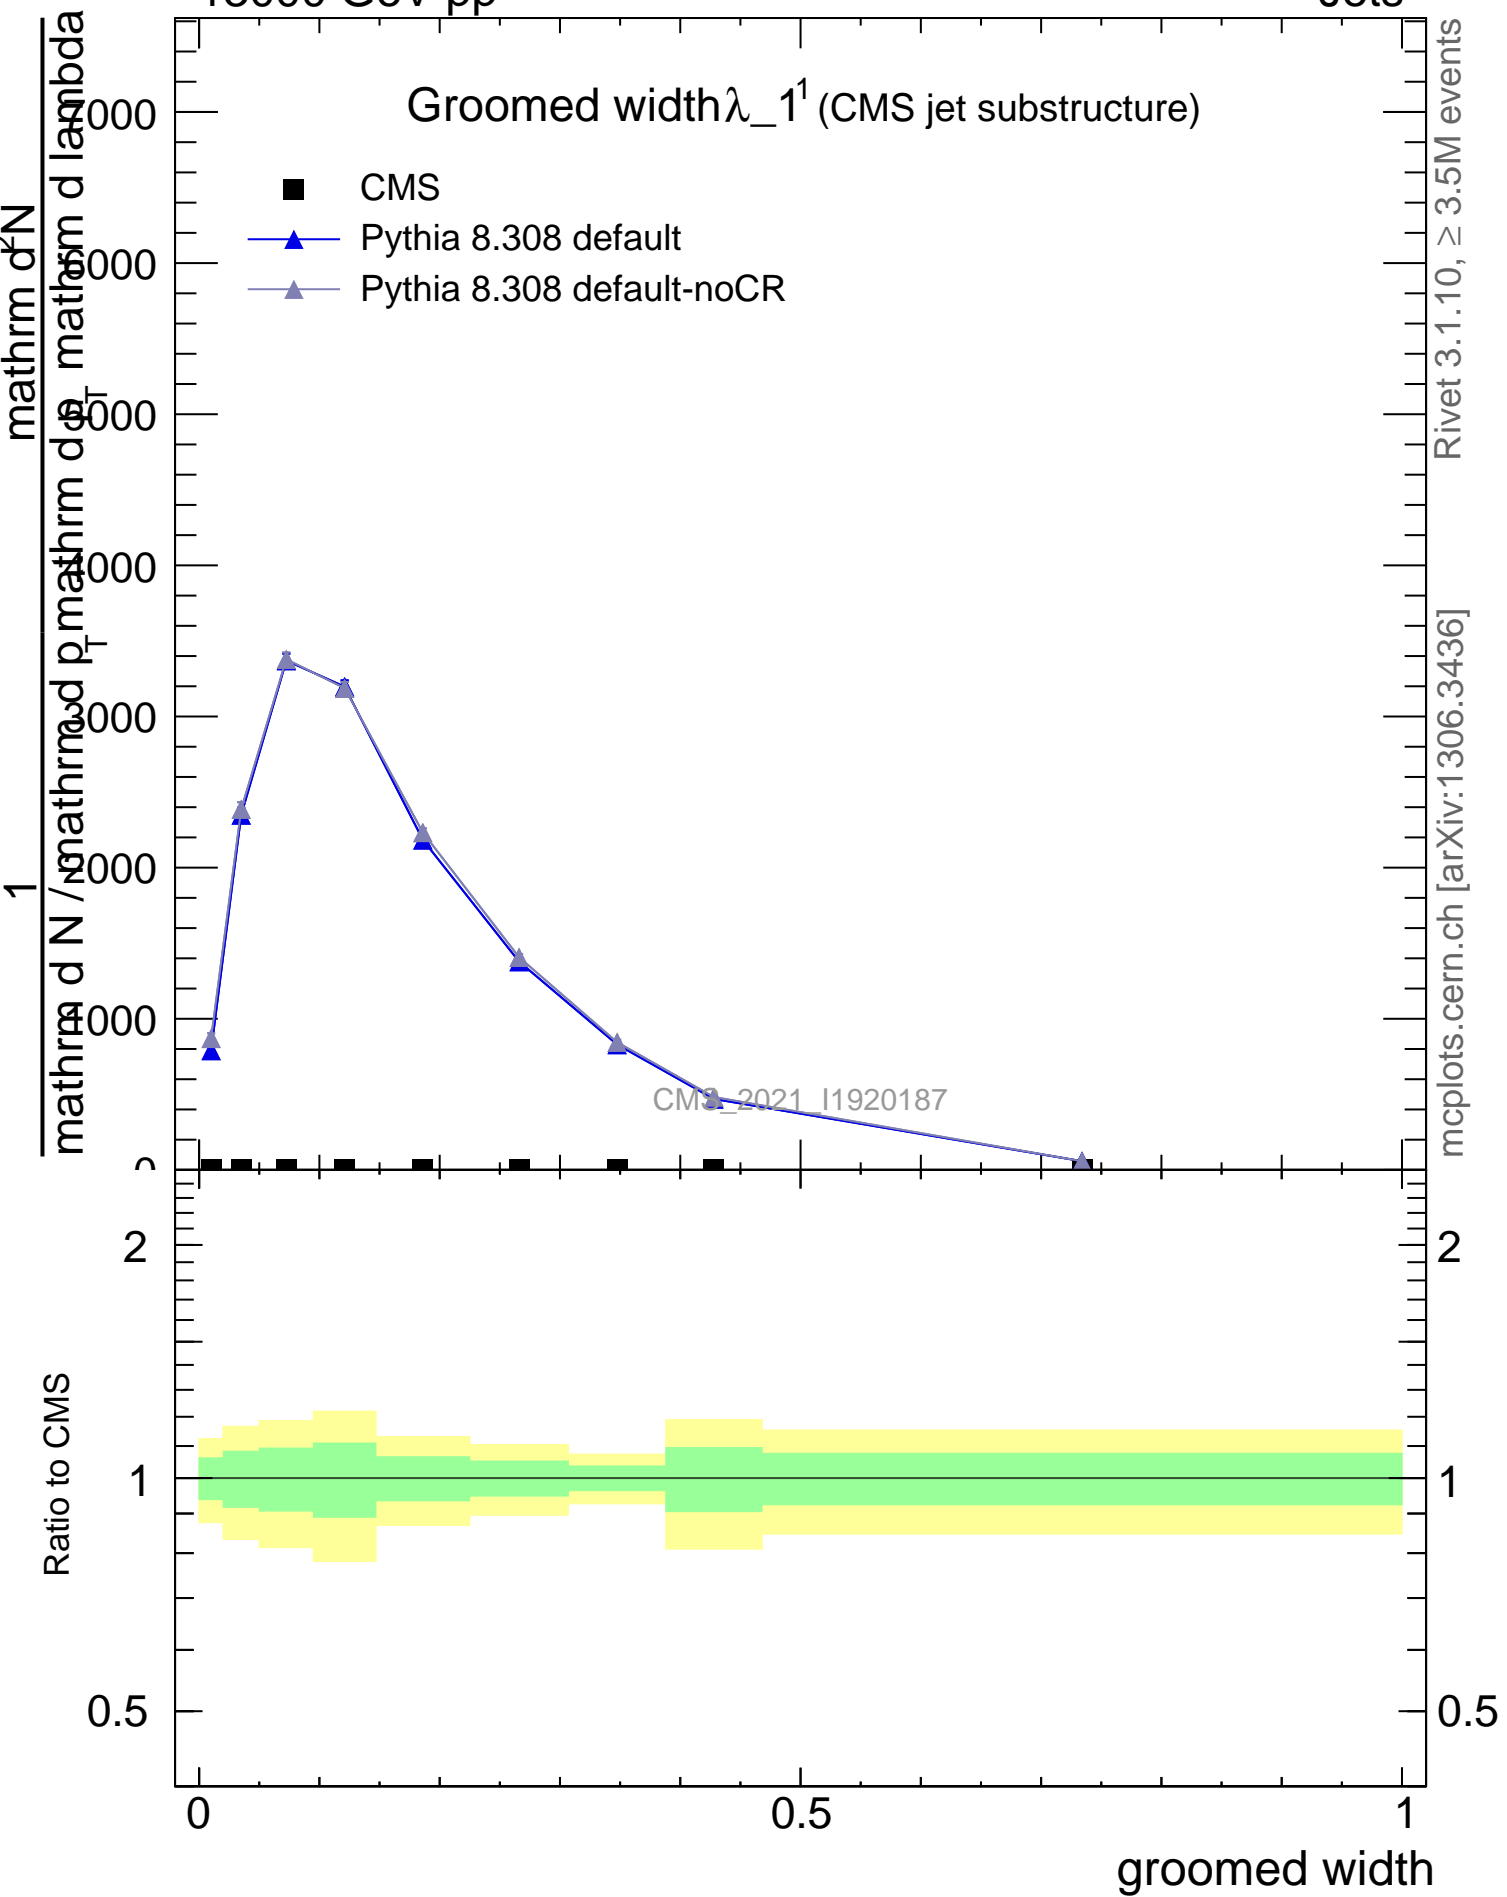

Groomed width  $\lambda_{-1}$  (CMS jet substructure)

- CMS
- ▲ Pythia 8.308 default
- ▲ Pythia 8.308 default-noCR

CMS\_2021\_11920187

mcplots.cern.ch [arXiv:1306.3436]

Rivet 3.1.10, ≥ 3.5M events