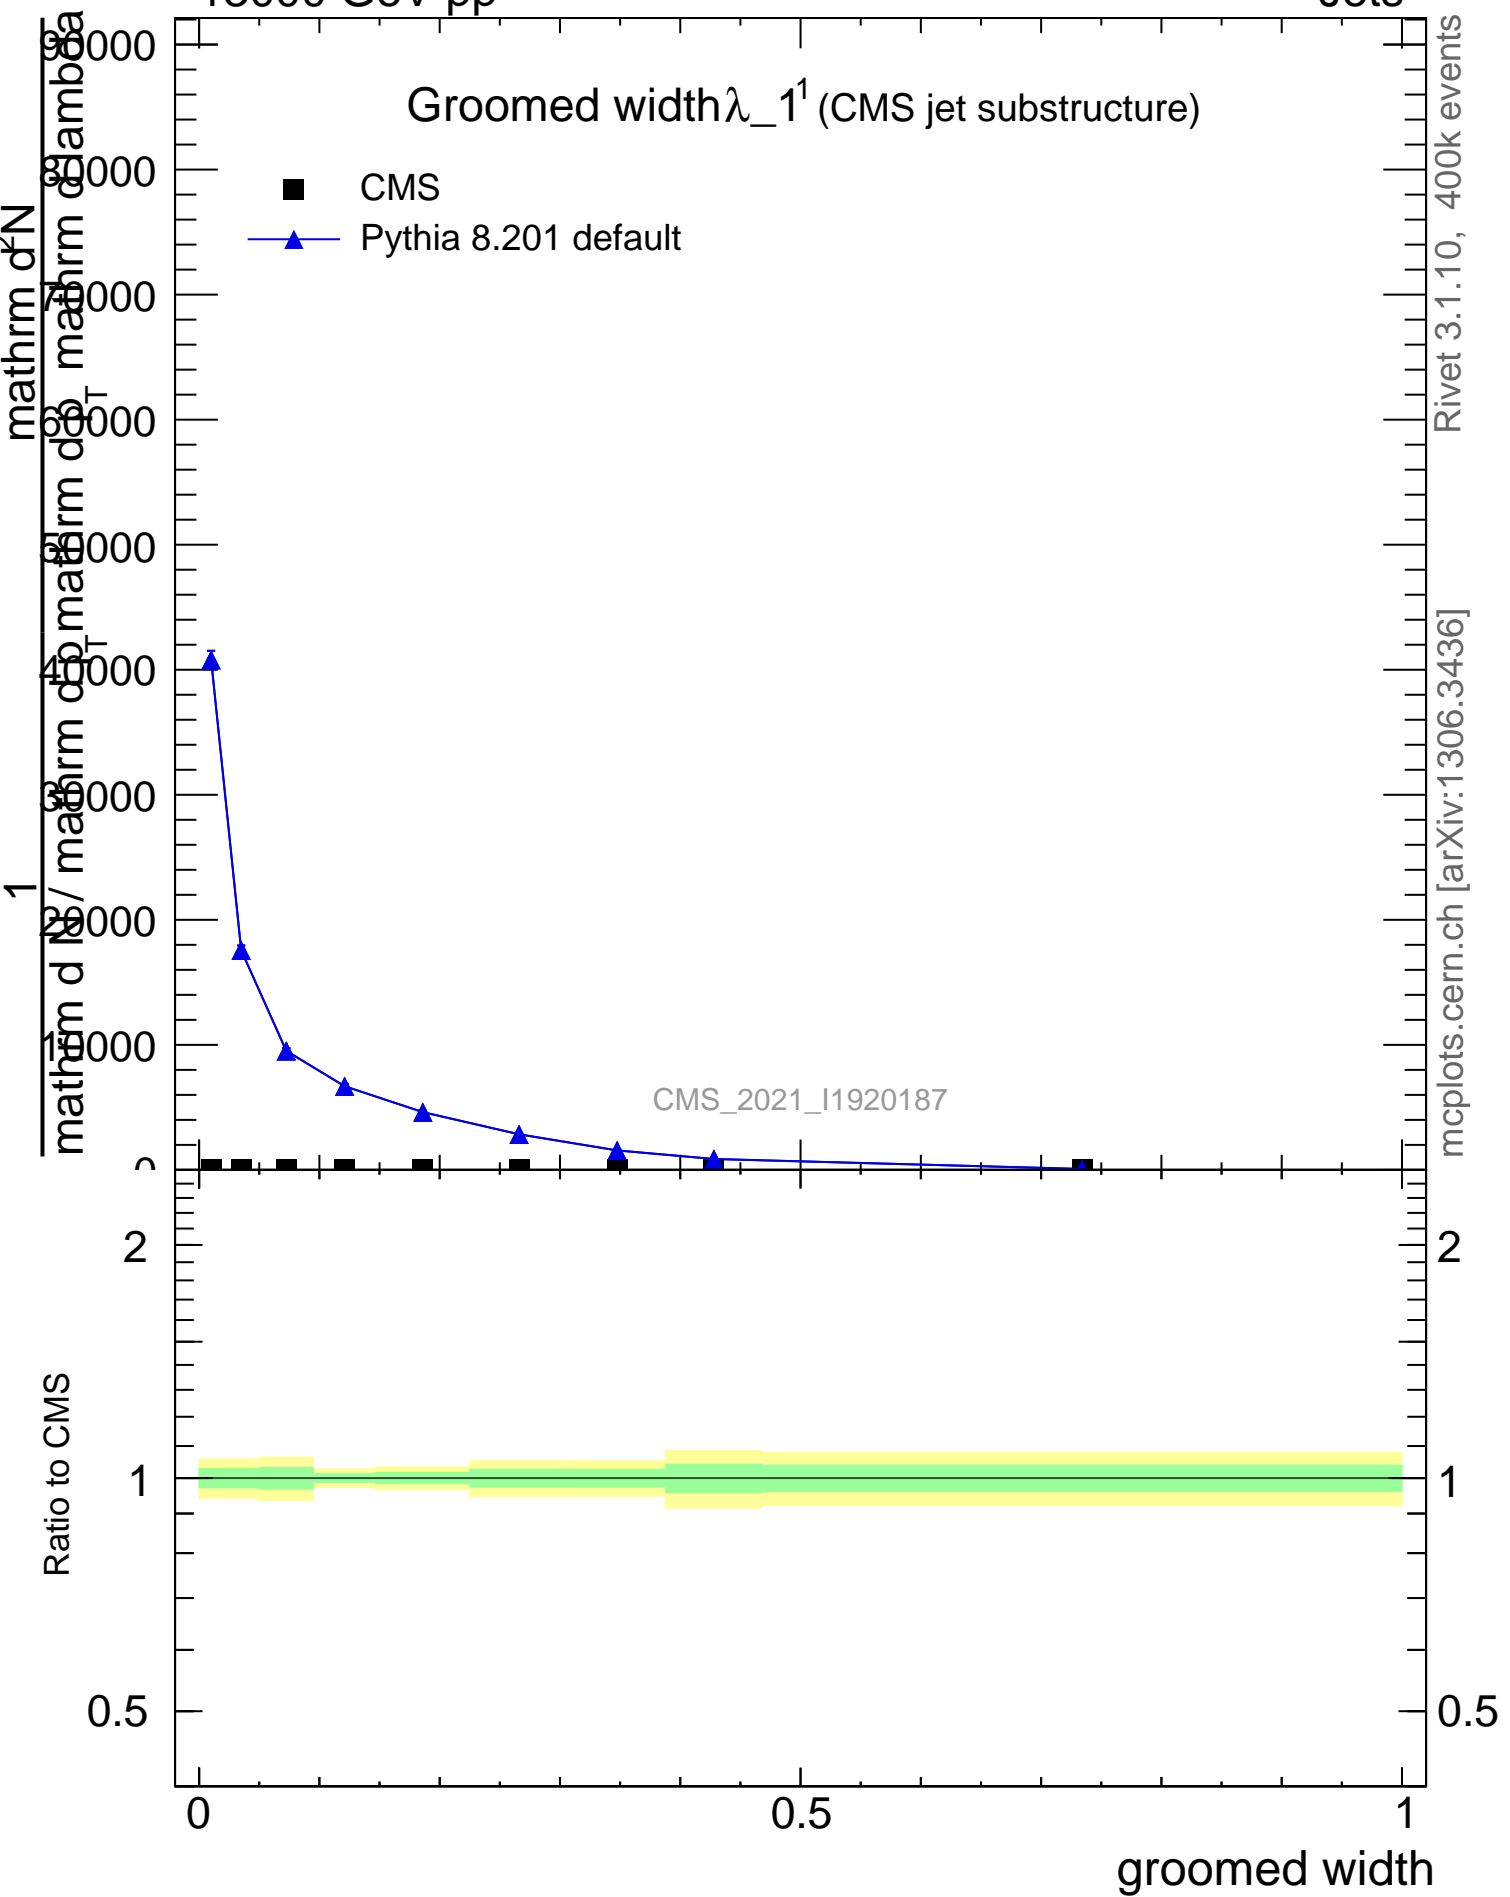

Groomed width λ_{-1}^1 (CMS jet substructure)

- CMS
- ▲ Pythia 8.201 default

CMS_2021_I1920187