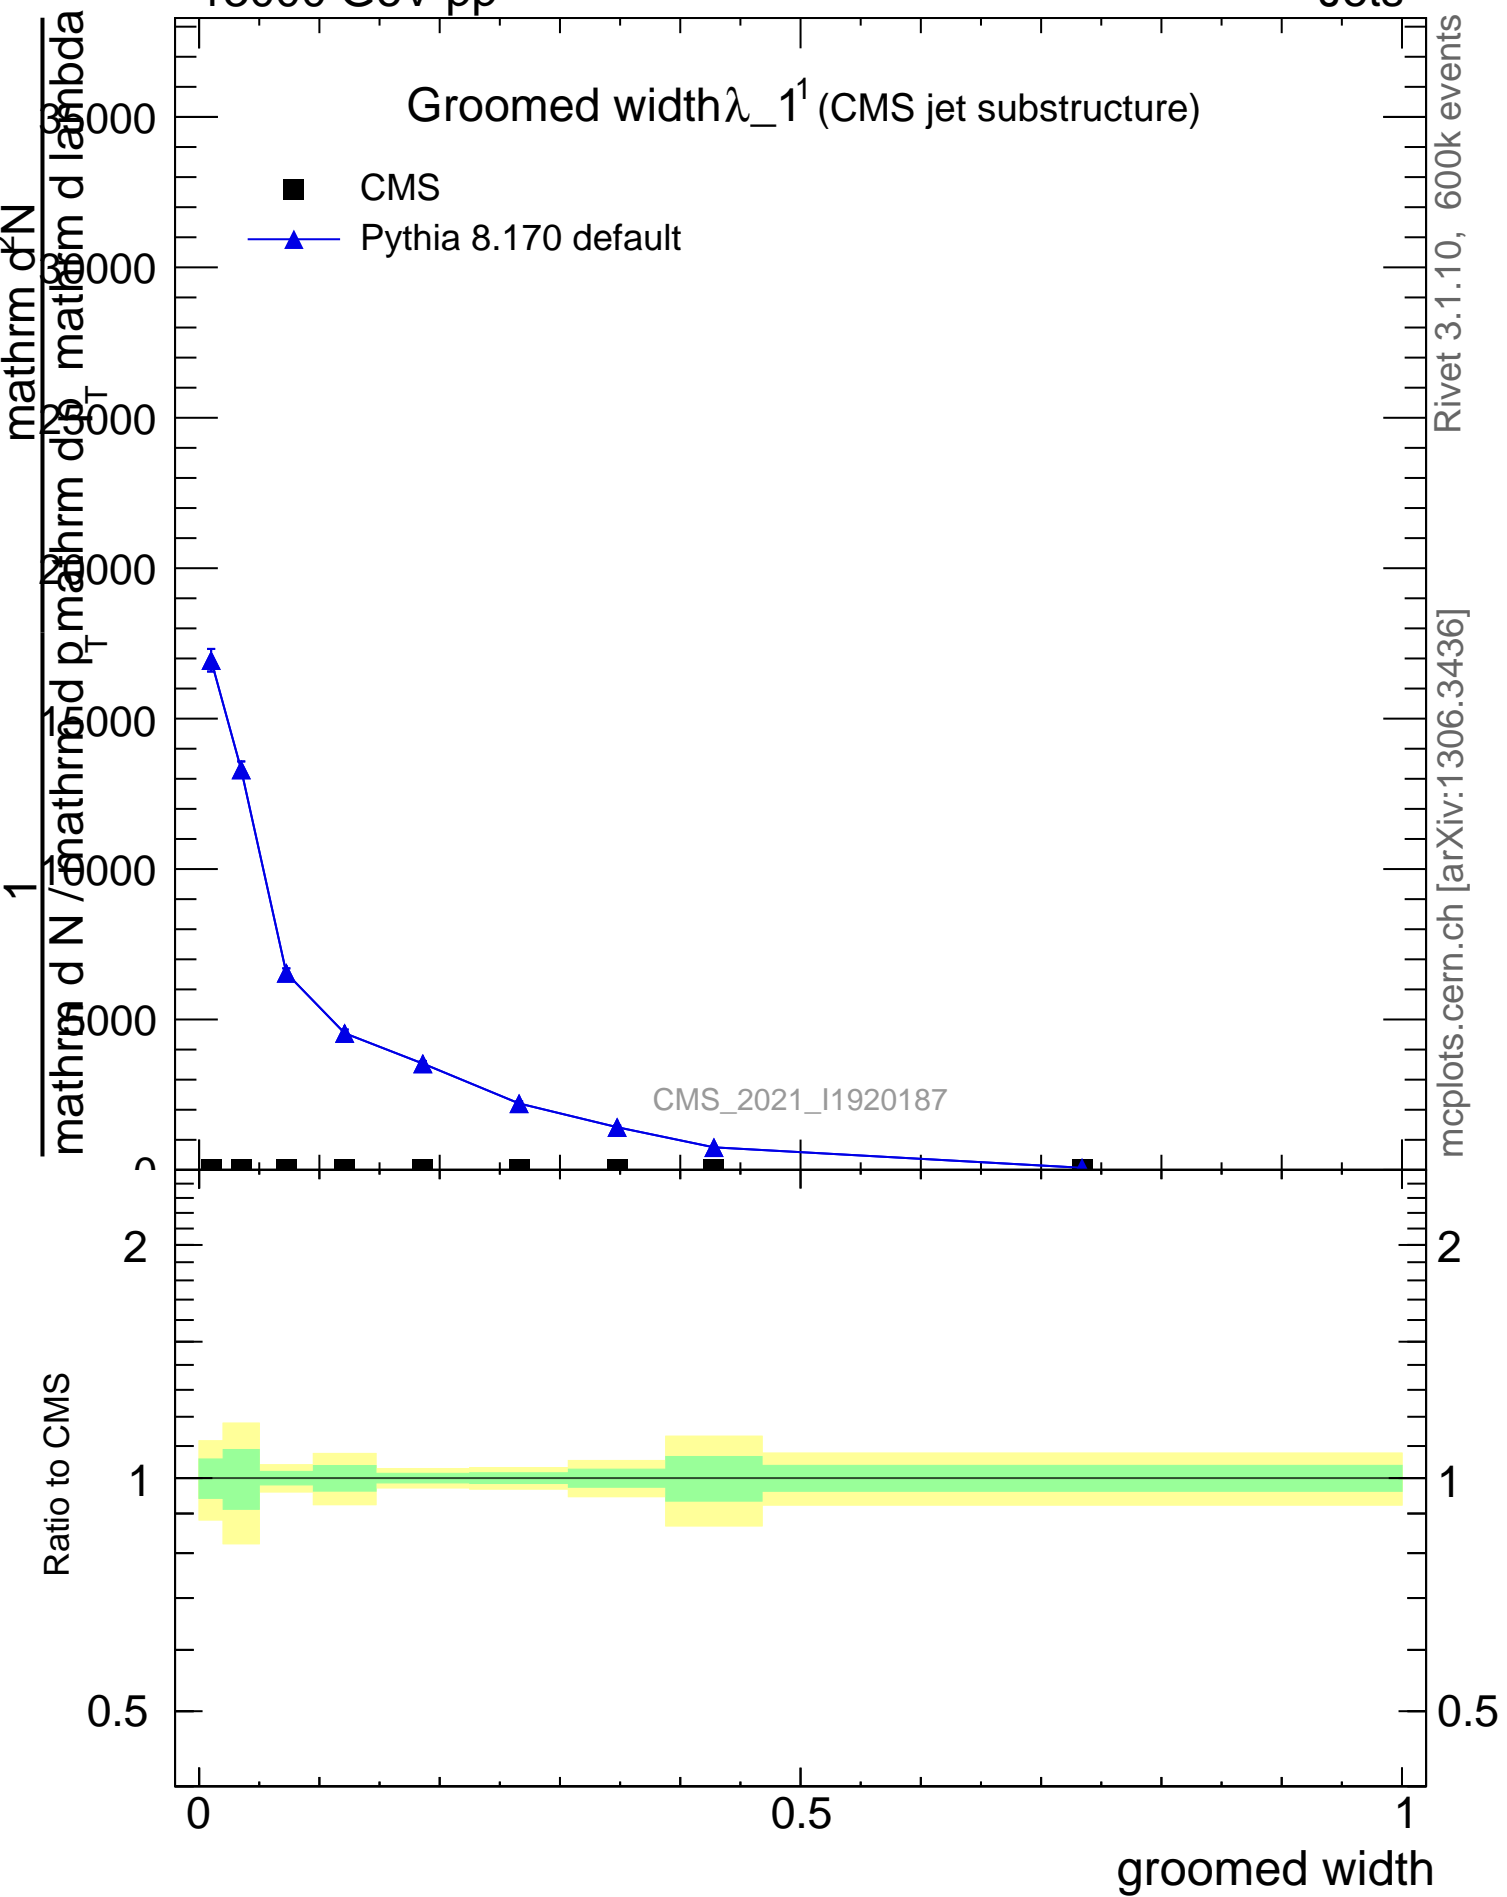

Groomed width λ_{-1}^1 (CMS jet substructure)

- CMS
- ▲ Pythia 8.170 default

Rivet 3.1.10, 600k events
mcplots.cern.ch [arXiv:1306.3436]

CMS_2021_I1920187