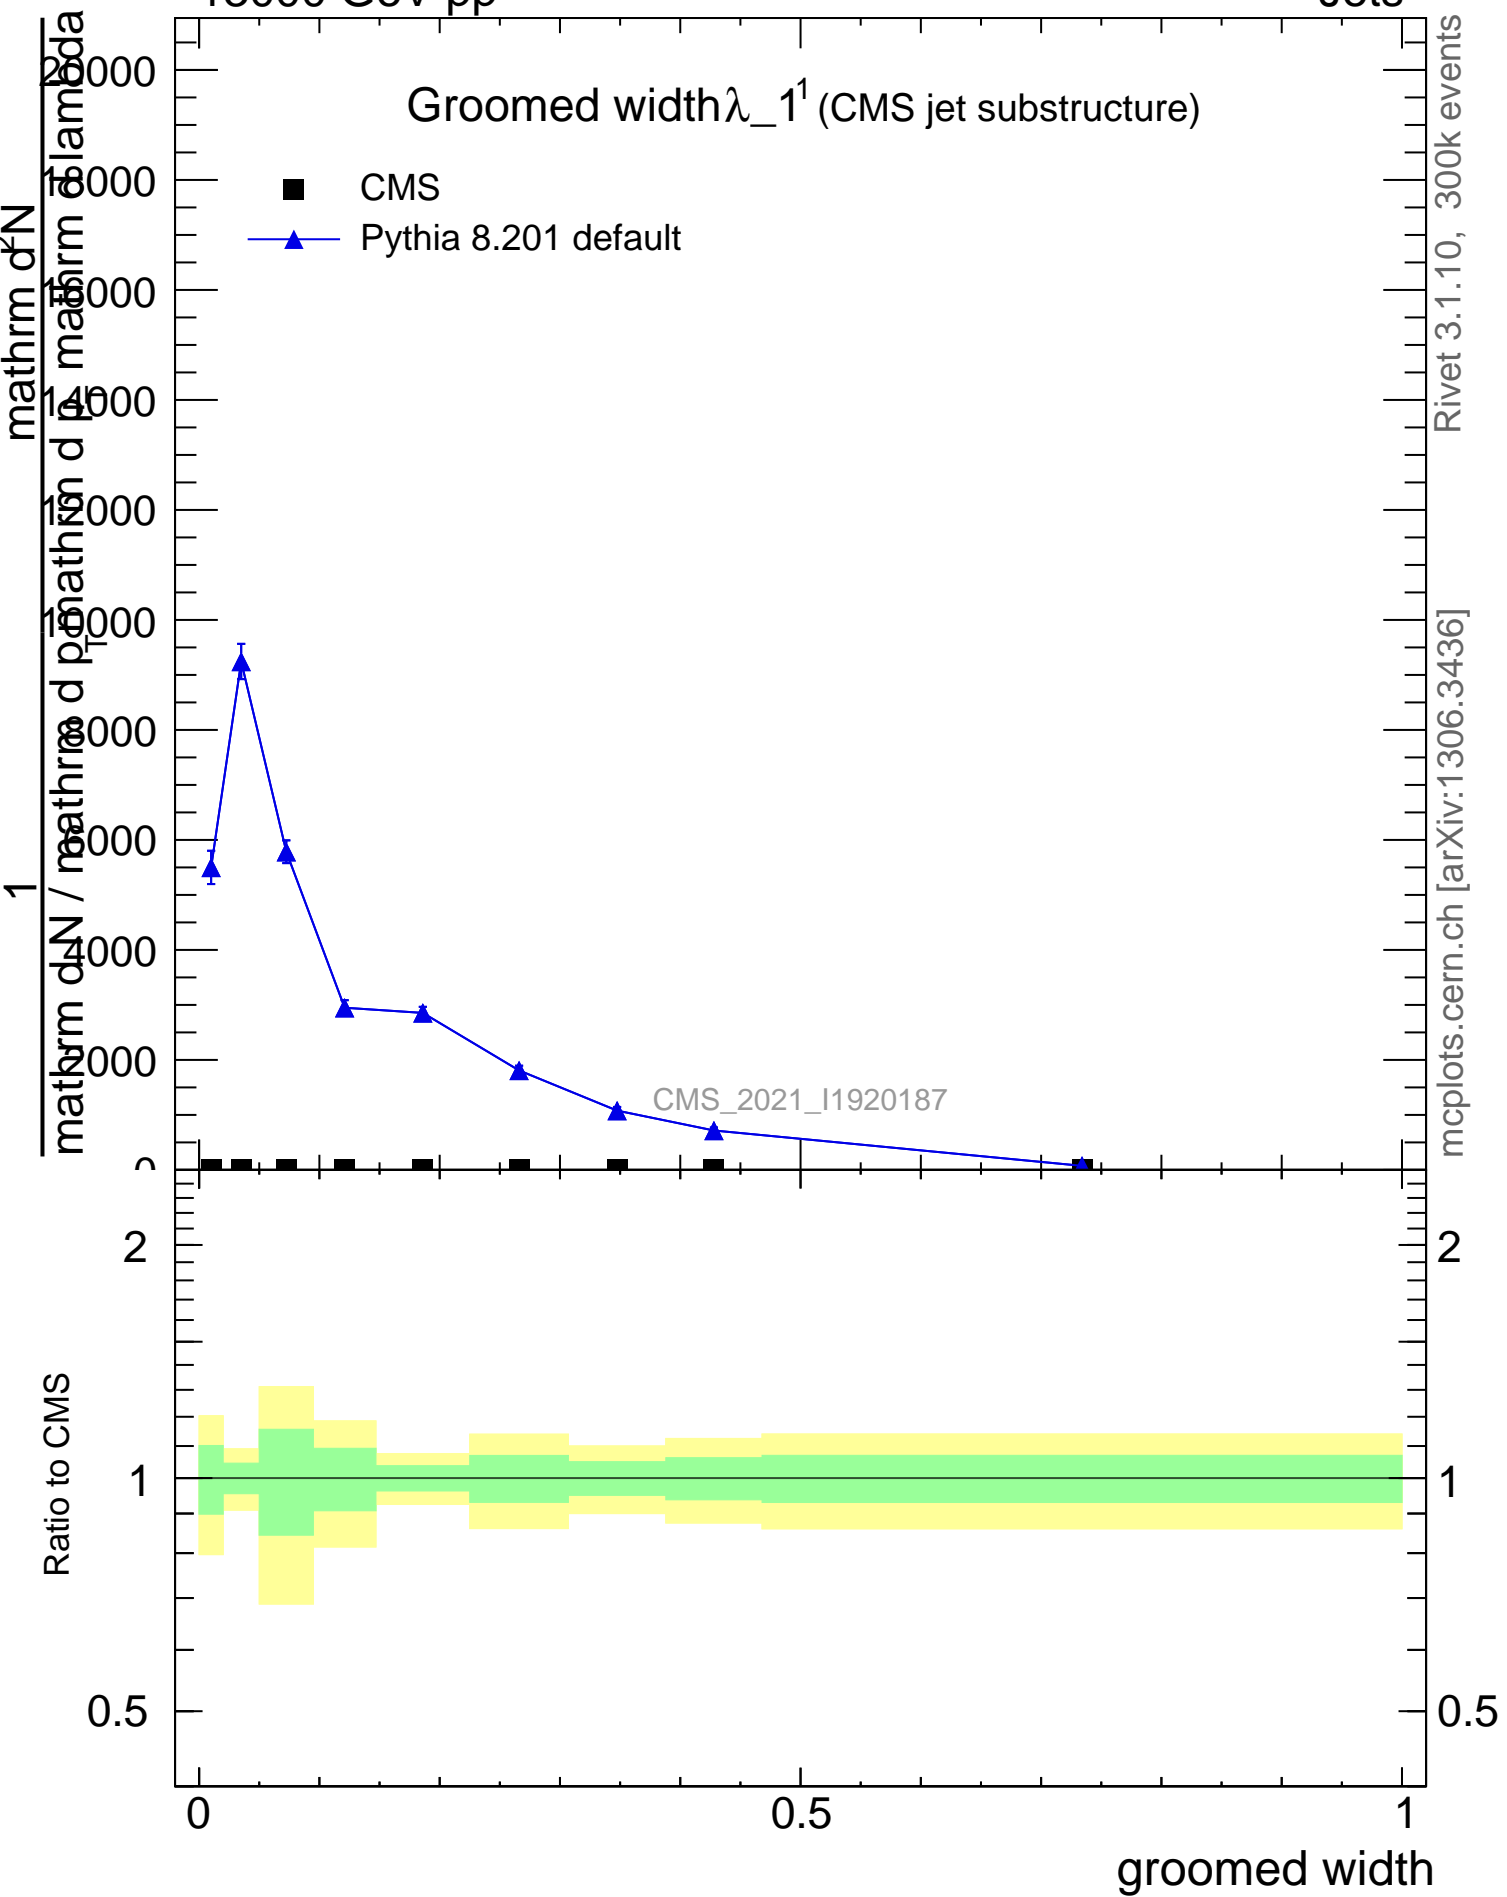

Groomed width λ_{-1}^1 (CMS jet substructure)

- CMS
- ▲ Pythia 8.201 default

Rivet 3.1.10, 300k events

mcplots.cern.ch [arXiv:1306.3436]