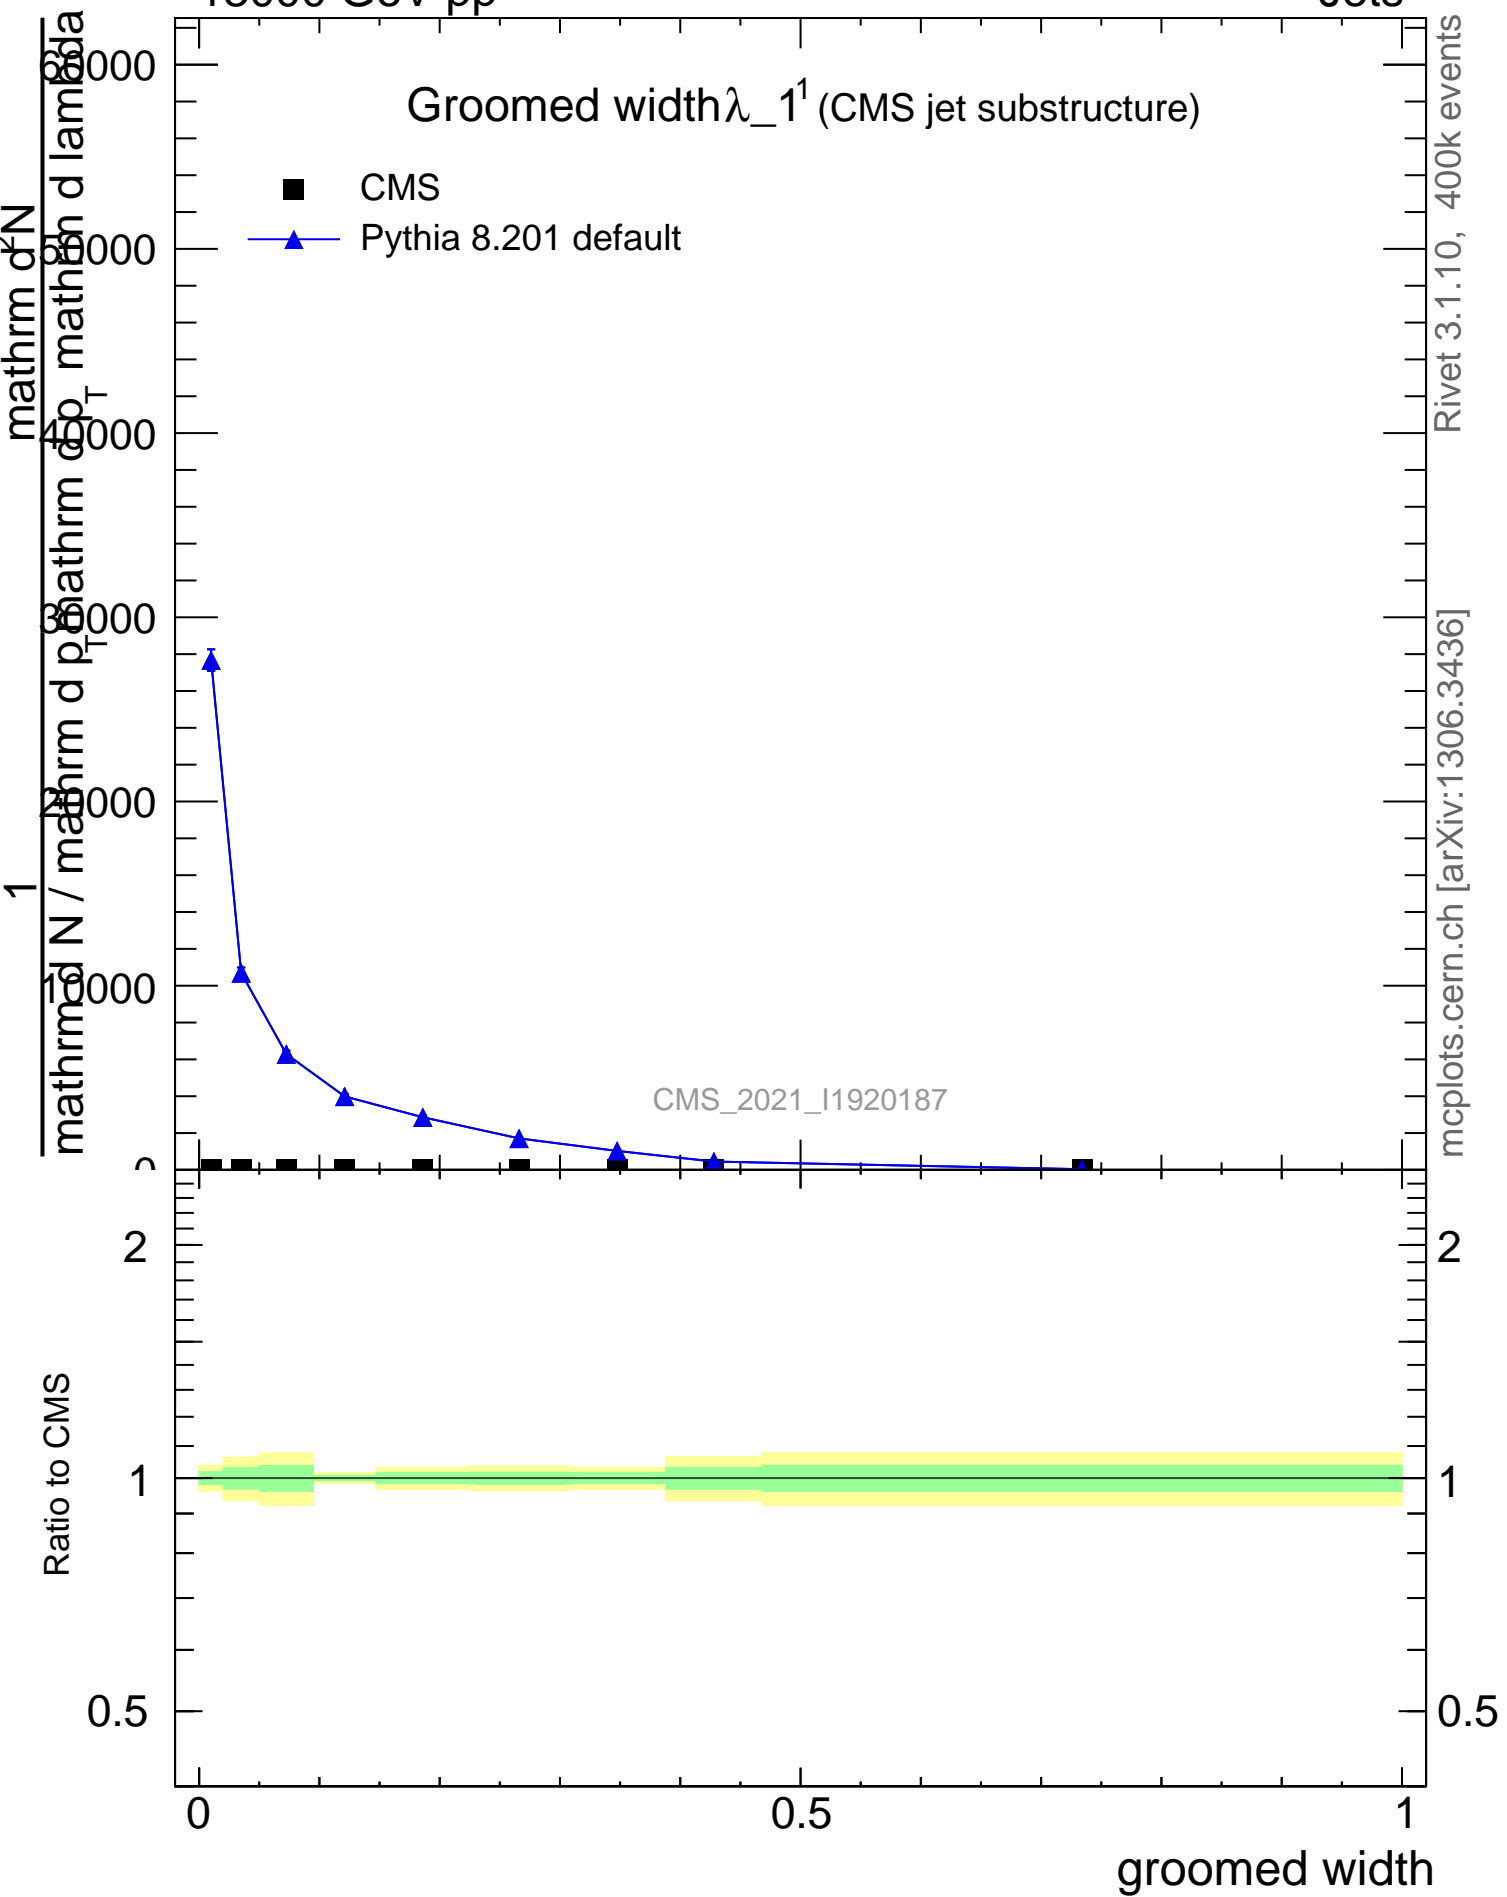

Groomed width  $\lambda_{-1}^1$  (CMS jet substructure)

- CMS
- ▲ Pythia 8.201 default

Rivet 3.1.10, 400k events

mcplots.cern.ch [arXiv:1306.3436]