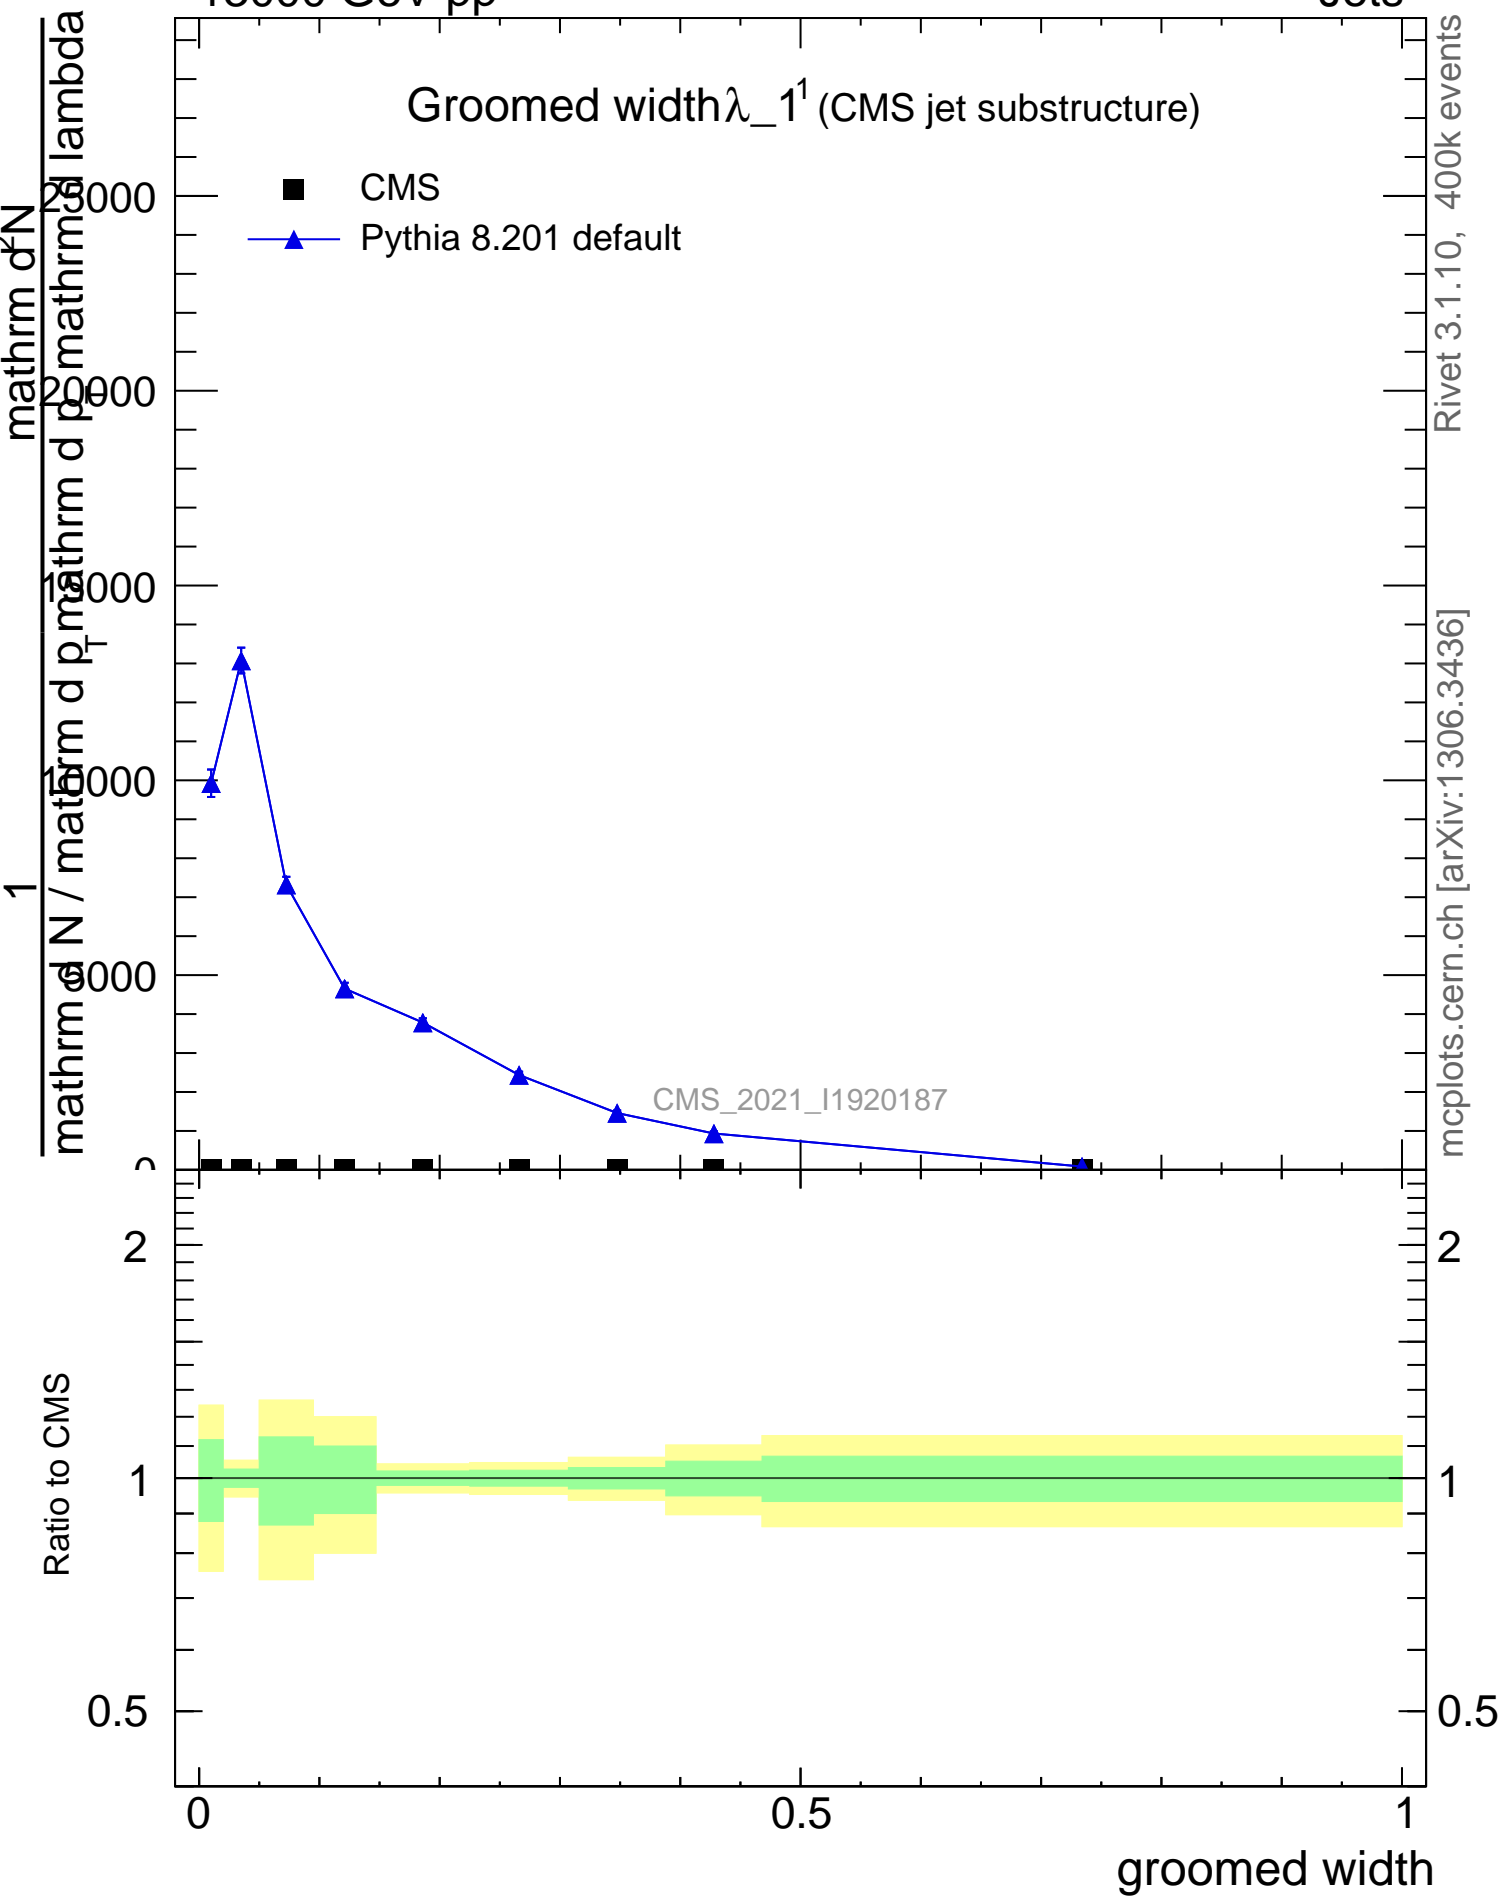

Groomed width λ_{-1}^1 (CMS jet substructure)

- CMS
- ▲ Pythia 8.201 default

CMS_2021_I1920187