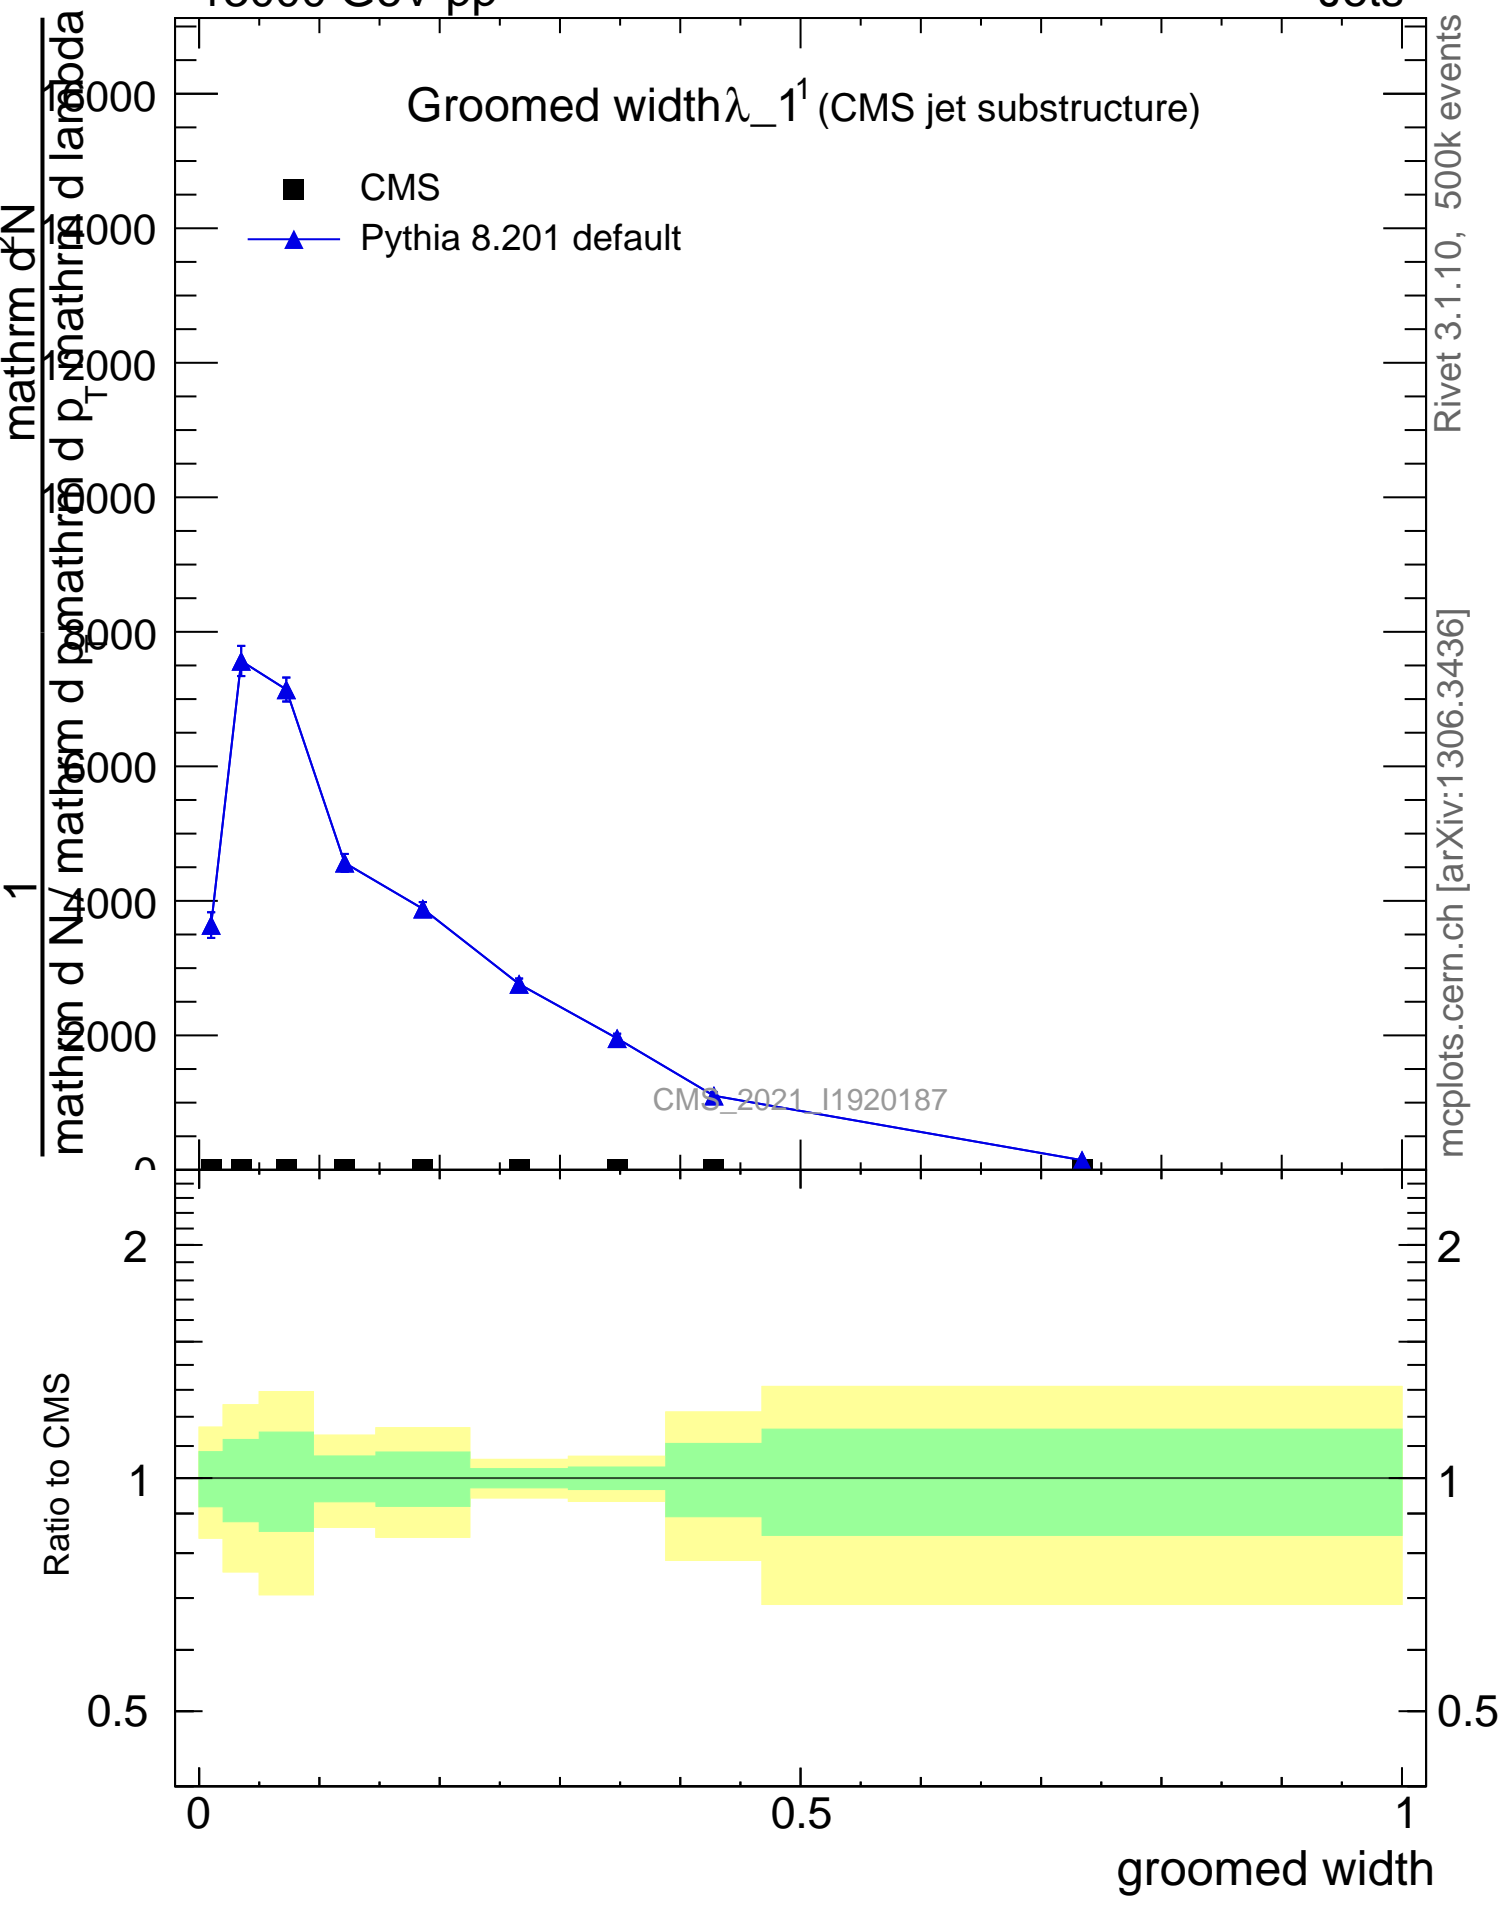

### Groomed width $\lambda_{-1}$ (CMS jet substructure)

- CMS
- ▲ Pythia 8.201 default

Rivet 3.1.10, 500k events  
mcplots.cern.ch [arXiv:1306.3436]

CMS\_2021\_11920187