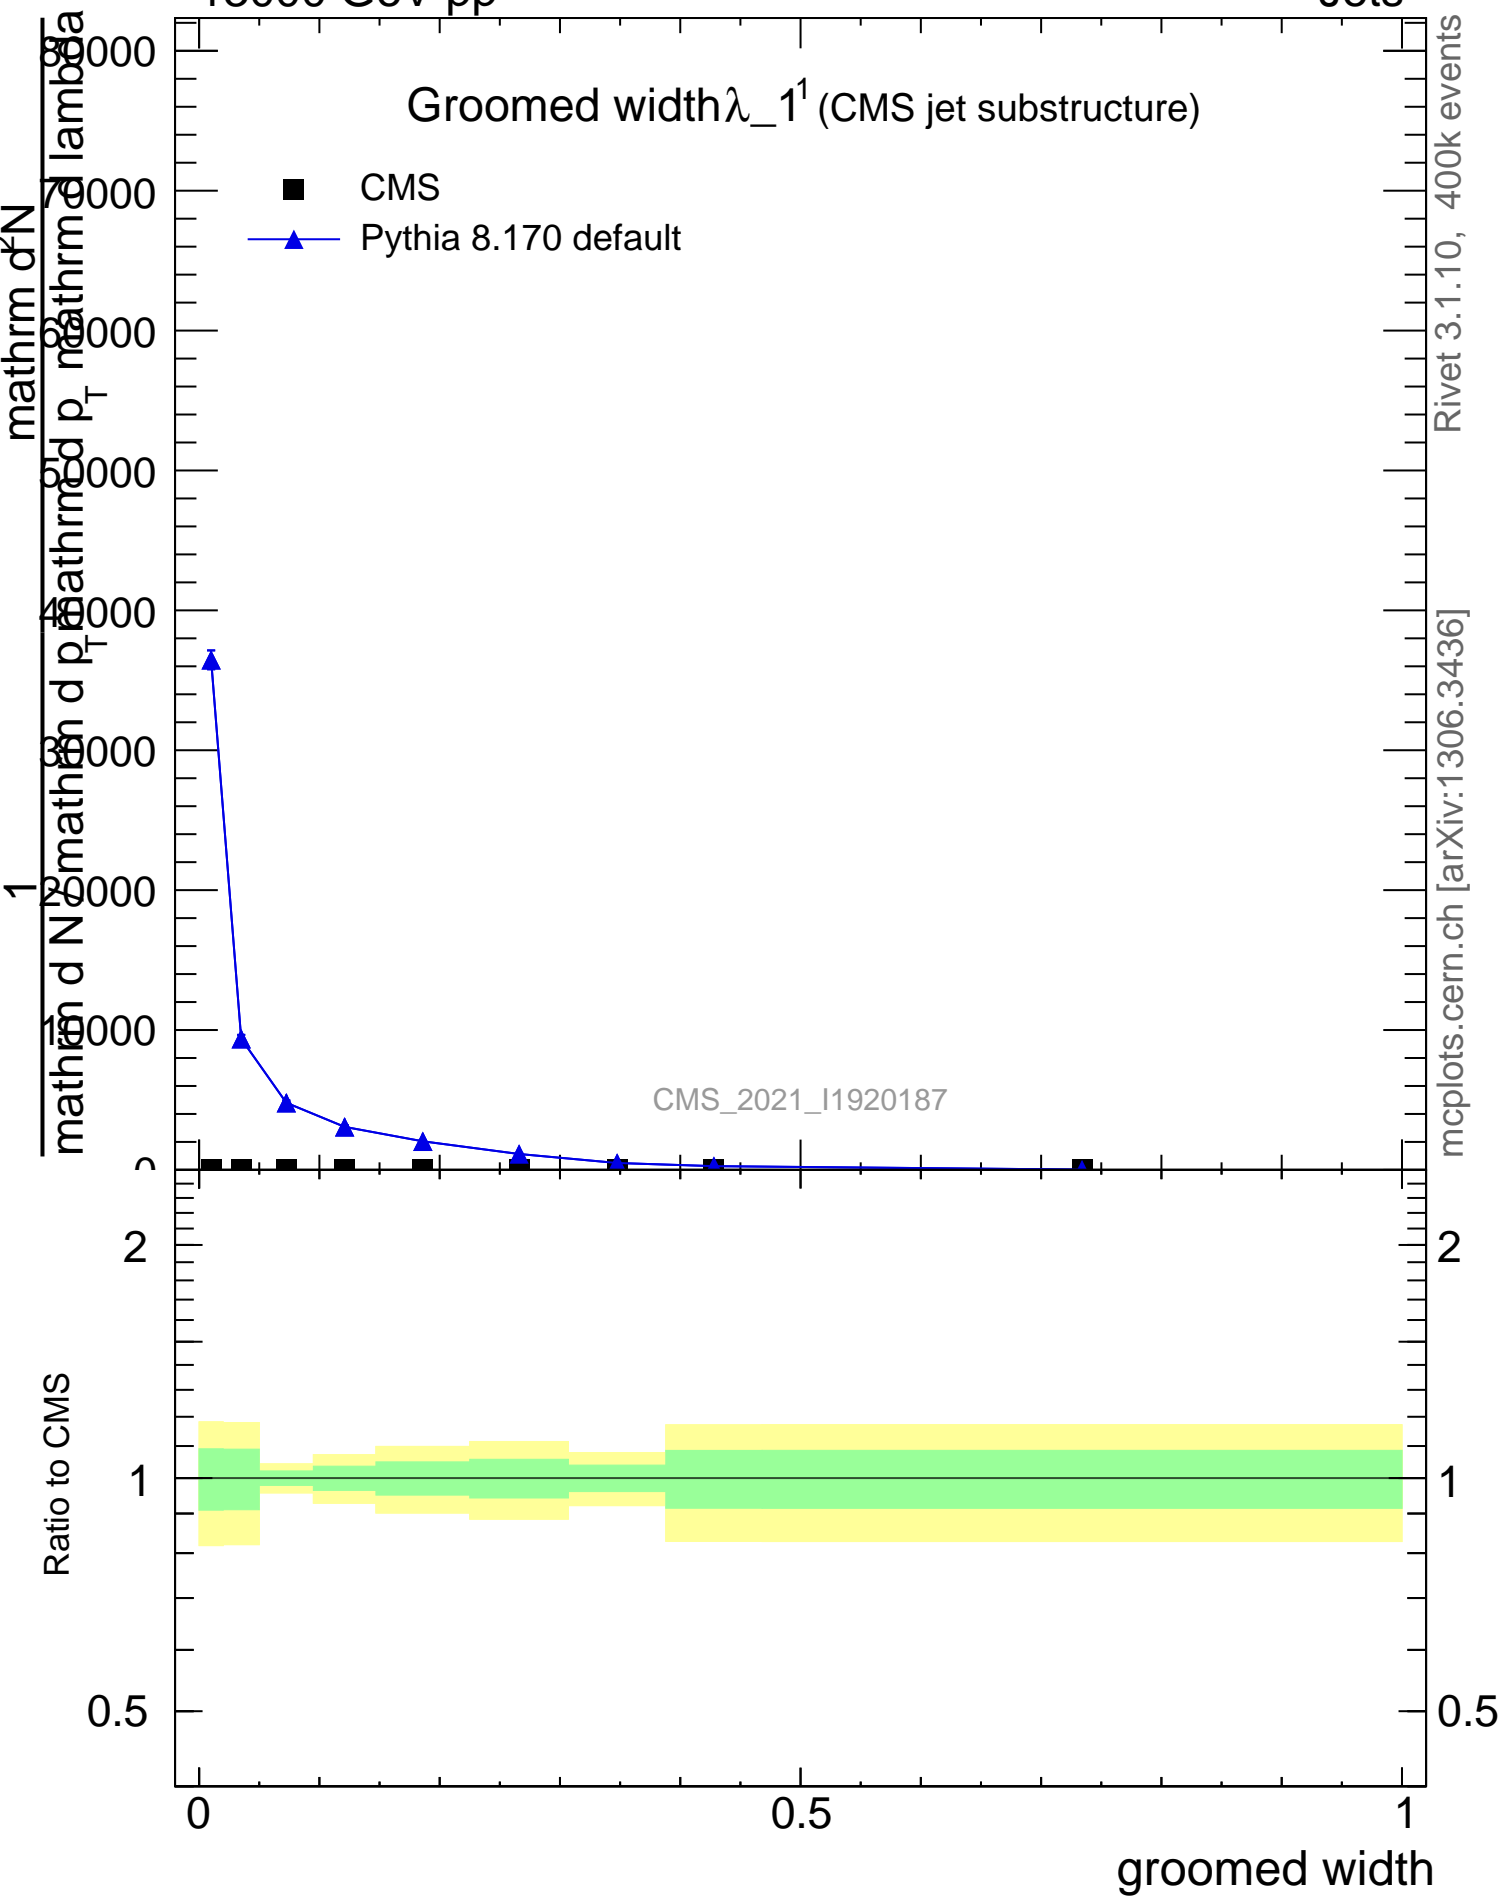

### Groomed width $\lambda_{-1}^1$ (CMS jet substructure)

- CMS
- ▲ Pythia 8.170 default

CMS\_2021\_I1920187

mcplots.cern.ch [arXiv:1306.3436]

Rivet 3.1.10, 400k events