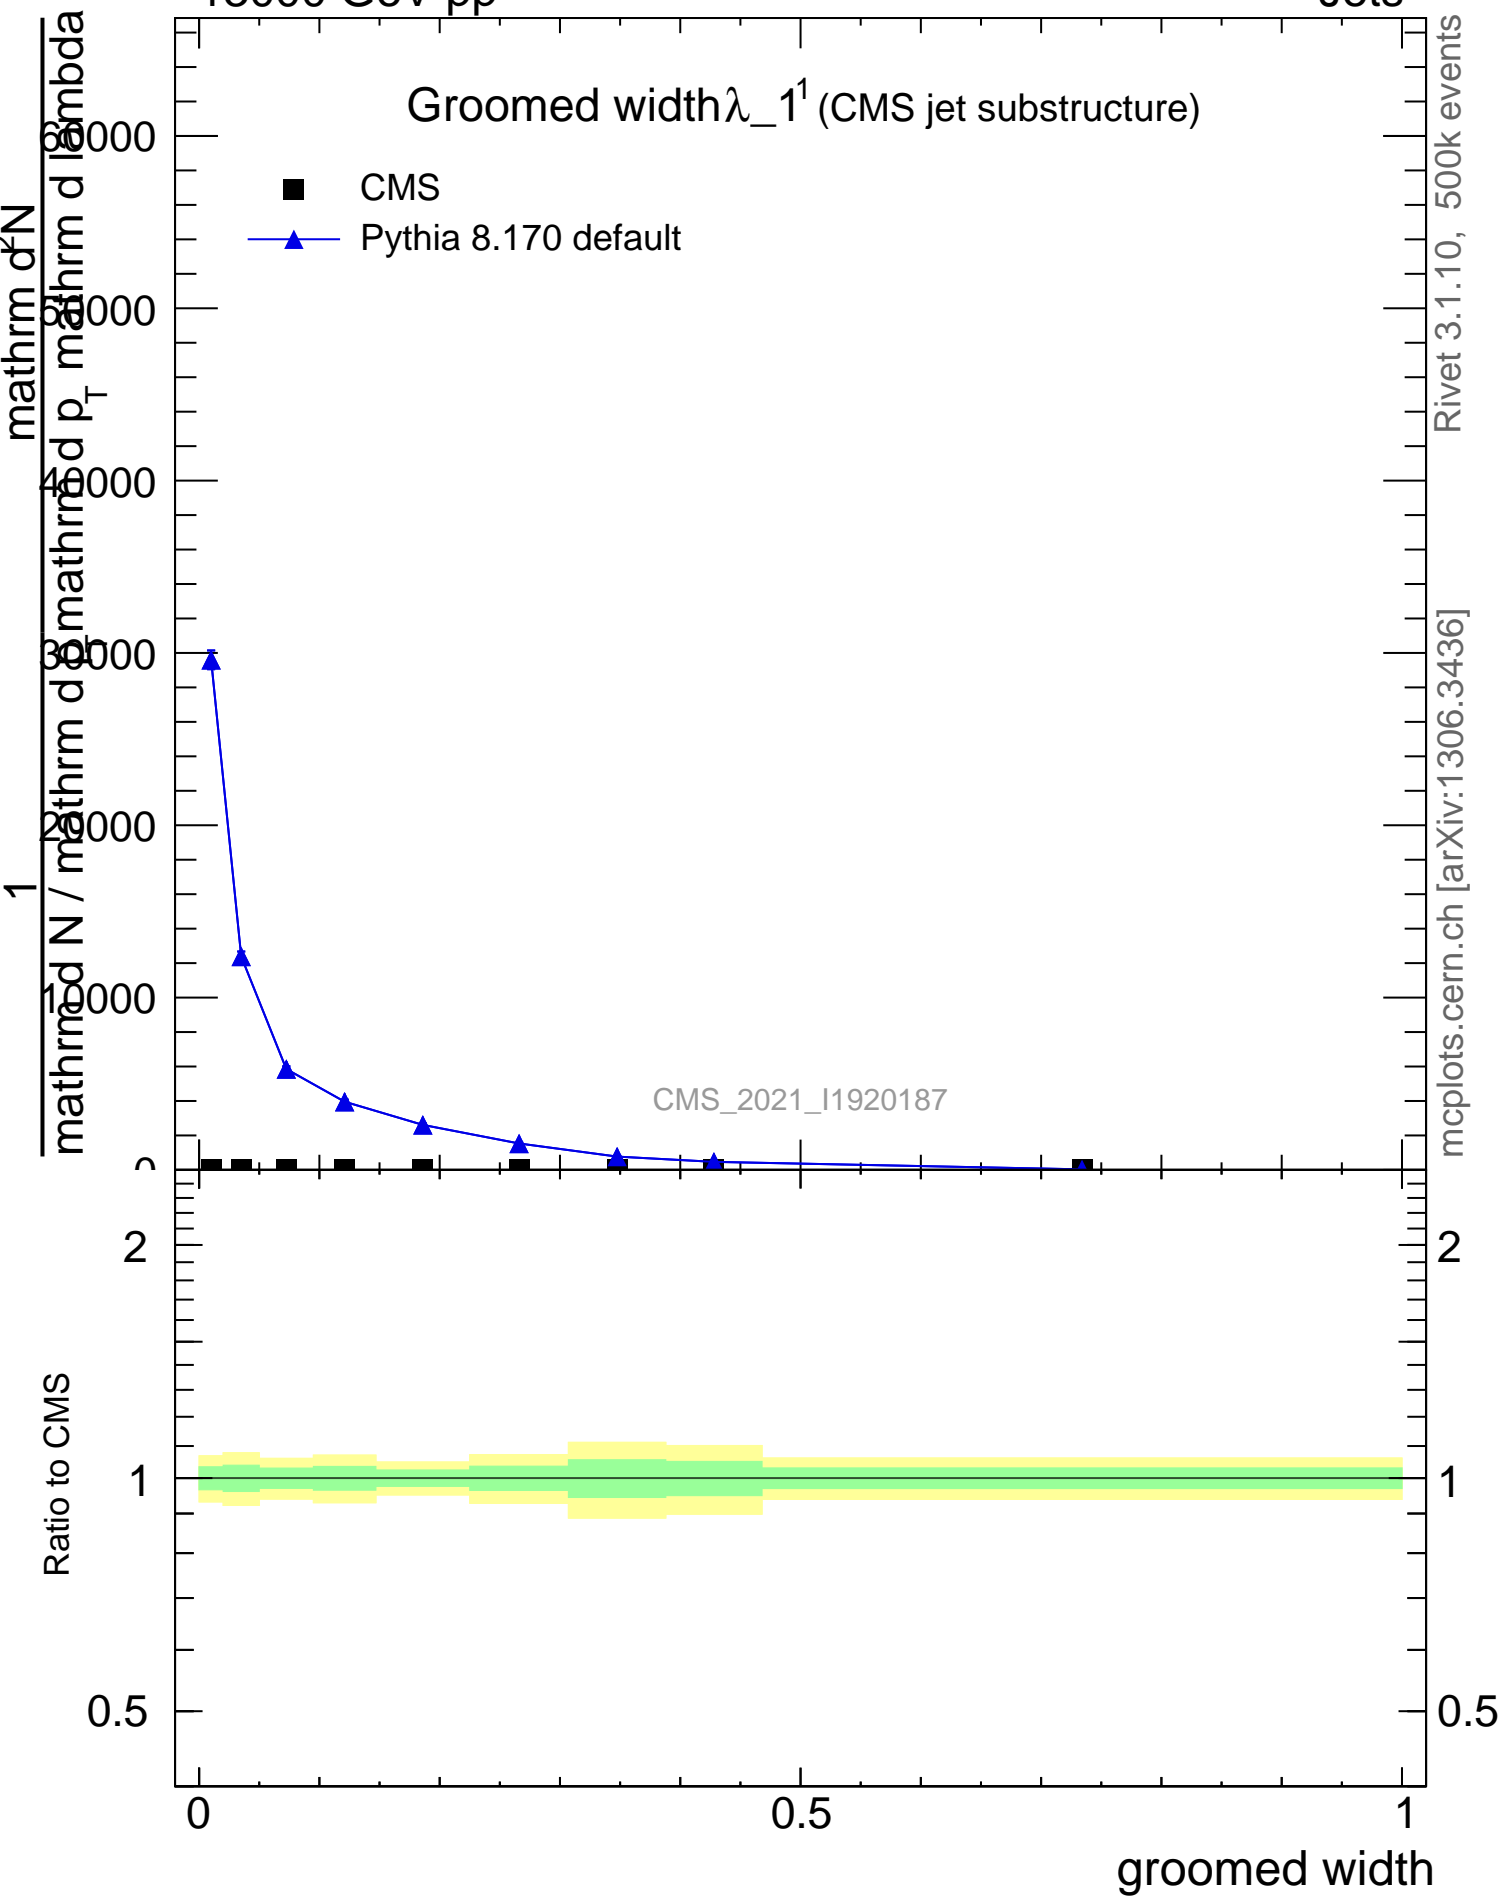

Groomed width λ_{-1}^1 (CMS jet substructure)

- CMS
- ▲ Pythia 8.170 default

CMS_2021_I1920187

mcplots.cern.ch [arXiv:1306.3436]

Rivet 3.1.10, 500k events