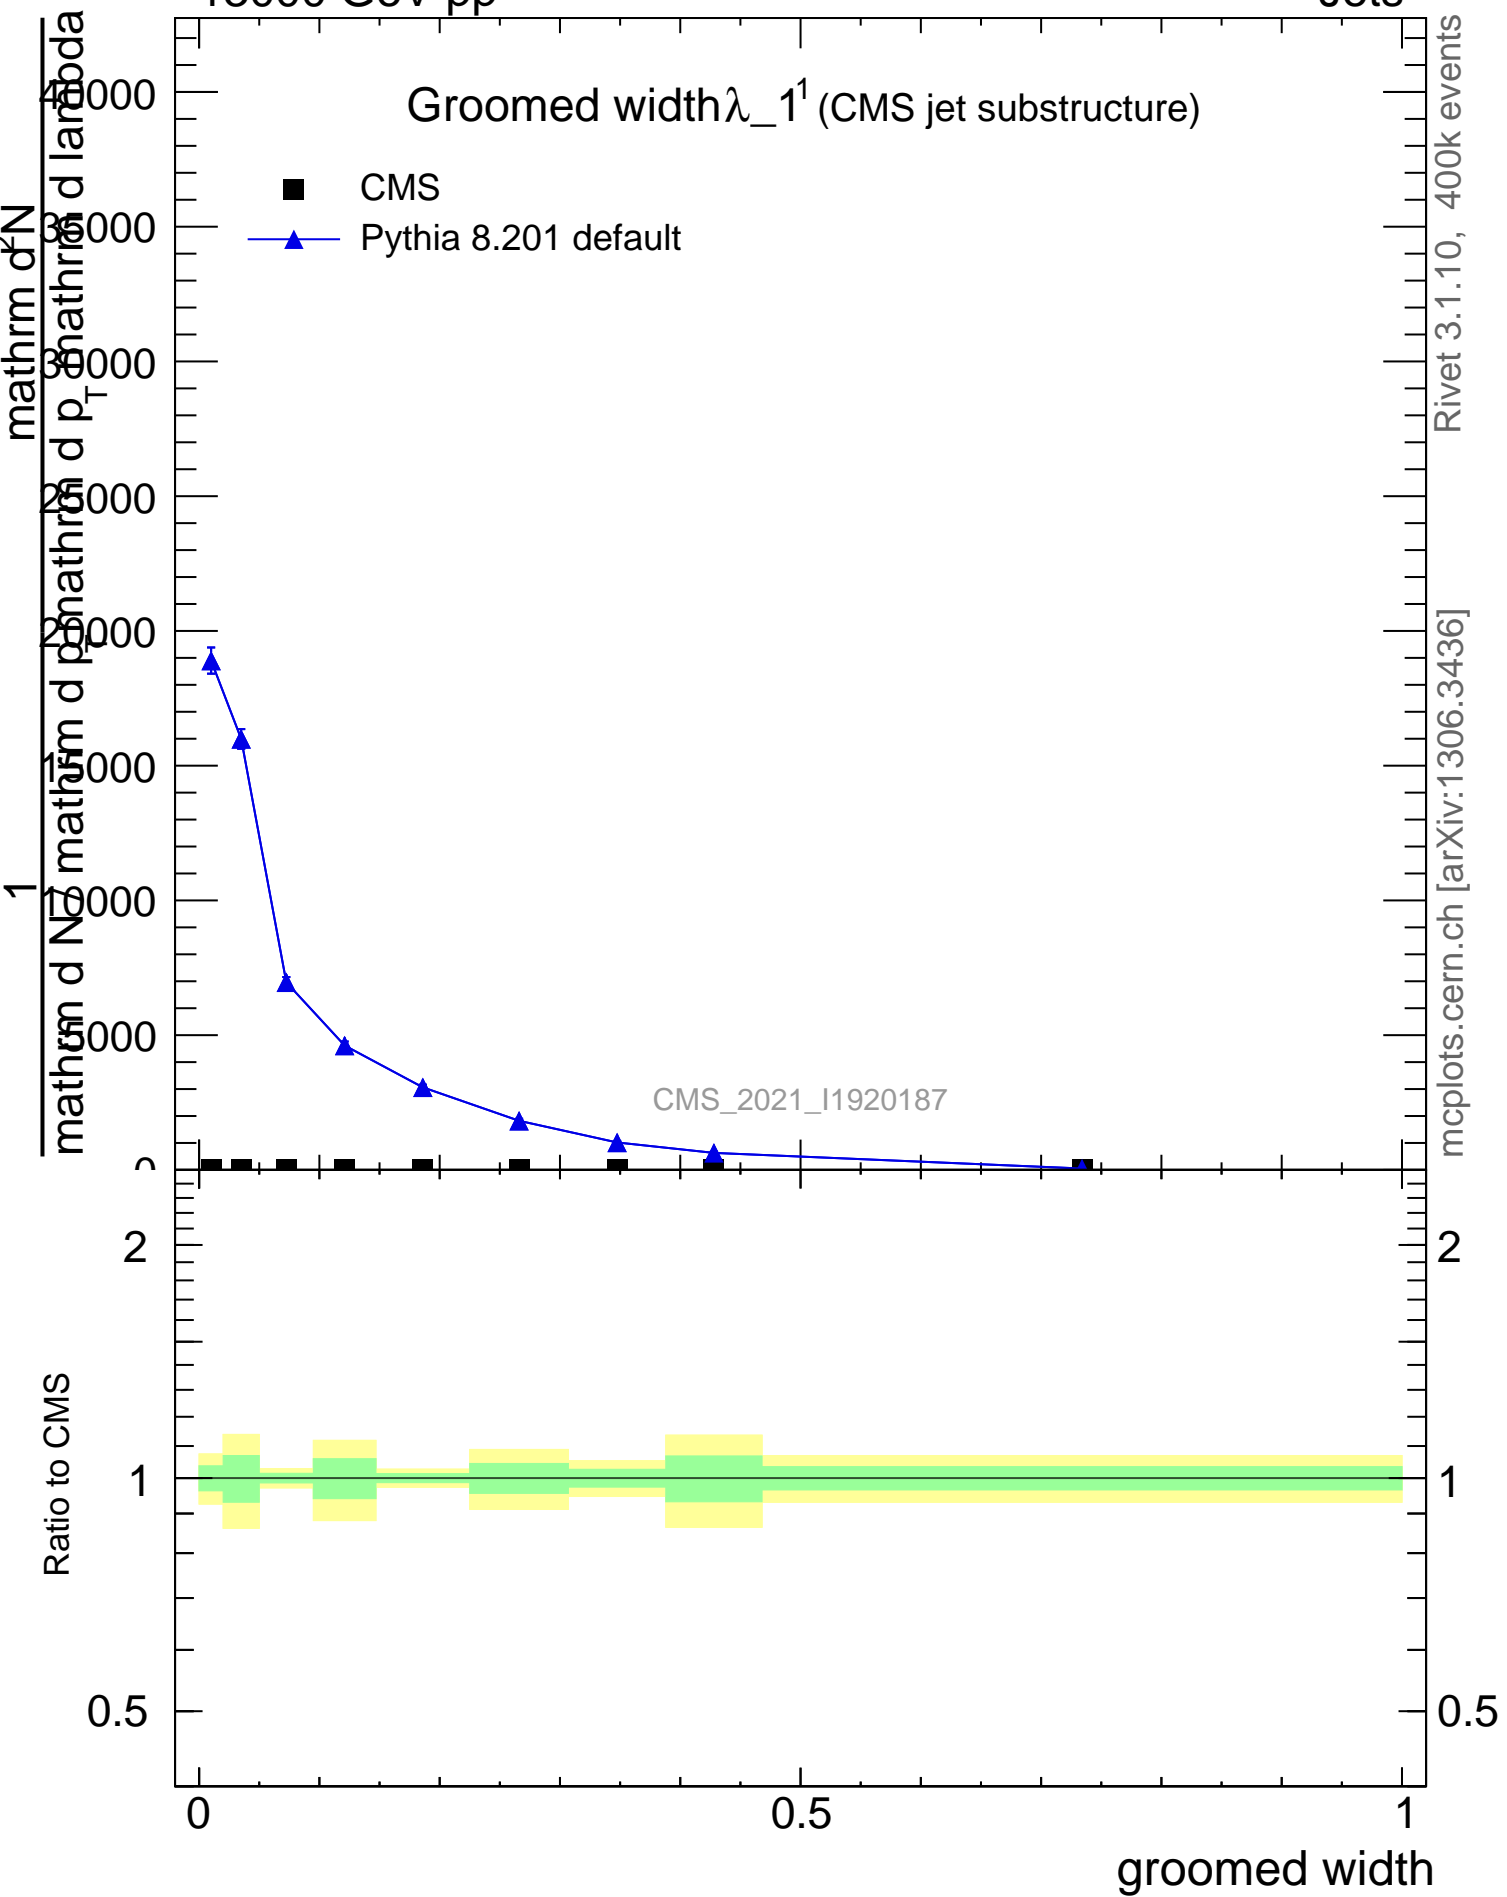

Groomed width λ_{-1} (CMS jet substructure)

- CMS
- ▲ Pythia 8.201 default

CMS_2021_I1920187

Rivet 3.1.10, 400k events
mcplots.cern.ch [arXiv:1306.3436]