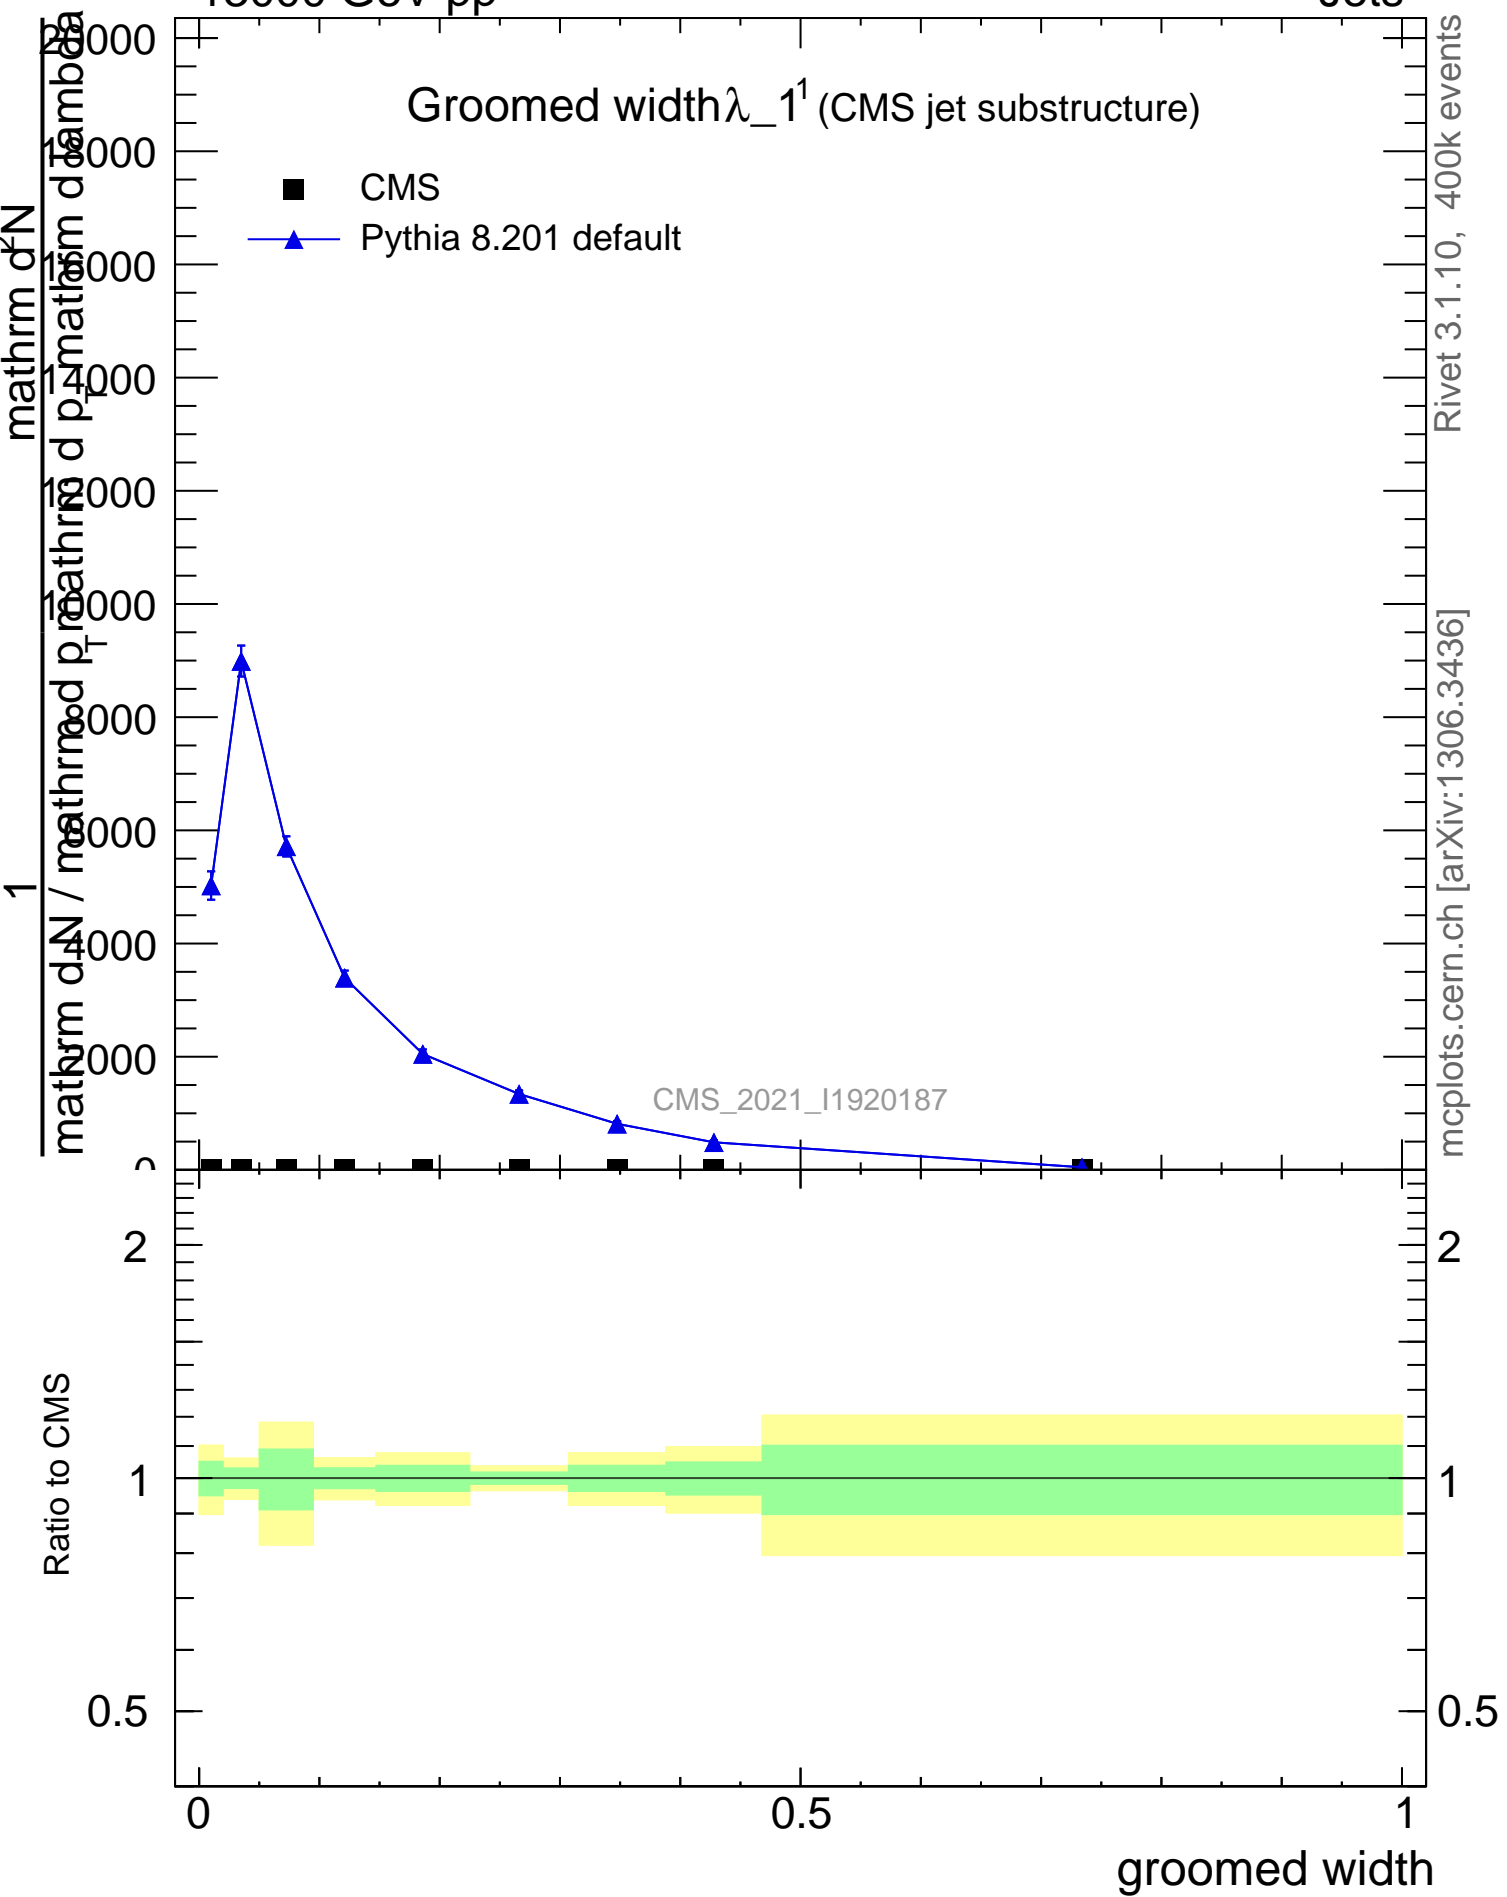

Groomed width λ_{-1}^1 (CMS jet substructure)

- CMS
- ▲ Pythia 8.201 default

Rivet 3.1.10, 400k events

mcplots.cern.ch [arXiv:1306.3436]