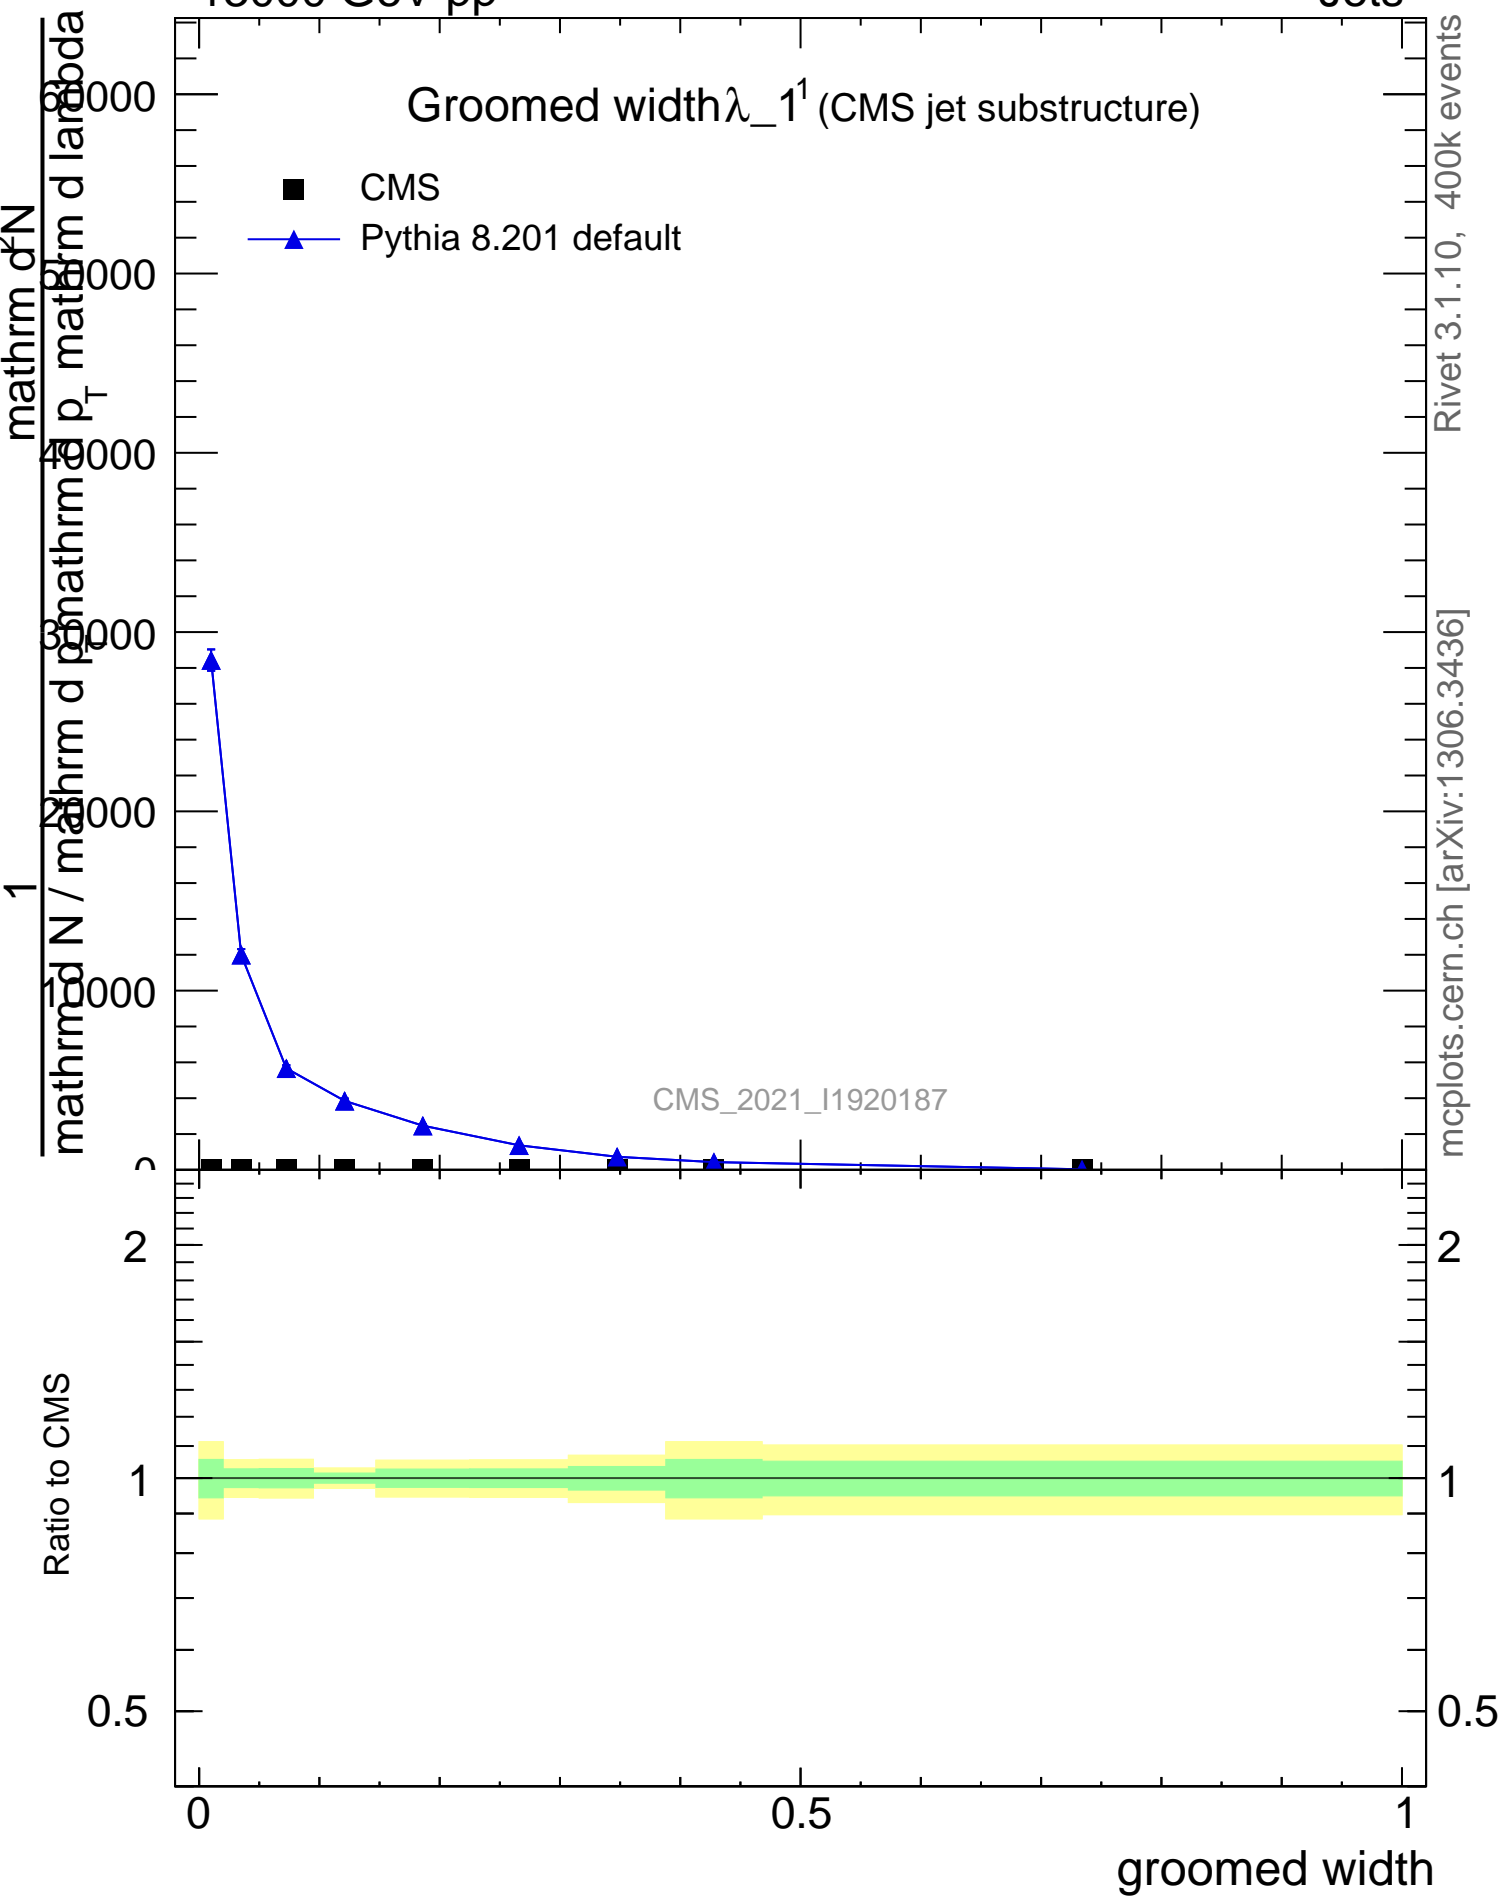

Groomed width λ_{-1} (CMS jet substructure)

- CMS
- ▲ Pythia 8.201 default

CMS_2021_I1920187

Rivet 3.1.10, 400k events
mcplots.cern.ch [arXiv:1306.3436]