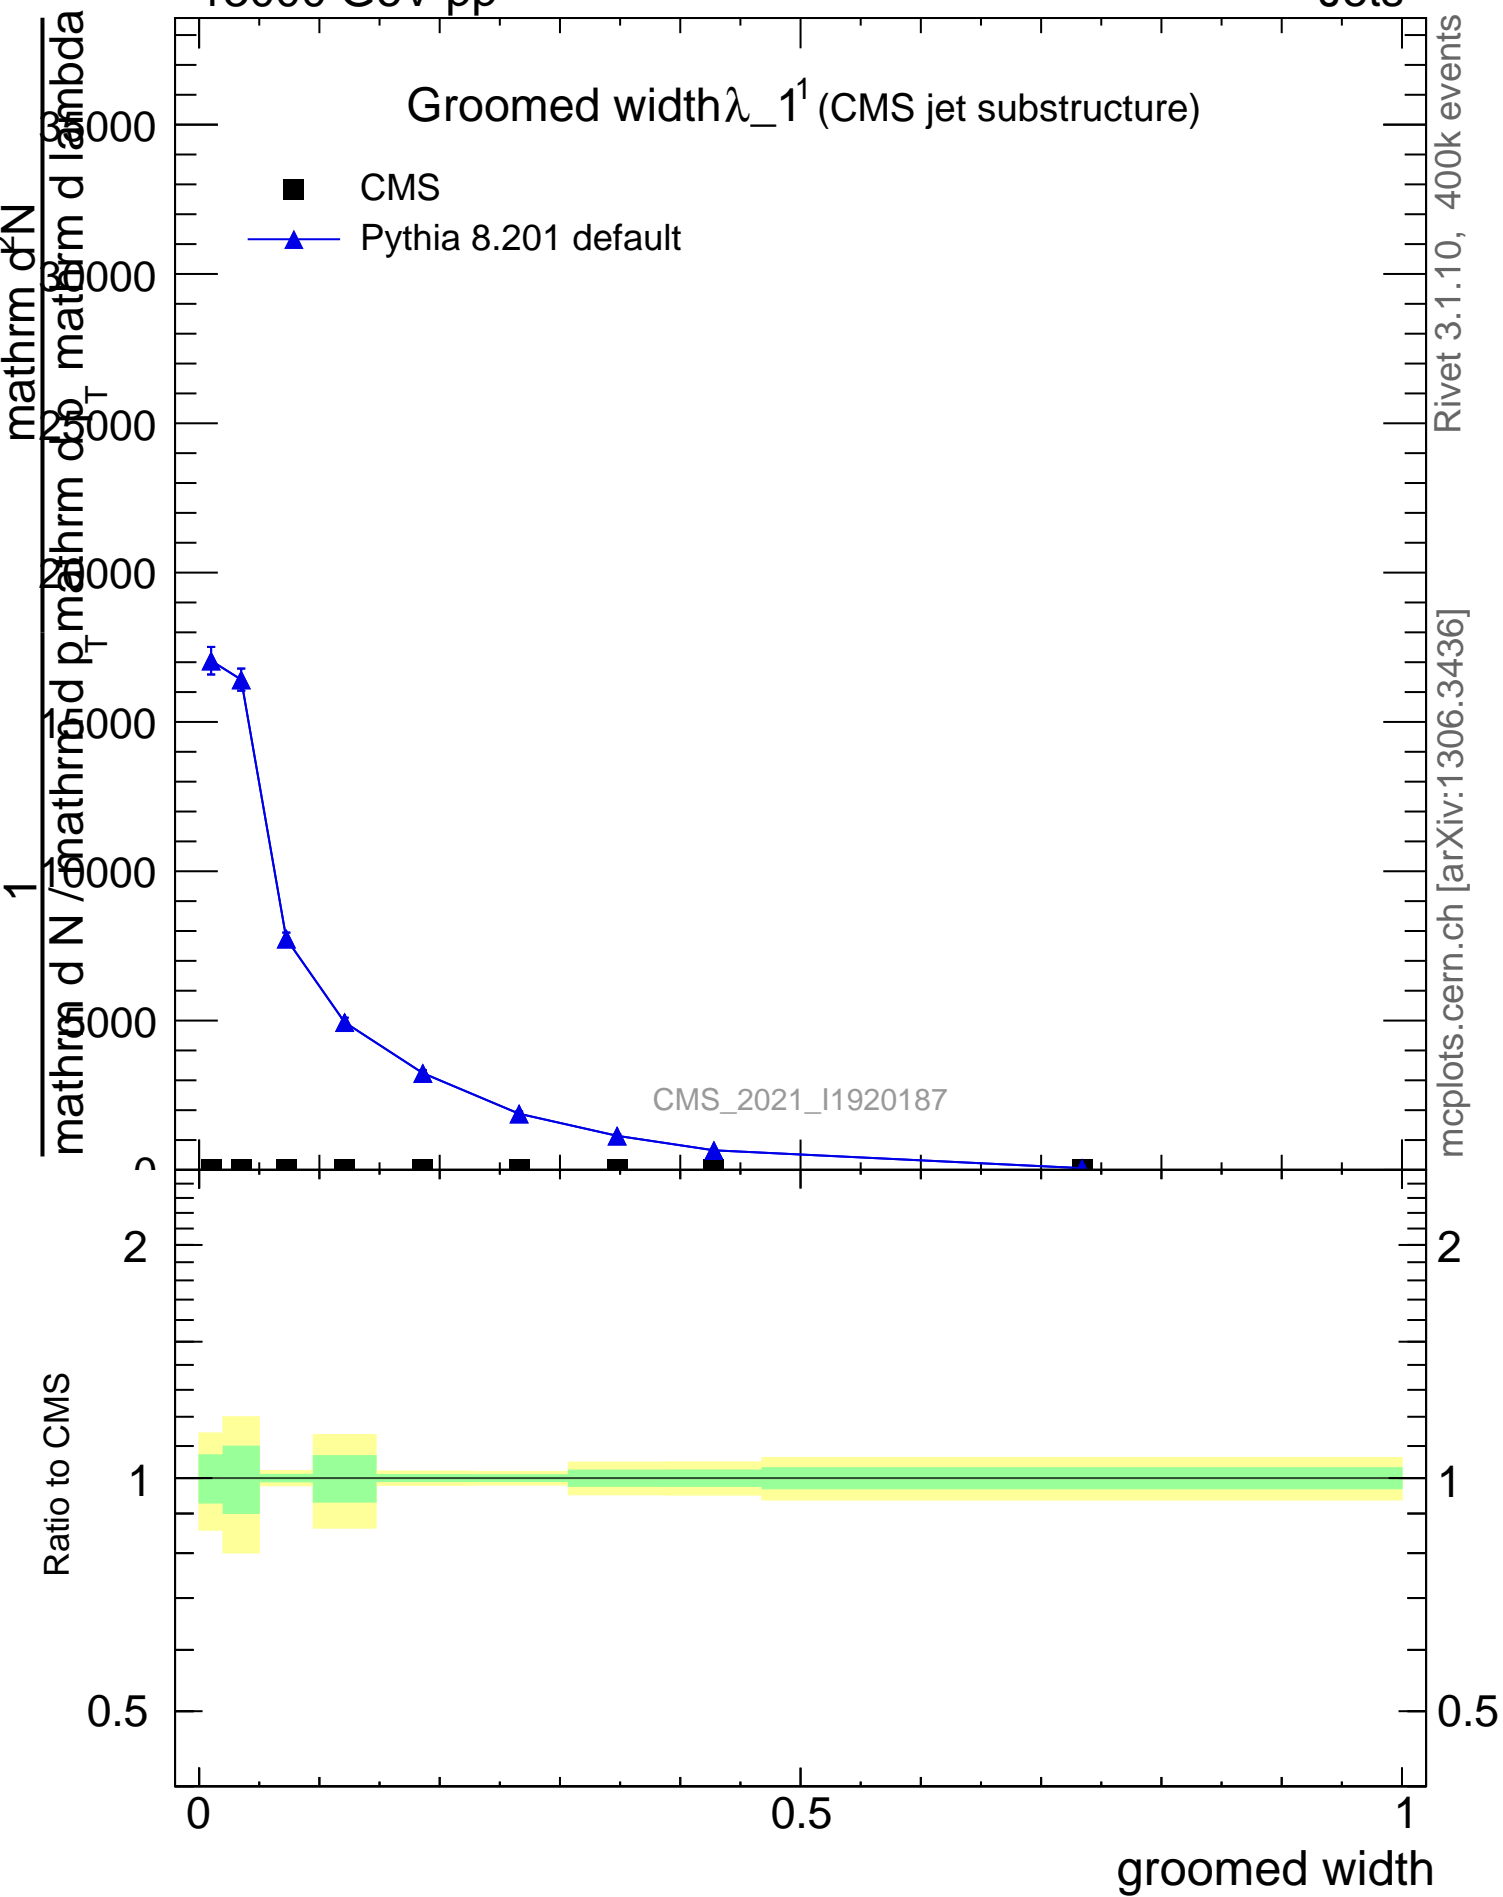

Groomed width λ_{-1}^1 (CMS jet substructure)

- CMS
- ▲ Pythia 8.201 default

CMS_2021_I1920187