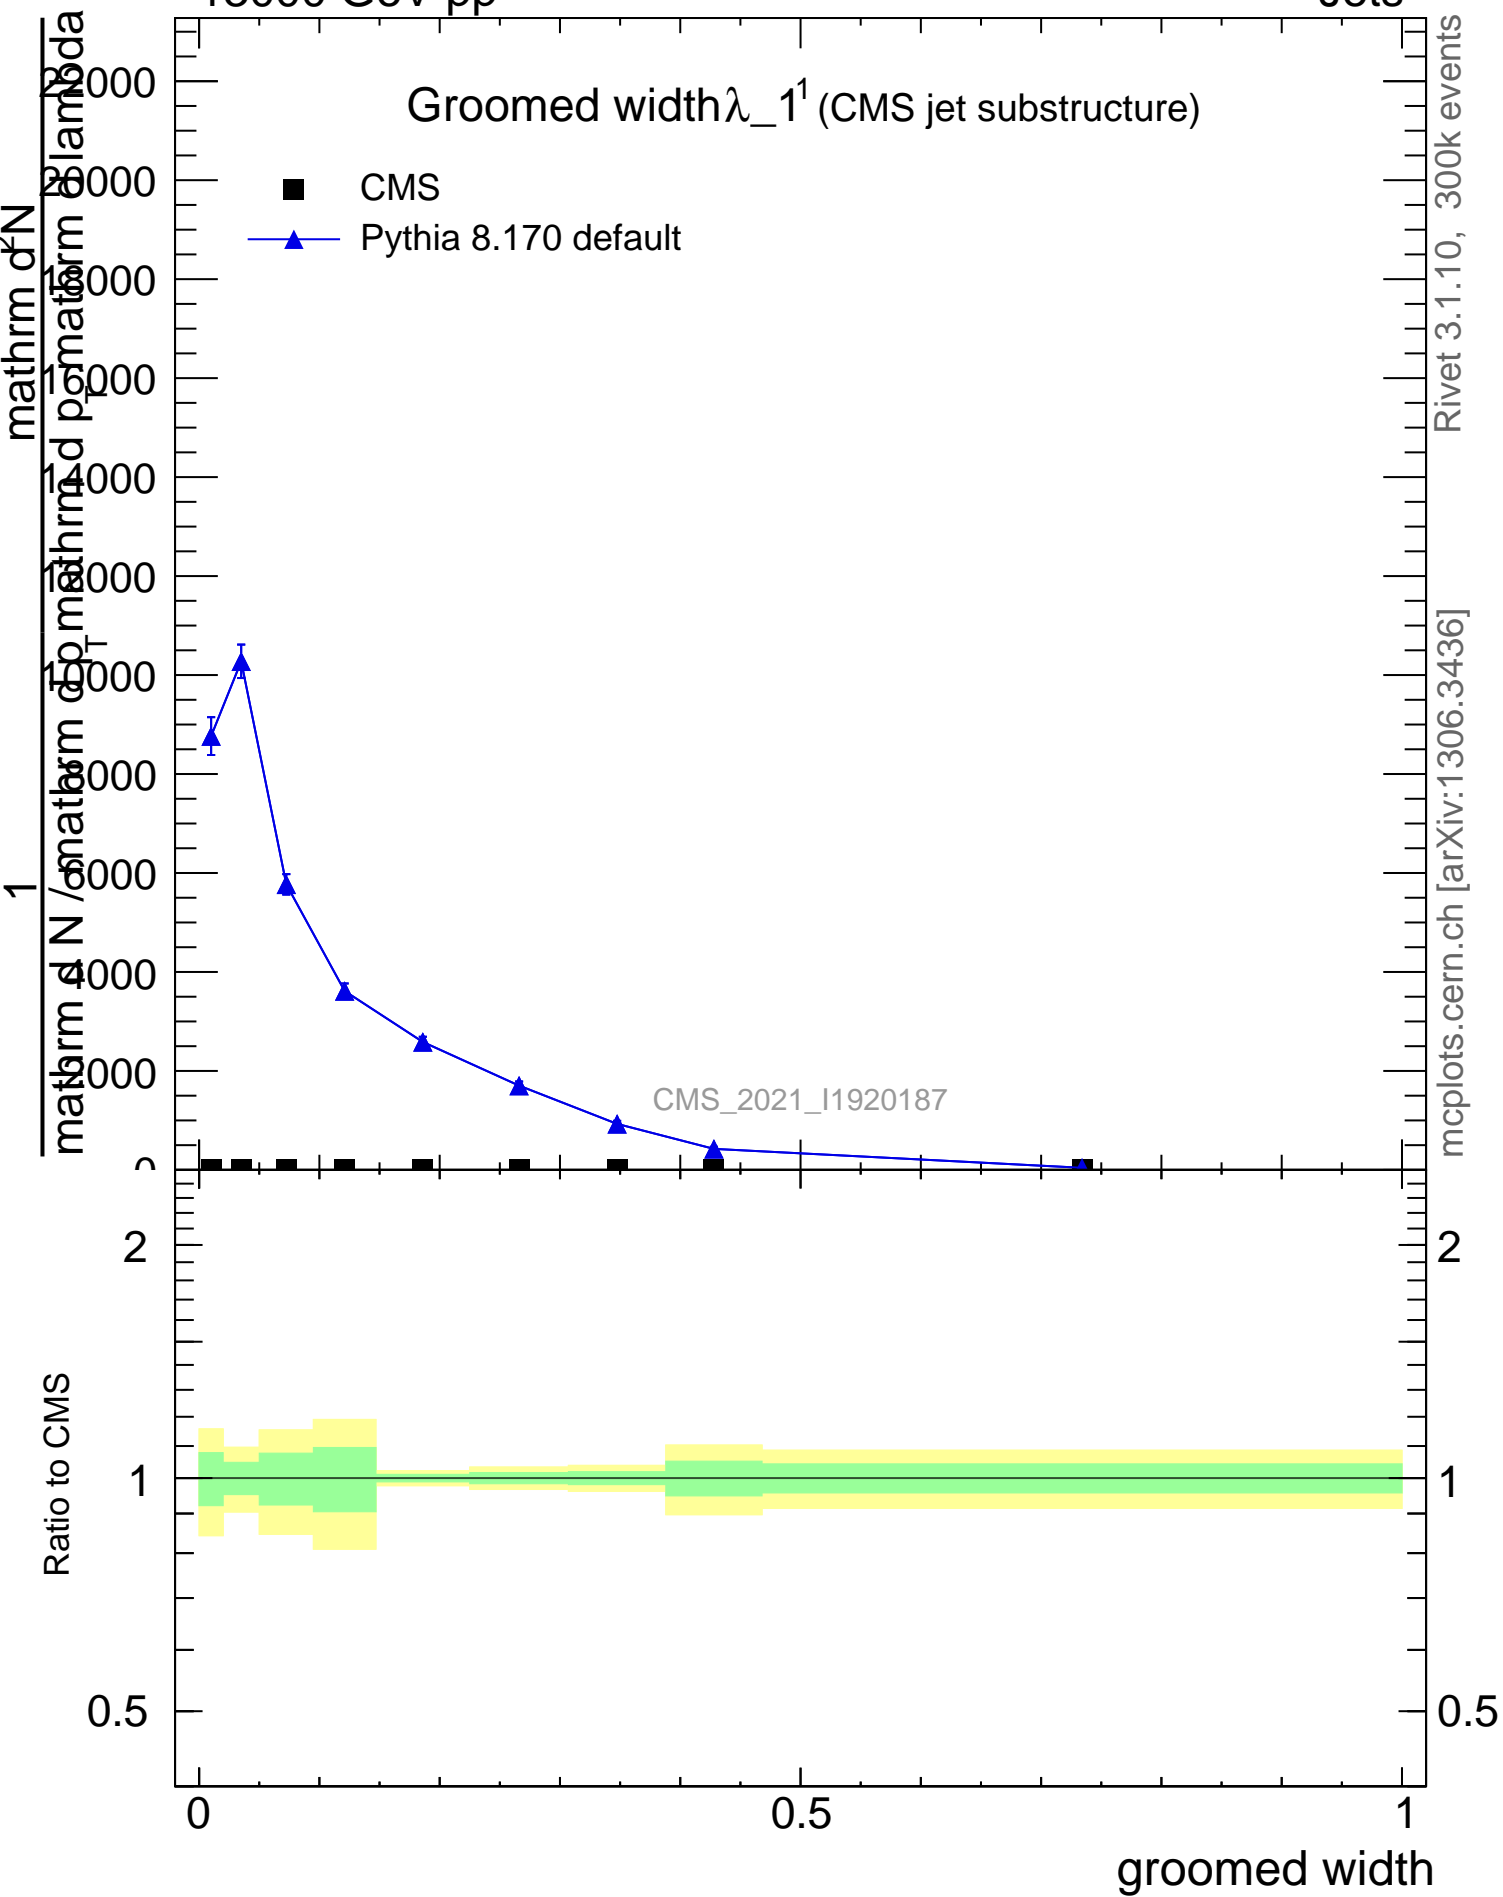

Groomed width λ_{-1}^1 (CMS jet substructure)

- CMS
- ▲ Pythia 8.170 default

Rivet 3.1.10, 300k events
mcplots.cern.ch [arXiv:1306.3436]

CMS_2021_I1920187