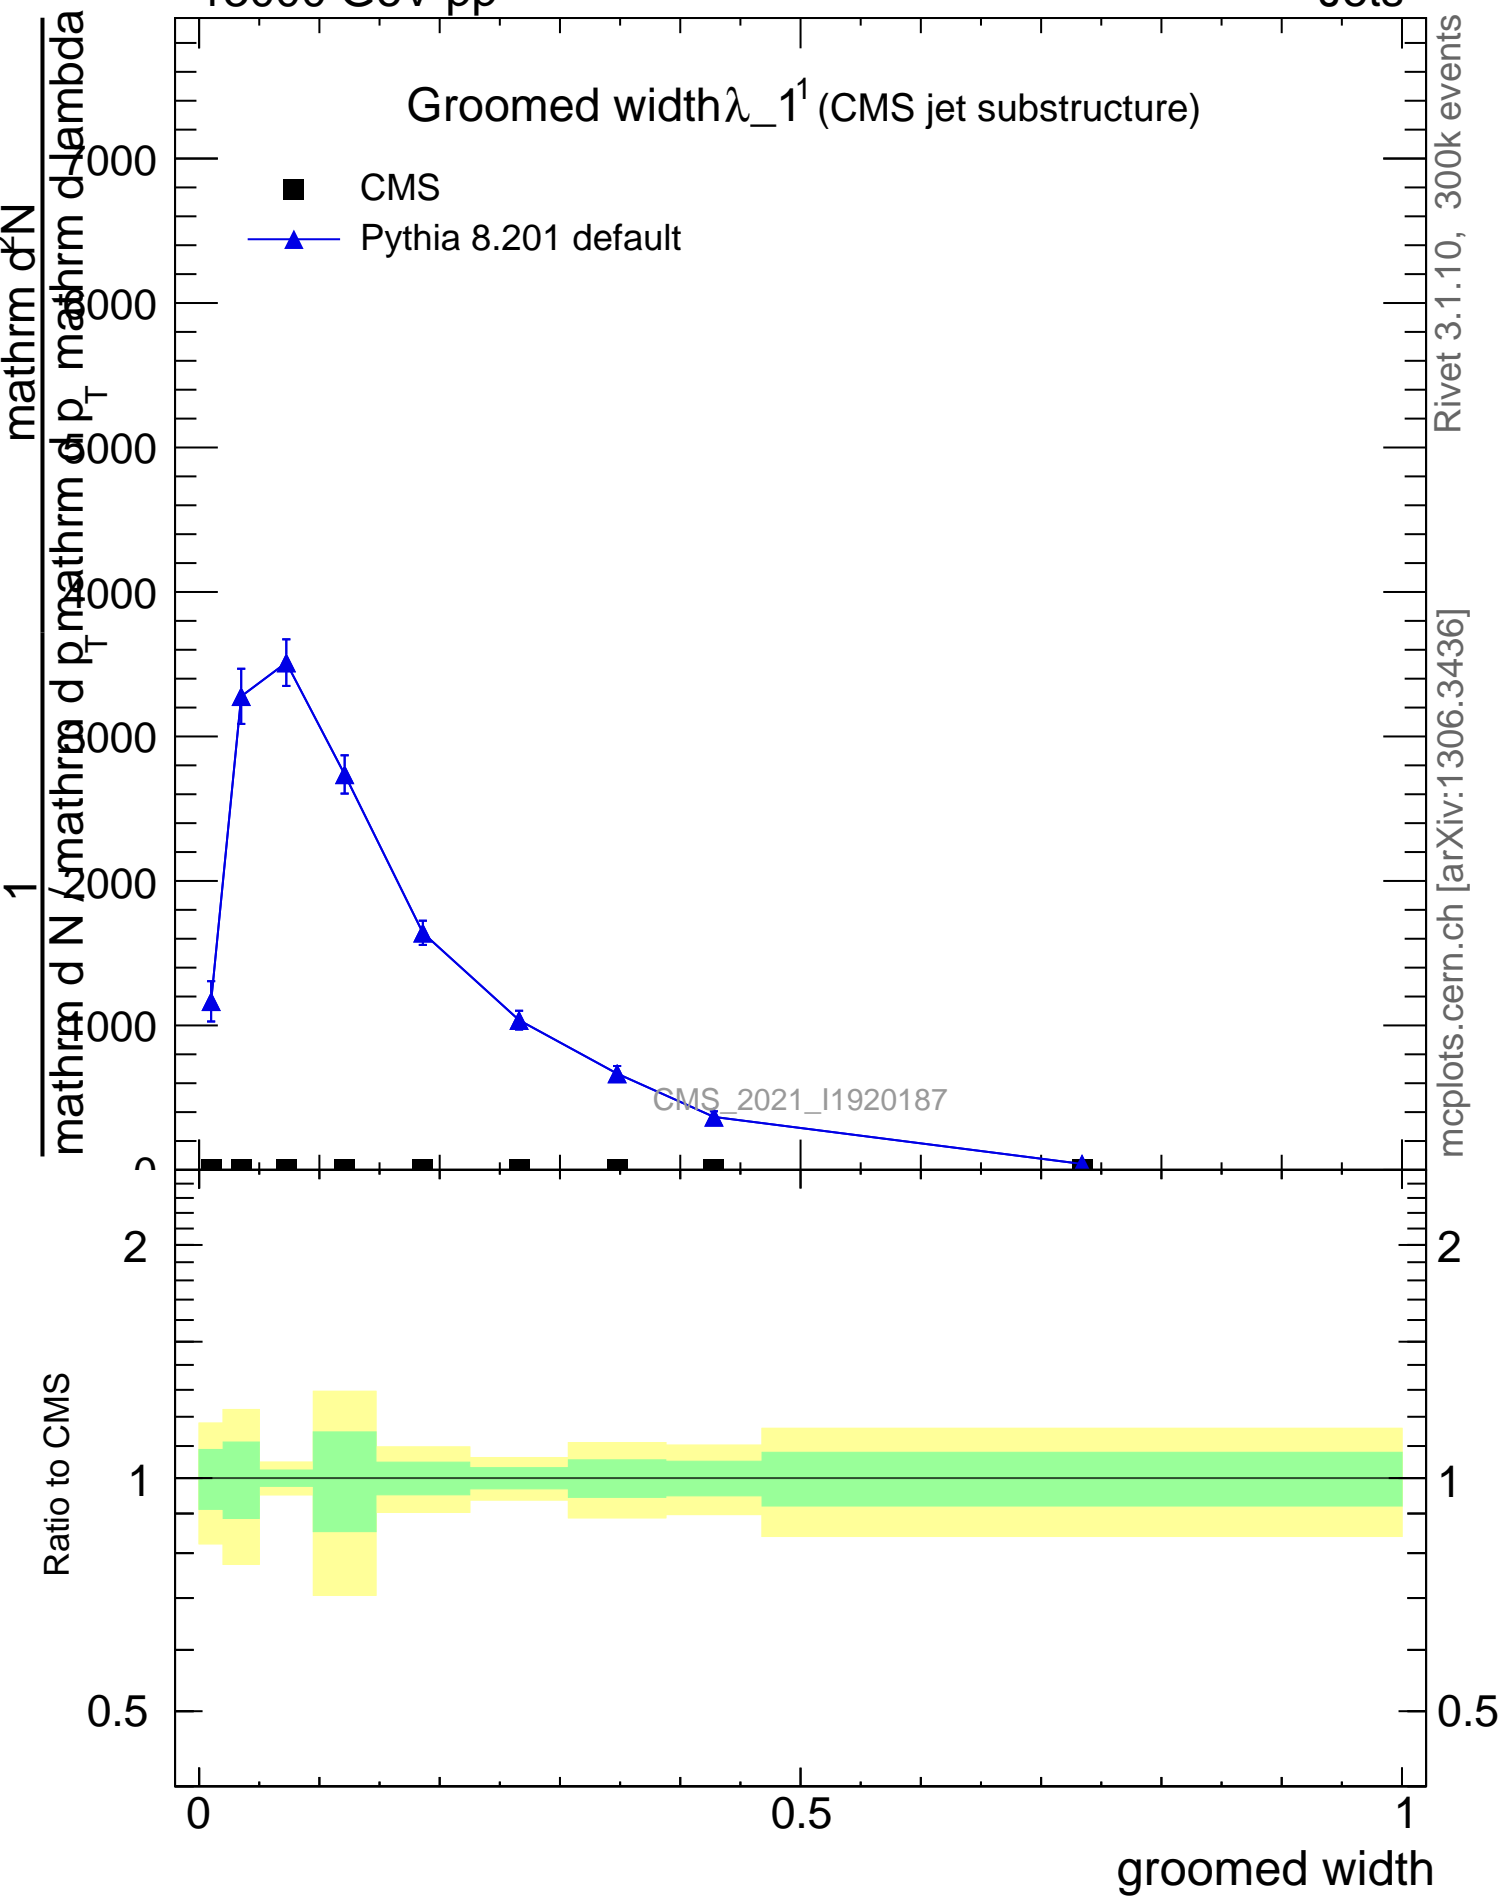

Groomed width λ_{-1}^1 (CMS jet substructure)

- CMS
- ▲ Pythia 8.201 default

CMS_2021_I1920187