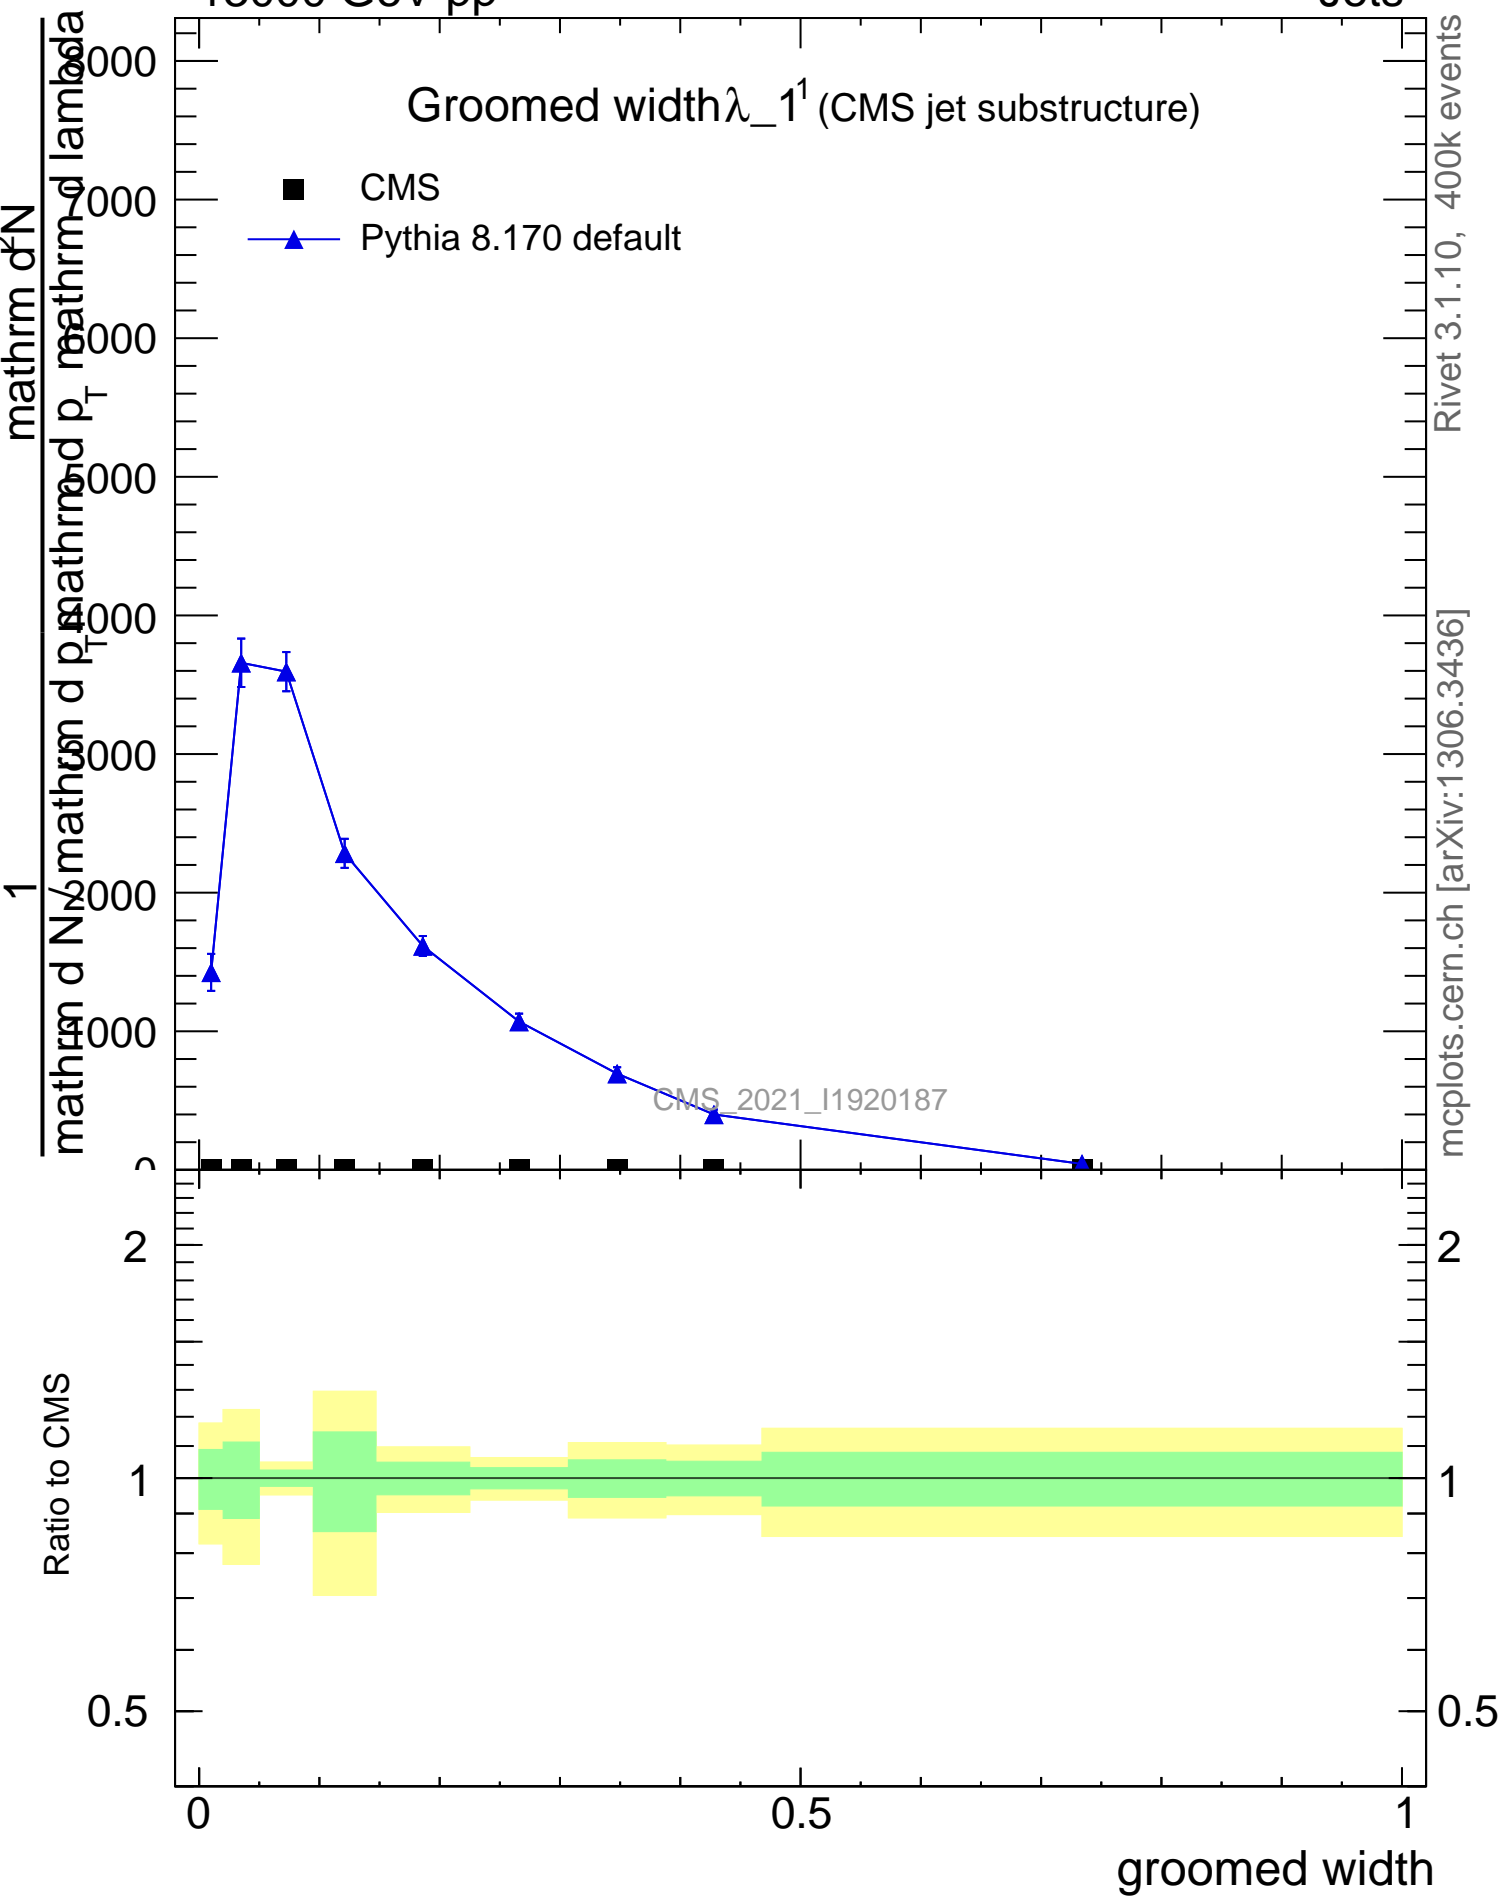

Groomed width λ_{-1} (CMS jet substructure)

- CMS
- ▲ Pythia 8.170 default

Rivet 3.1.10, 400k events
mcplots.cern.ch [arXiv:1306.3436]

CMS_2021_I1920187