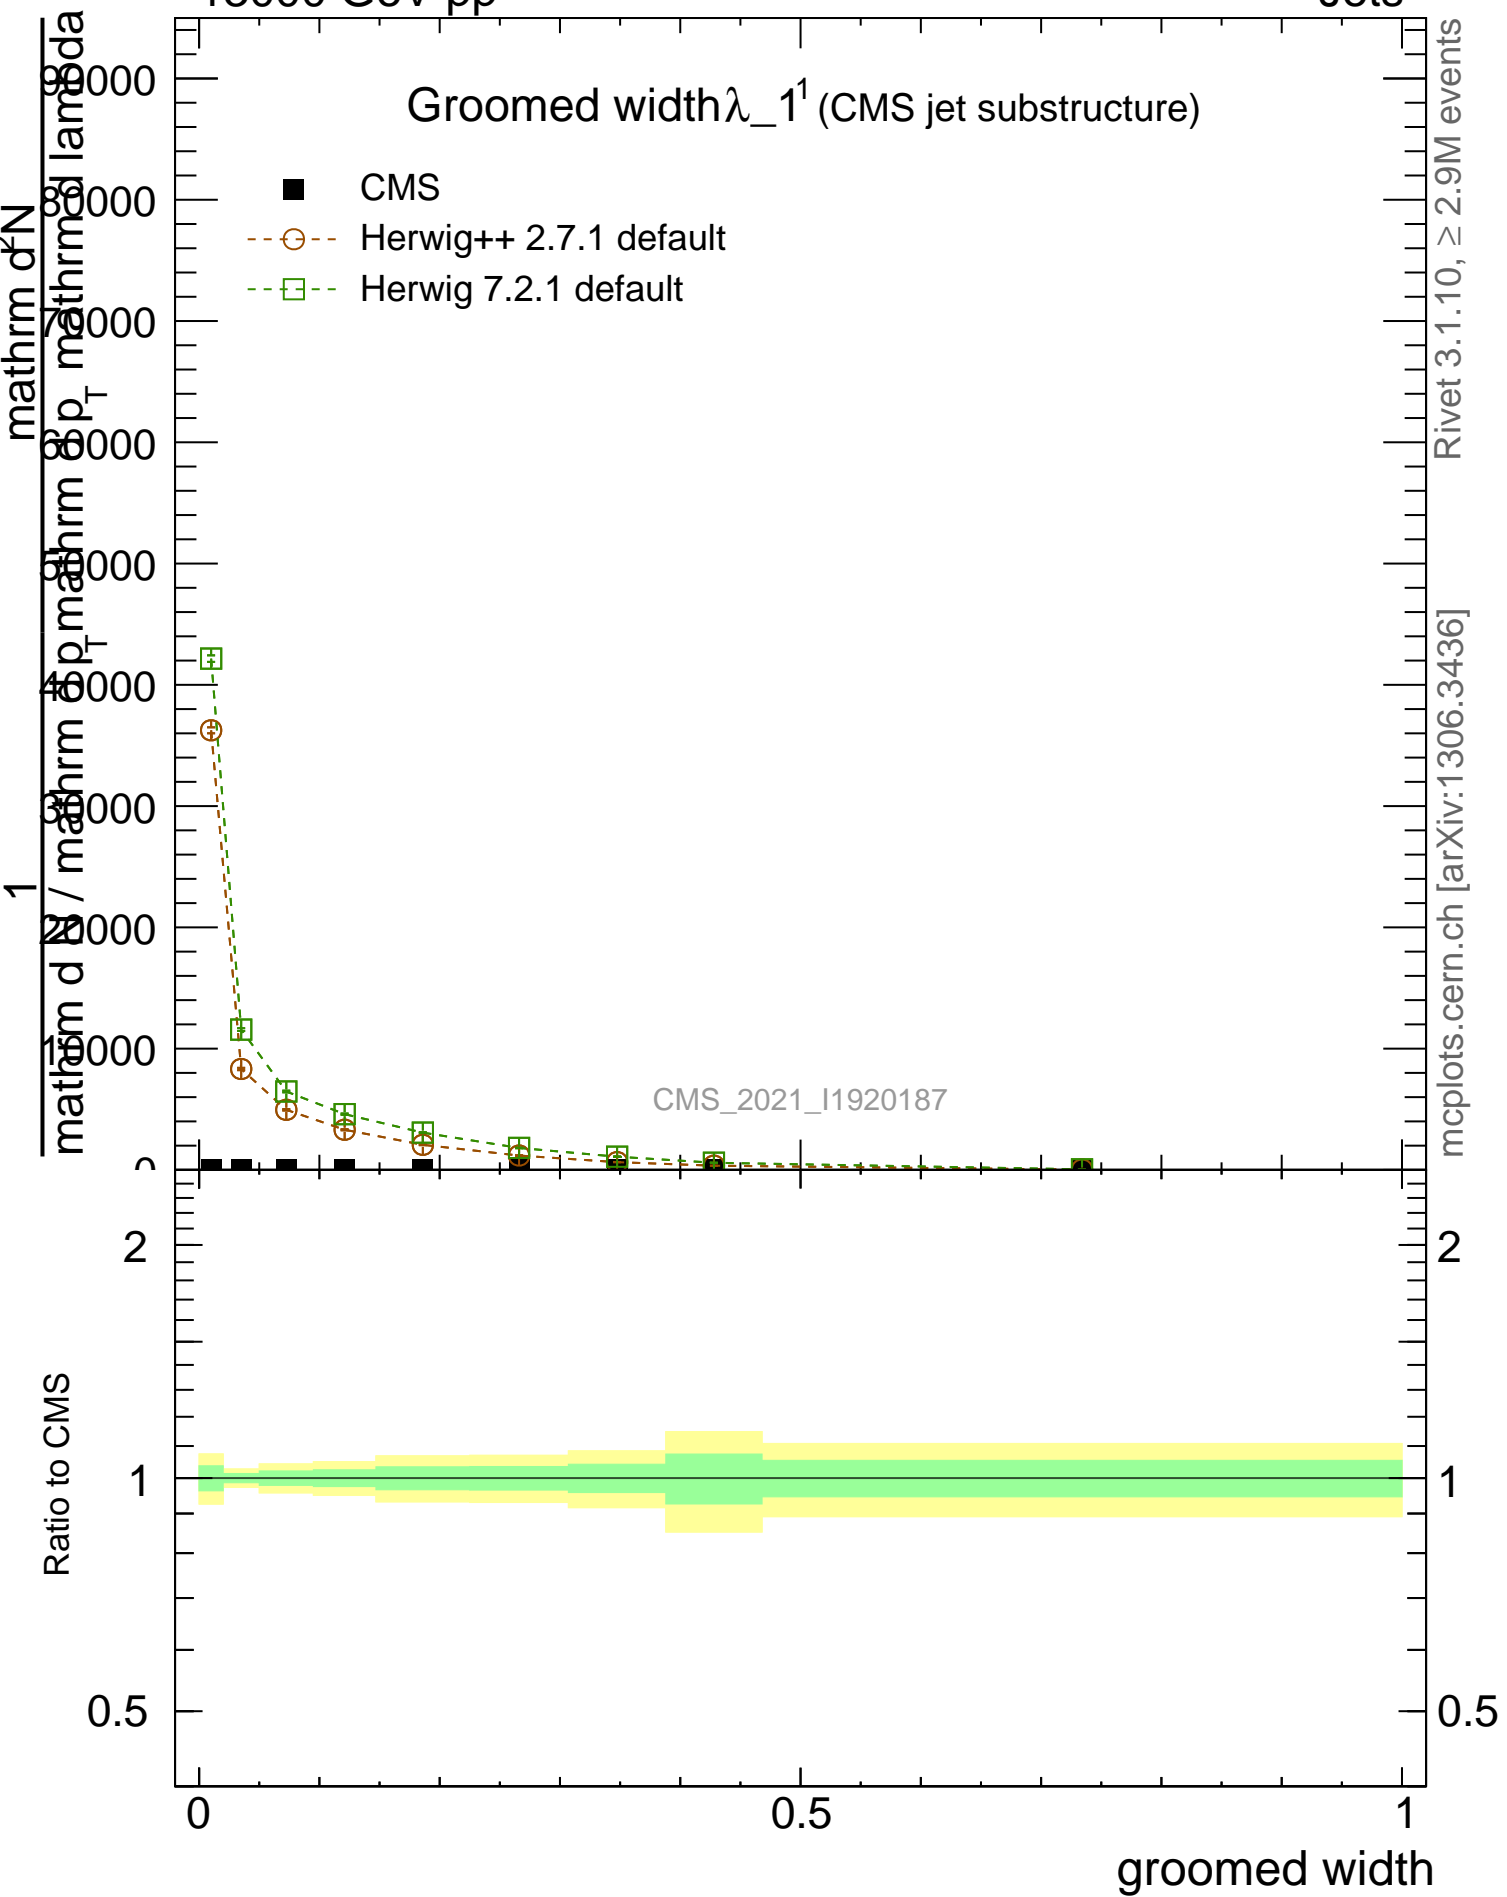

Groomed width λ_{-1} (CMS jet substructure)

- CMS
- o- Herwig++ 2.7.1 default
- Herwig 7.2.1 default

CMS_2021_I1920187