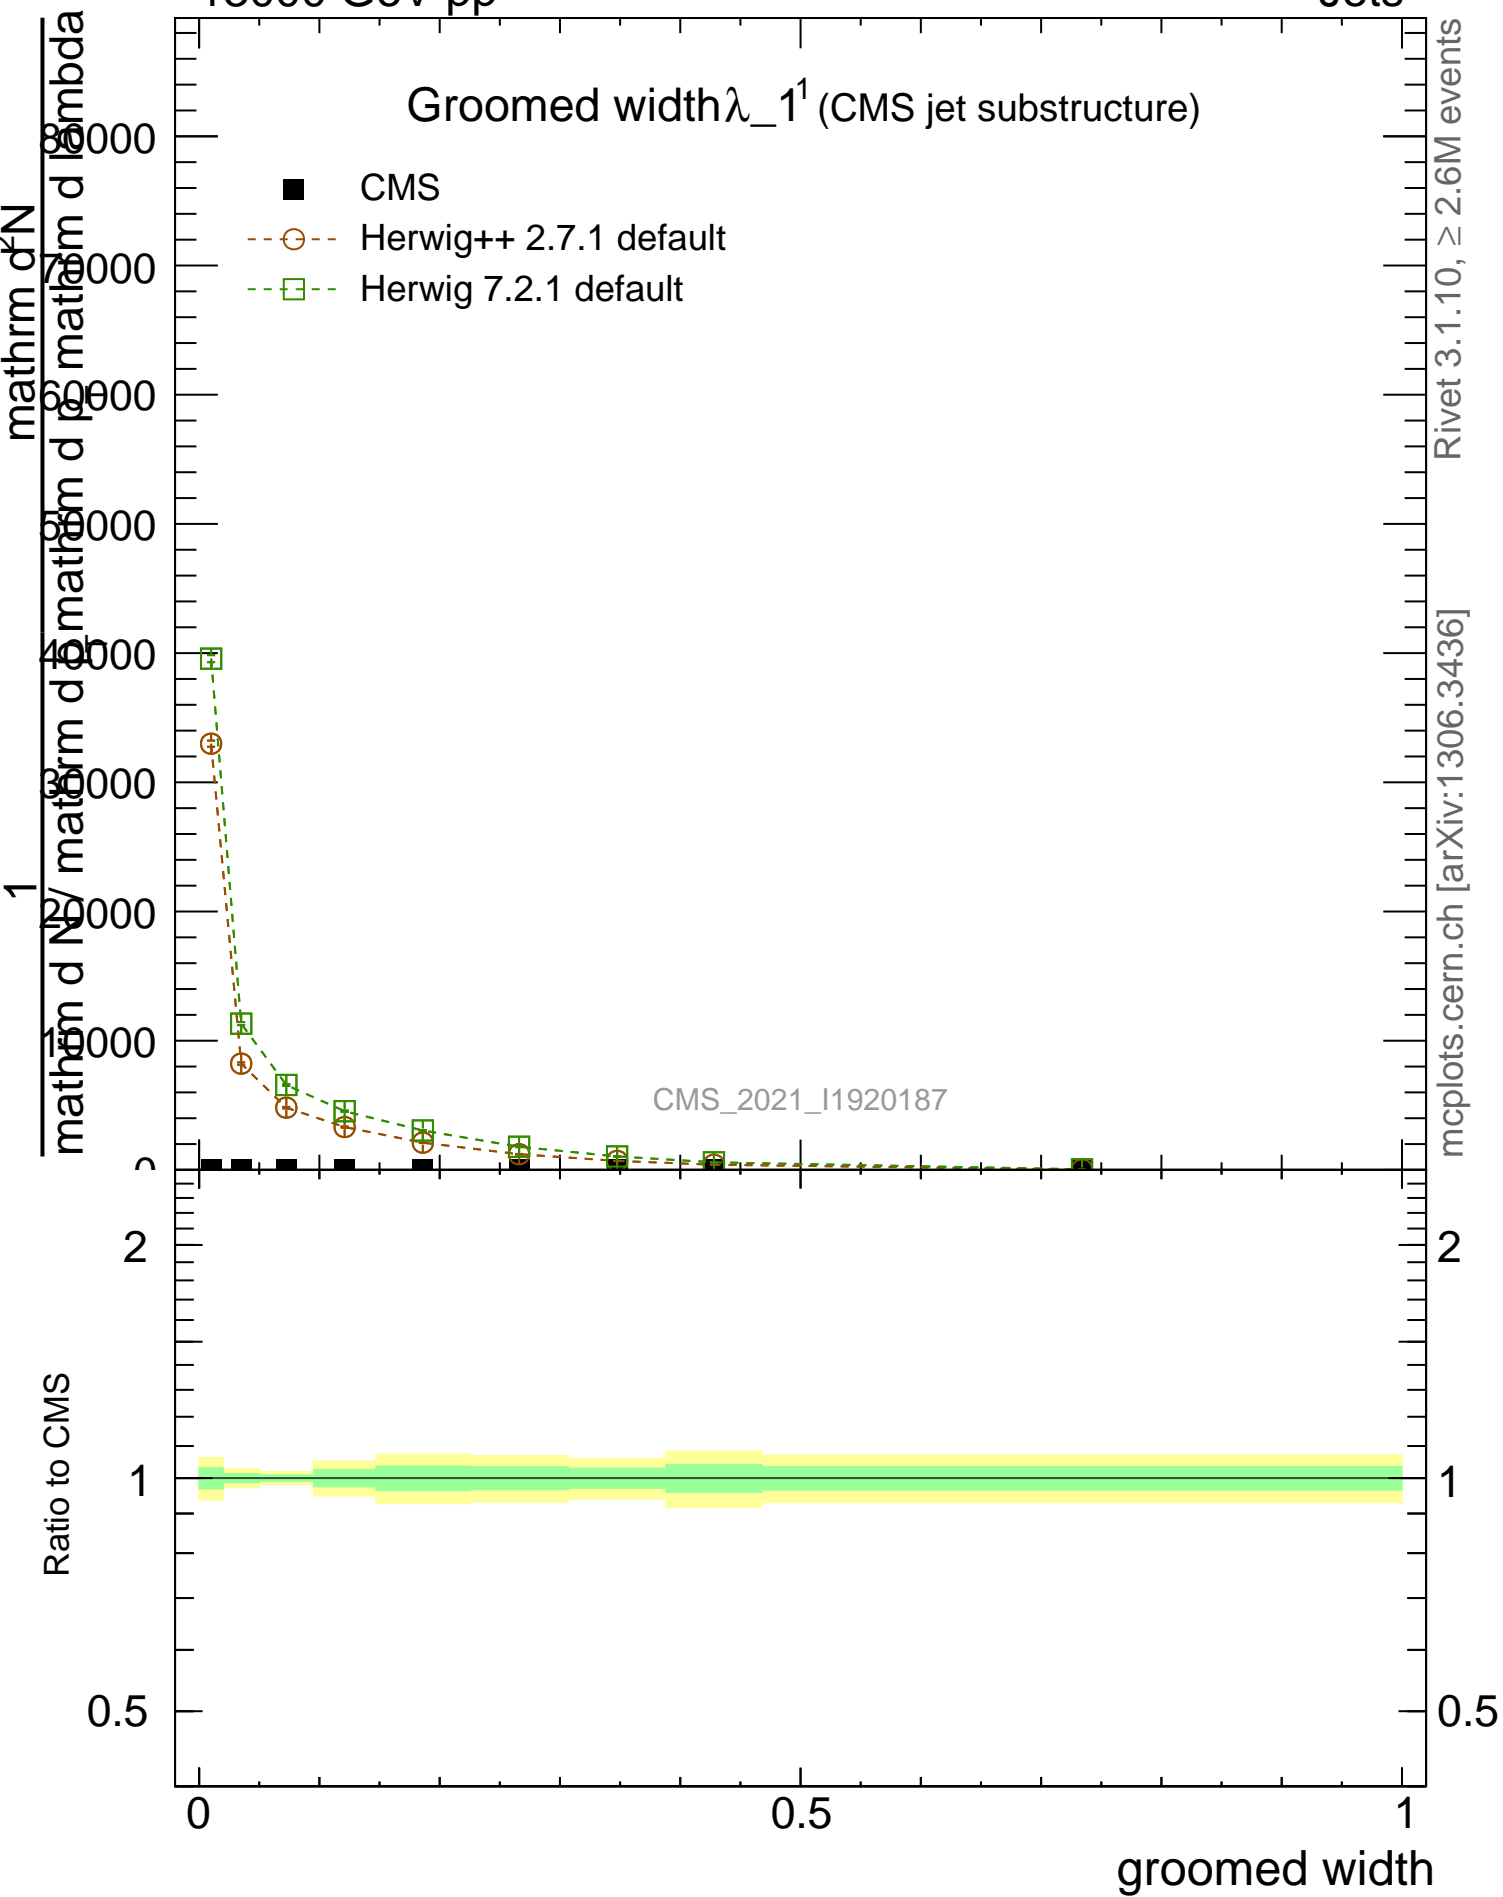

### Groomed width $\lambda_{-1}^1$ (CMS jet substructure)

- CMS
- o- Herwig++ 2.7.1 default
- Herwig 7.2.1 default

CMS\_2021\_I1920187