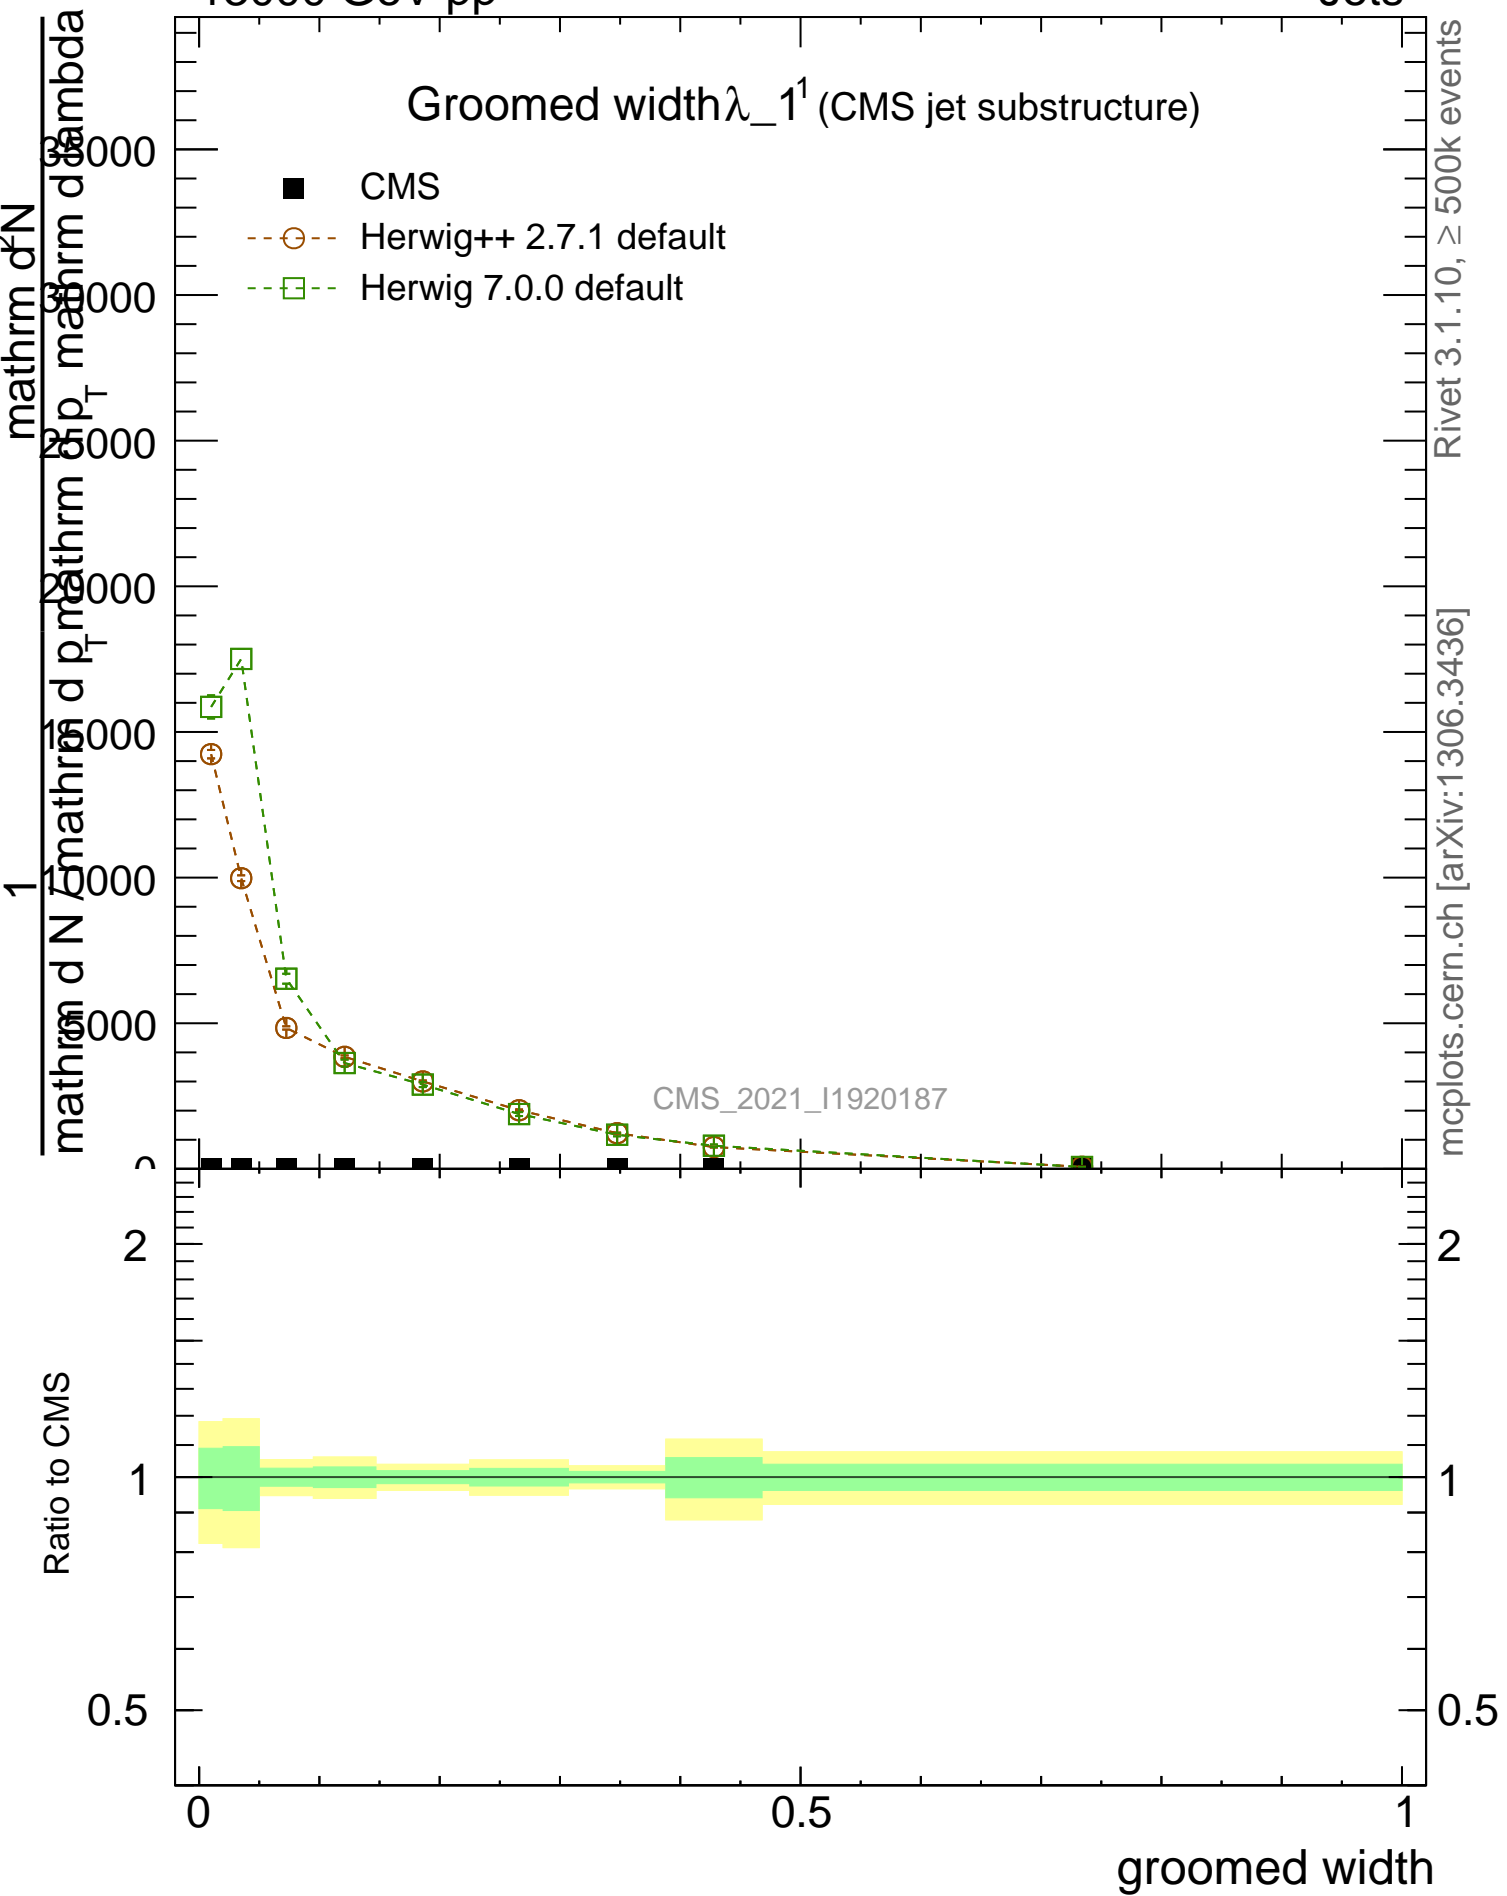

Groomed width λ_{-1}^1 (CMS jet substructure)

- CMS
- o- Herwig++ 2.7.1 default
- Herwig 7.0.0 default

mcplots.cern.ch [arXiv:1306.3436]

CMS_2021_I1920187

Rivet 3.1.10, ≥ 500k events