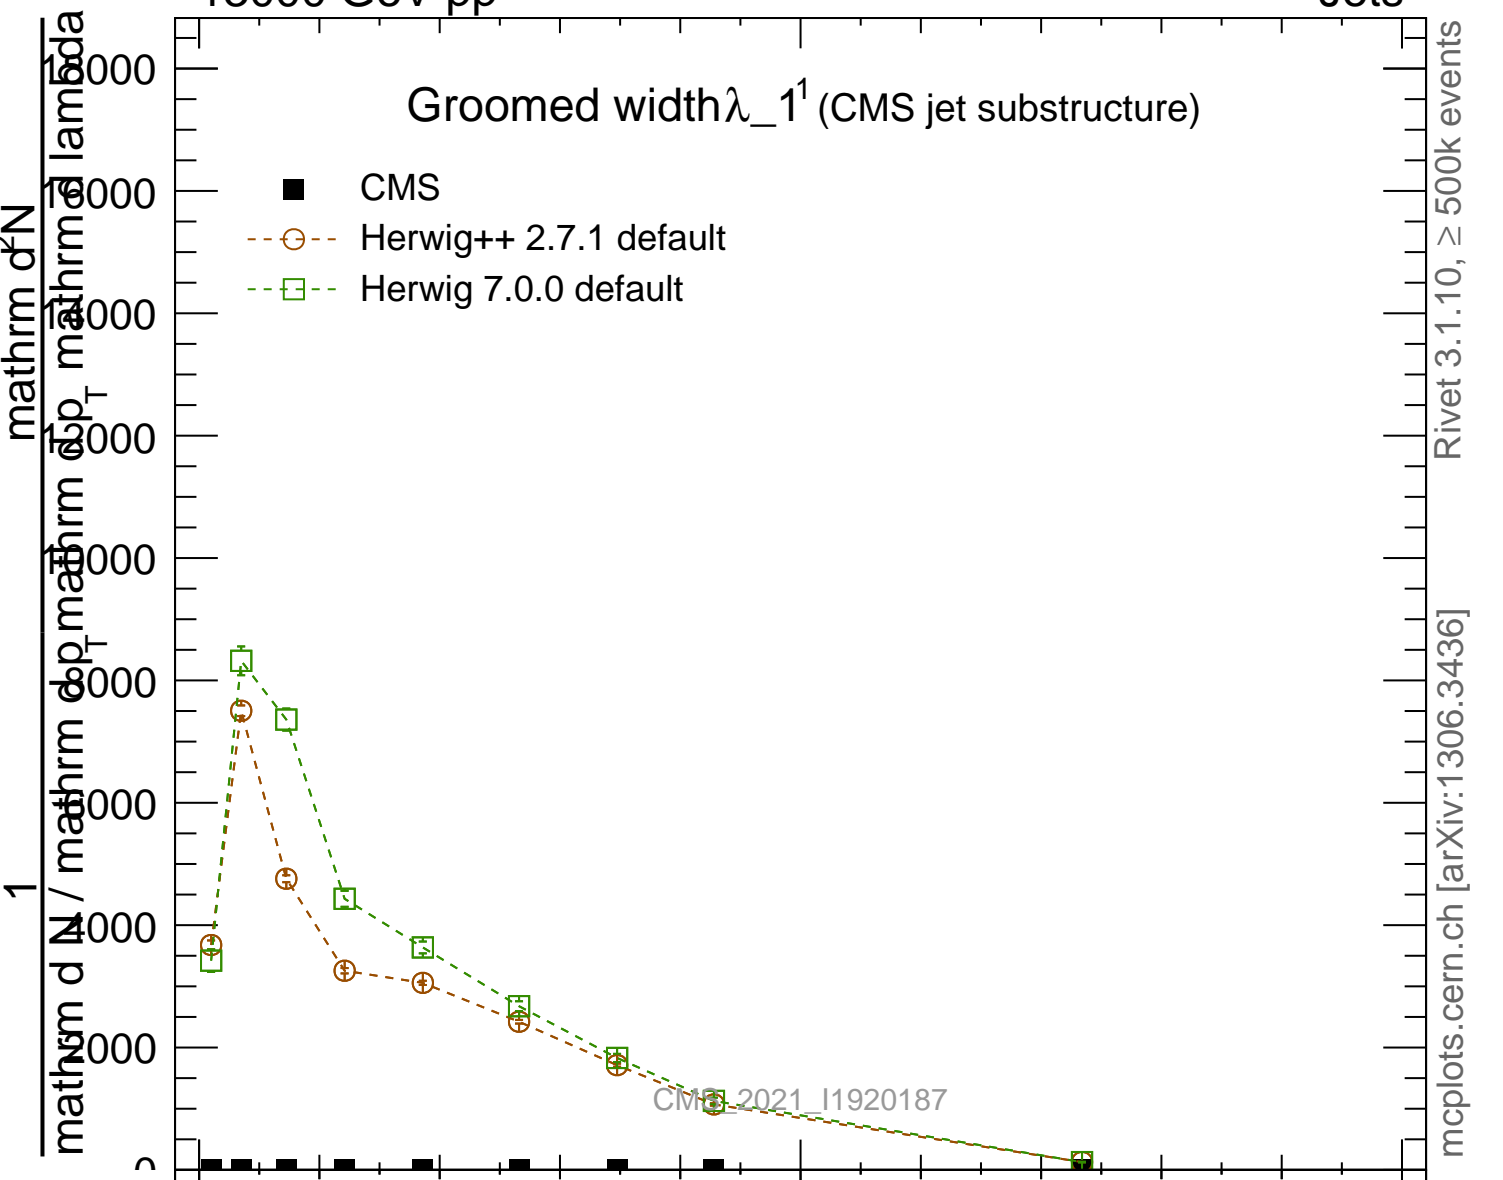

Groomed width λ_{-1}^1 (CMS jet substructure)

- CMS
- Herwig++ 2.7.1 default
- Herwig 7.0.0 default

Rivet 3.1.10, ≥ 500k events
mcplots.cern.ch [arXiv:1306.3436]

CMS_2021_11920187