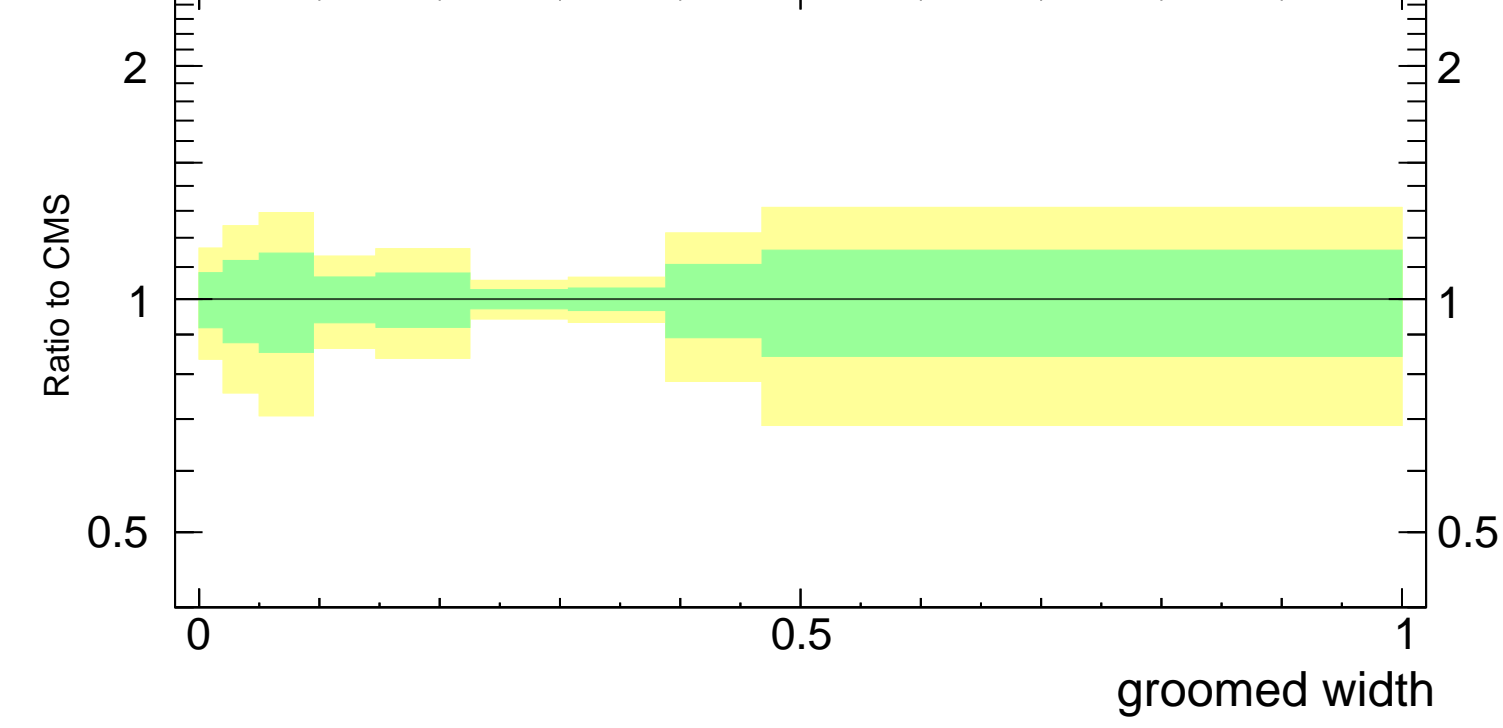

Groomed width λ_{-1}^1 (CMS jet substructure)

- CMS
- Herwig++ 2.7.1 default
- Herwig 7.0.0 default

Rivet 3.1.10, ≥ 500k events
mcplots.cern.ch [arXiv:1306.3436]

CMS_2021_11920187