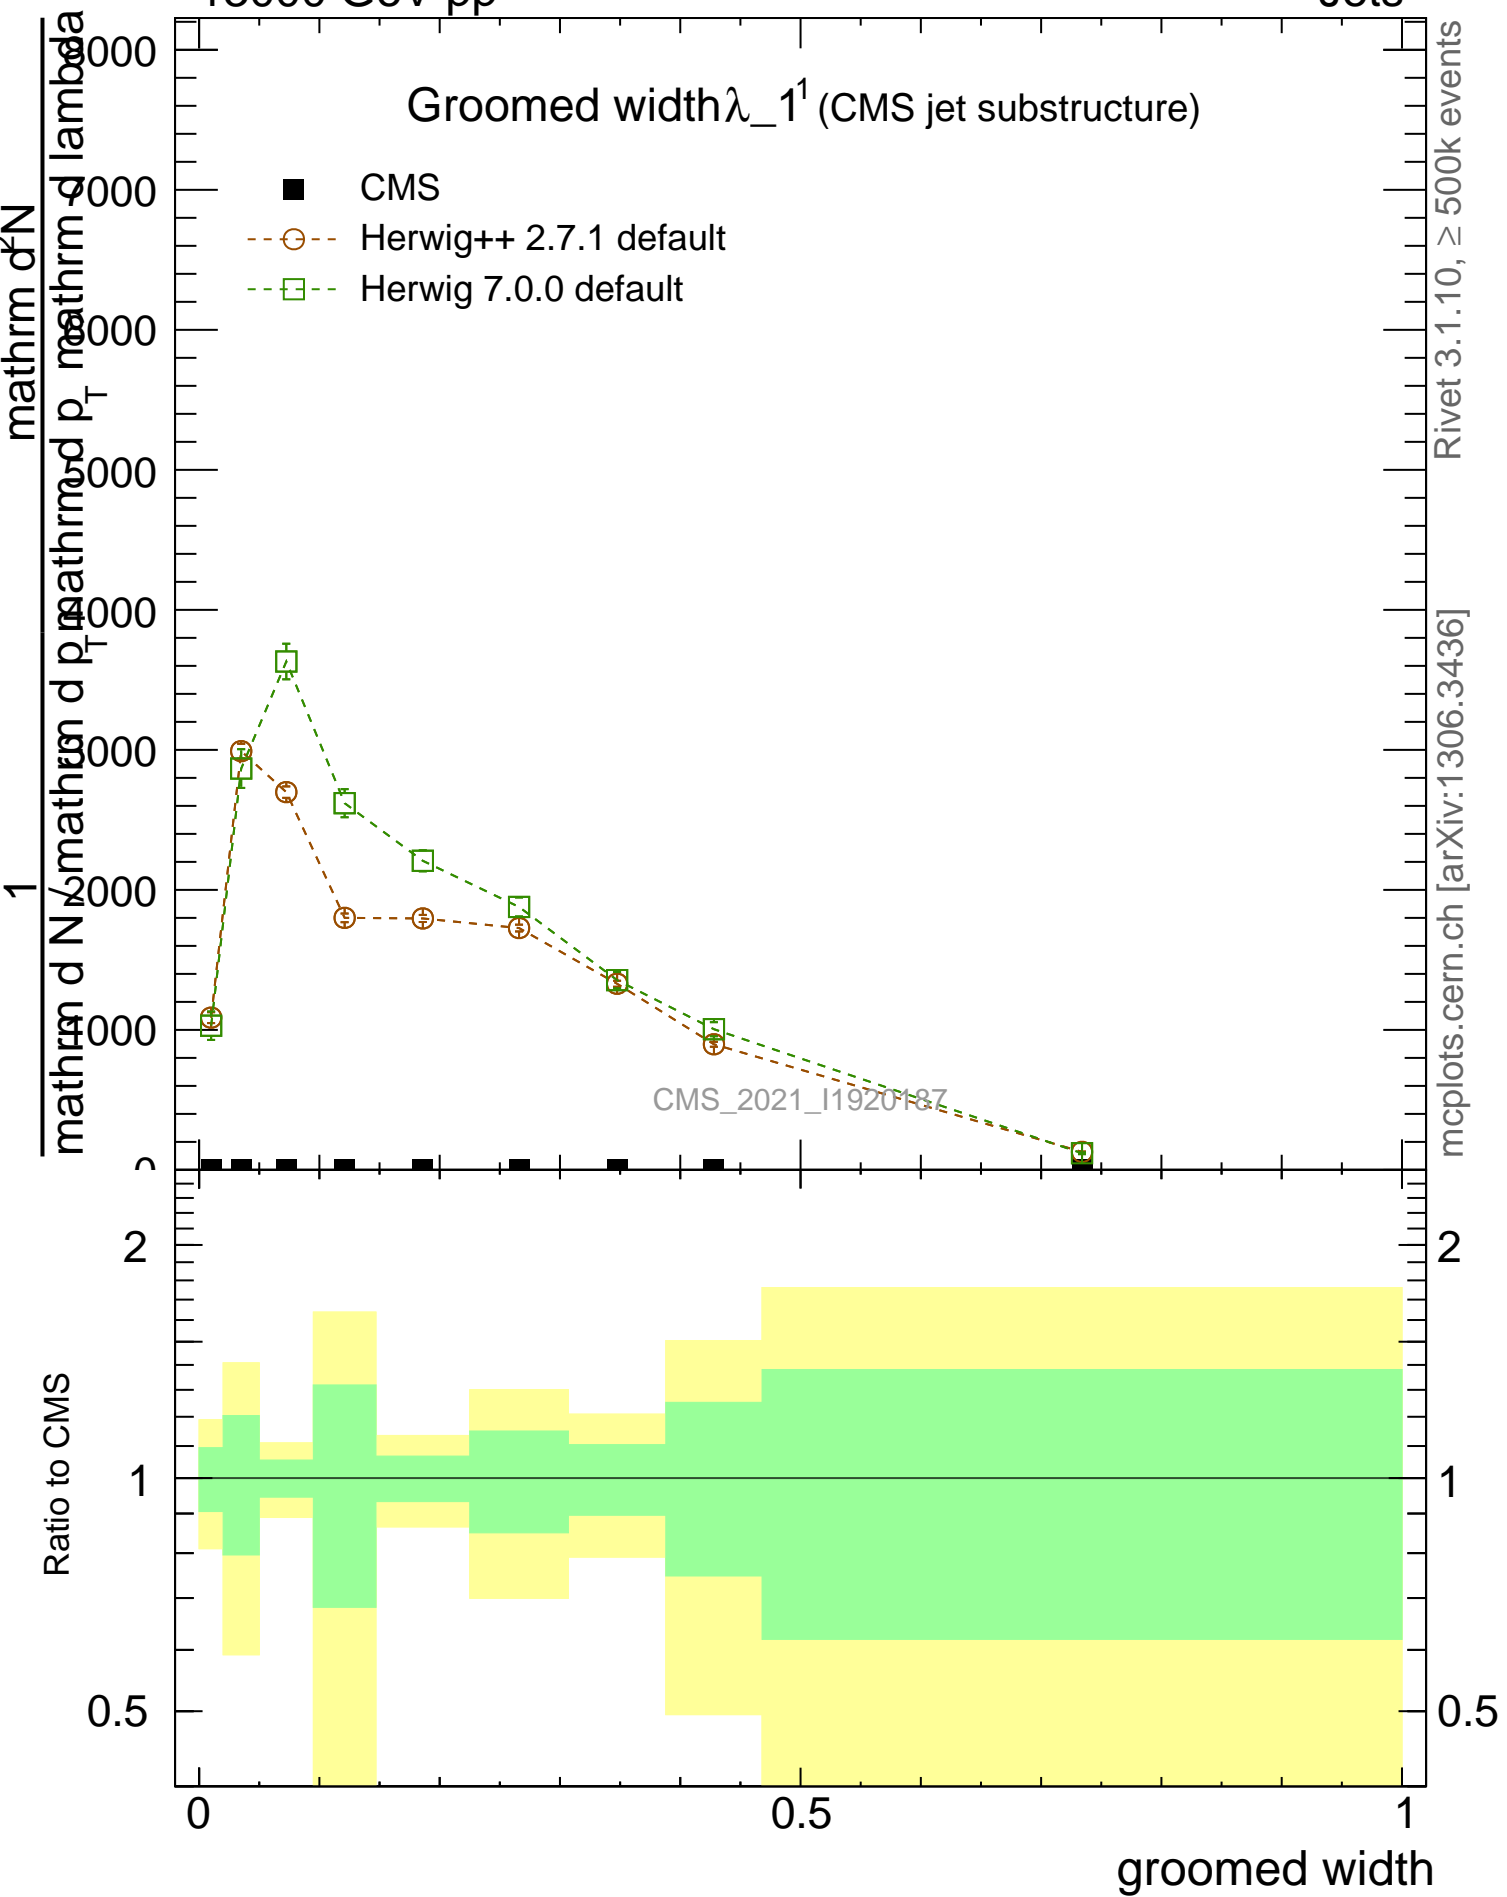

Groomed width λ_{-1}^1 (CMS jet substructure)

- CMS
- Herwig++ 2.7.1 default
- Herwig 7.0.0 default

mcplots.cern.ch [arXiv:1306.3436]

Rivet 3.1.10, $\geq 500k$ events

CMS_2021_11920187