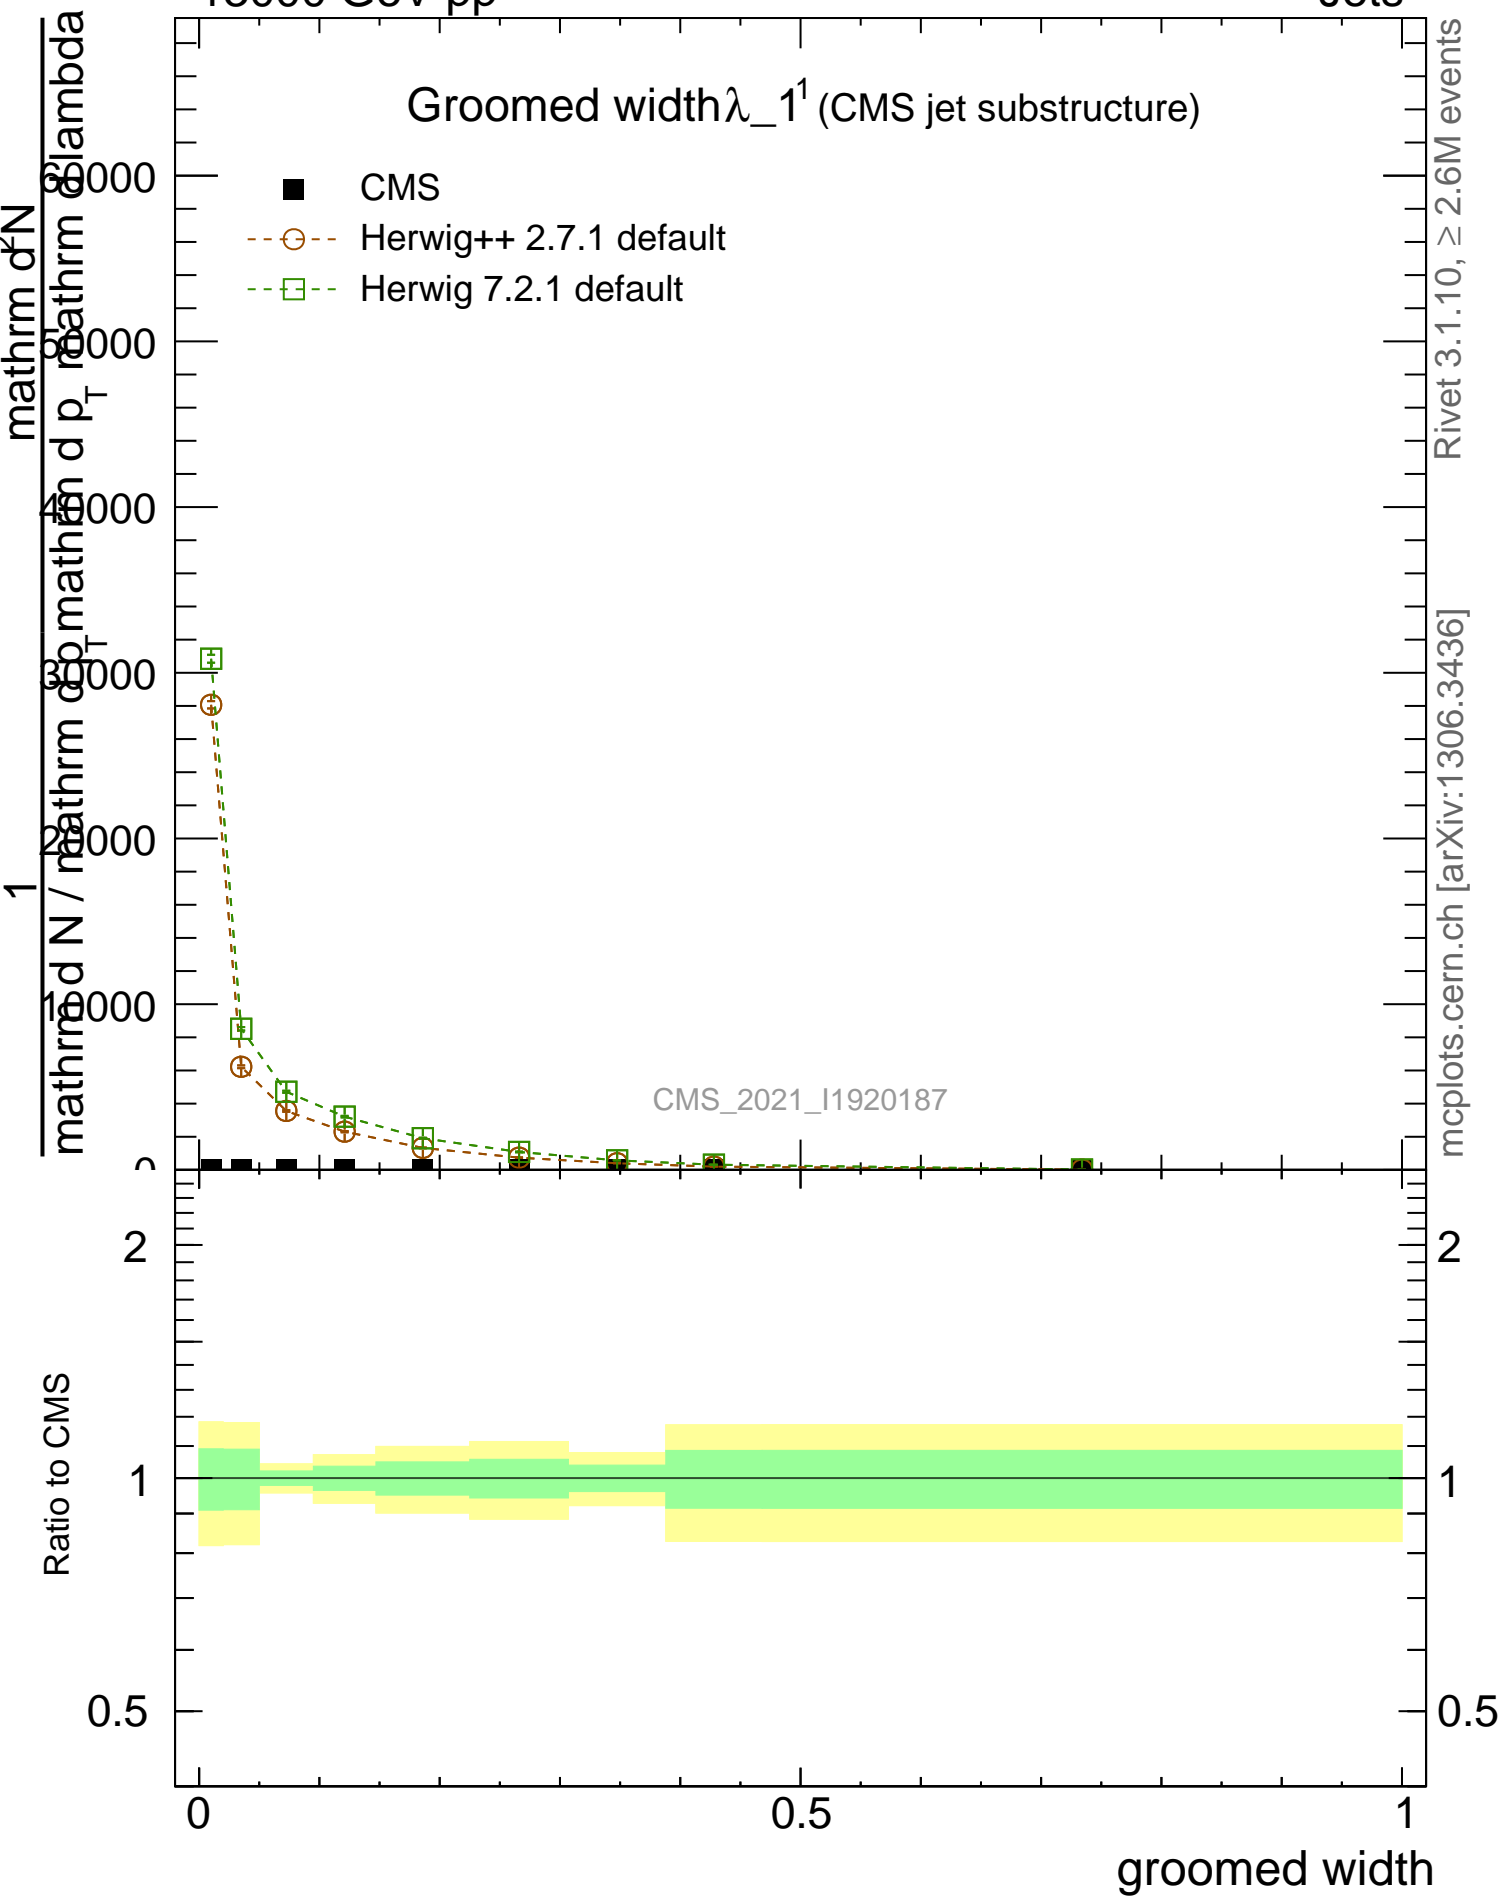

Groomed width λ_{-1}^1 (CMS jet substructure)

- CMS
- Herwig++ 2.7.1 default
- Herwig 7.2.1 default

CMS_2021_I1920187