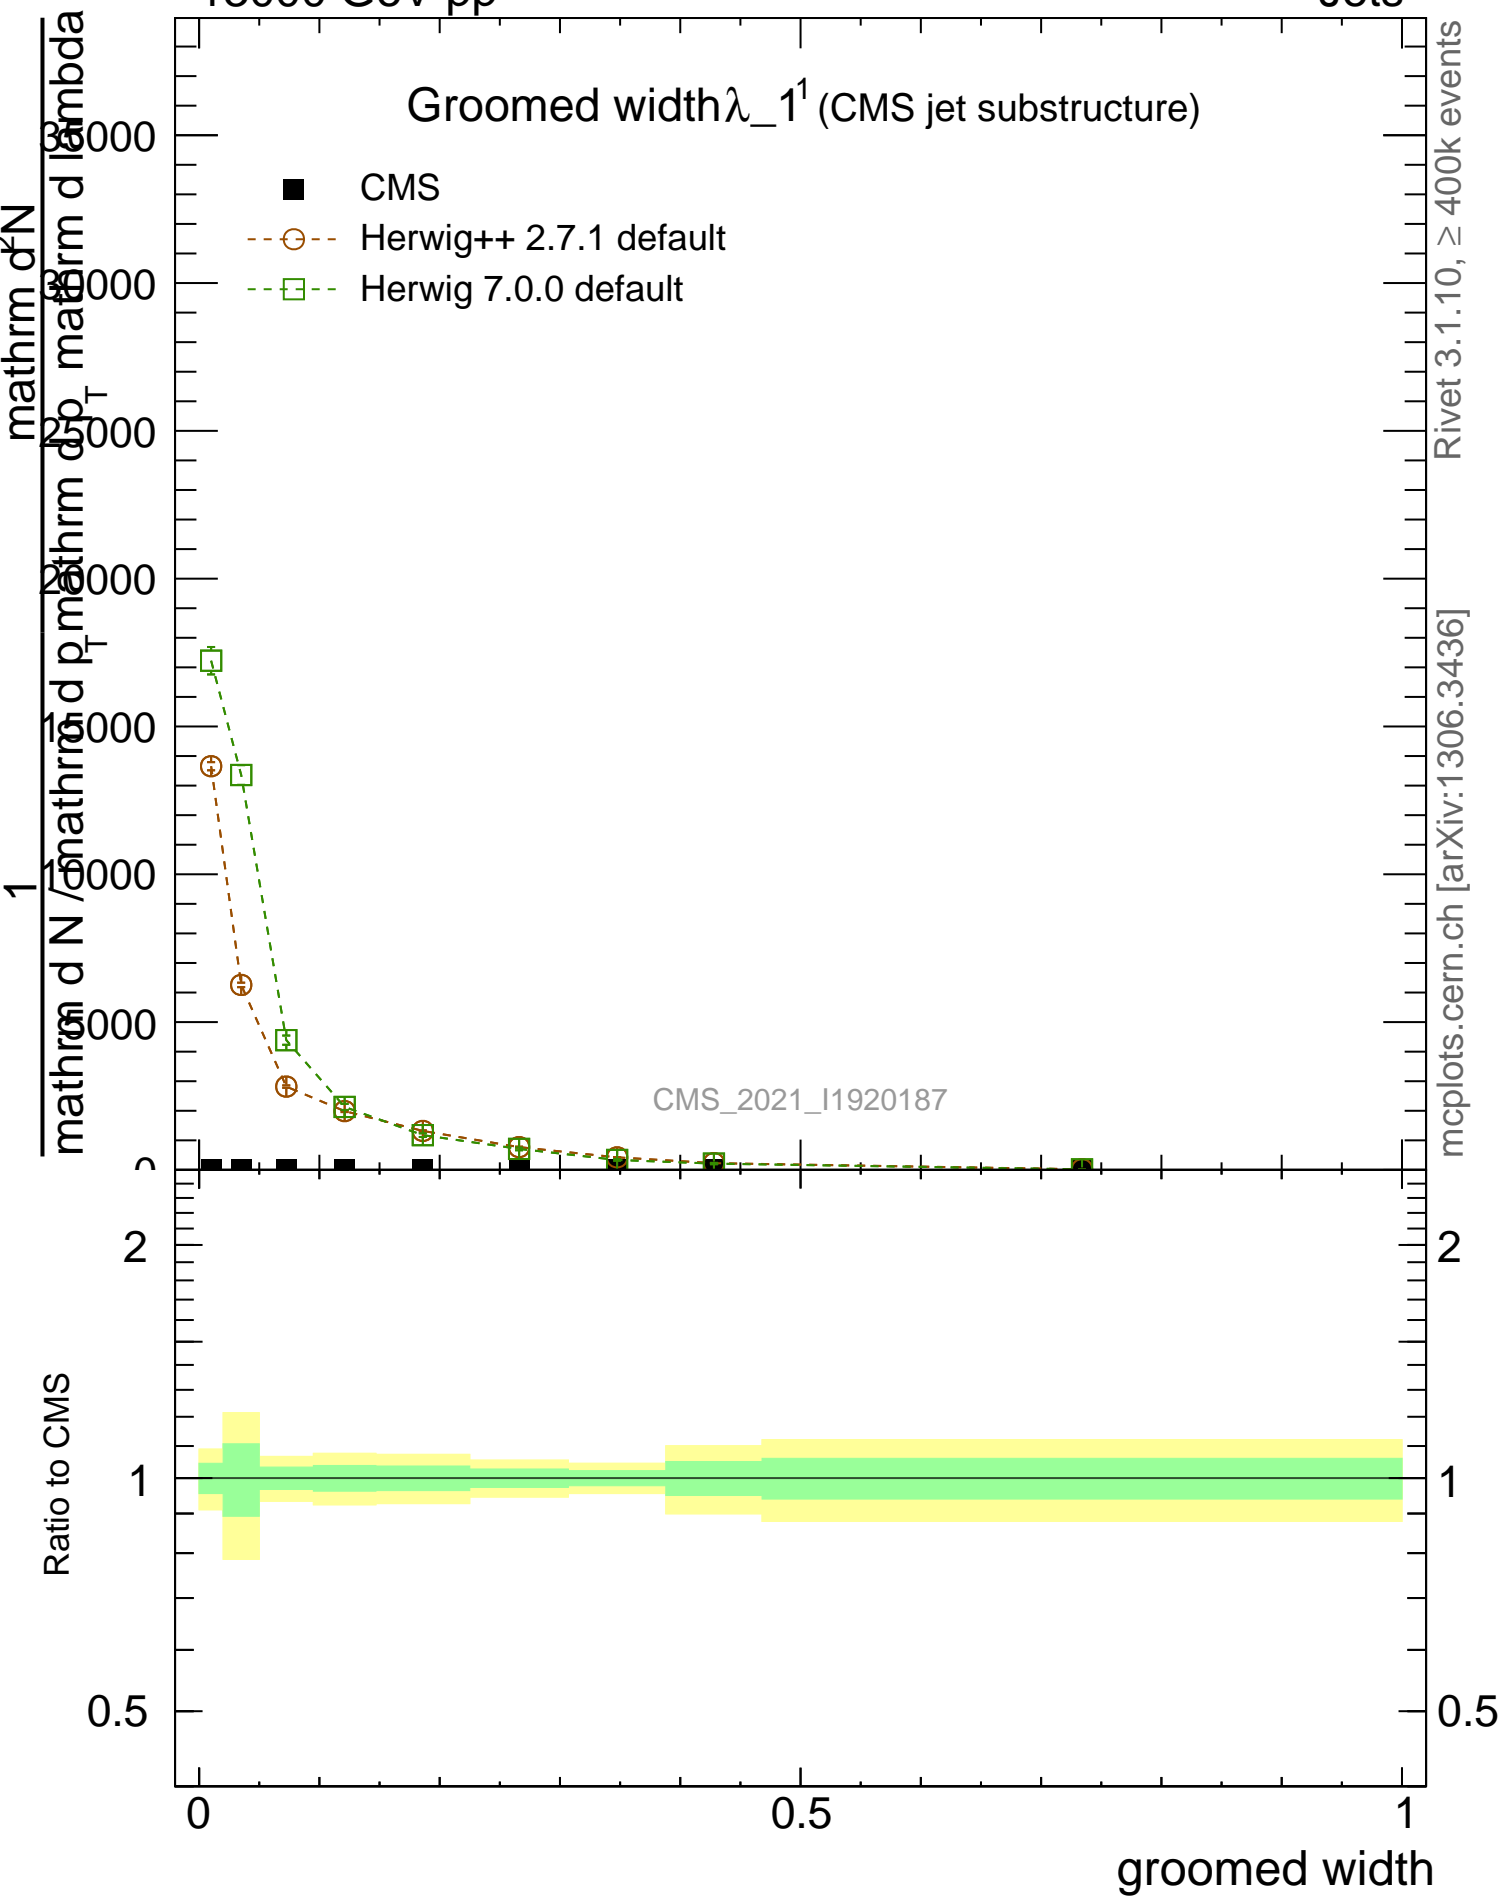

Groomed width λ_{-1}^1 (CMS jet substructure)

- CMS
- Herwig++ 2.7.1 default
- Herwig 7.0.0 default

CMS_2021_I1920187

mcplots.cern.ch [arXiv:1306.3436]

Rivet 3.1.10, $\geq 400k$ events