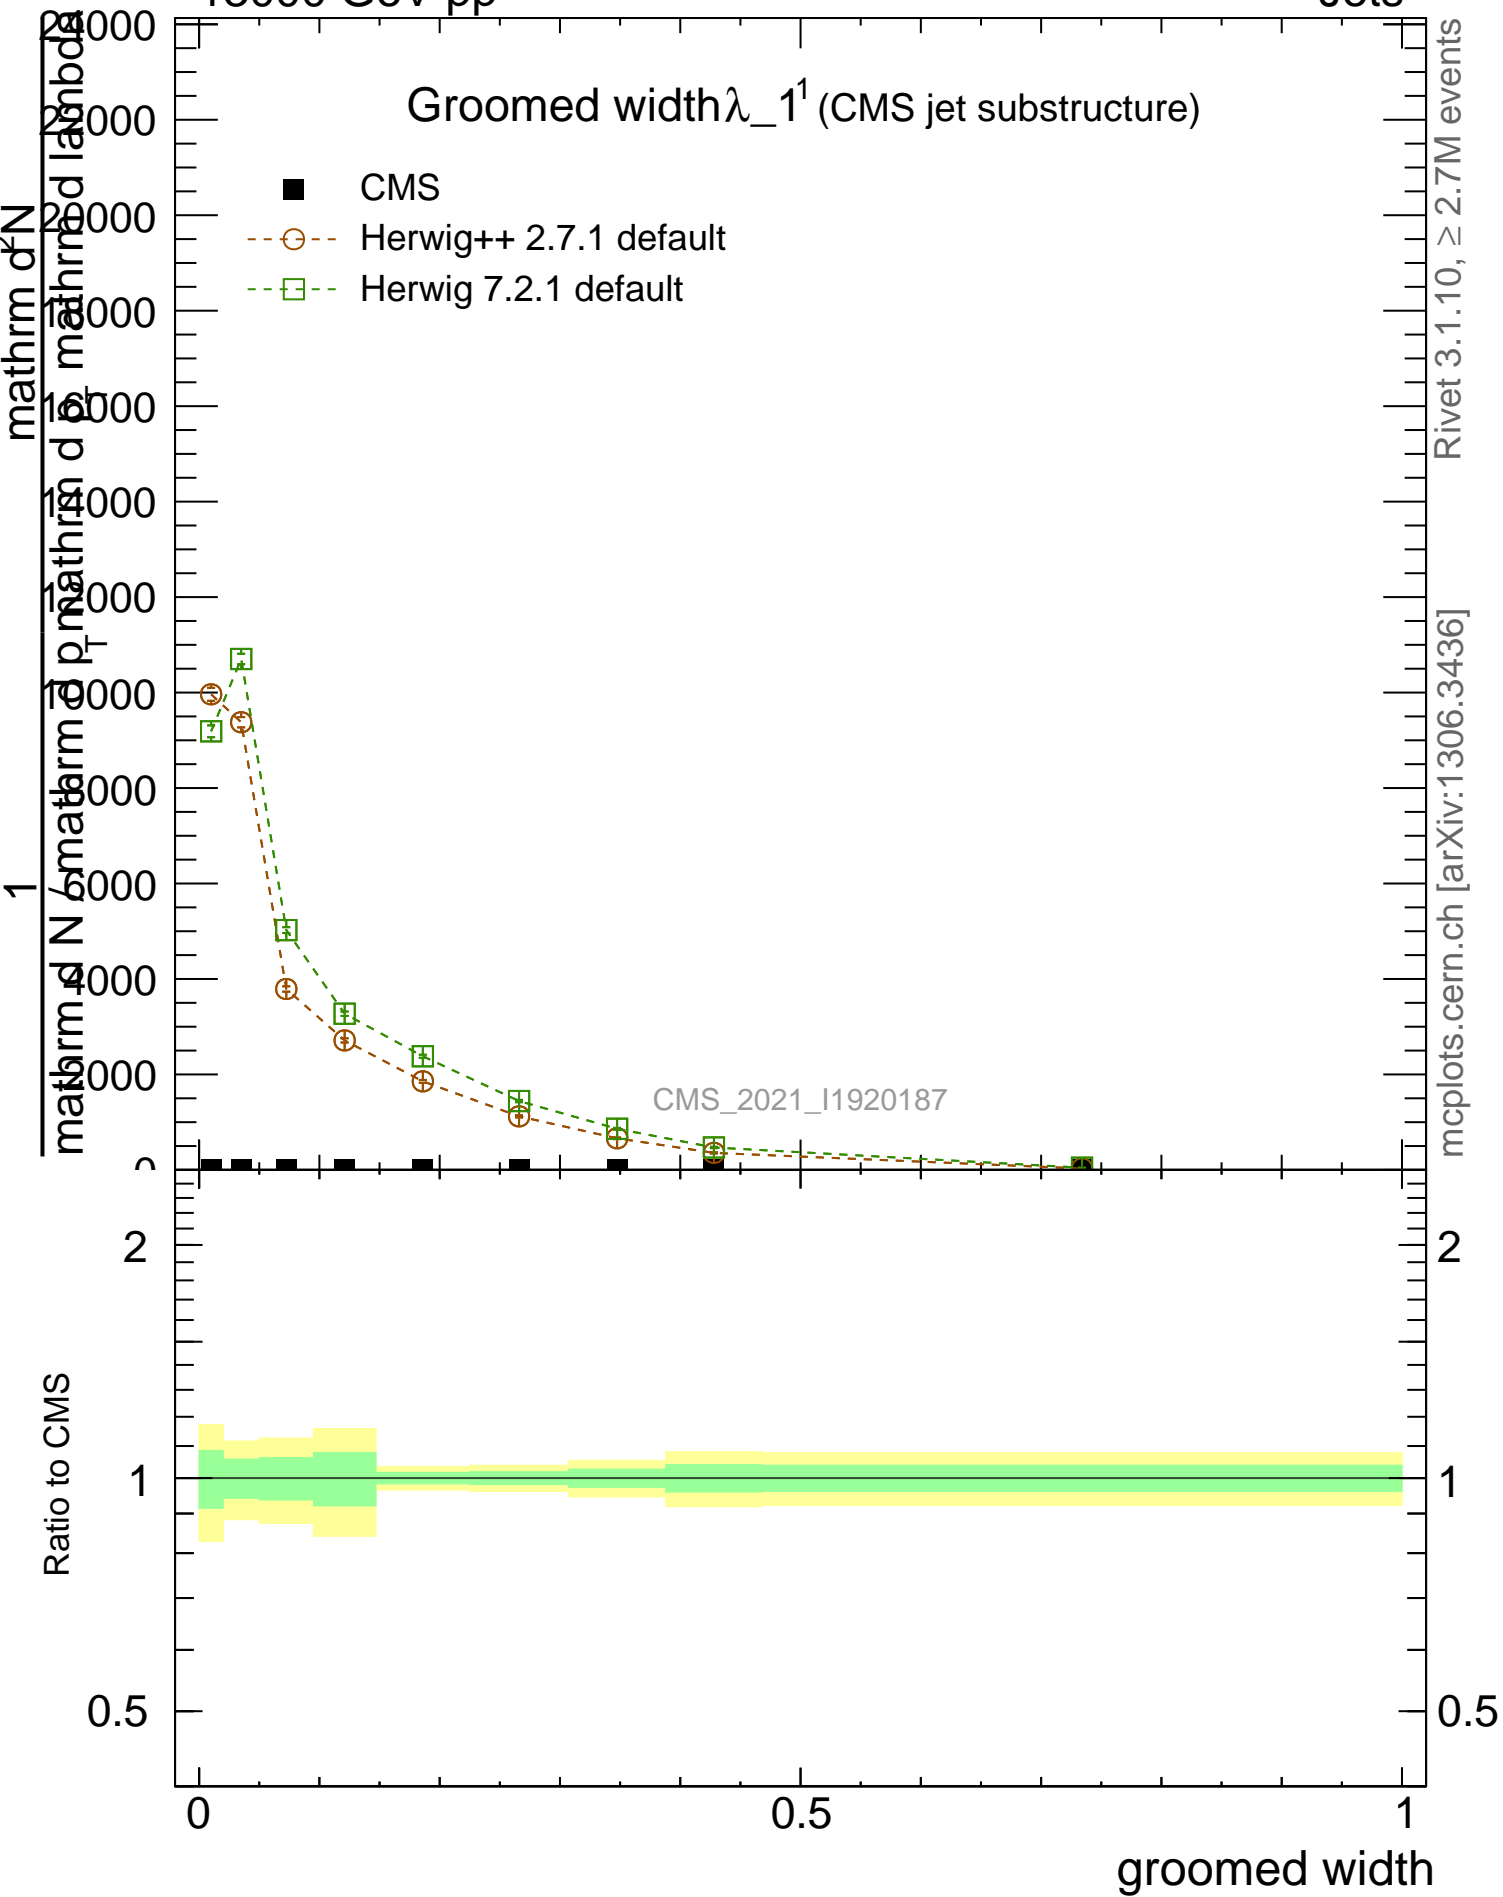

Groomed width λ_{-1}^1 (CMS jet substructure)

- CMS
- Herwig++ 2.7.1 default
- Herwig 7.2.1 default

CMS_2021_I1920187