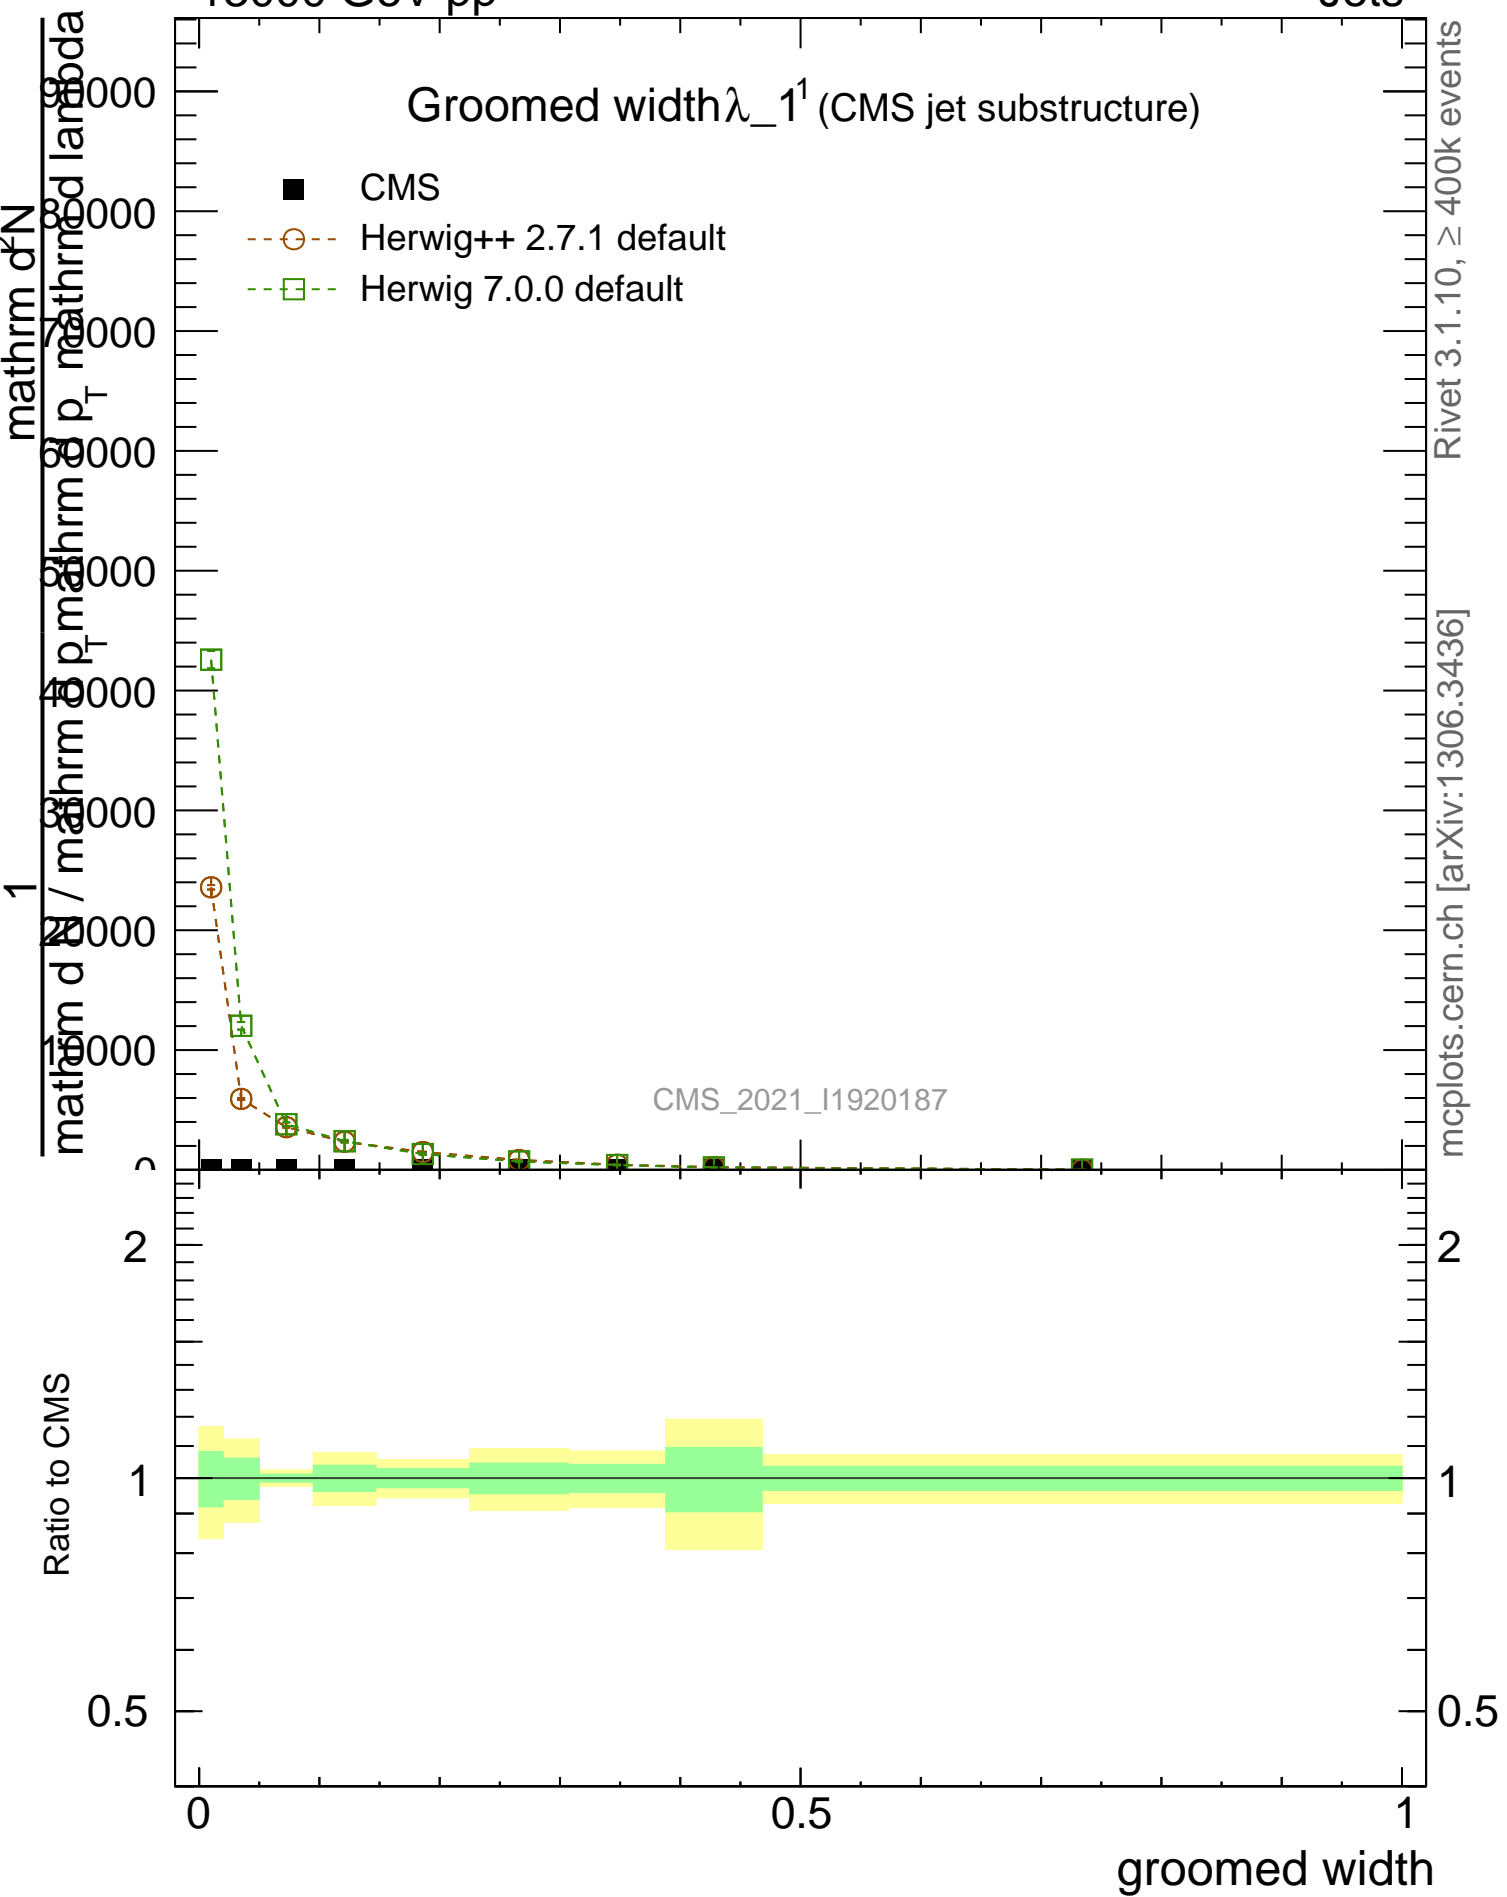

Groomed width λ_{-1}^1 (CMS jet substructure)

- CMS
- Herwig++ 2.7.1 default
- Herwig 7.0.0 default

CMS_2021_I1920187