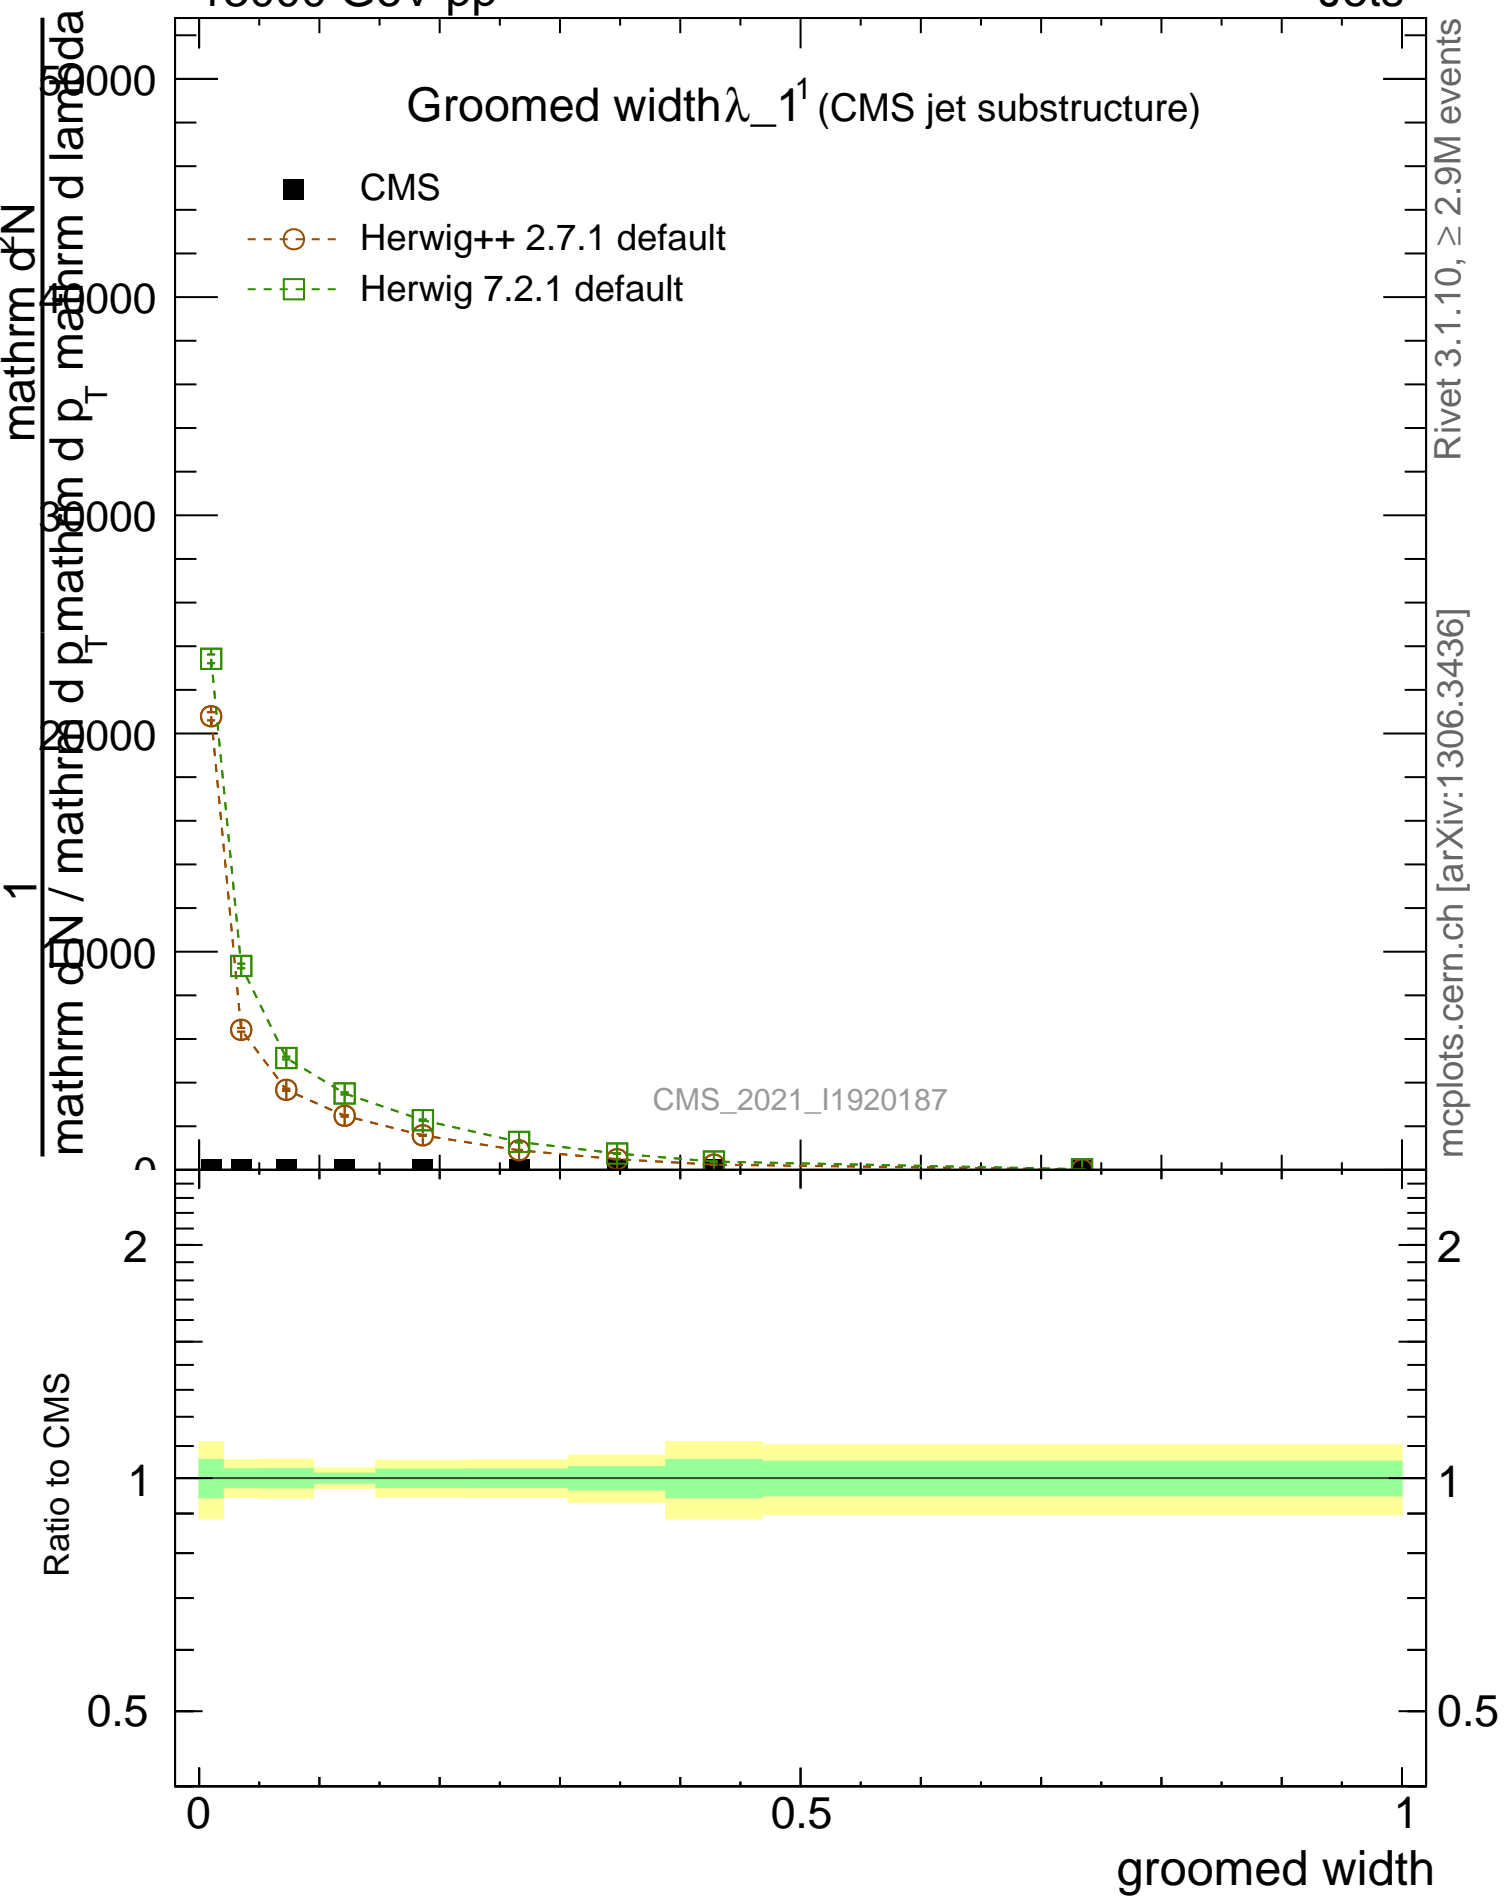

Groomed width λ_{-1}^1 (CMS jet substructure)

- CMS
- Herwig++ 2.7.1 default
- Herwig 7.2.1 default

CMS_2021_I1920187

Rivet 3.1.10, ≥ 2.9M events
mcplots.cern.ch [arXiv:1306.3436]