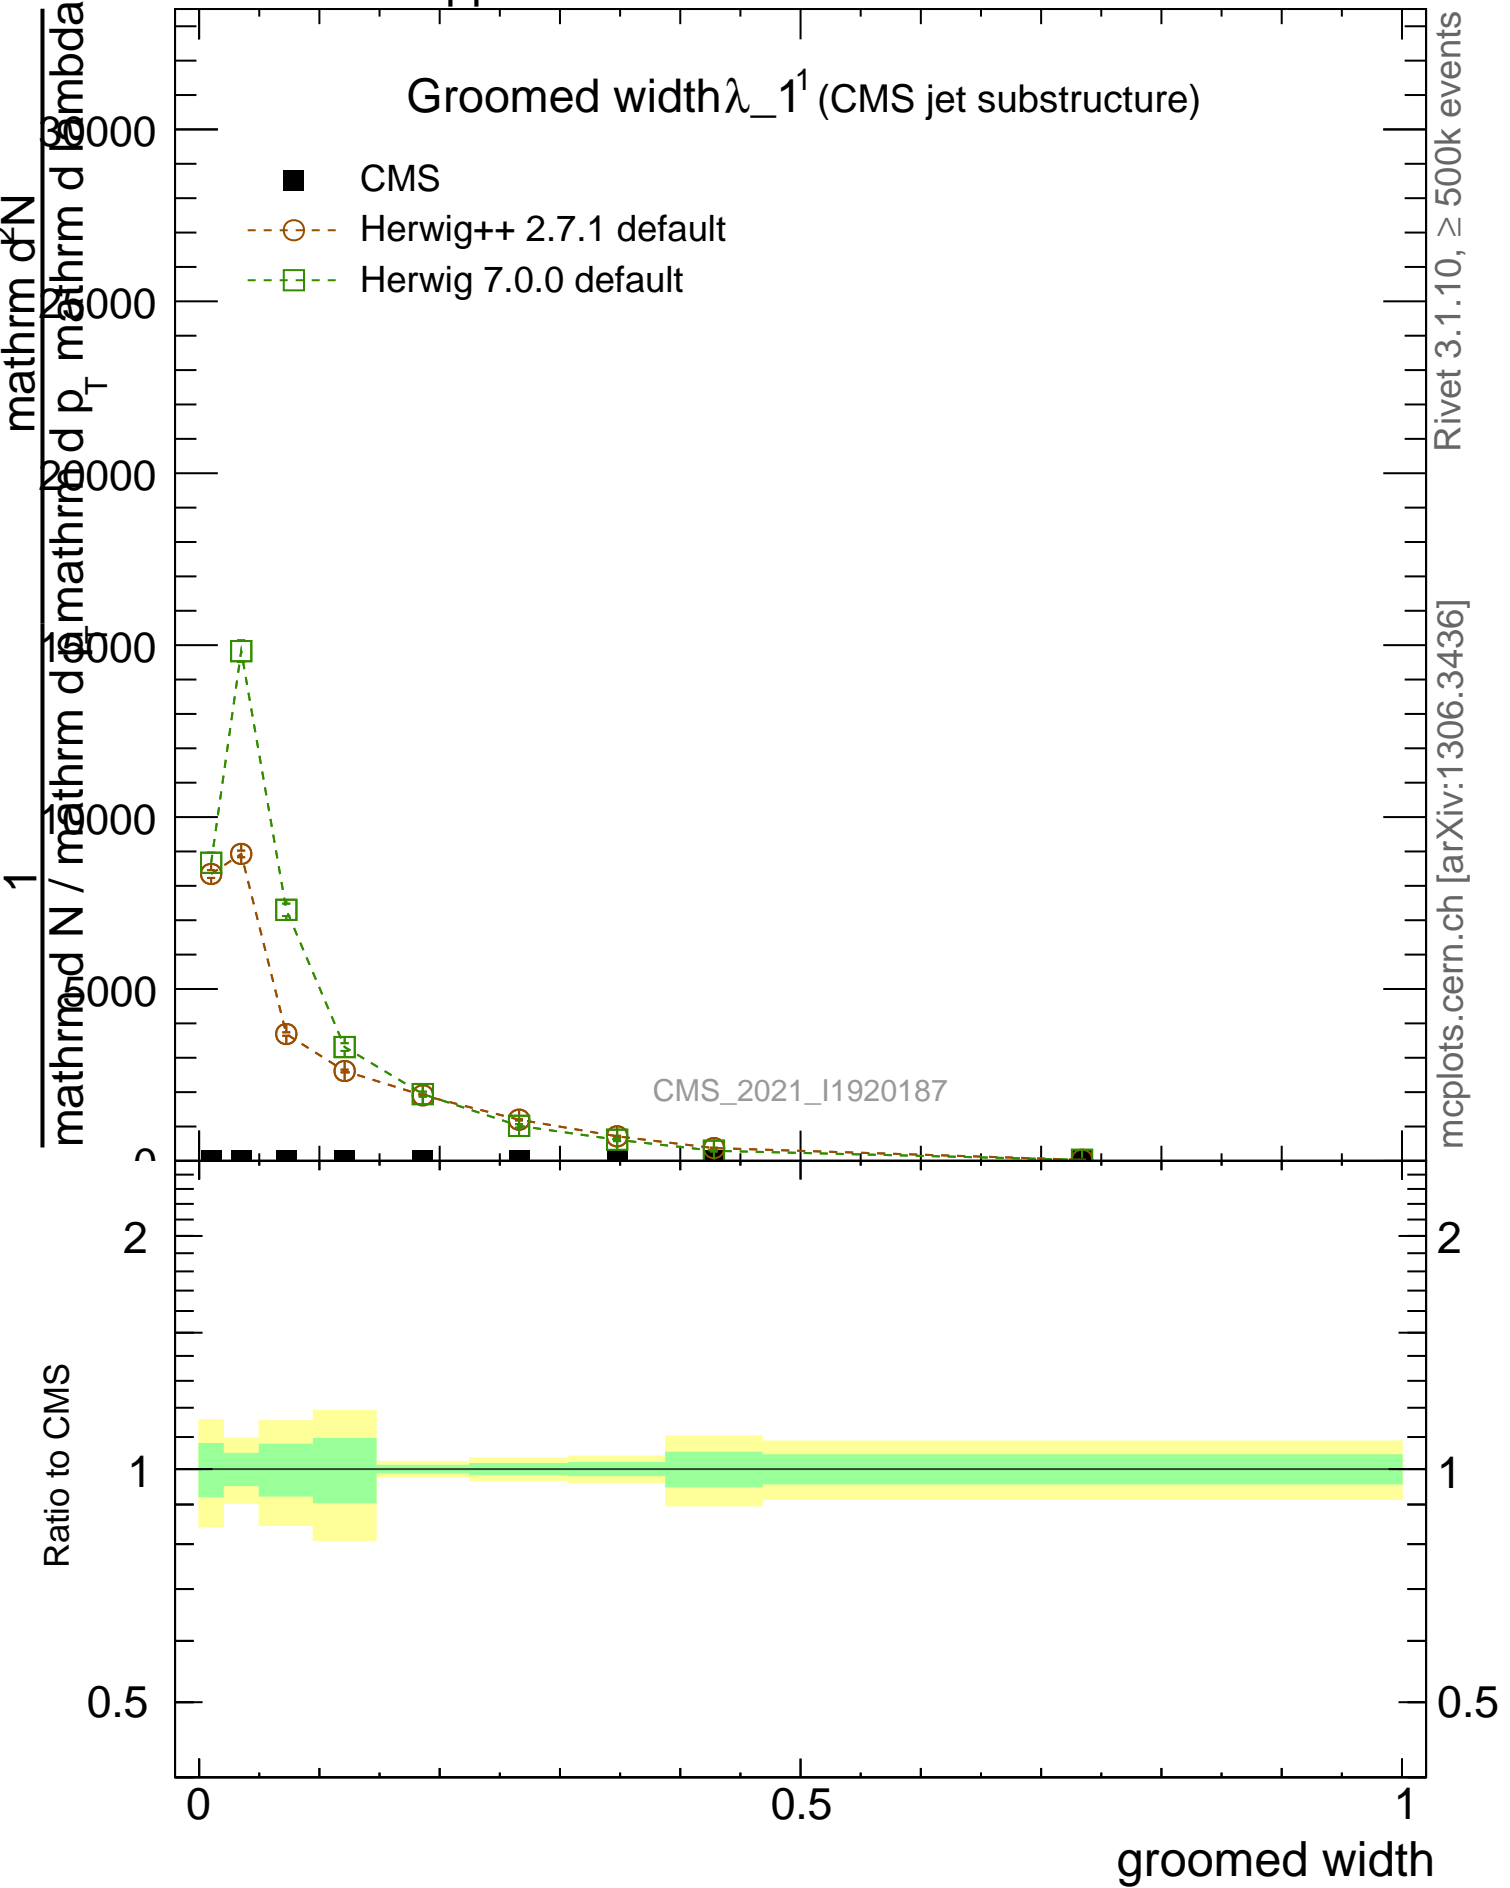

Groomed width  $\lambda_{-1}^1$  (CMS jet substructure)

- CMS
- Herwig++ 2.7.1 default
- Herwig 7.0.0 default

CMS\_2021\_I1920187

mcplots.cern.ch [arXiv:1306.3436]

Rivet 3.1.10, ≥ 500k events