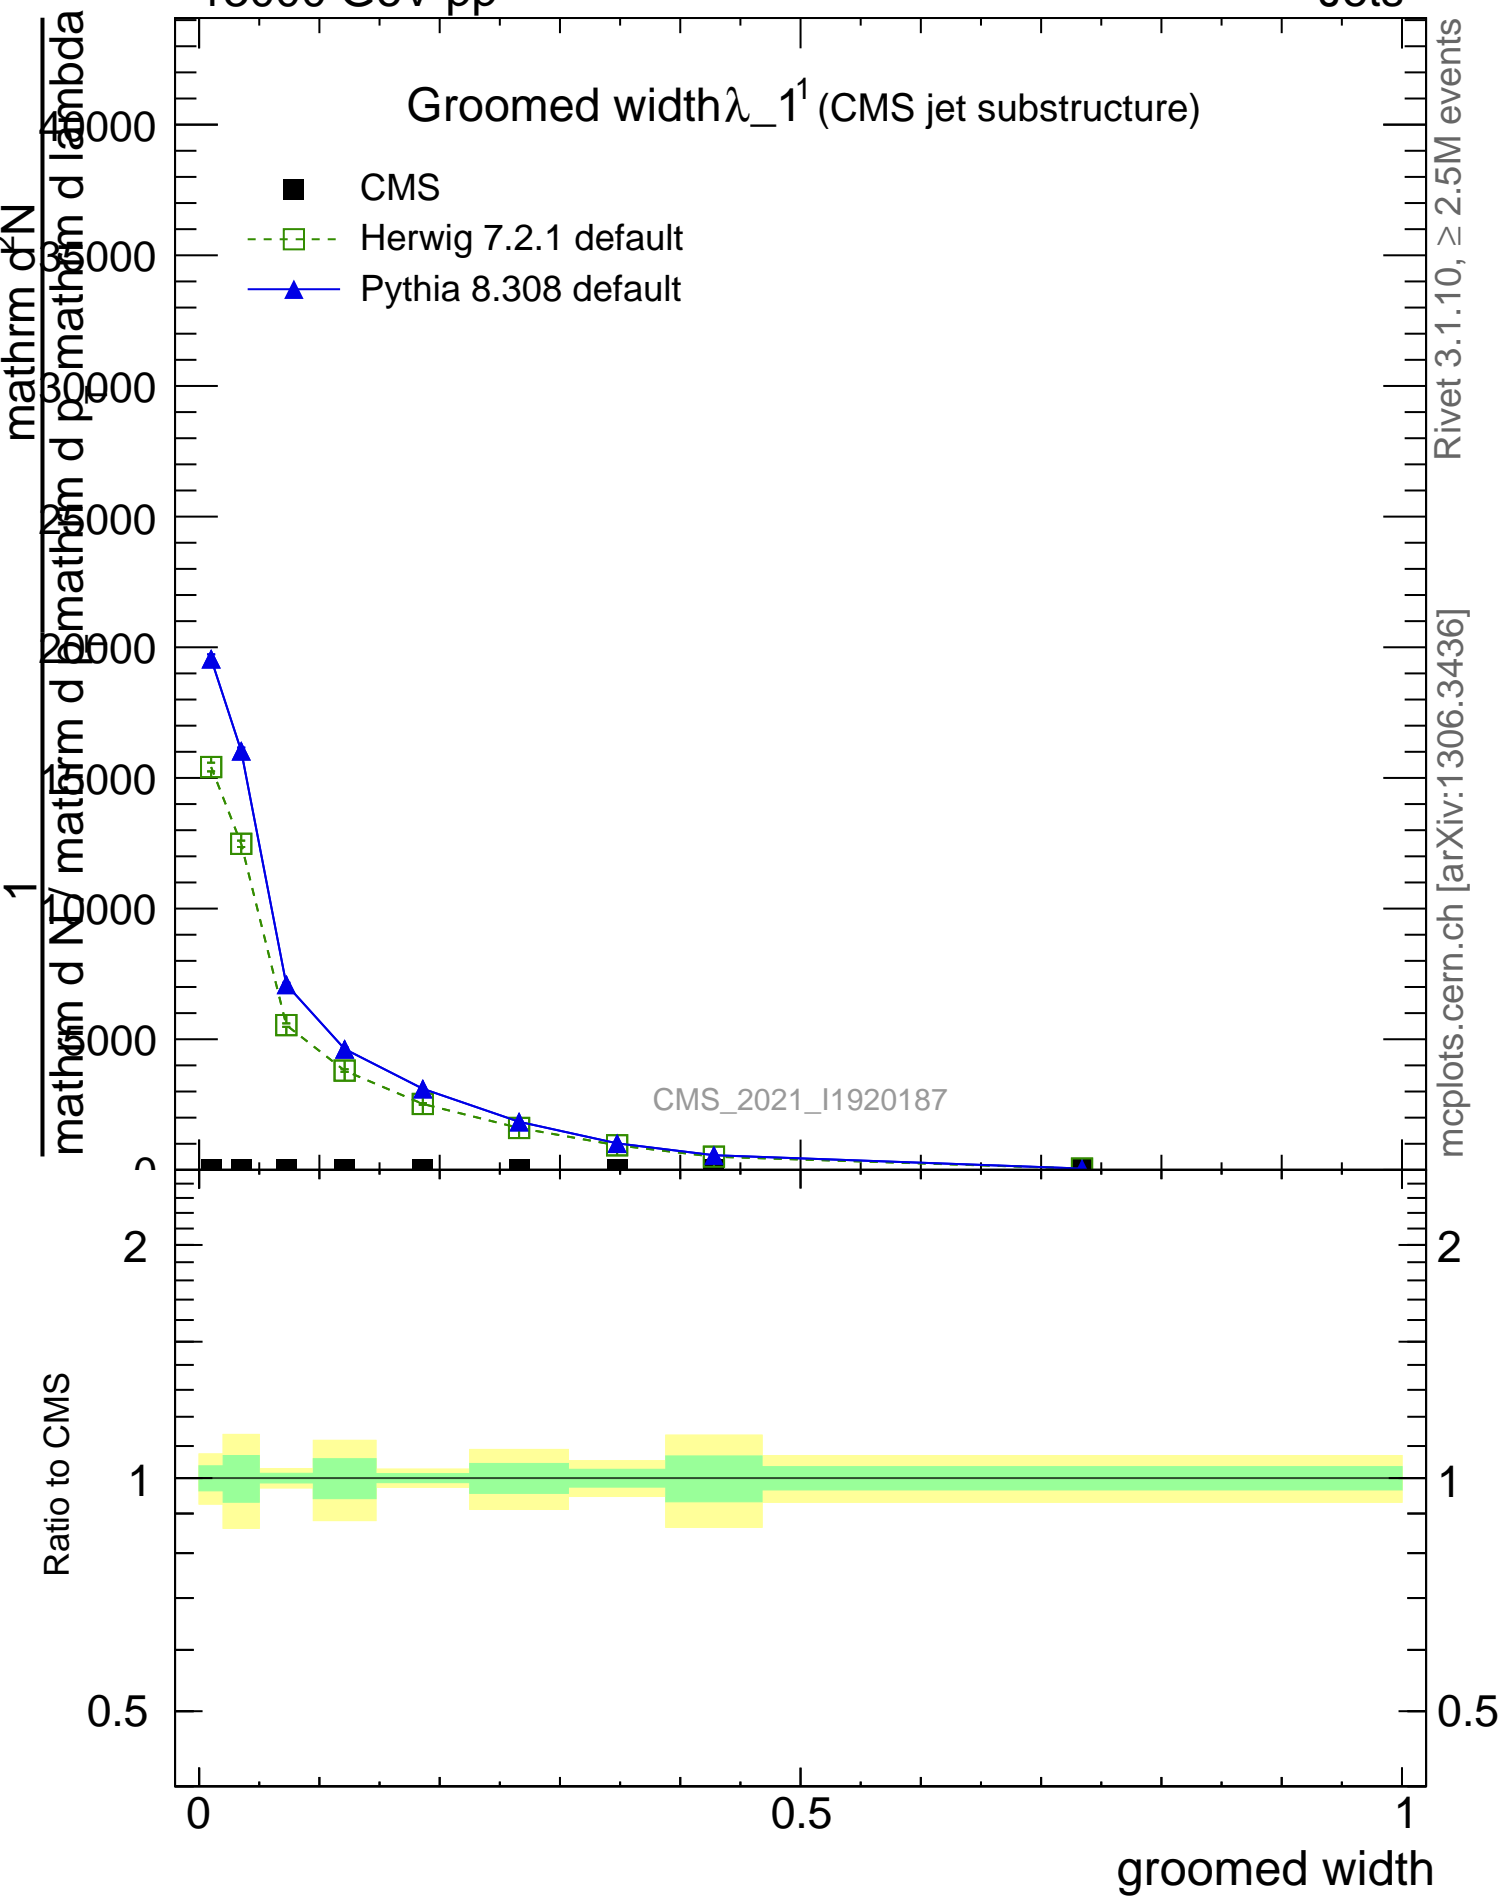

Groomed width  $\lambda_1$  (CMS jet substructure)

- CMS
- - □ Herwig 7.2.1 default
- - ▲ Pythia 8.308 default

Rivet 3.1.10,  $\geq 2.5M$  events

mcplots.cern.ch [arXiv:1306.3436]

CMS\_2021\_I1920187