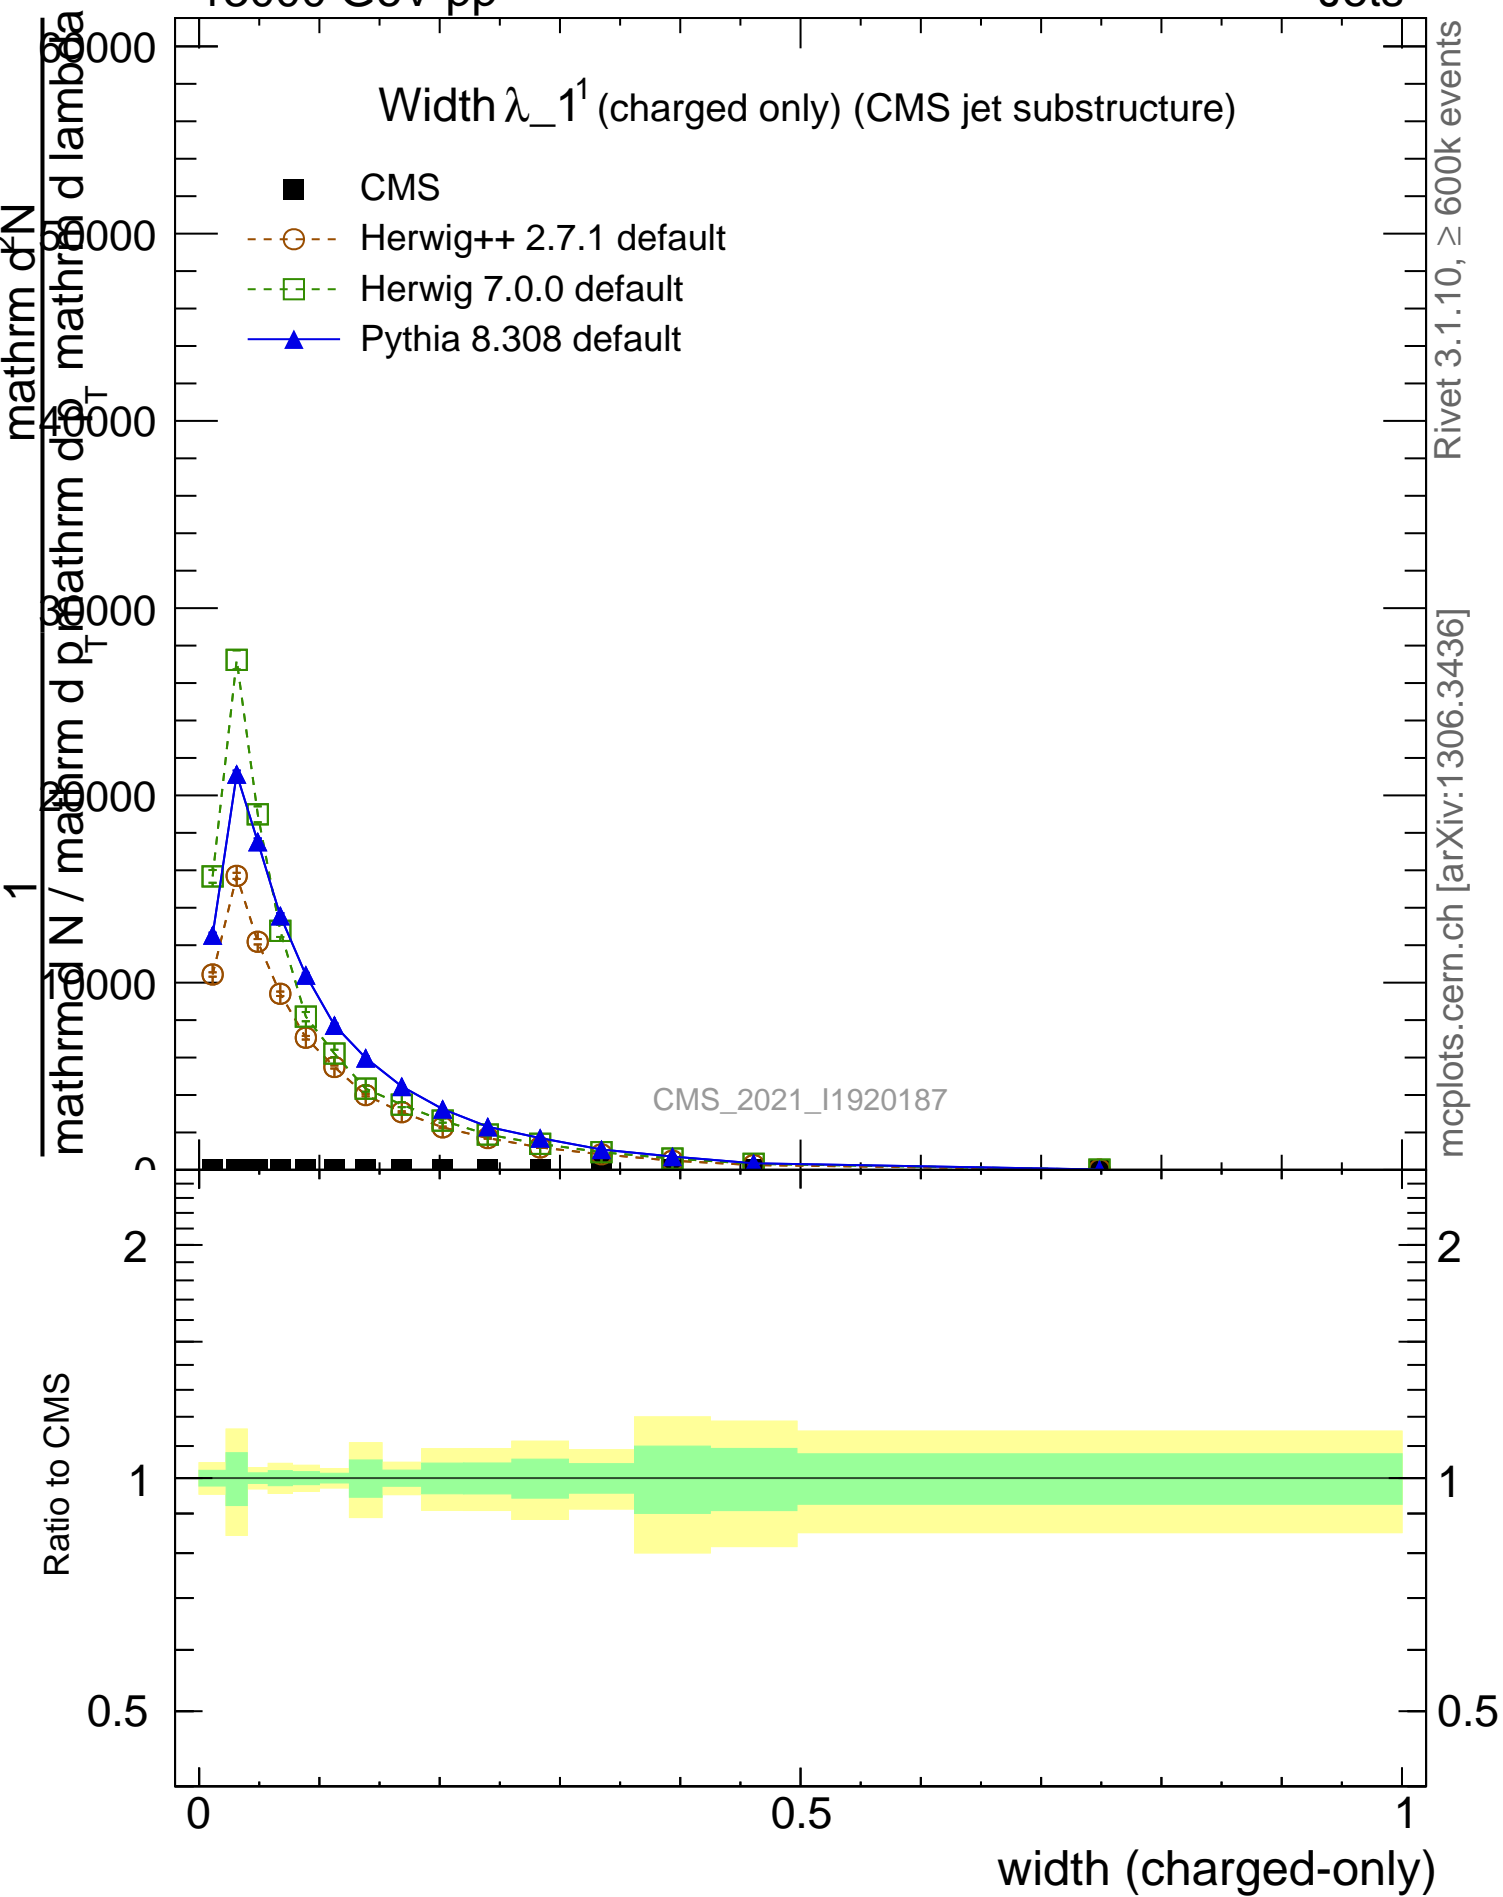

Width  $\lambda_{-1}^1$  (charged only) (CMS jet substructure)

- CMS
- Herwig++ 2.7.1 default
- Herwig 7.0.0 default
- ▲- Pythia 8.308 default

Rivet 3.1.10, ≥ 600k events  
mcplots.cern.ch [arXiv:1306.3436]