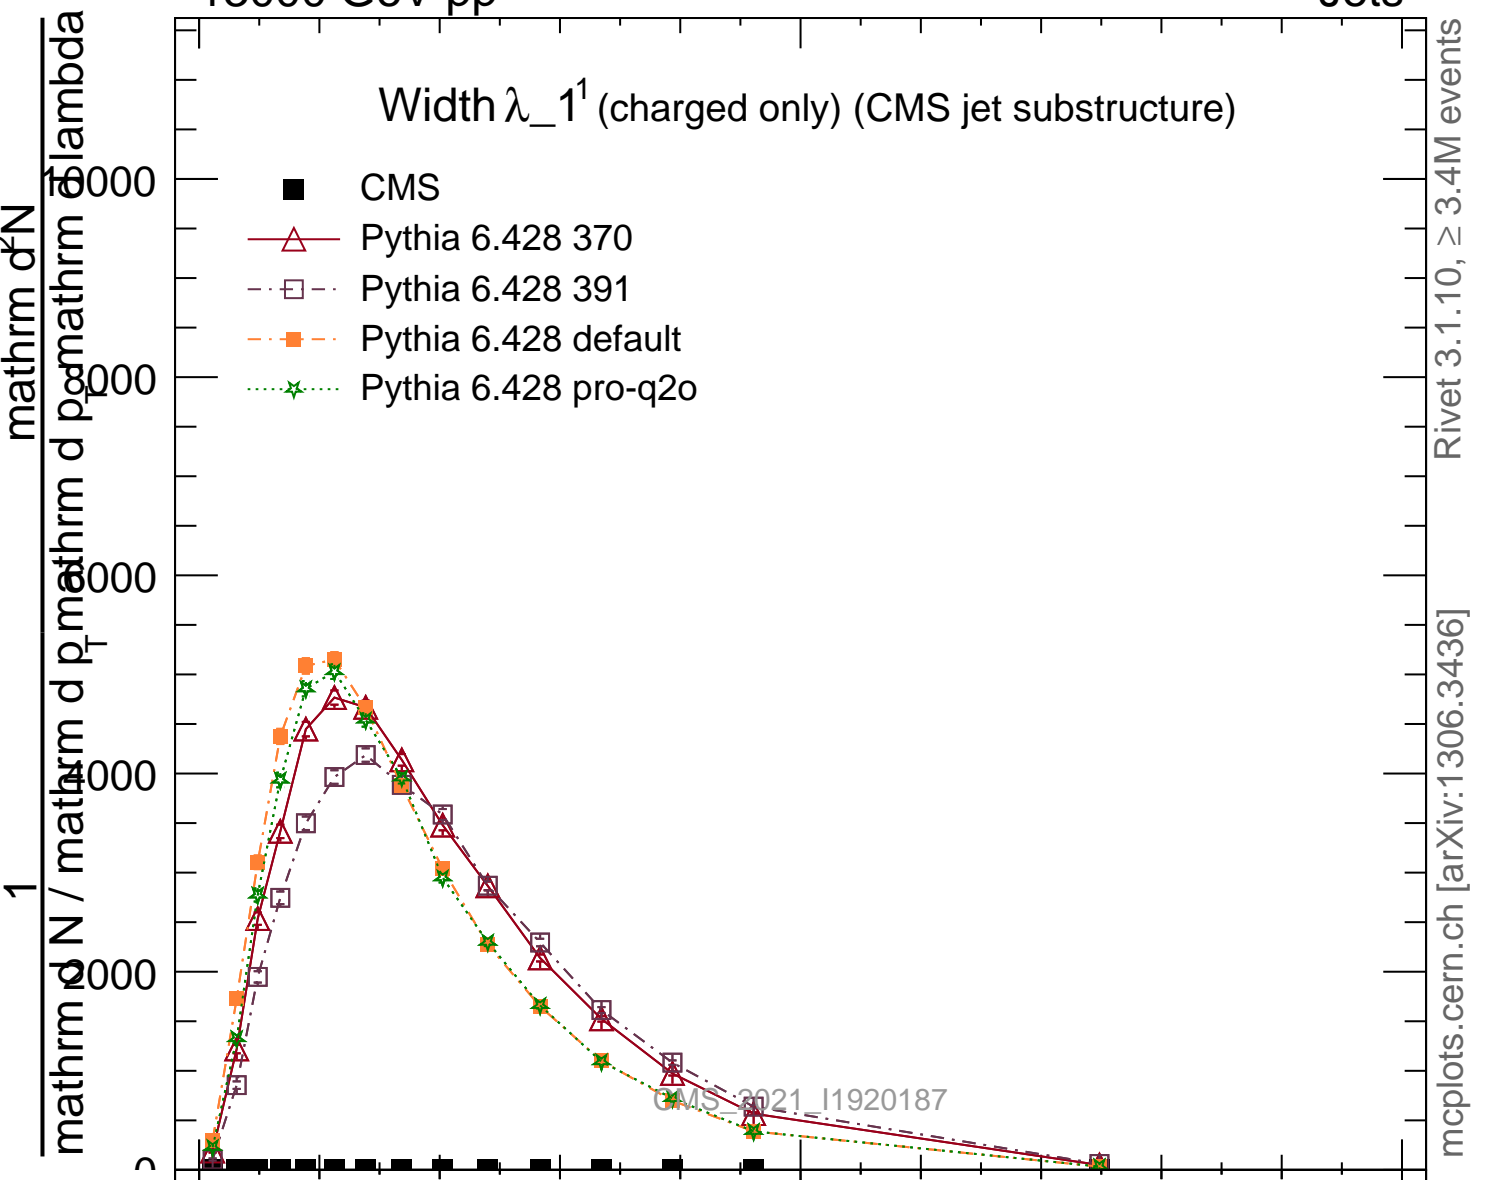

Width λ_{-1}^1 (charged only) (CMS jet substructure)

- CMS
- △ Pythia 6.428 370
- Pythia 6.428 391
- Pythia 6.428 default
- ☆ Pythia 6.428 pro-q2o

Rivet 3.1.10, ≥ 3.4M events

mcplots.cern.ch [arXiv:1306.3436]