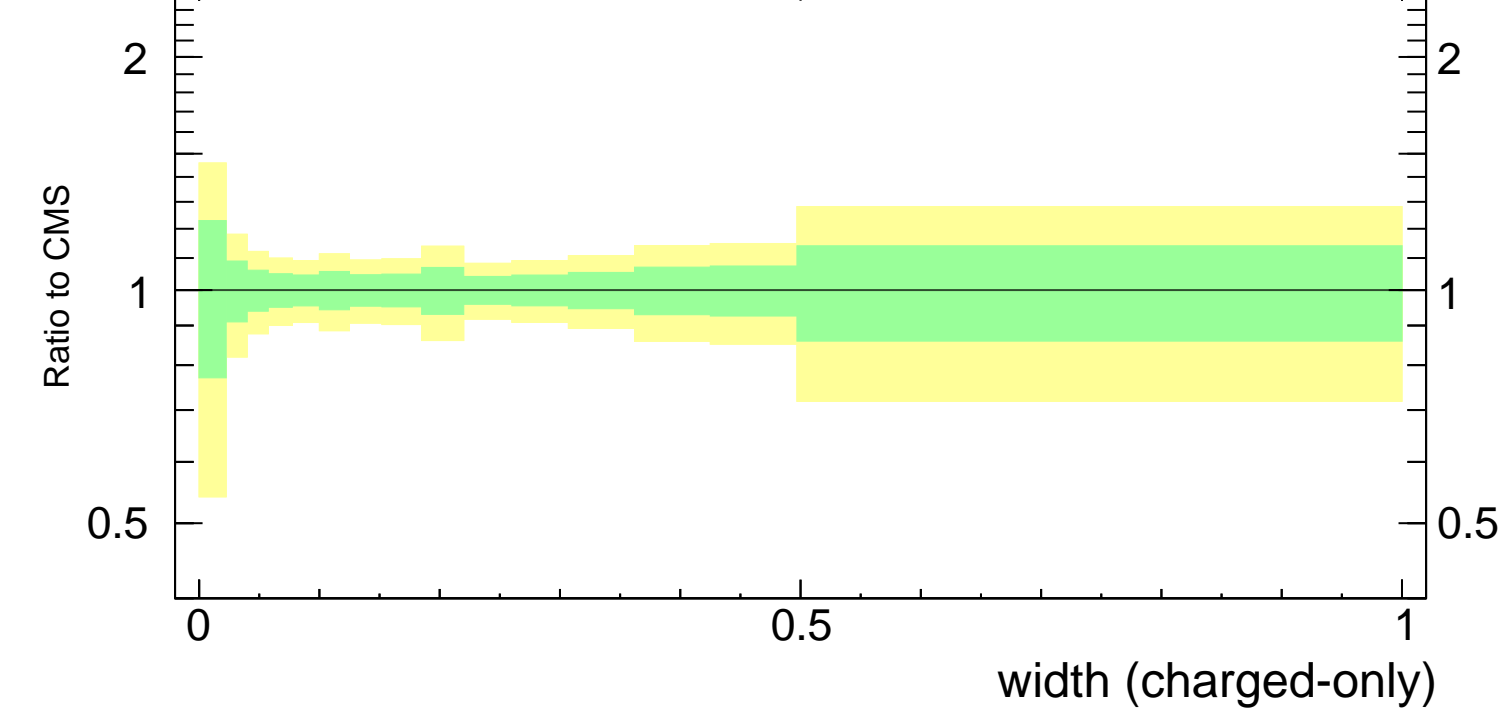

Width λ_{-1}^1 (charged only) (CMS jet substructure)

- CMS
- △ Pythia 6.428 370
- Pythia 6.428 391
- Pythia 6.428 default
- ☆ Pythia 6.428 pro-q2o

Rivet 3.1.10, ≥ 3.4M events

mcplots.cern.ch [arXiv:1306.3436]