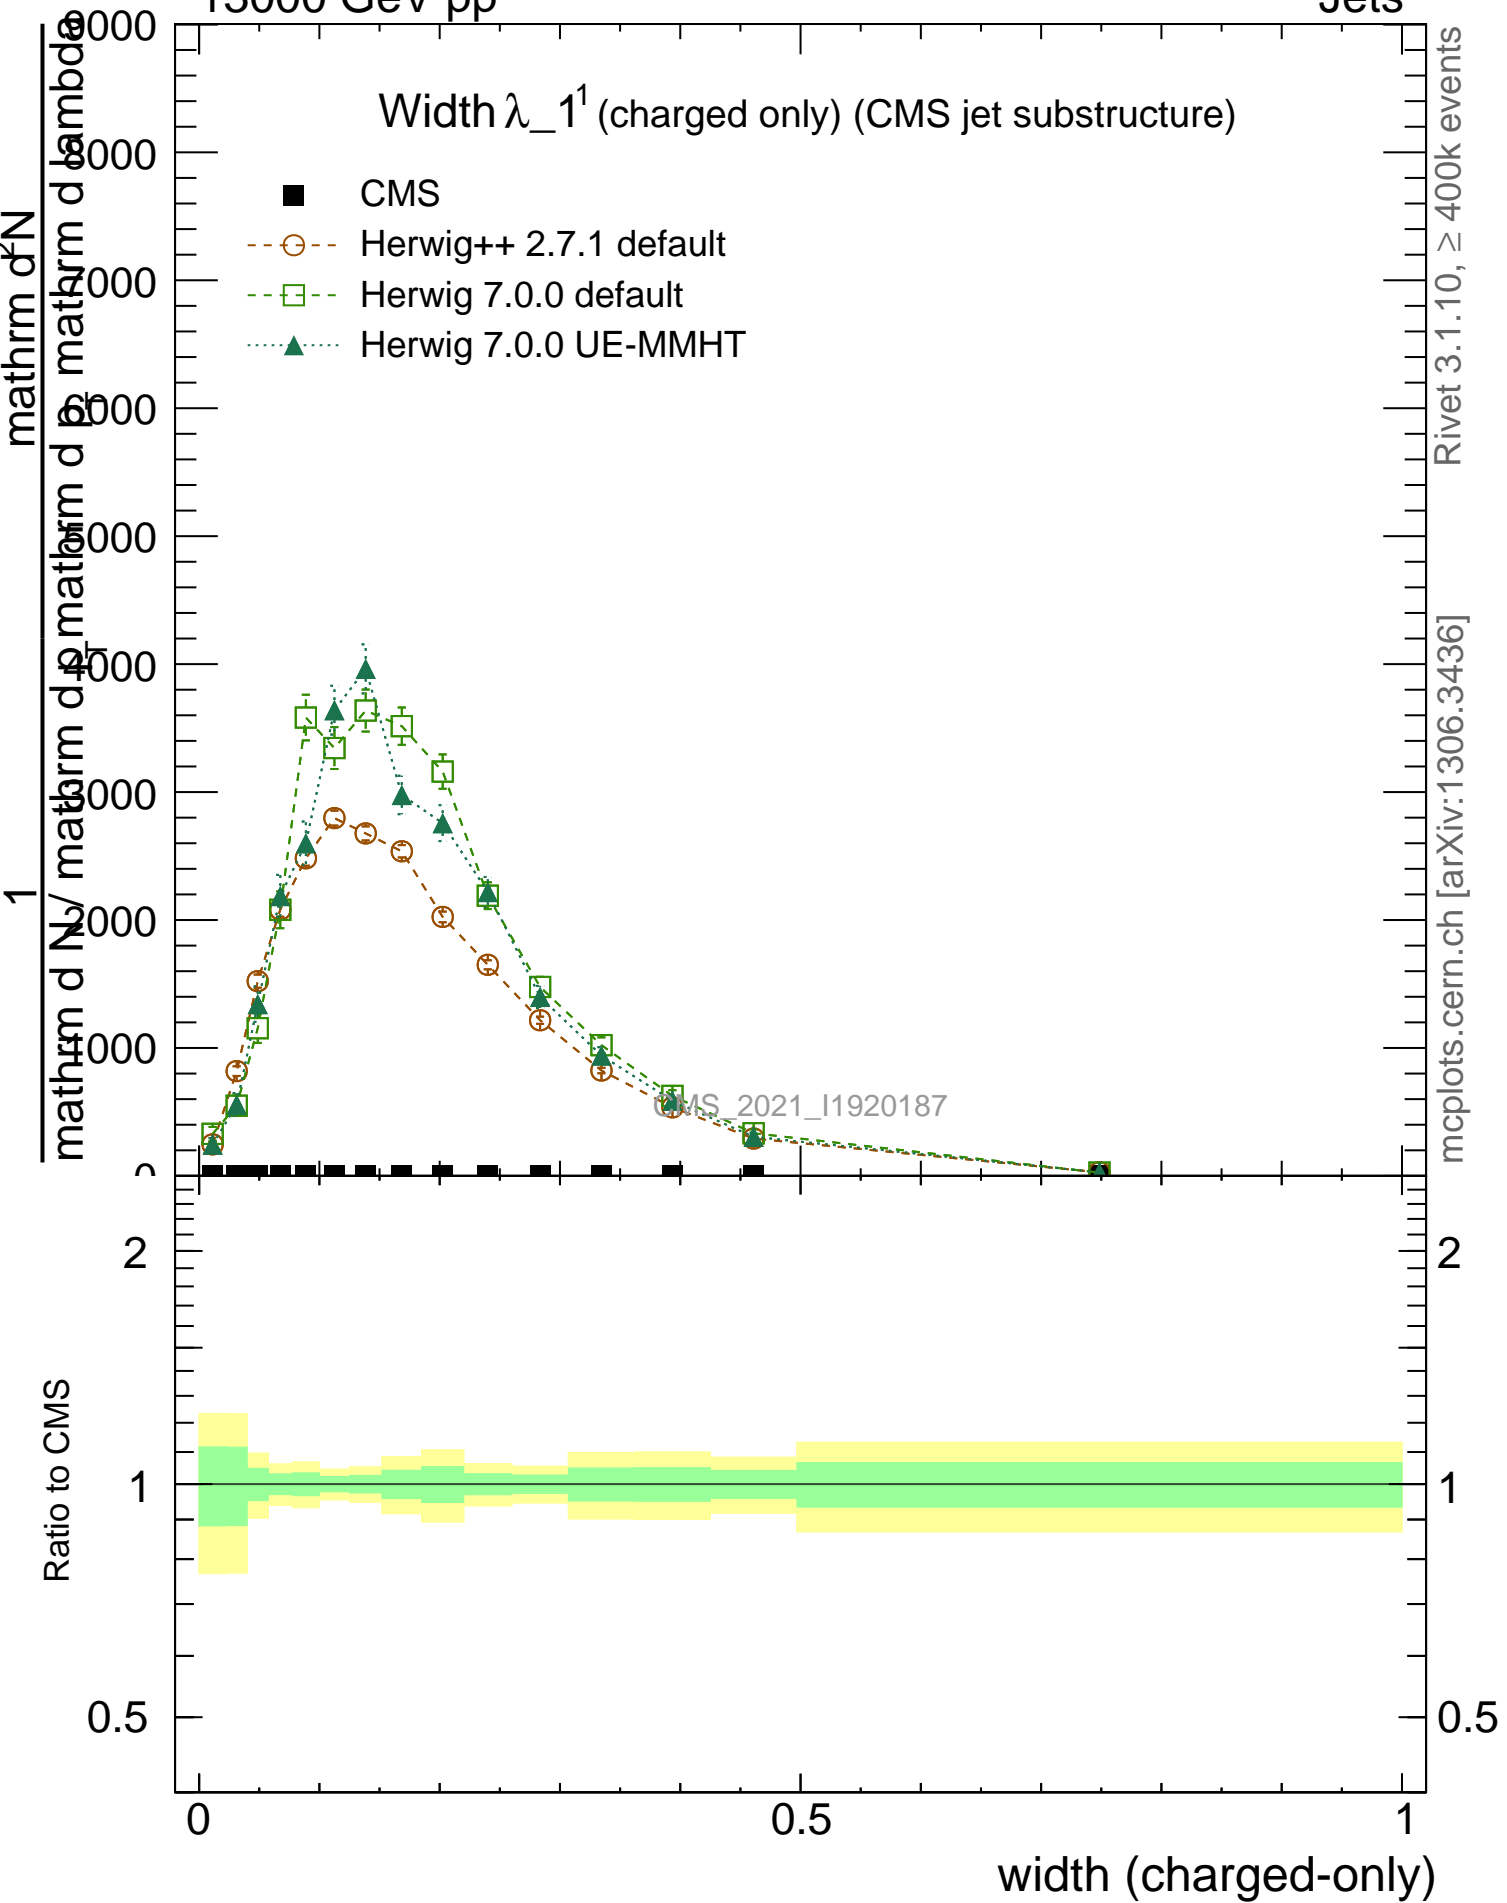

Width λ_{-1} (charged only) (CMS jet substructure)

- CMS
- Herwig++ 2.7.1 default
- Herwig 7.0.0 default
- ▲- Herwig 7.0.0 UE-MMHT

mcplots.cern.ch [arXiv:1306.3436]

CMS 2021_11920187