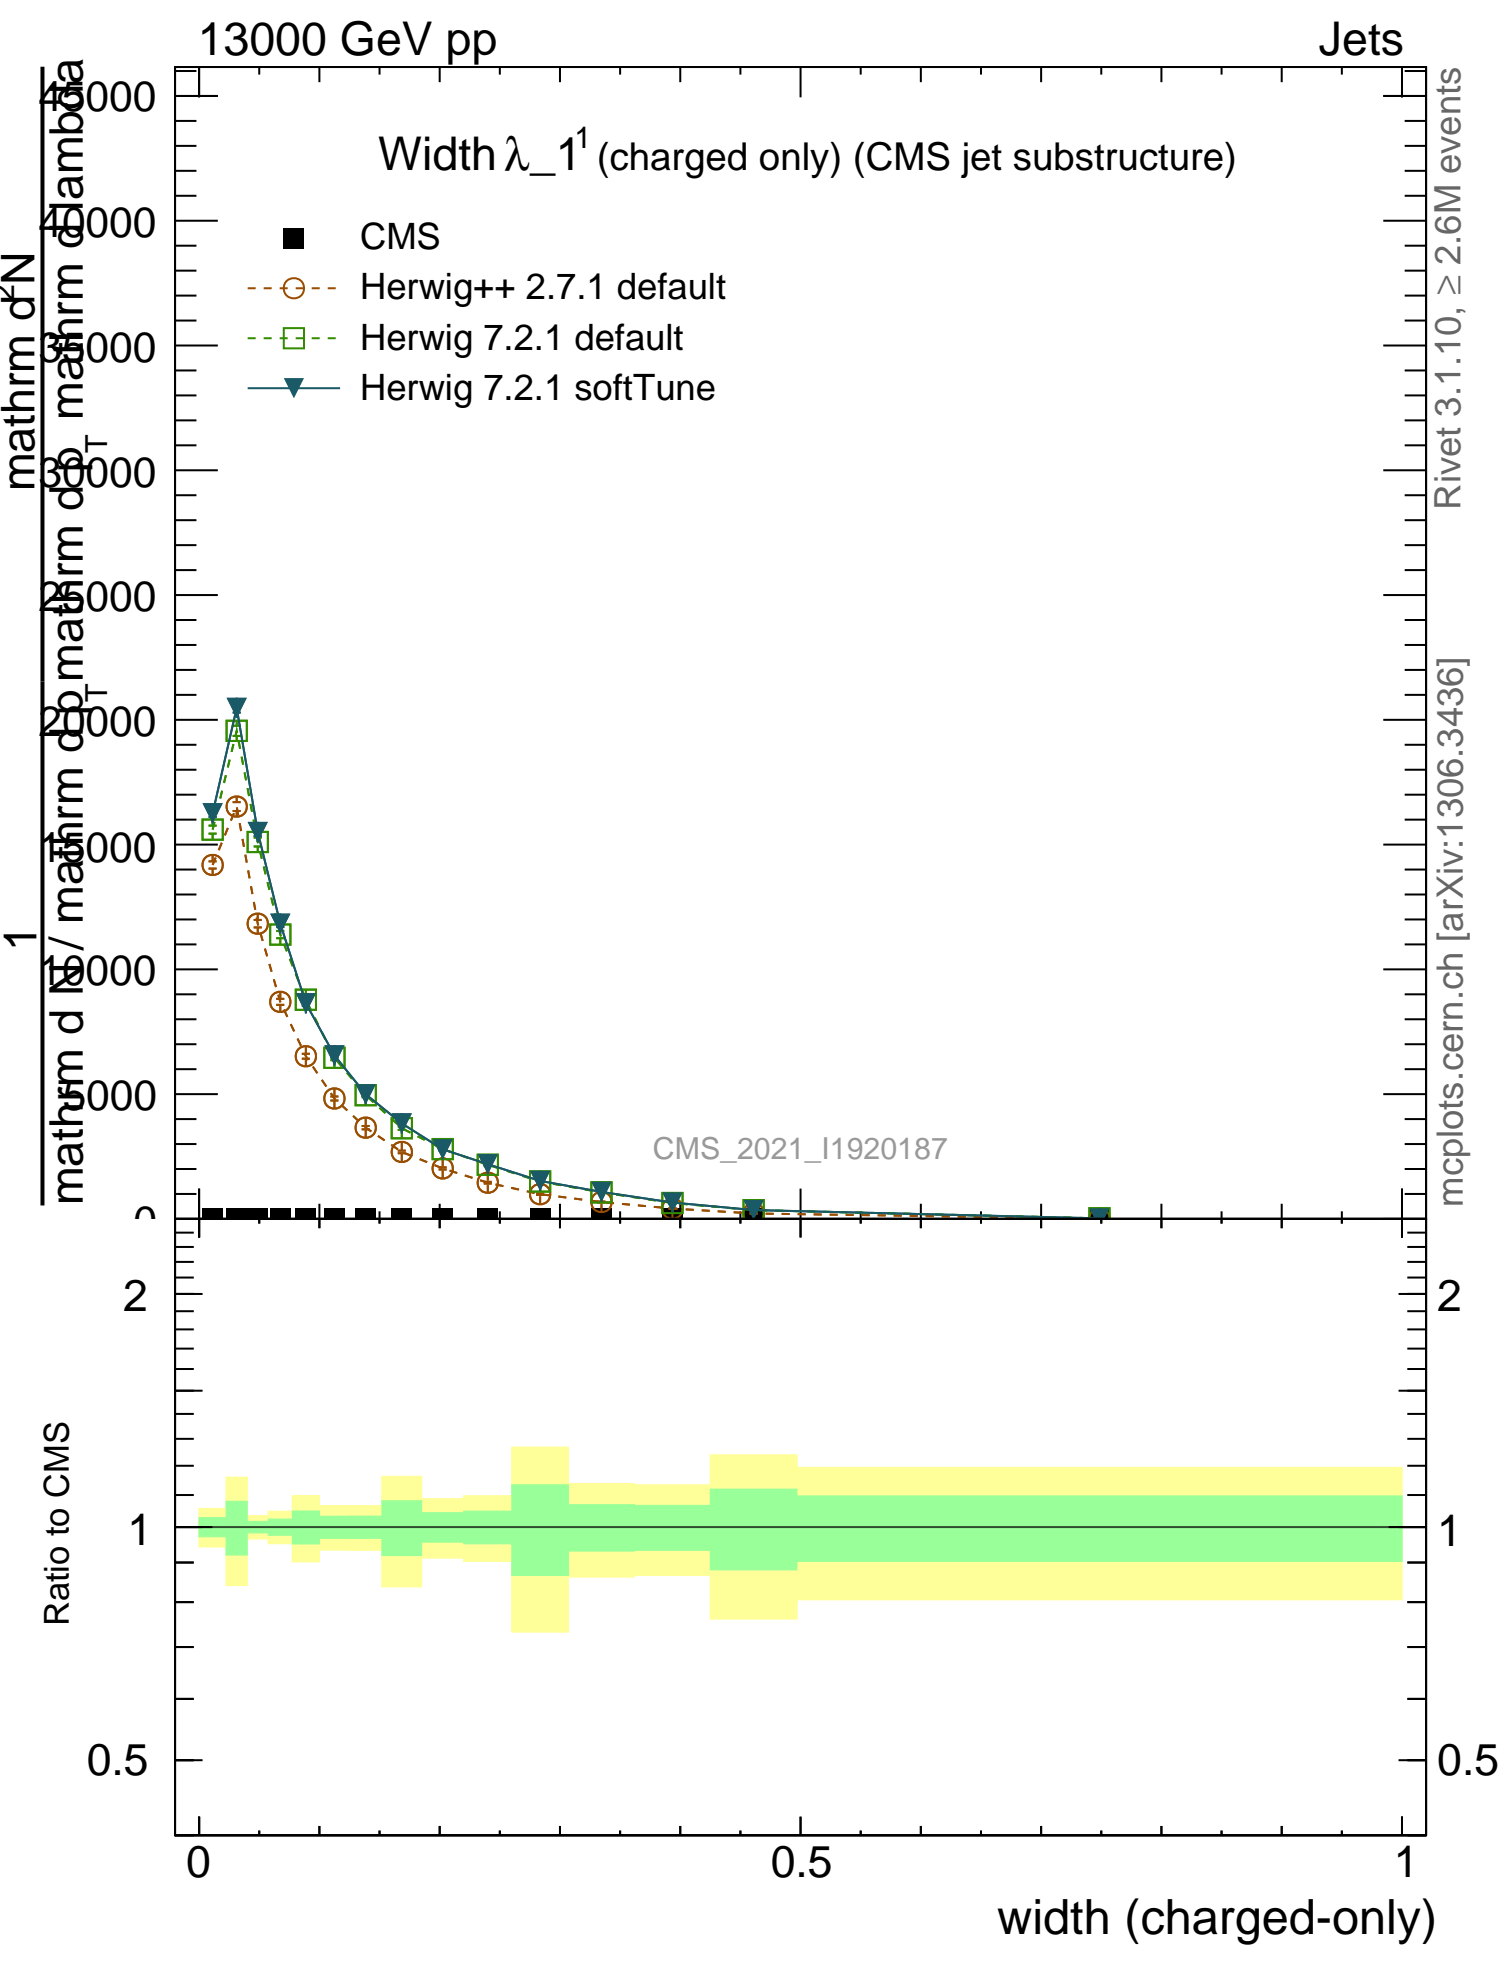

Width  $\lambda_1$  (charged only) (CMS jet substructure)

- CMS
- Herwig++ 2.7.1 default
- Herwig 7.2.1 default
- ▼- Herwig 7.2.1 softTune

CMS\_2021\_I1920187