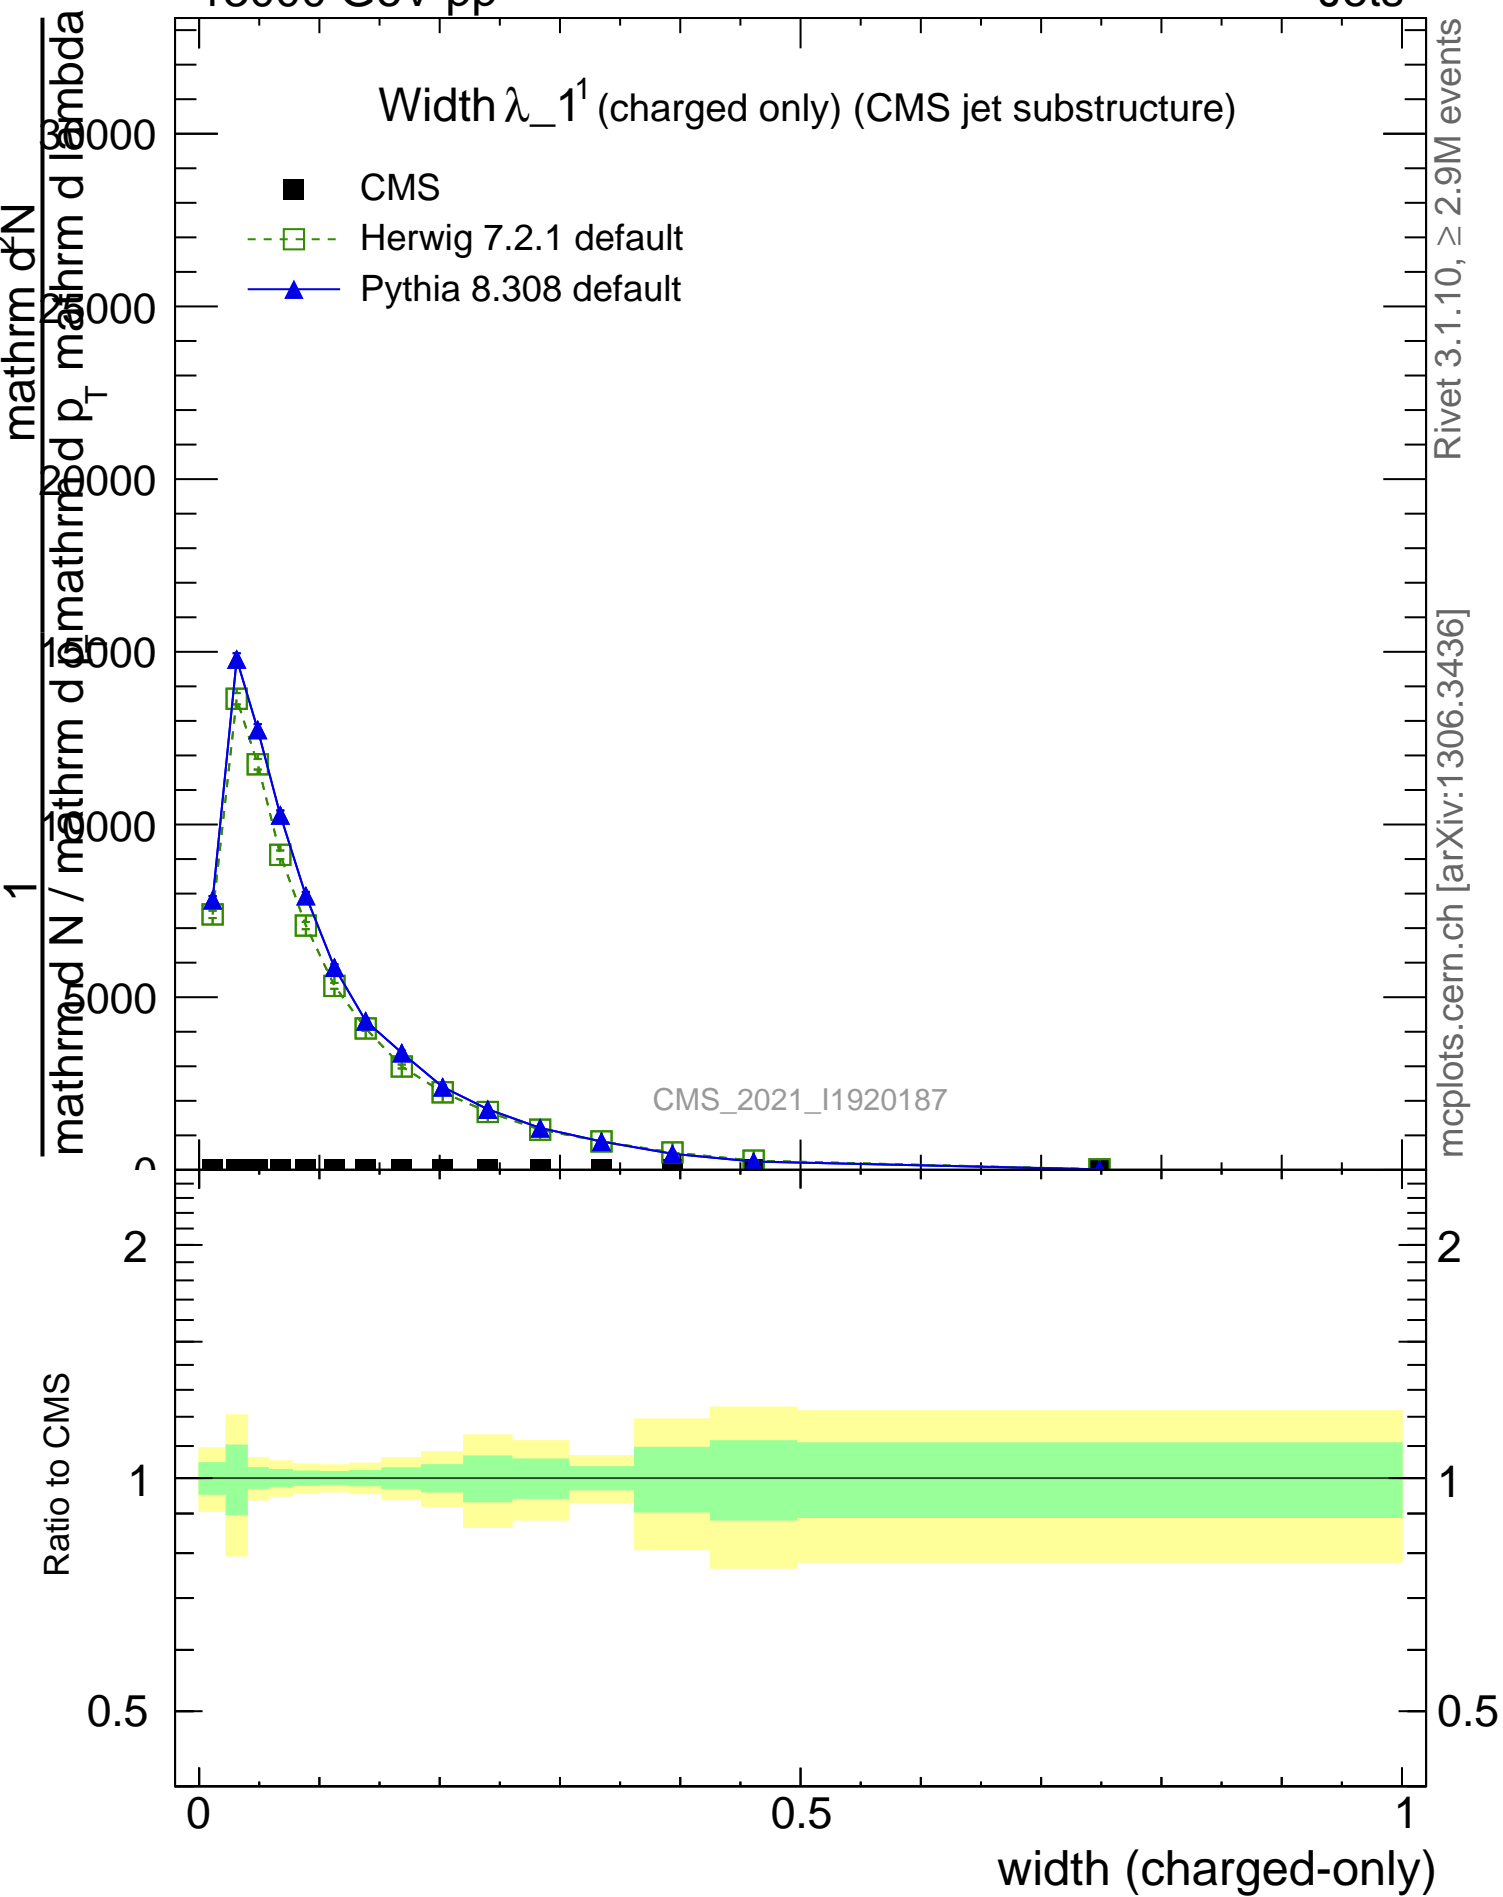

Width λ_{-1} (charged only) (CMS jet substructure)

- CMS
- - □ Herwig 7.2.1 default
- - ▲ Pythia 8.308 default

Rivet 3.1.10, ≥ 2.9M events

mcplots.cern.ch [arXiv:1306.3436]