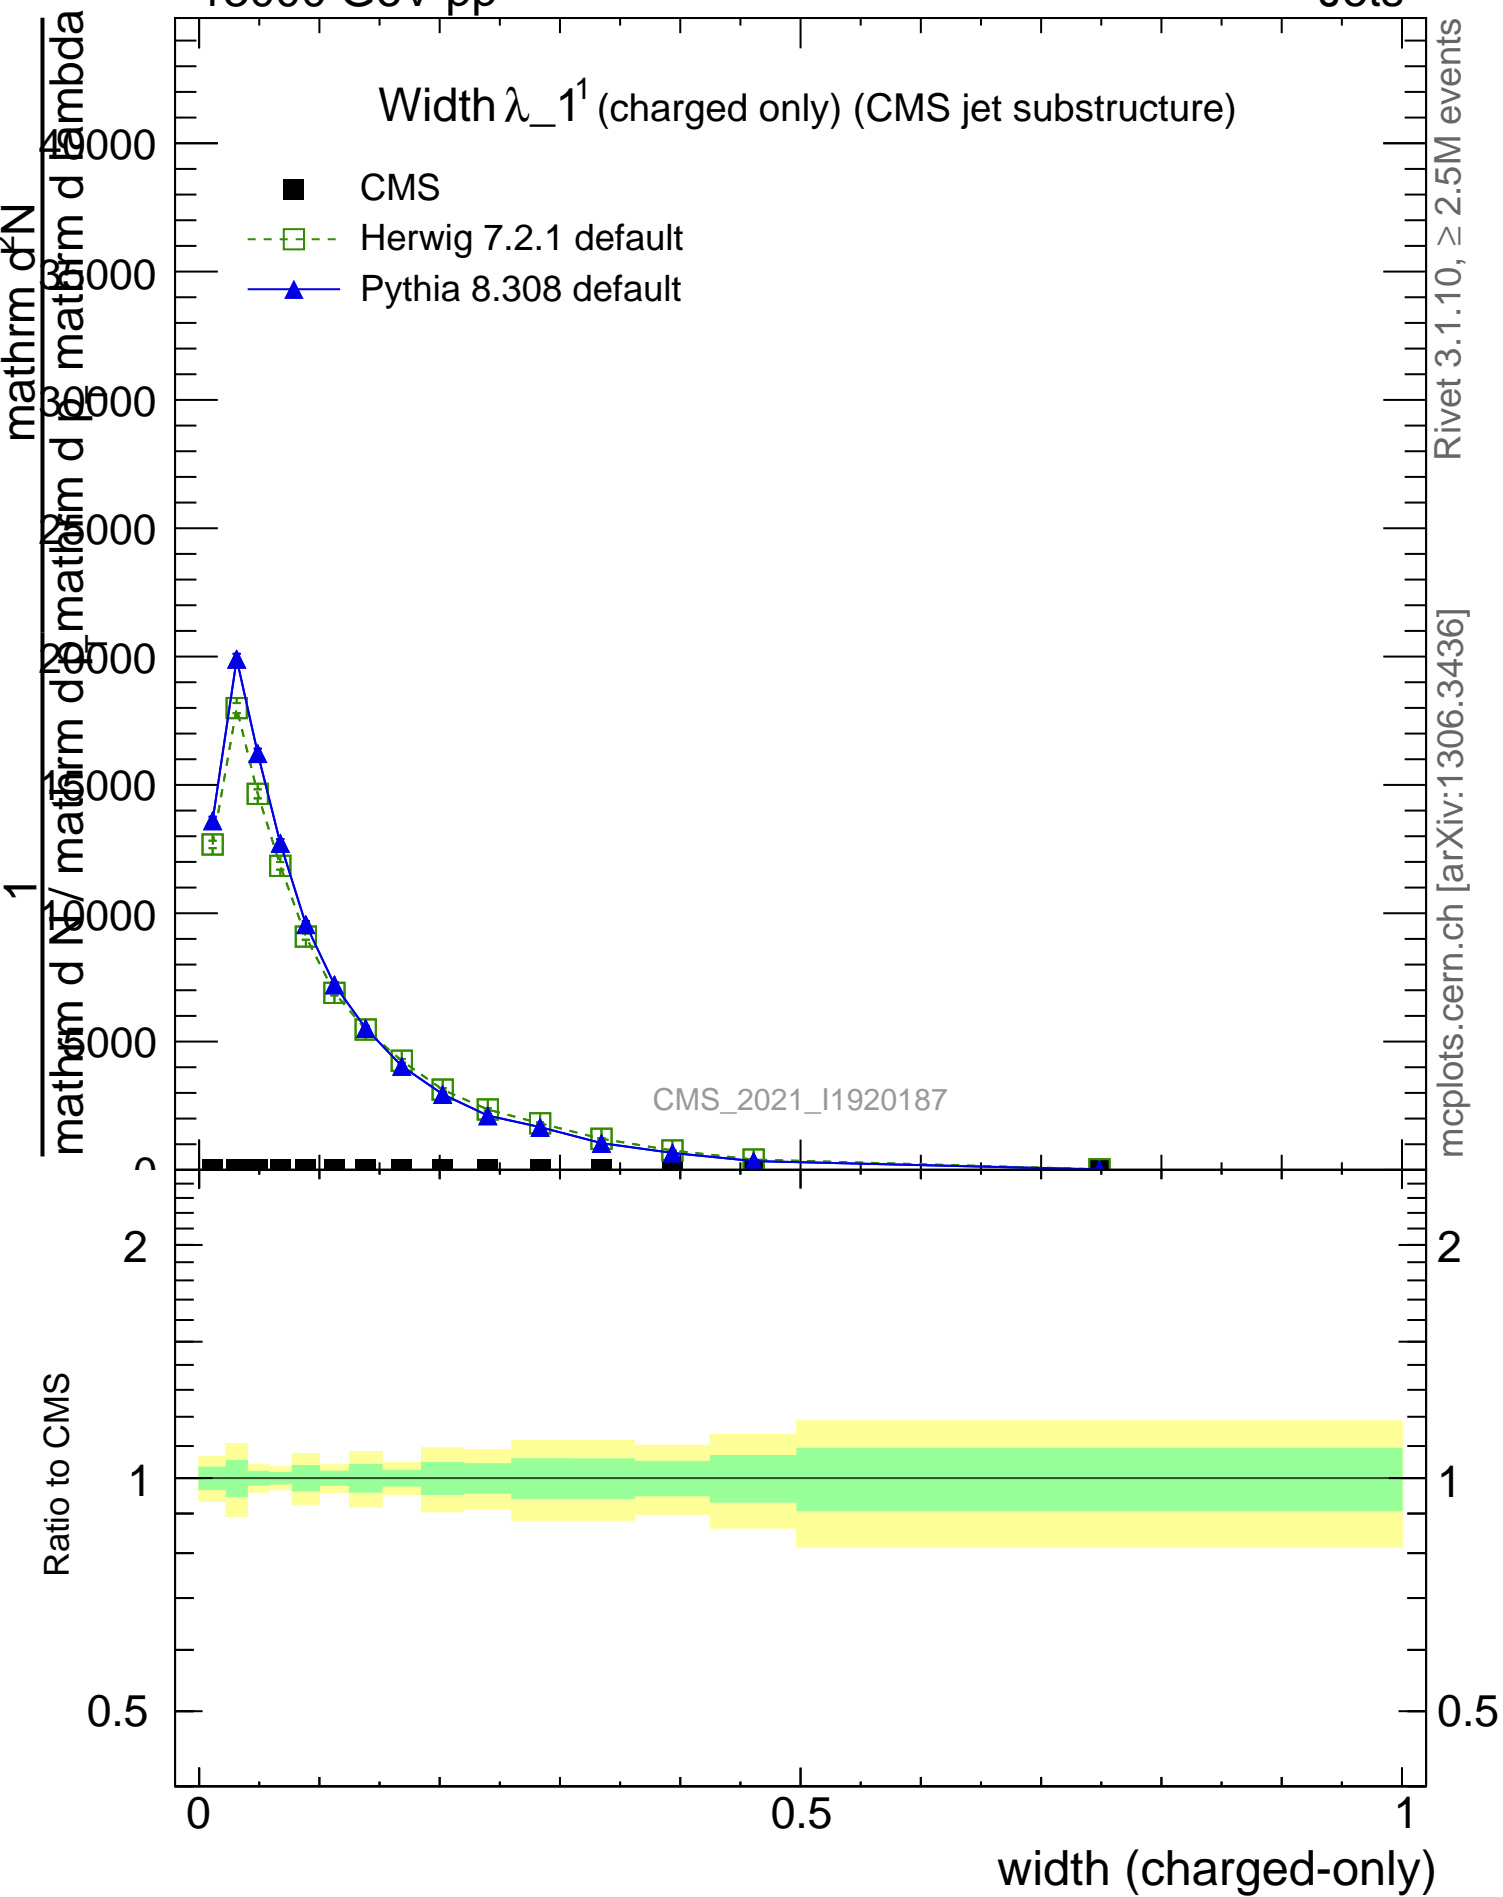

Width λ_{-1} (charged only) (CMS jet substructure)

- CMS
- - □ Herwig 7.2.1 default
- - ▲ Pythia 8.308 default

Rivet 3.1.10, ≥ 2.5M events

mcplots.cern.ch [arXiv:1306.3436]

CMS_2021_I1920187