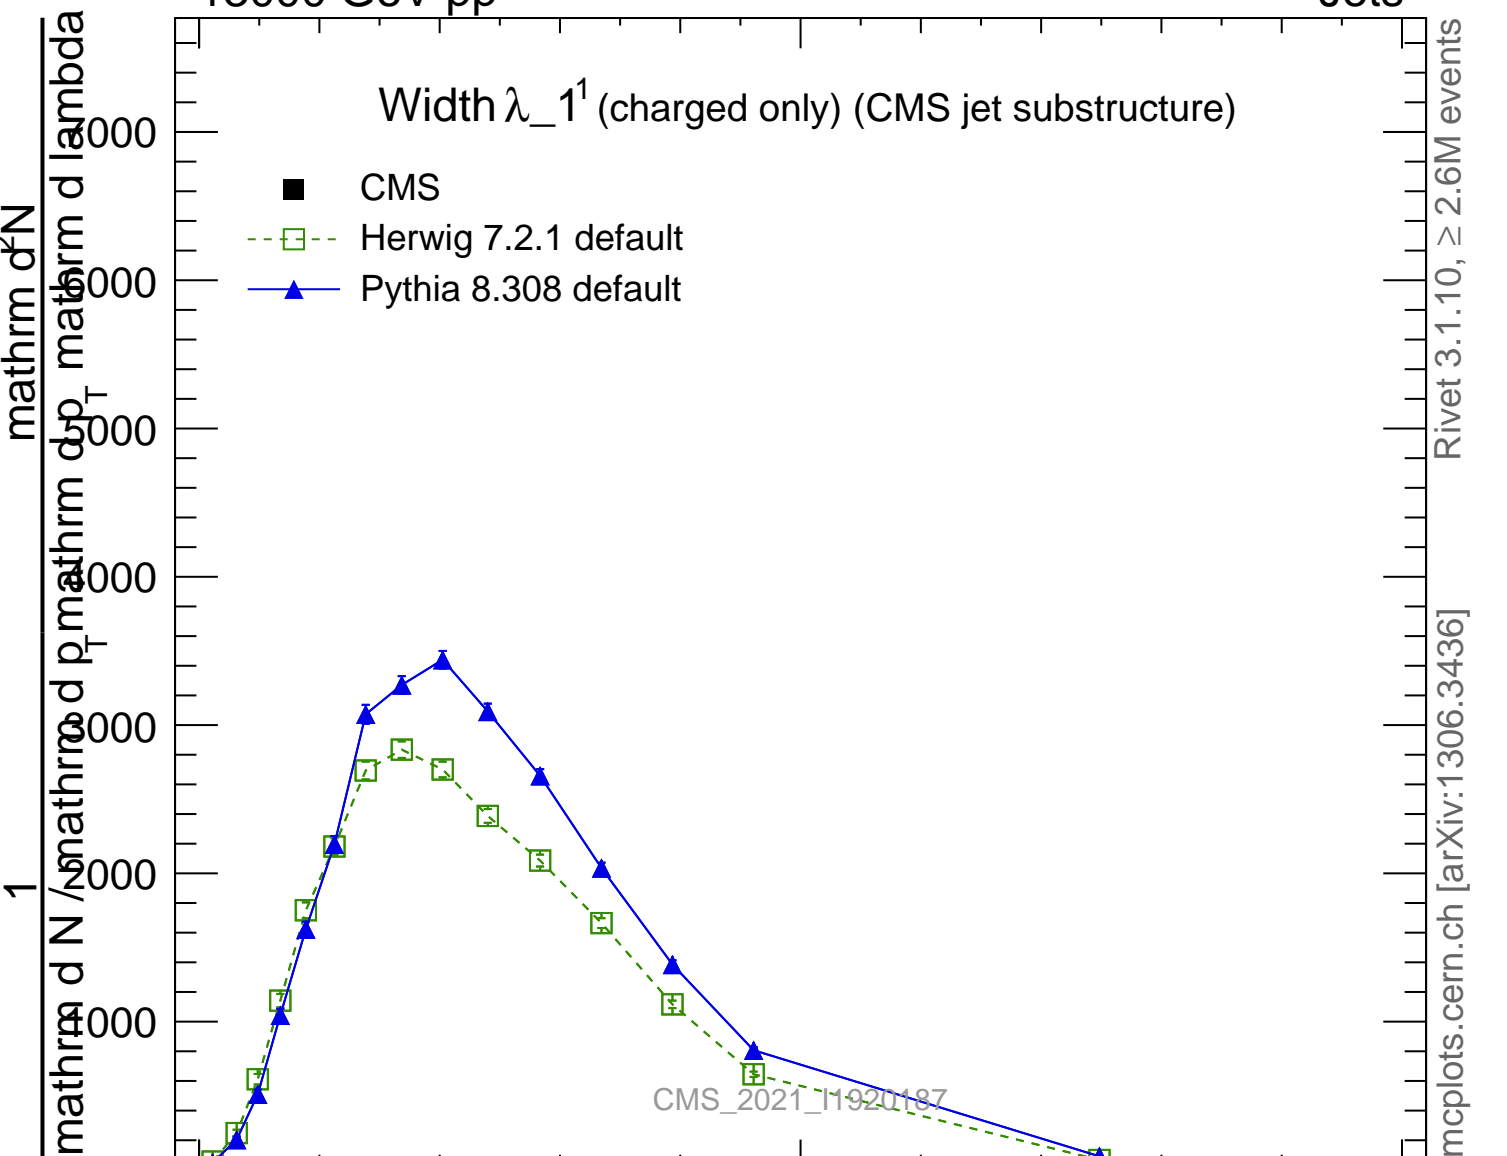

Width λ_{-1}^1 (charged only) (CMS jet substructure)

- CMS
- - □ - - Herwig 7.2.1 default
- - ▲ - - Pythia 8.308 default

CMS_2021_11920187

mcplots.cern.ch [arXiv:1306.3436]

Rivet 3.1.10, ≥ 2.6 M events