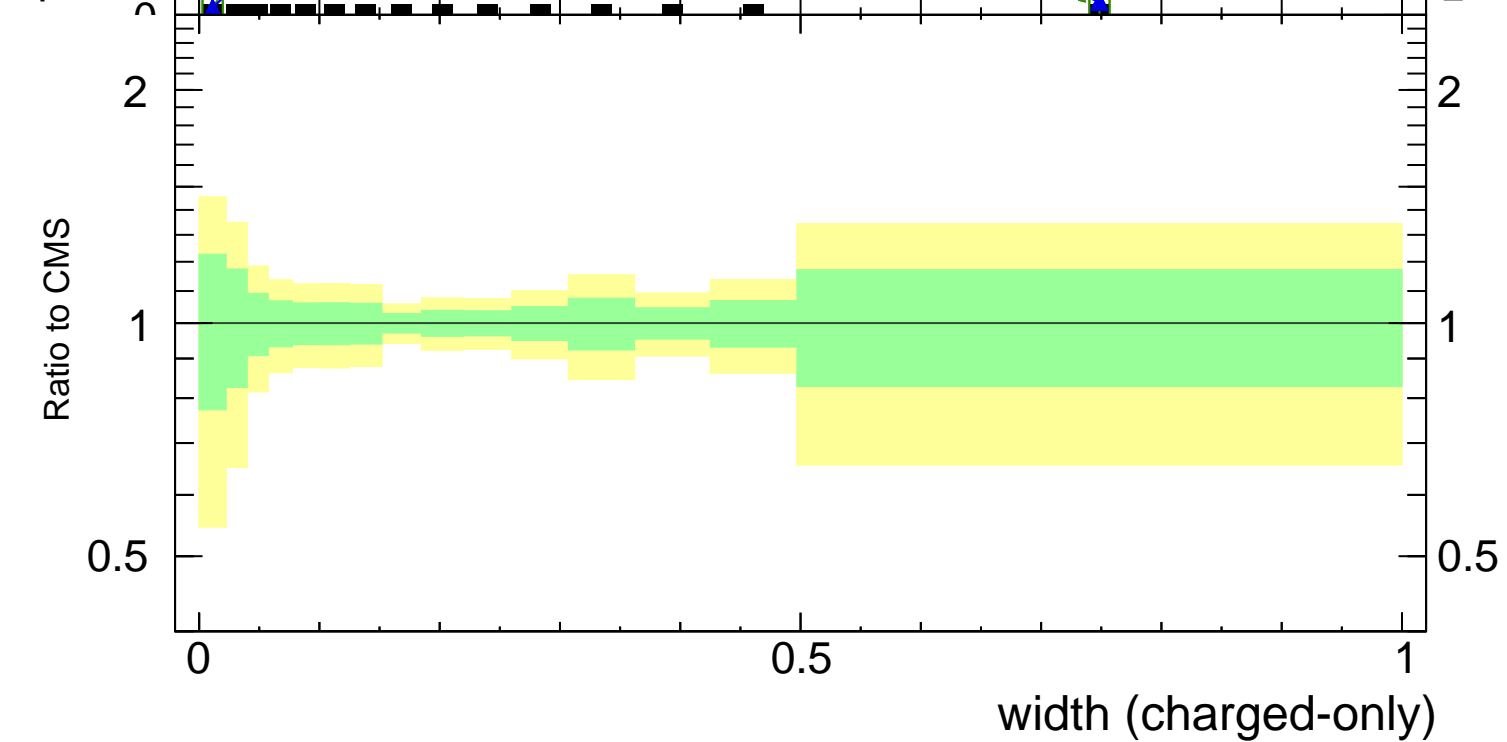

Width λ_{-1}^1 (charged only) (CMS jet substructure)

- CMS
- - □ - - Herwig 7.2.1 default
- - ▲ - - Pythia 8.308 default

CMS_2021_11920187

mcplots.cern.ch [arXiv:1306.3436]

Rivet 3.1.10, ≥ 2.6 M events