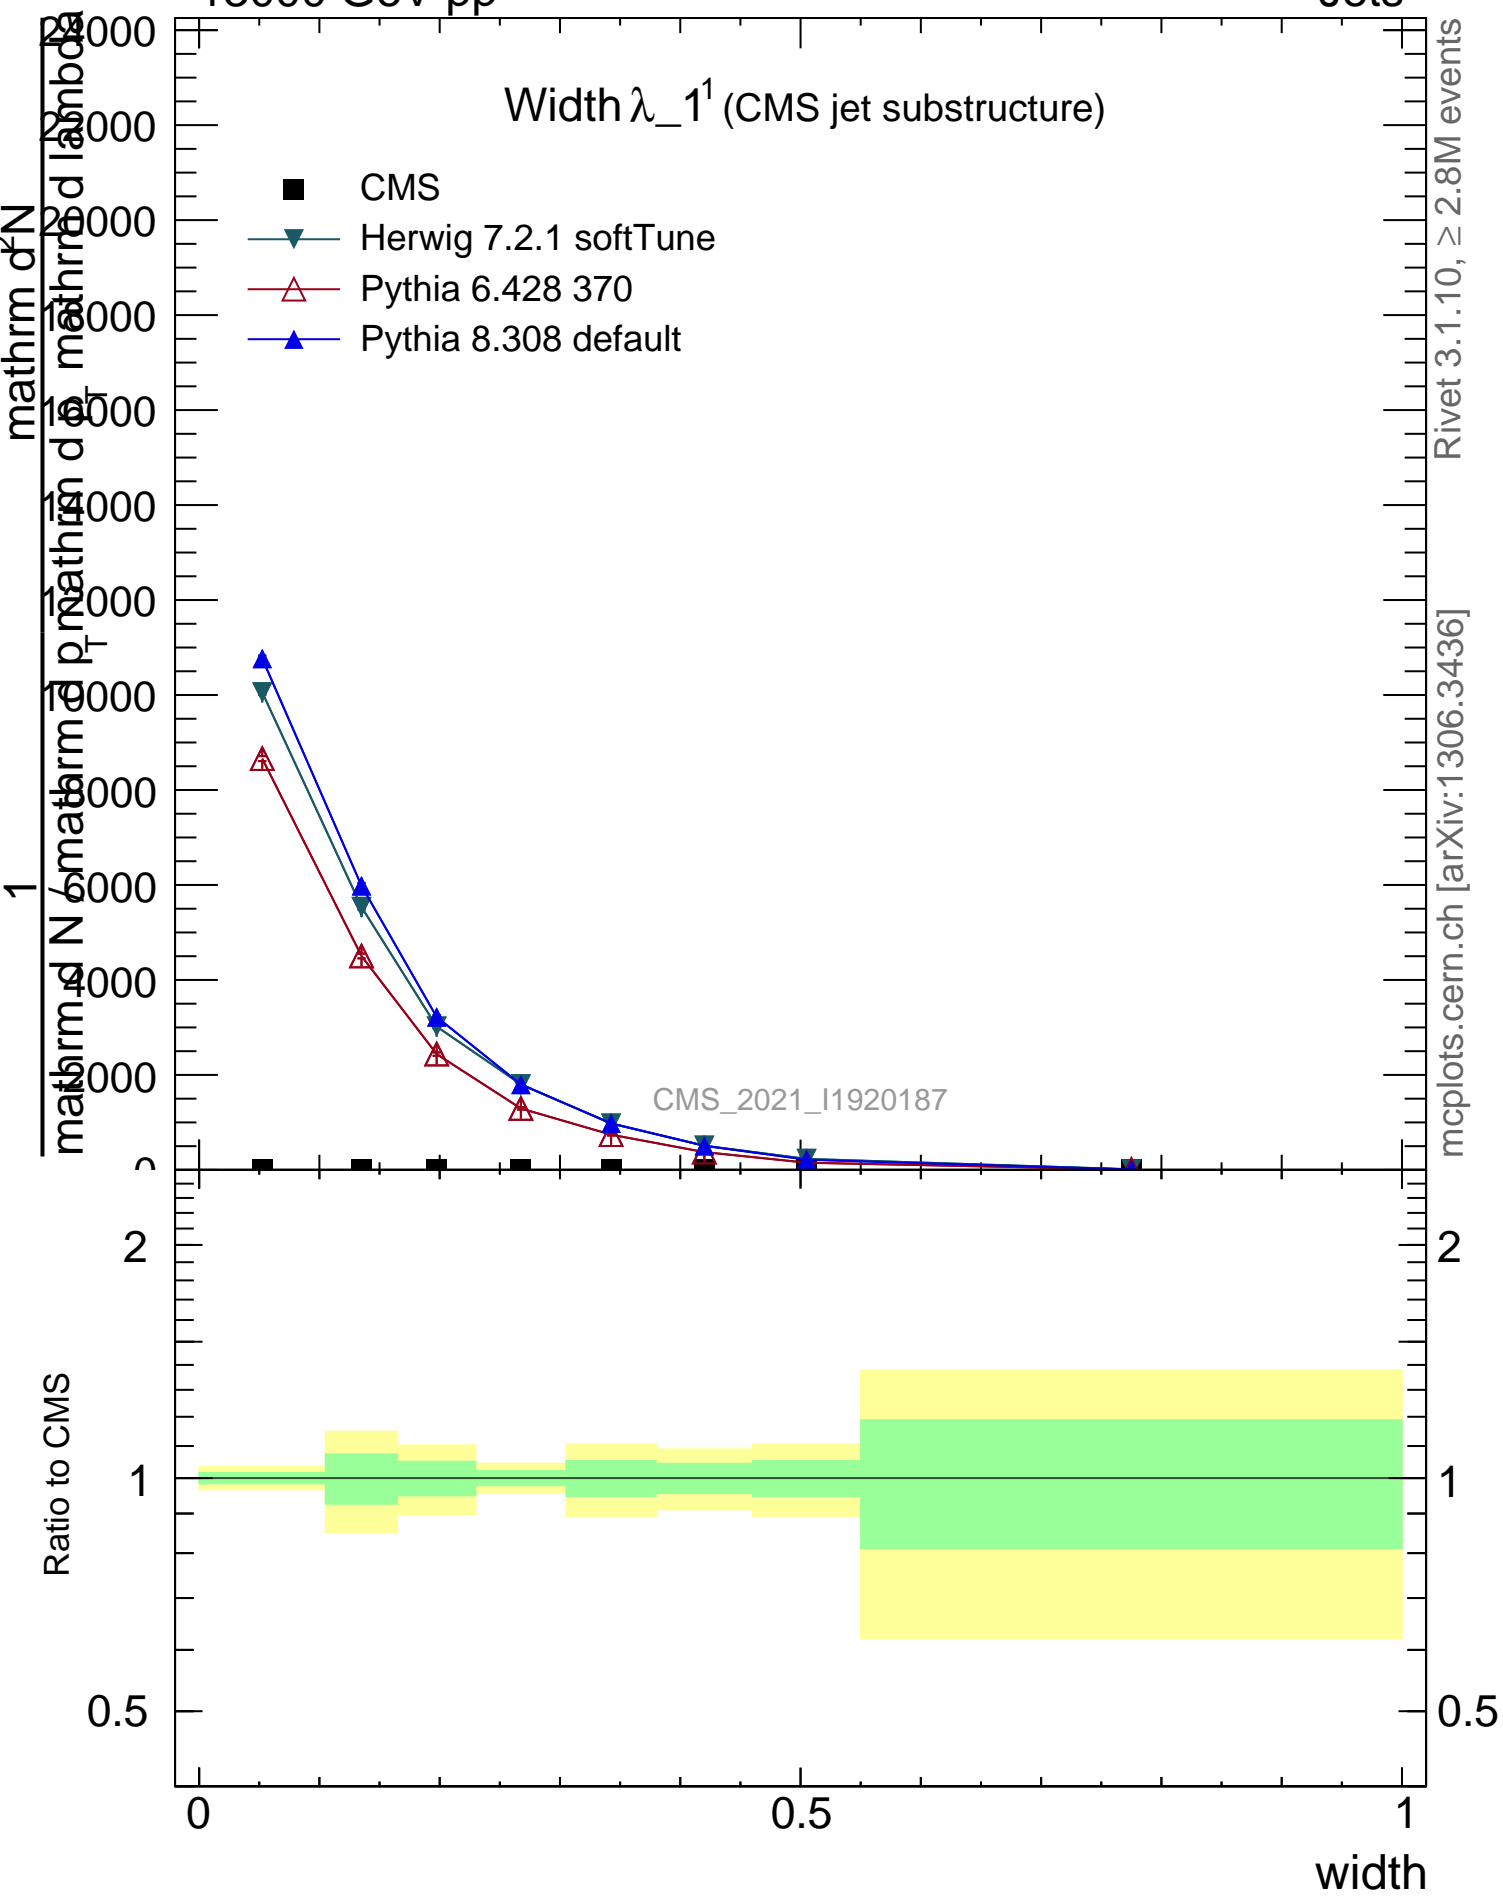

Width λ_{-1} (CMS jet substructure)

- CMS
- ▼ Herwig 7.2.1 softTune
- △ Pythia 6.428 370
- ▲ Pythia 8.308 default

CMS_2021_I1920187