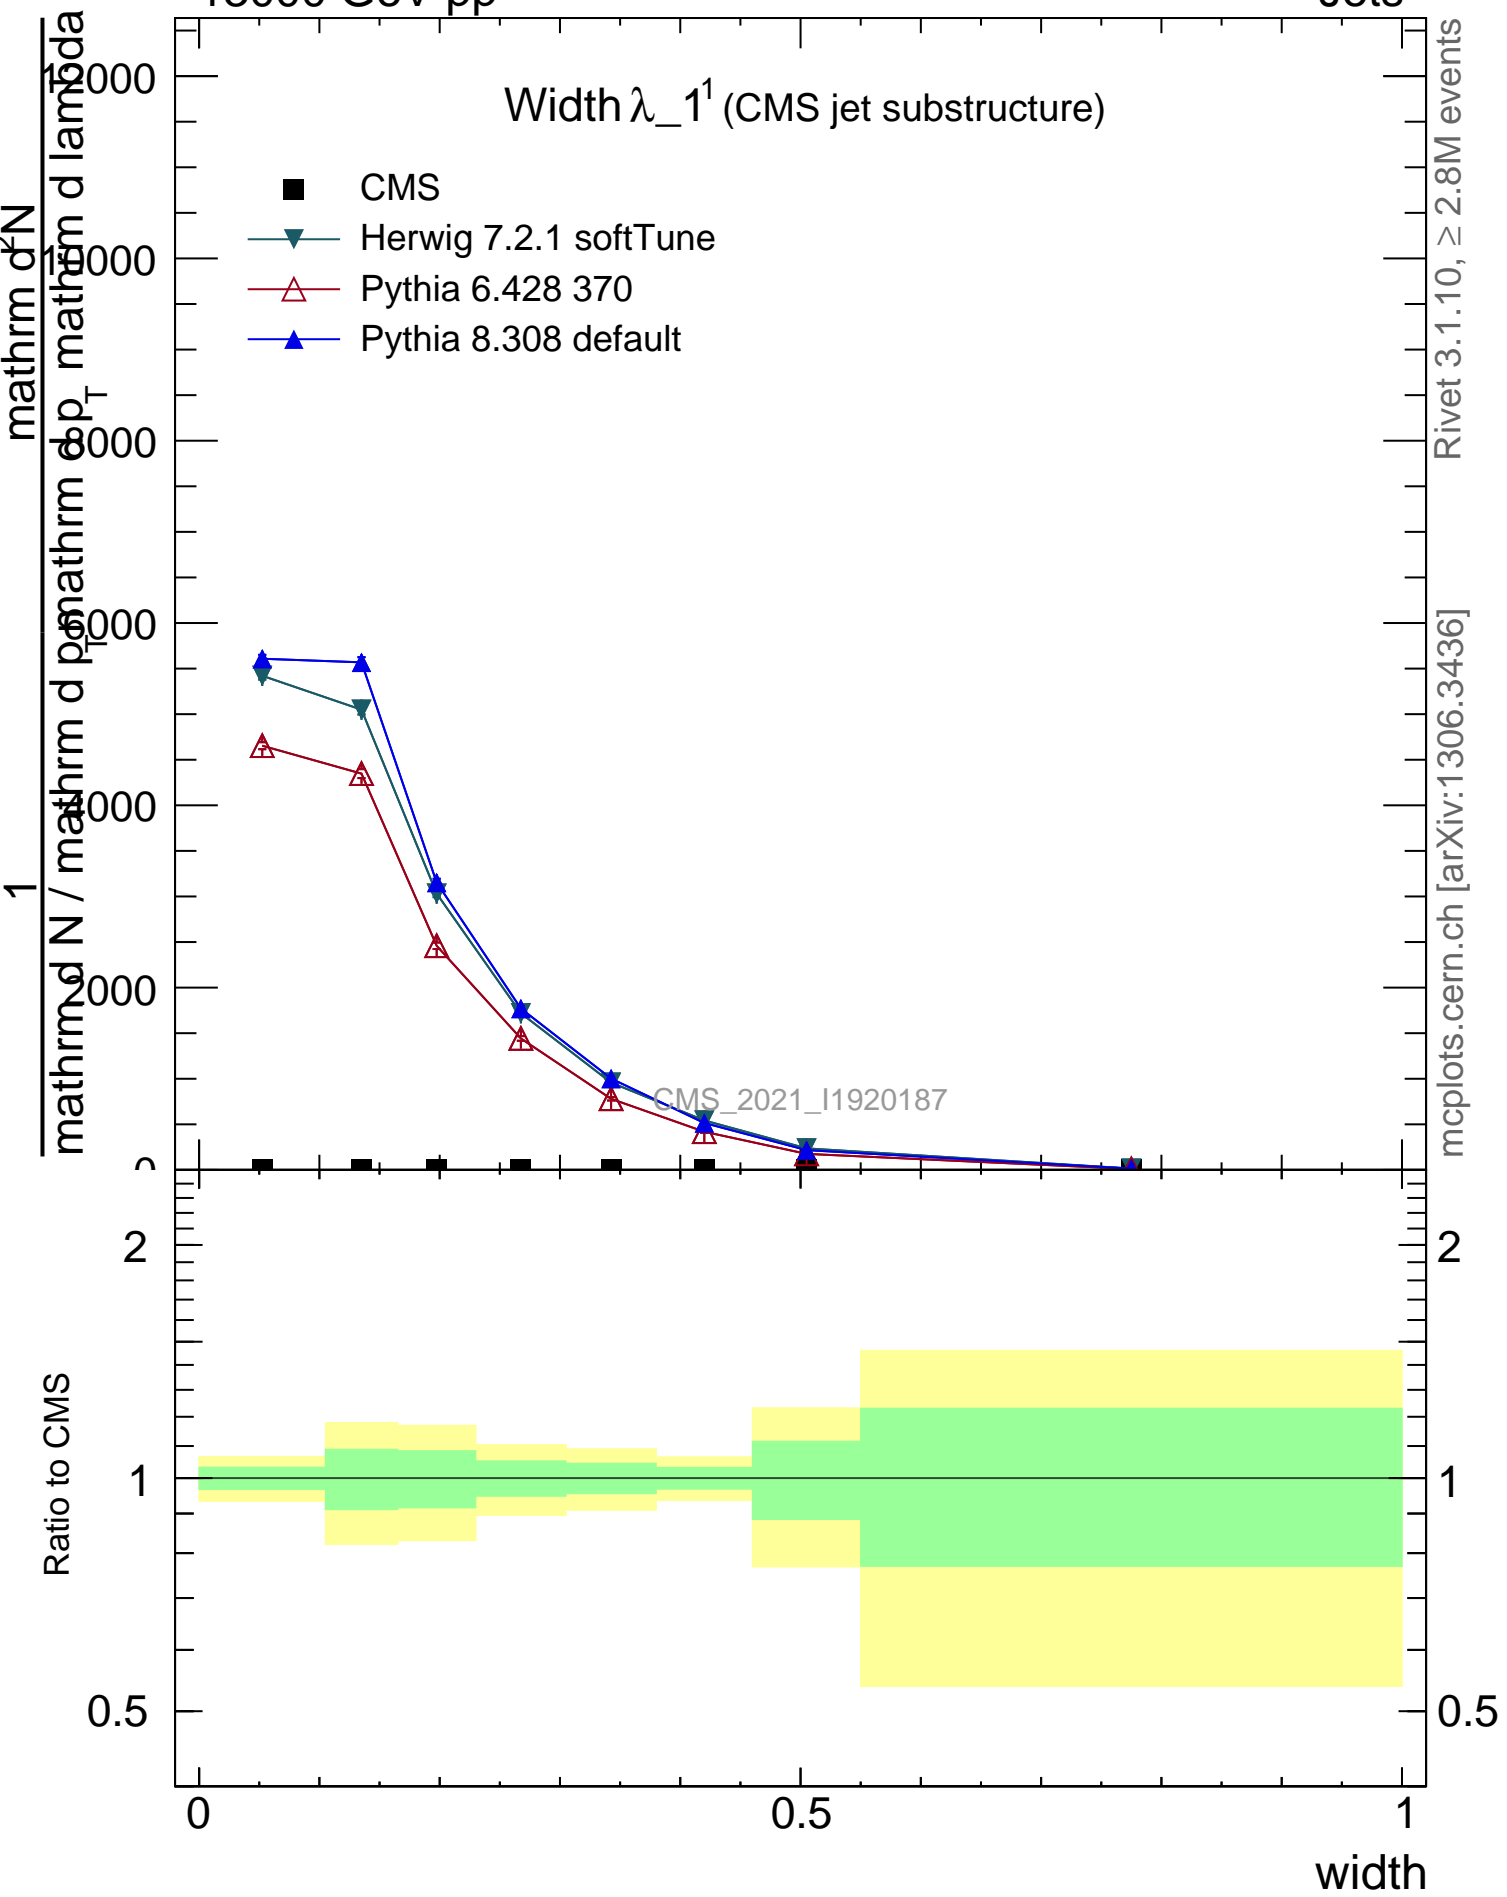

Width  $\lambda_{-1}^1$  (CMS jet substructure)

- CMS
- ▼ Herwig 7.2.1 softTune
- △ Pythia 6.428 370
- ▲ Pythia 8.308 default

CMS\_2021\_I1920187