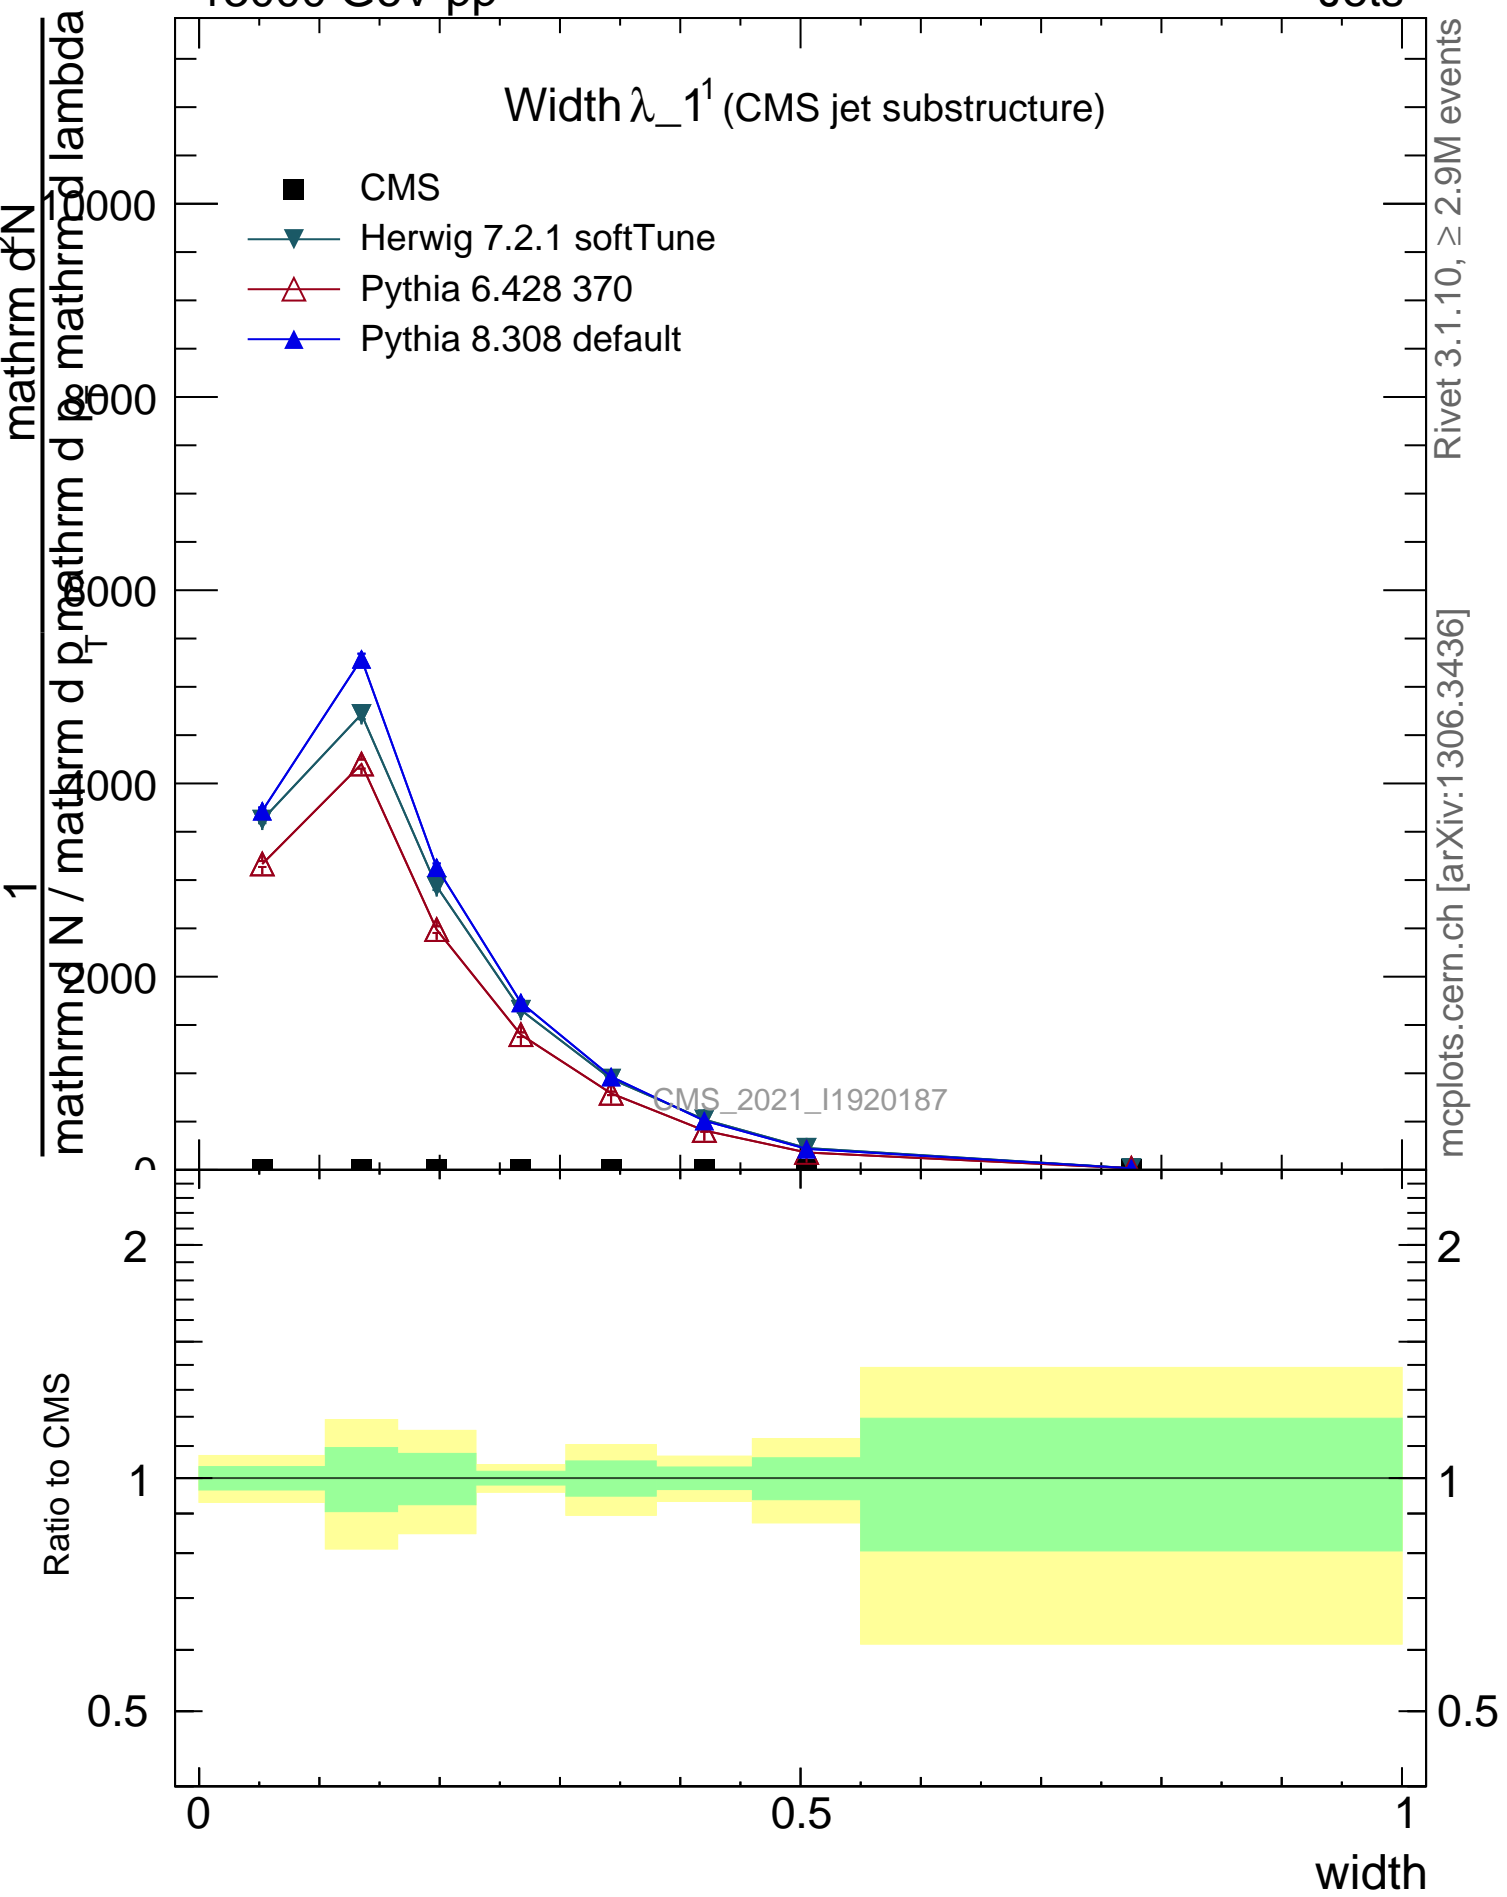

Width  $\lambda_{-1}$  (CMS jet substructure)

- CMS
- ▼ Herwig 7.2.1 softTune
- △ Pythia 6.428 370
- ▲ Pythia 8.308 default

Rivet 3.1.10, ≥ 2.9M events

mcplots.cern.ch [arXiv:1306.3436]

CMS\_2021\_I1920187

2

1

0.5

0

0.5

1

width