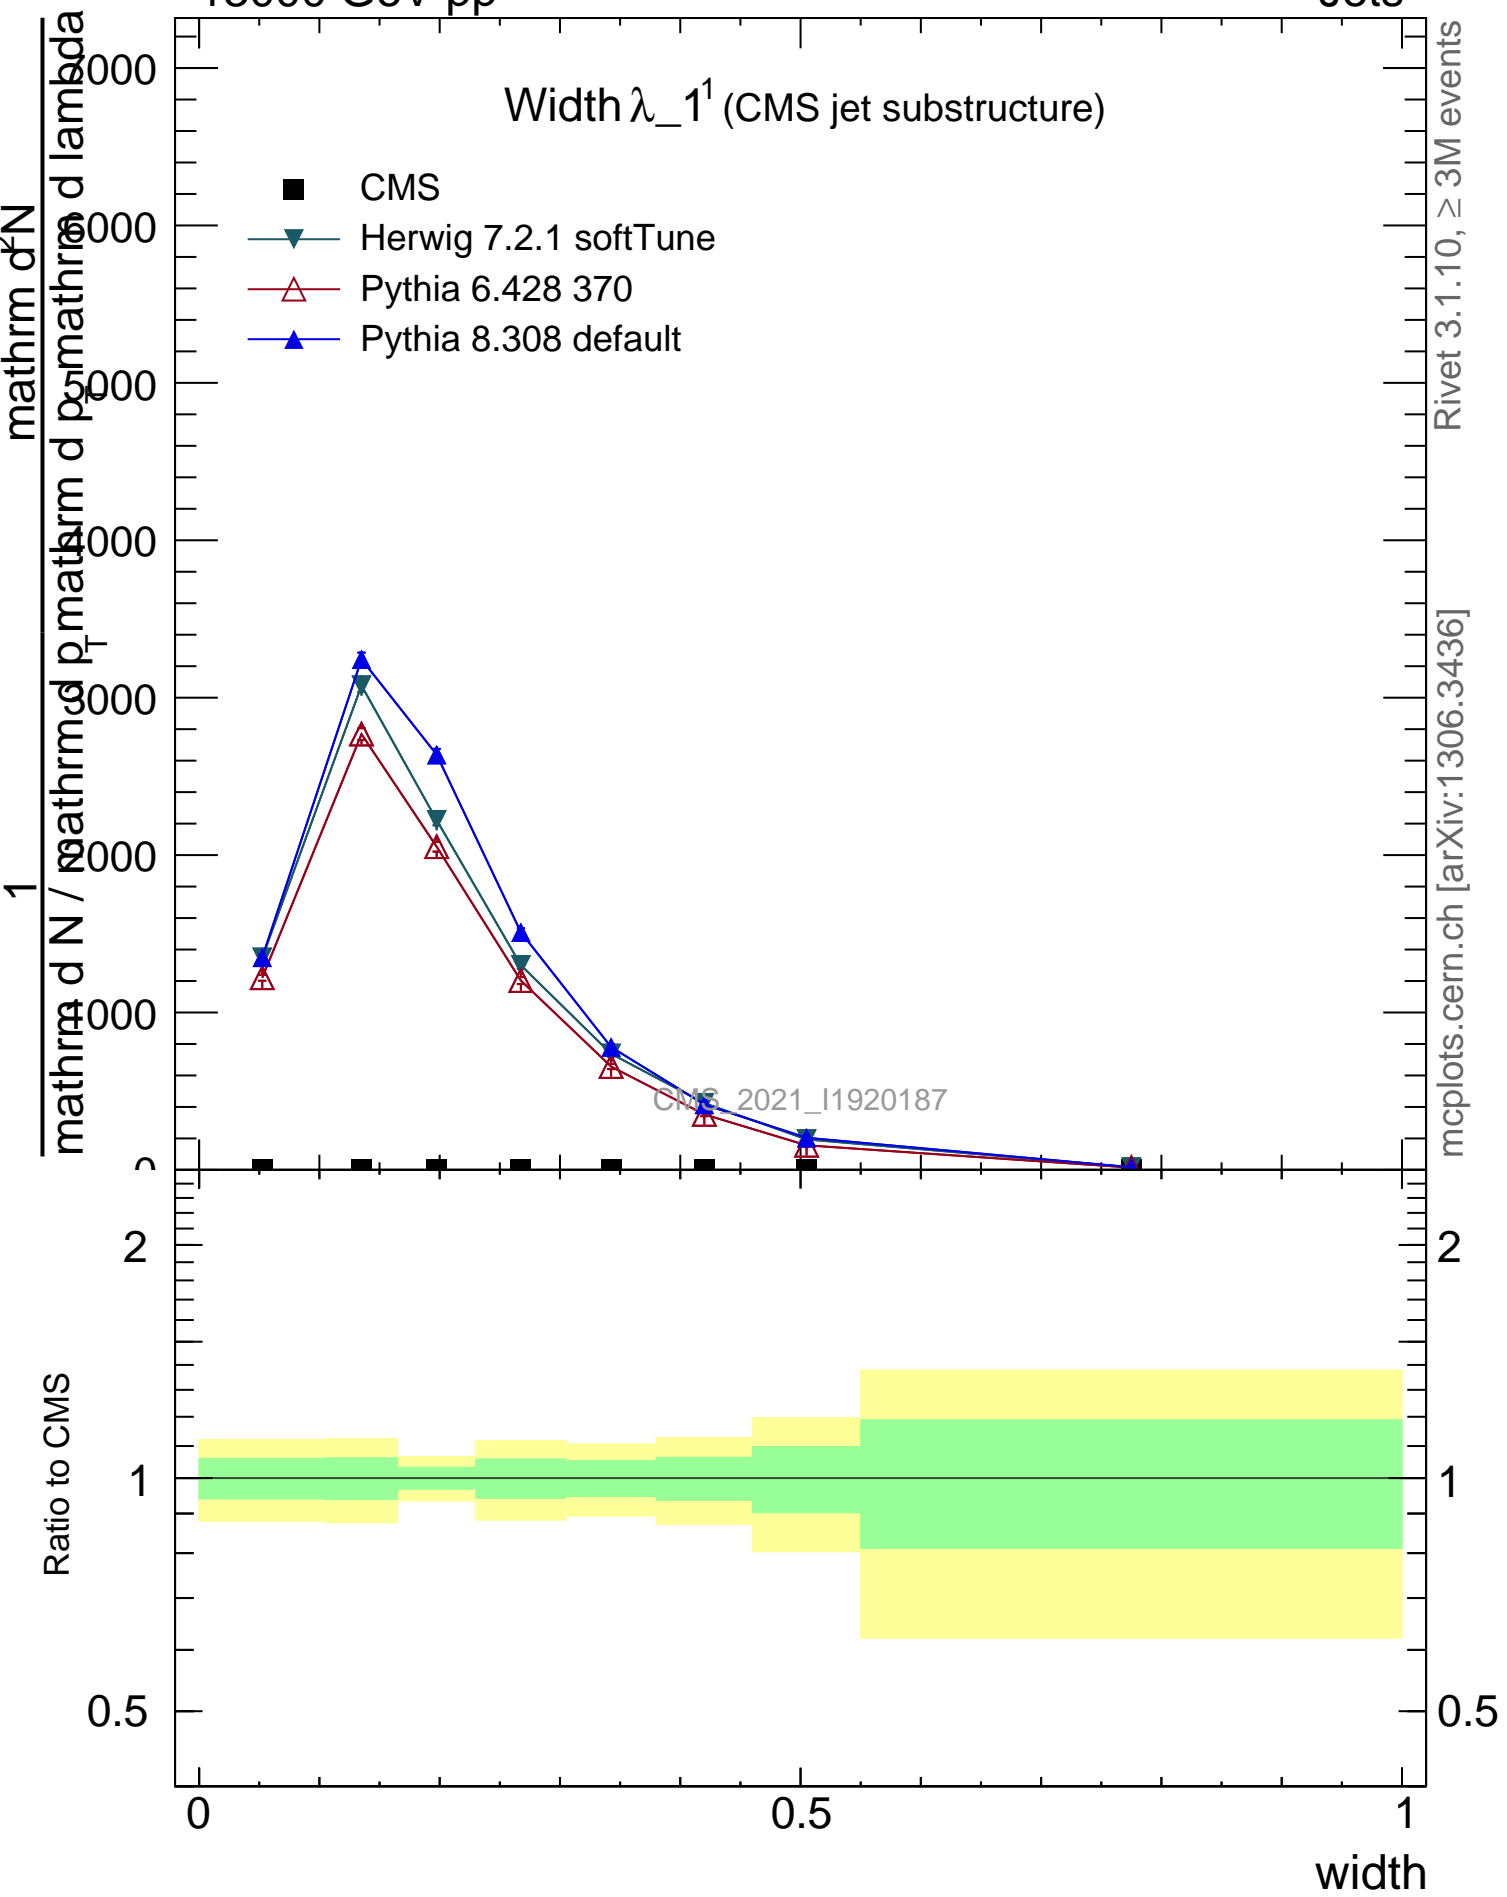

Width λ_{-1} (CMS jet substructure)

- CMS
- ▼ Herwig 7.2.1 softTune
- △ Pythia 6.428 370
- ▲ Pythia 8.308 default

CMS 2021_11920187

mcplots.cern.ch [arXiv:1306.3436]

Rivet 3.1.10, $\geq 3M$ events