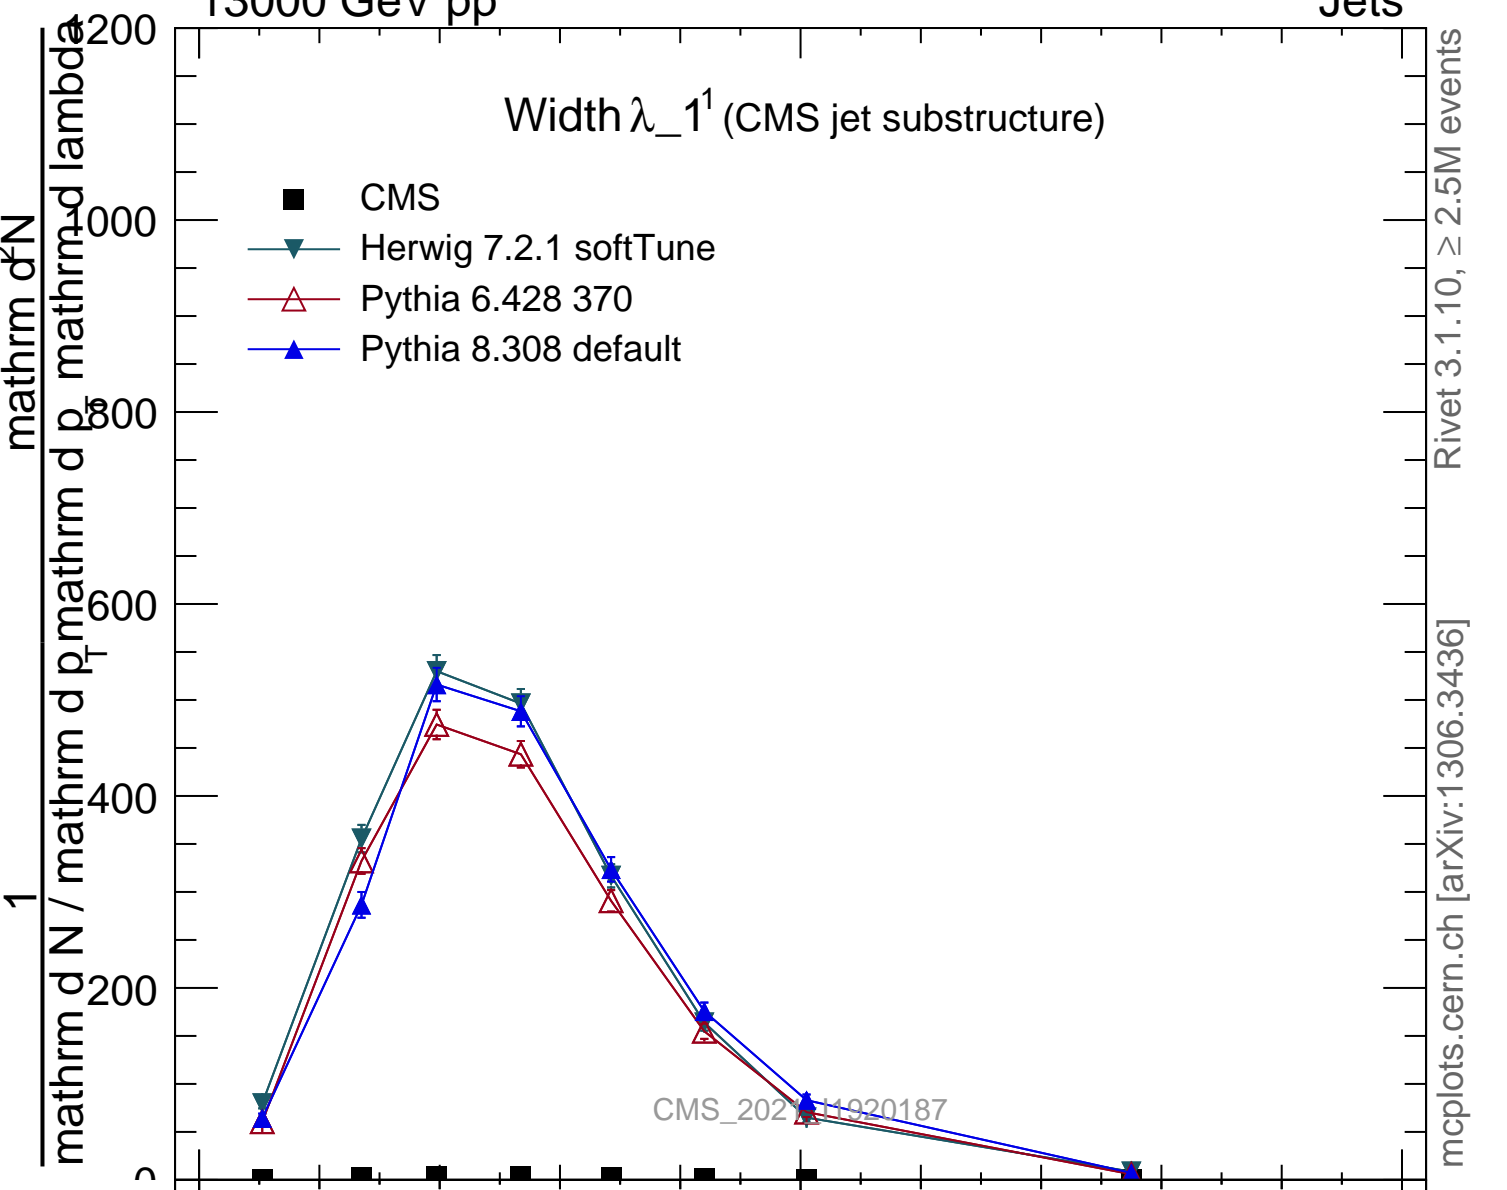

Width λ_{-1}^1 (CMS jet substructure)

- CMS
- ▼ Herwig 7.2.1 softTune
- △ Pythia 6.428 370
- ▲ Pythia 8.308 default

mcplots.cern.ch [arXiv:1306.3436]

Rivet 3.1.10, ≥ 2.5M events