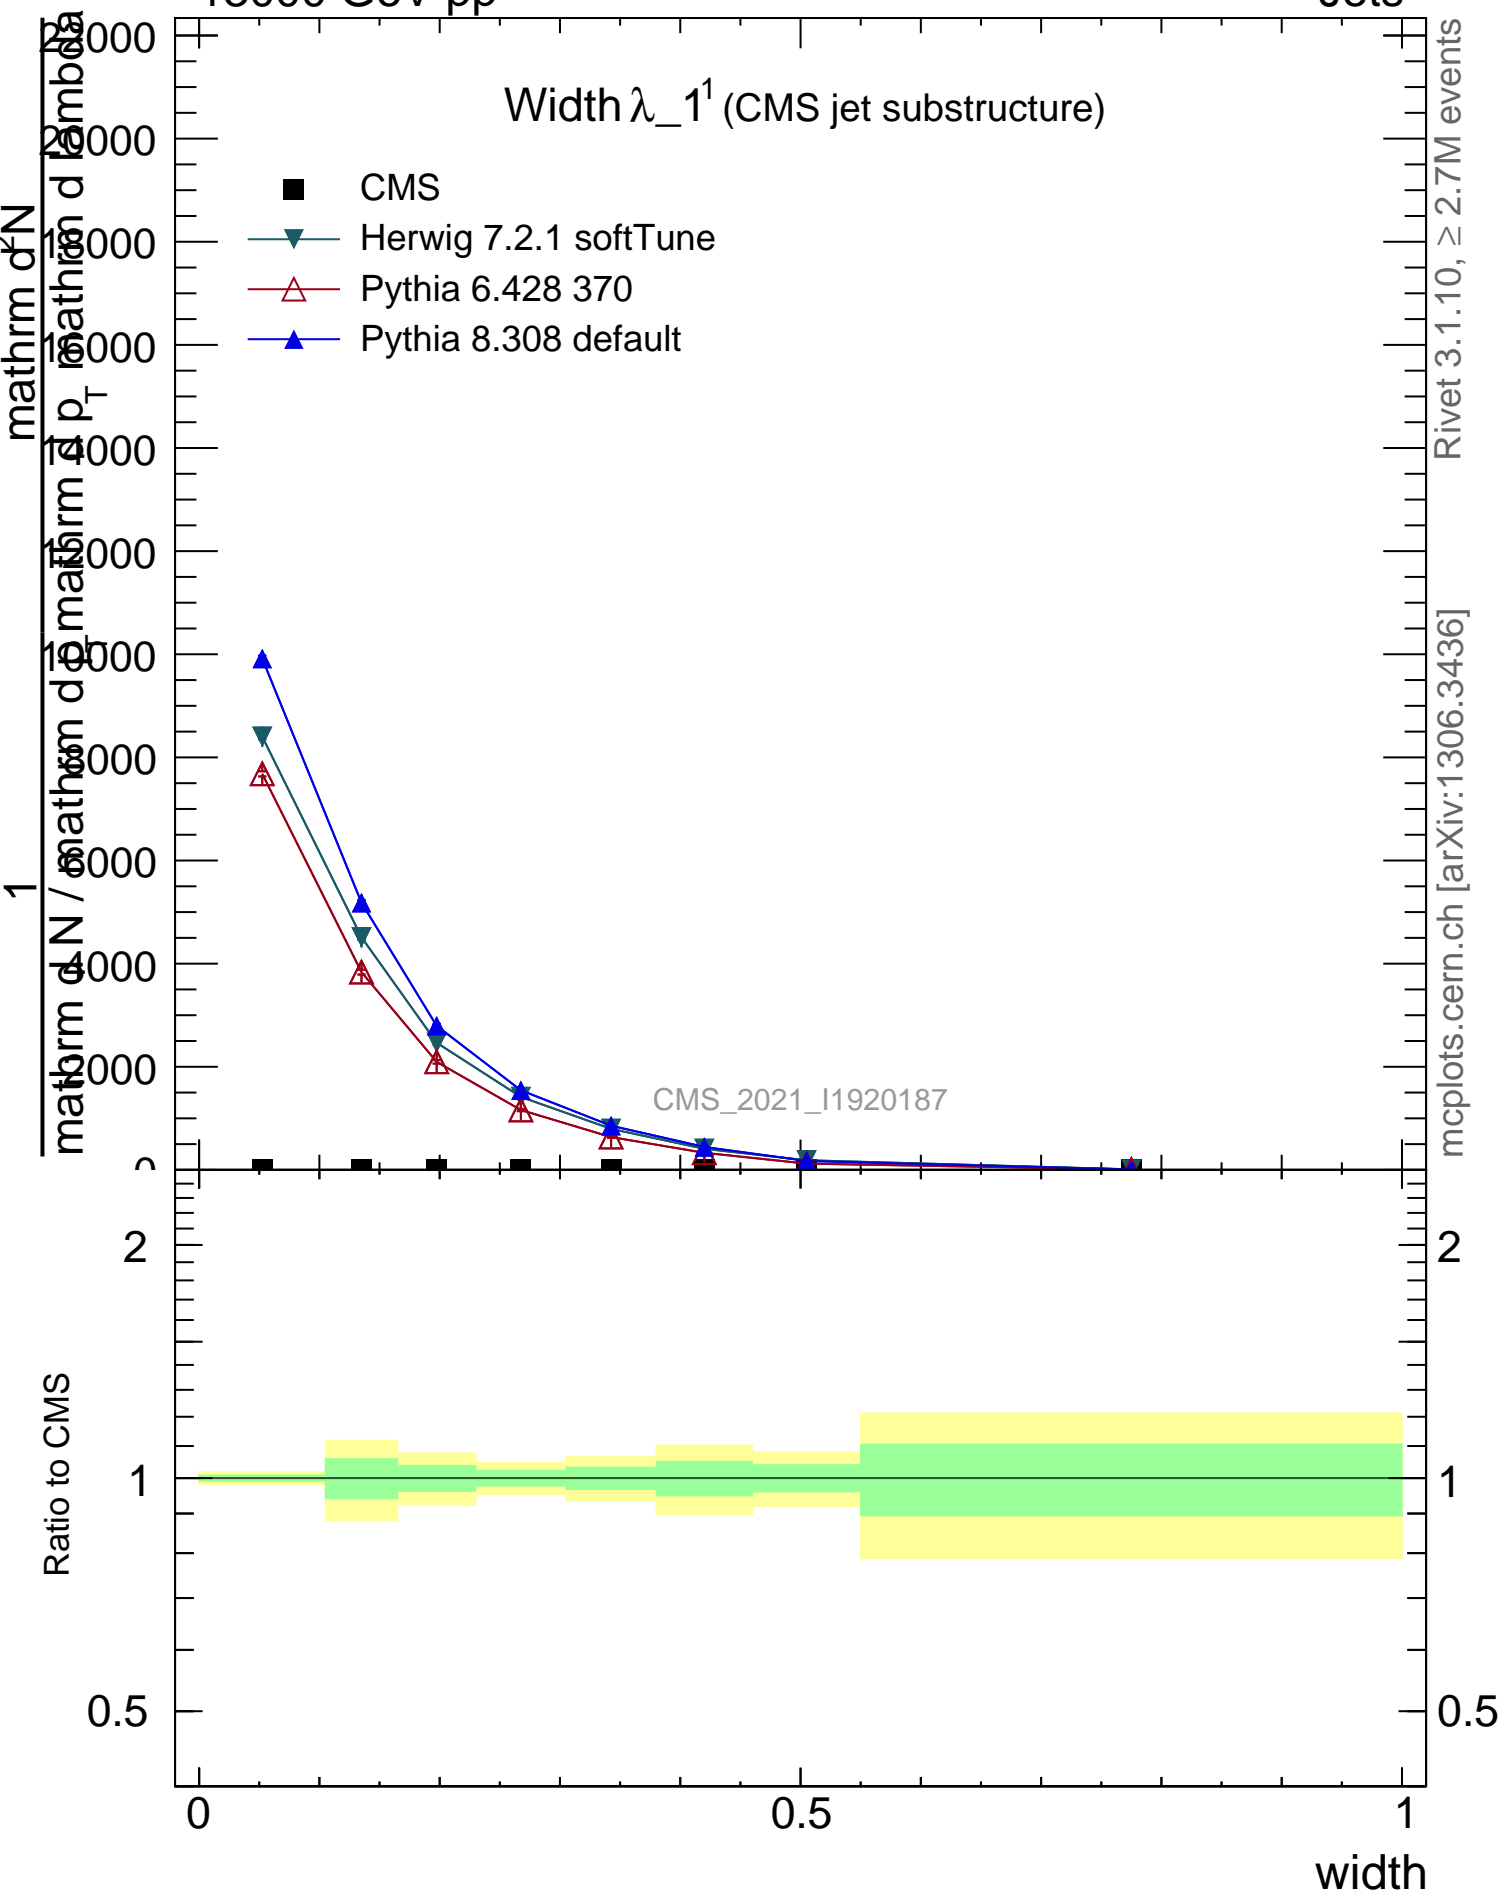

Width  $\lambda_{-1}^1$  (CMS jet substructure)

- CMS
- ▼ Herwig 7.2.1 softTune
- △ Pythia 6.428 370
- ▲ Pythia 8.308 default

Rivet 3.1.10, ≥ 2.7M events

mcplots.cern.ch [arXiv:1306.3436]