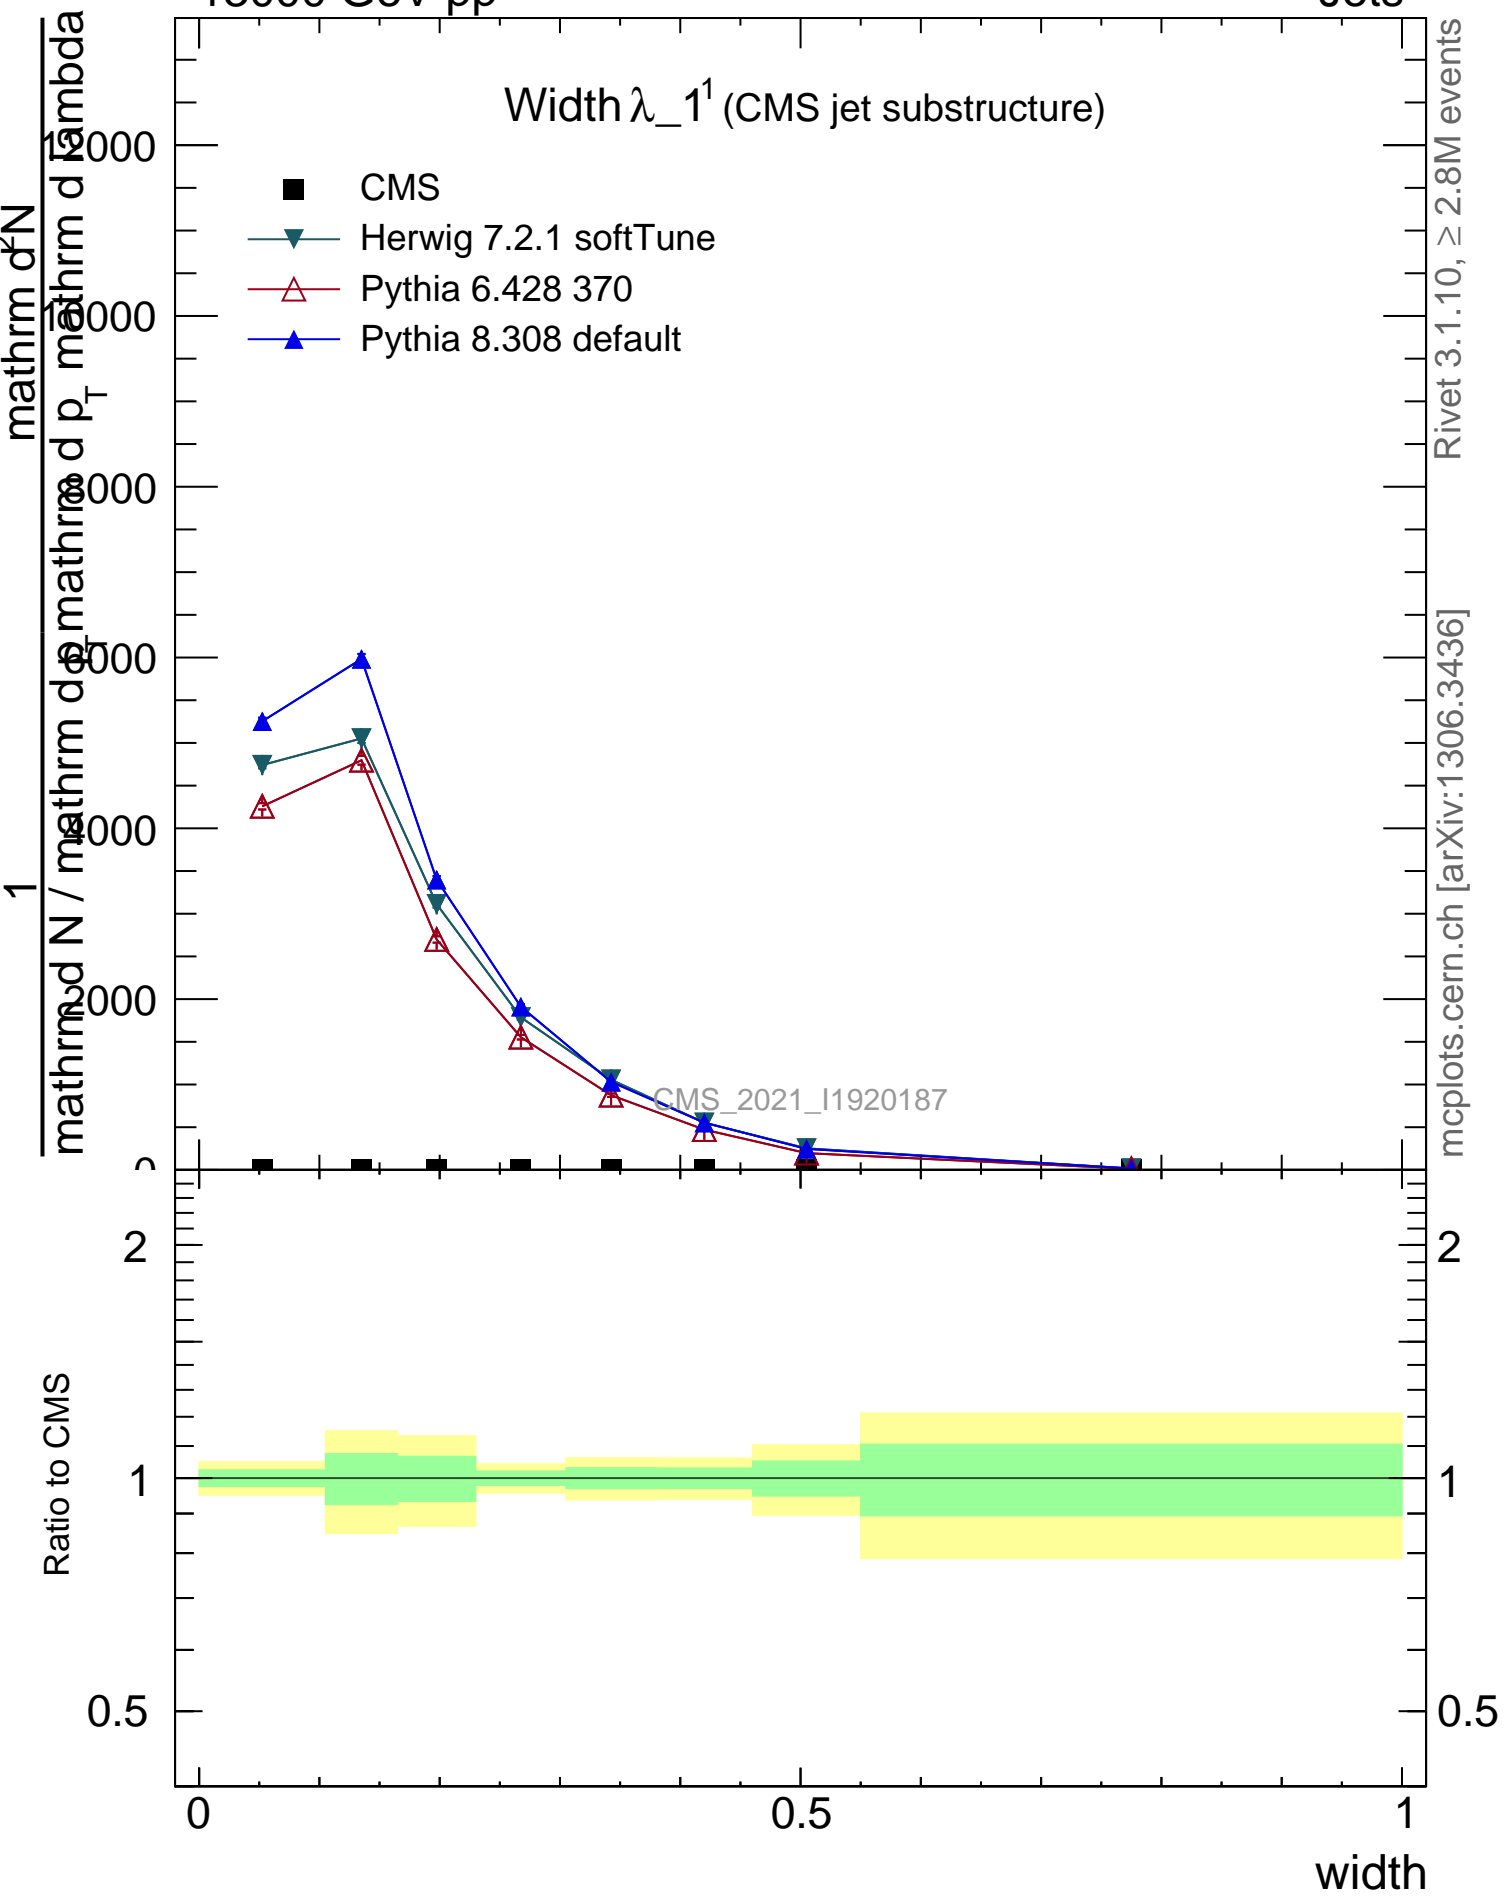

Width  $\lambda_{-1}$  (CMS jet substructure)

- CMS
- ▼ Herwig 7.2.1 softTune
- △ Pythia 6.428 370
- ▲ Pythia 8.308 default

CMS\_2021\_I1920187