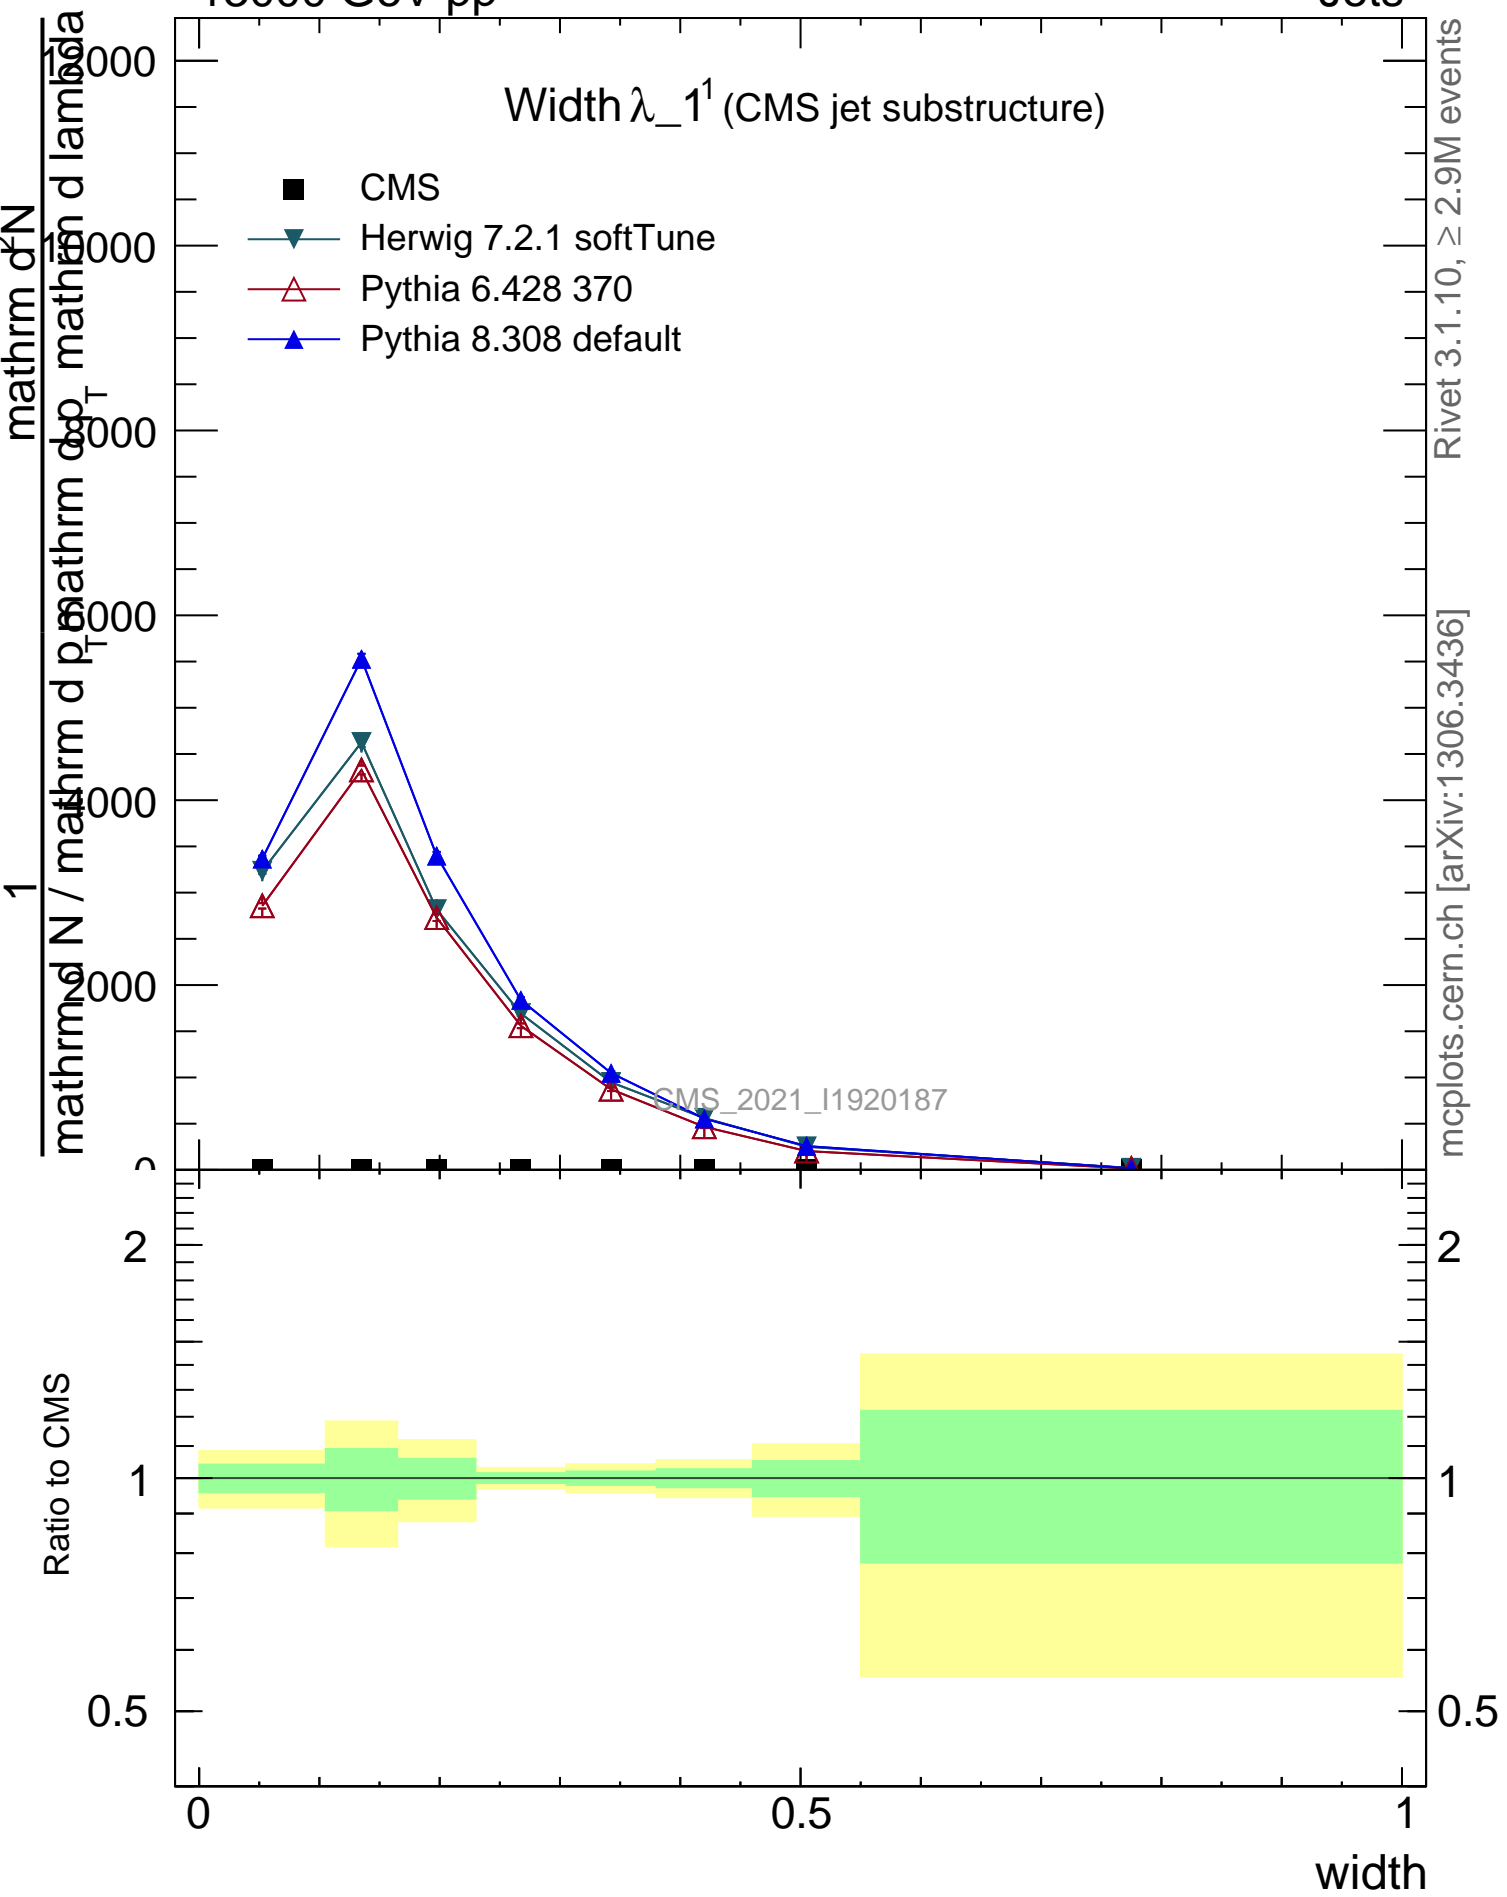

Width  $\lambda_{-1}$  (CMS jet substructure)

- CMS
- ▼ Herwig 7.2.1 softTune
- △ Pythia 6.428 370
- ▲ Pythia 8.308 default

Rivet 3.1.10, ≥ 2.9M events

mcplots.cern.ch [arXiv:1306.3436]

CMS\_2021\_11920187