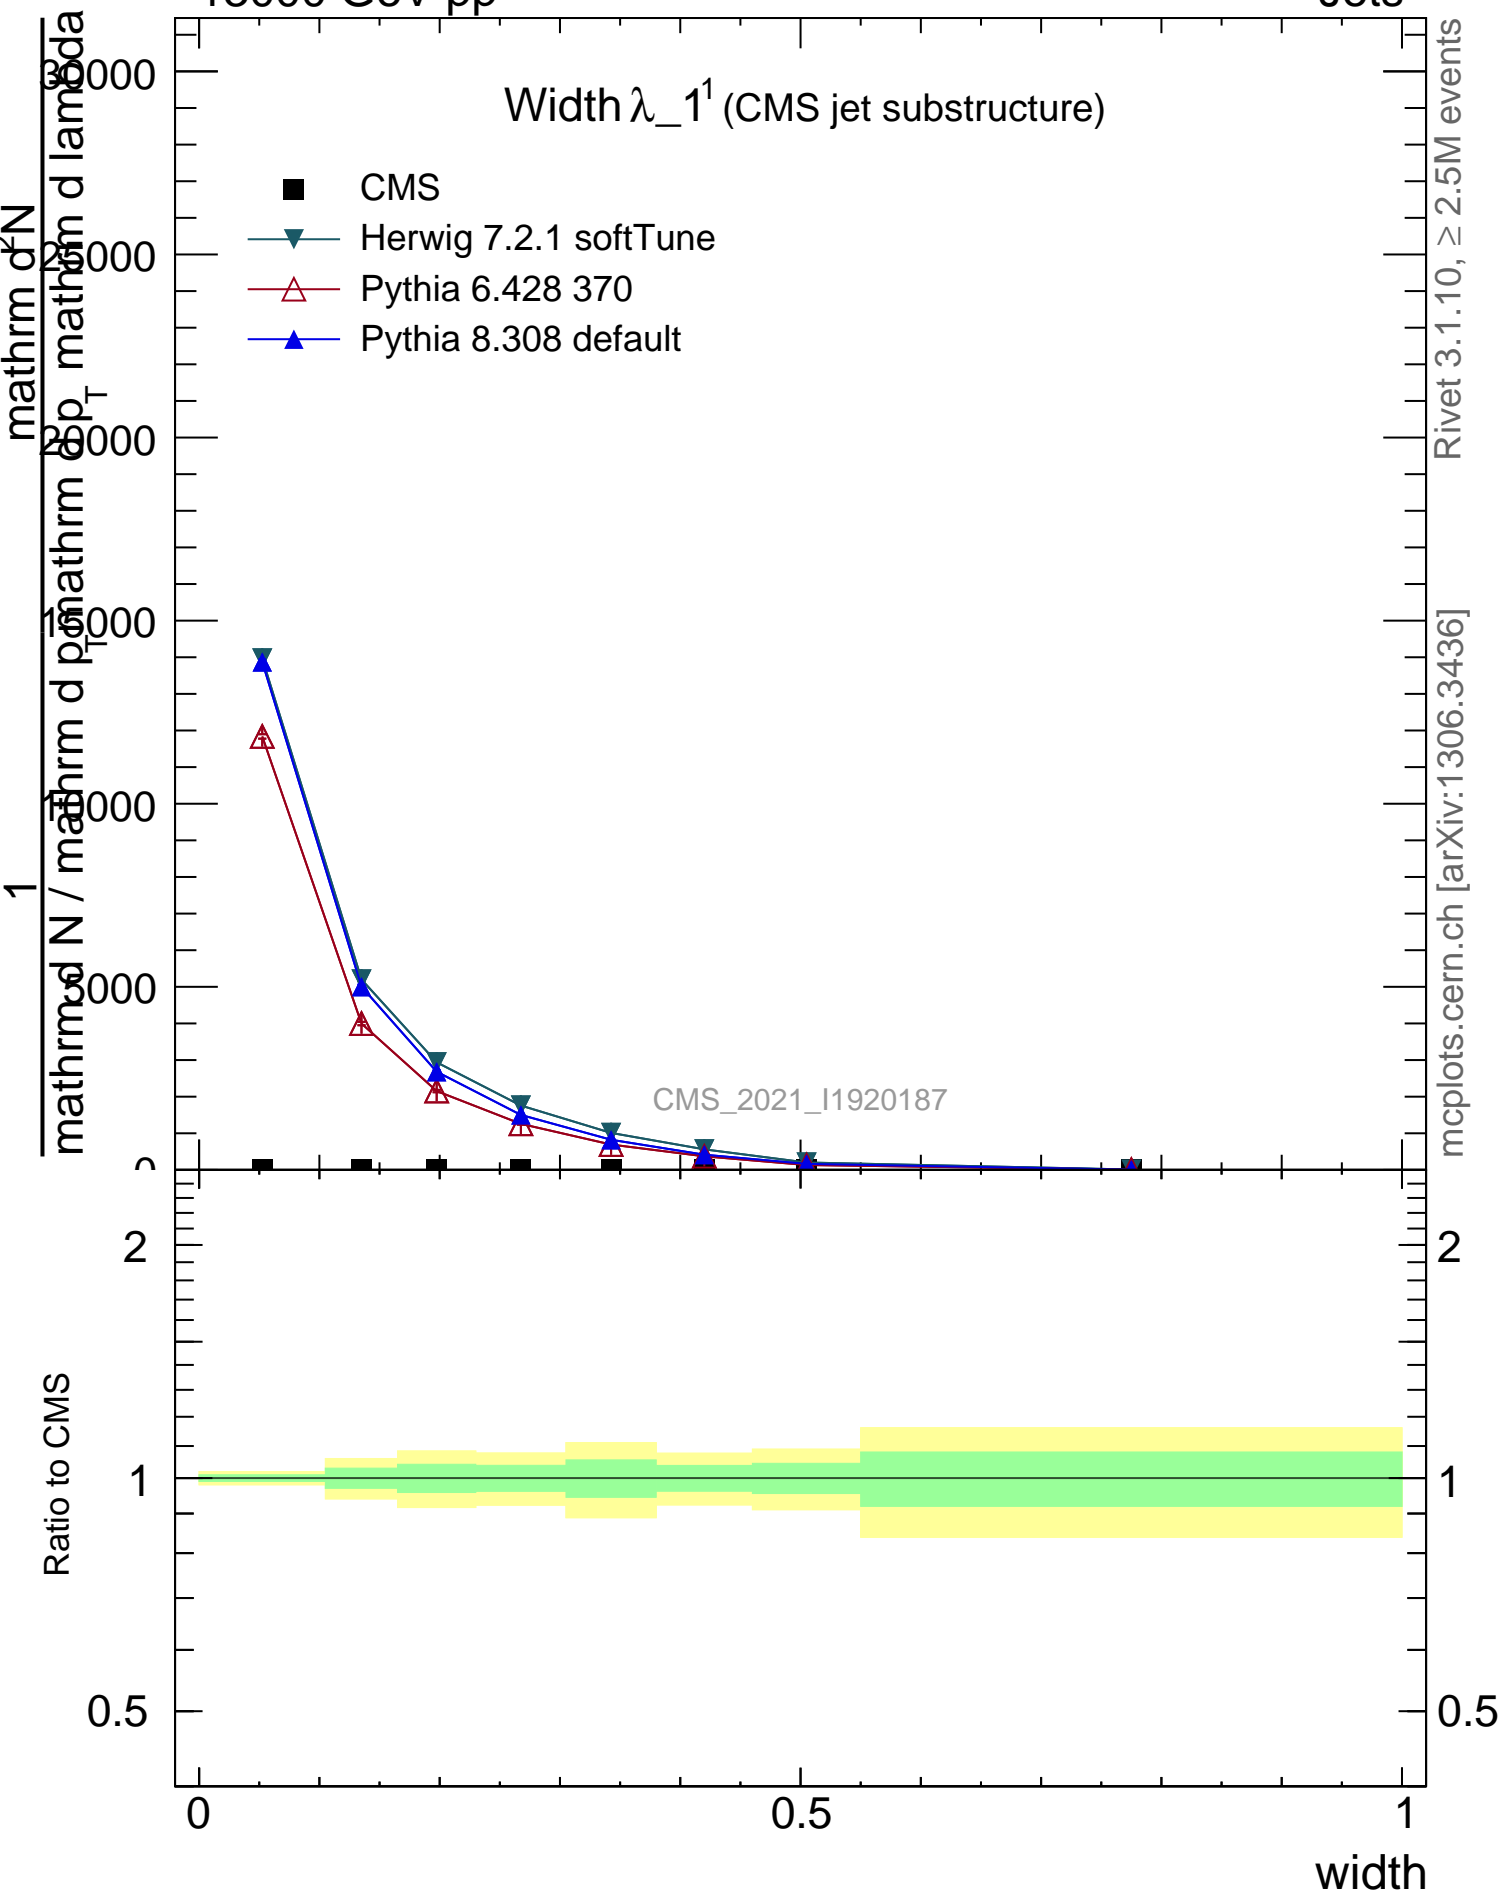

Width λ_{-1}^1 (CMS jet substructure)

- CMS
- ▼ Herwig 7.2.1 softTune
- △ Pythia 6.428 370
- ▲ Pythia 8.308 default

Rivet 3.1.10, $\geq 2.5M$ events

mcplots.cern.ch [arXiv:1306.3436]

2

1

0.5

width