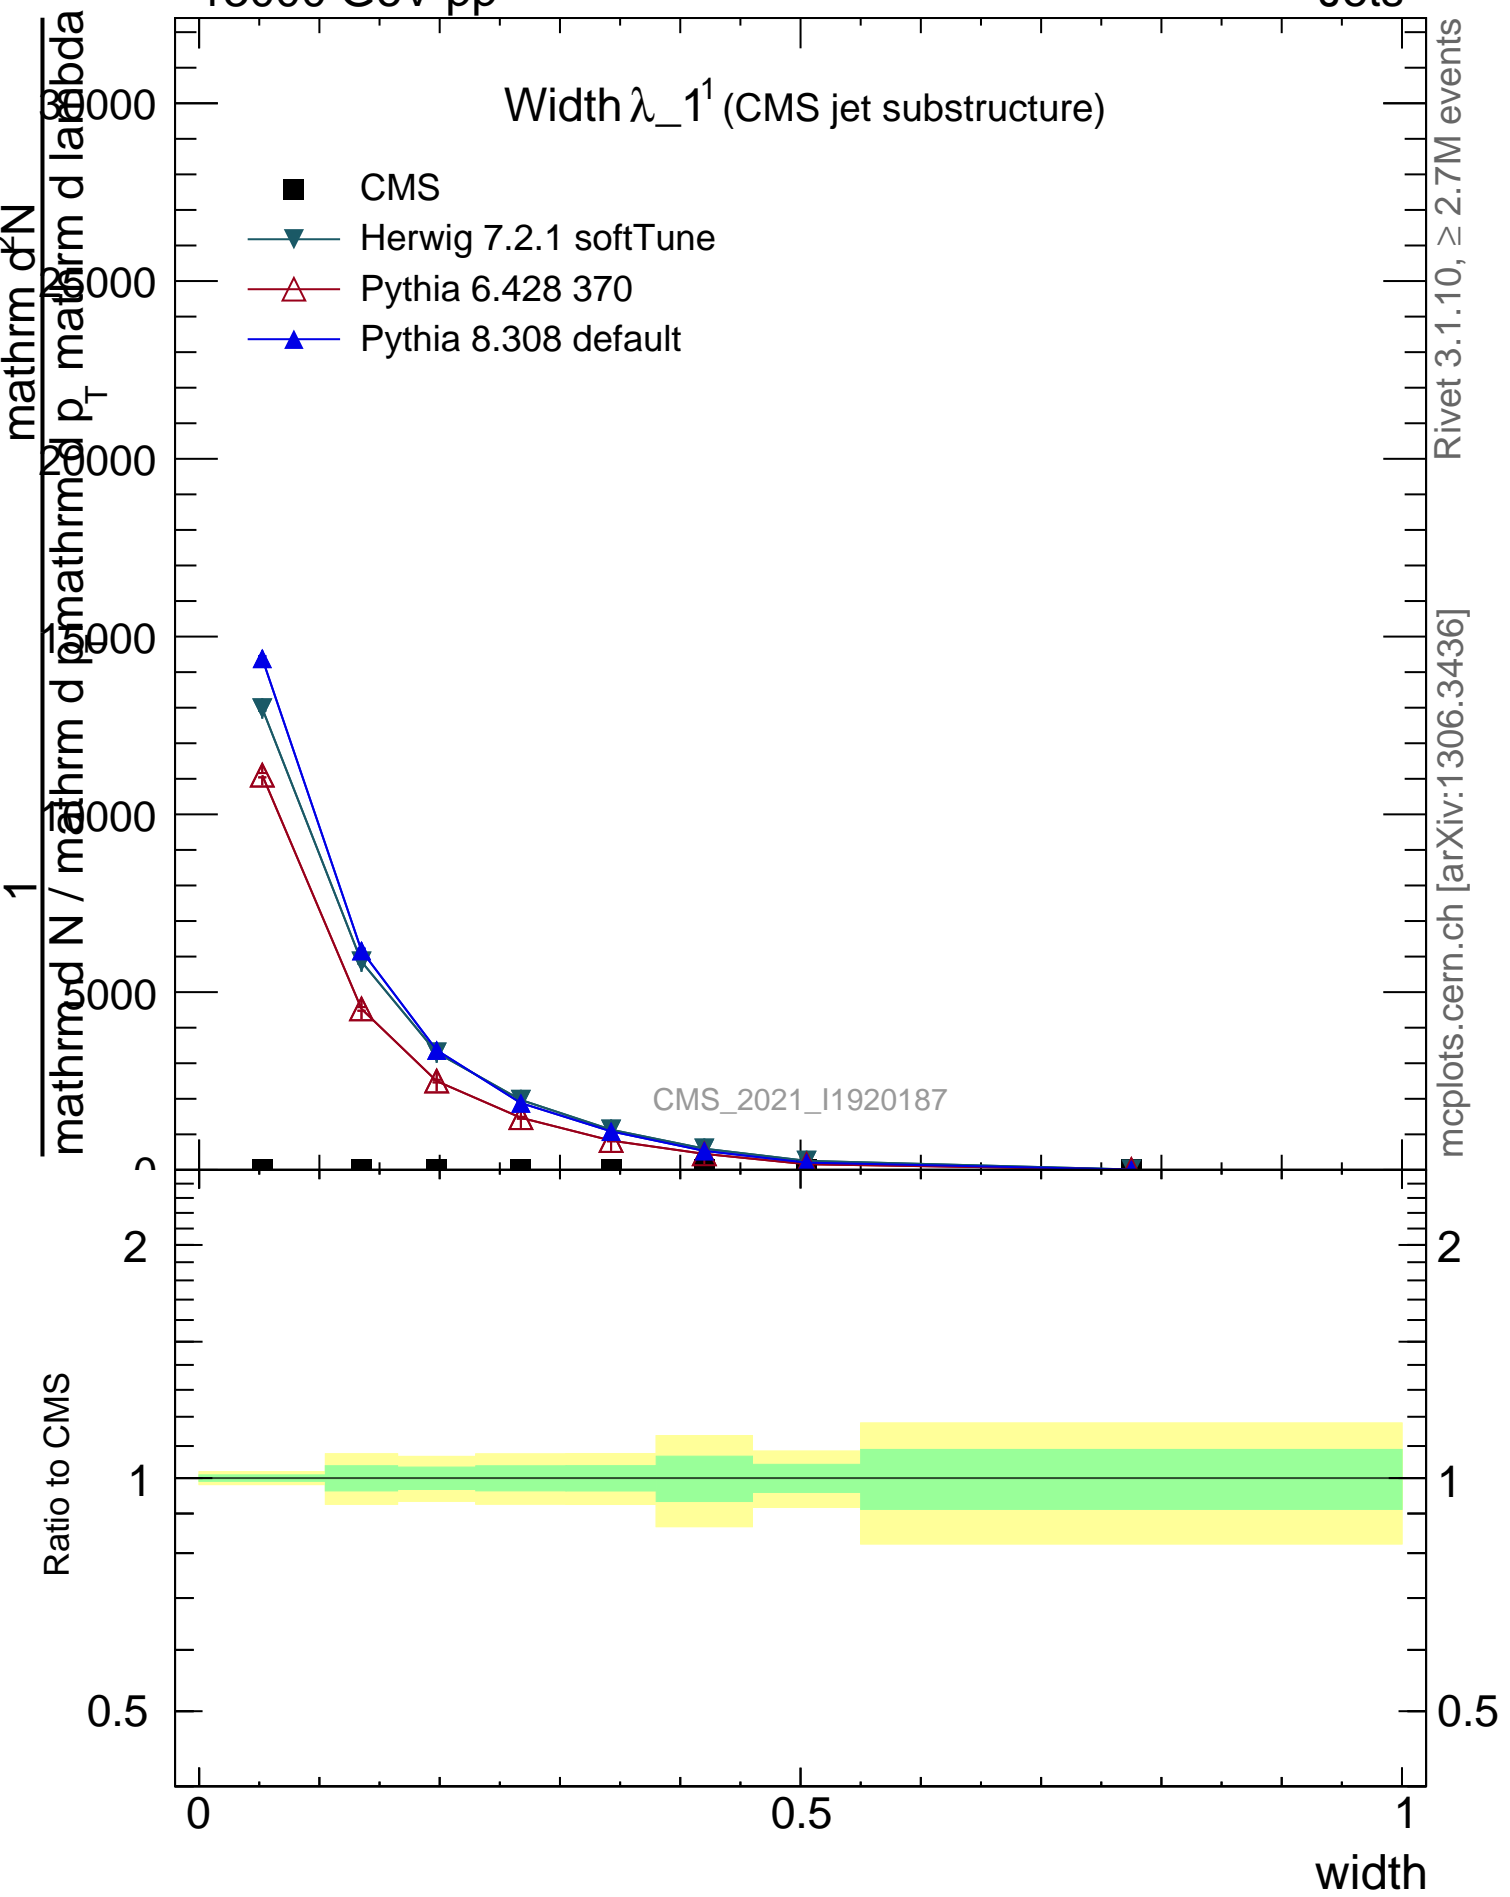

Width λ_{-1}^1 (CMS jet substructure)

- CMS
- ▼ Herwig 7.2.1 softTune
- △ Pythia 6.428 370
- ▲ Pythia 8.308 default

CMS_2021_I1920187

mcplots.cern.ch [arXiv:1306.3436]

Rivet 3.1.10, ≥ 2.7M events