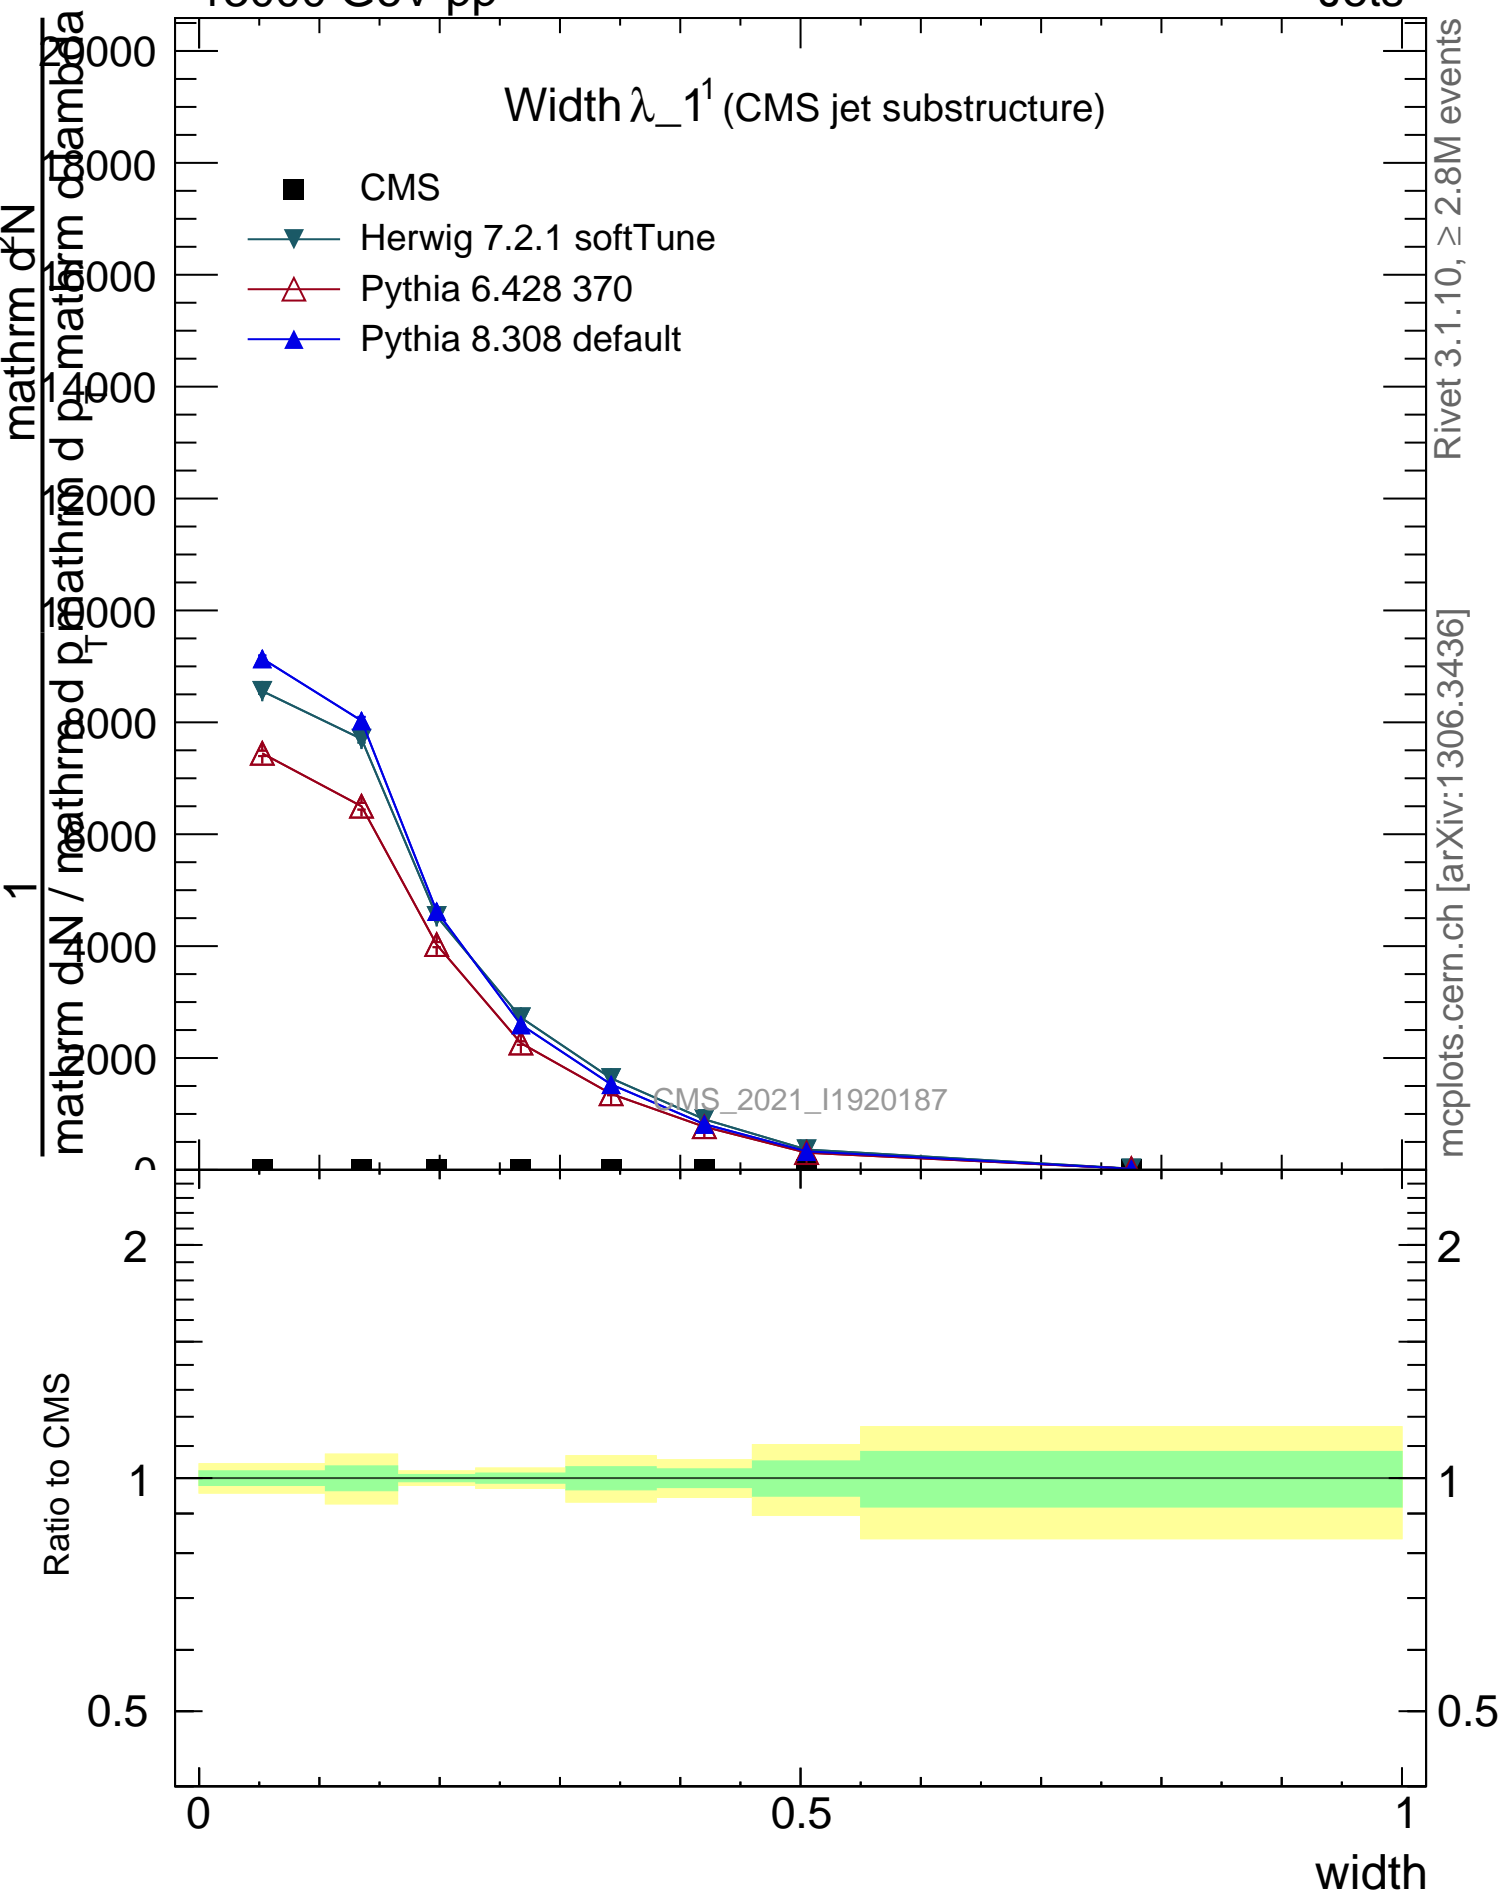

Width λ_{-1}^1 (CMS jet substructure)

- CMS
- ▼ Herwig 7.2.1 softTune
- △ Pythia 6.428 370
- ▲ Pythia 8.308 default

mcplots.cern.ch [arXiv:1306.3436]

Rivet 3.1.10, ≥ 2.8M events

CMS_2021_11920187