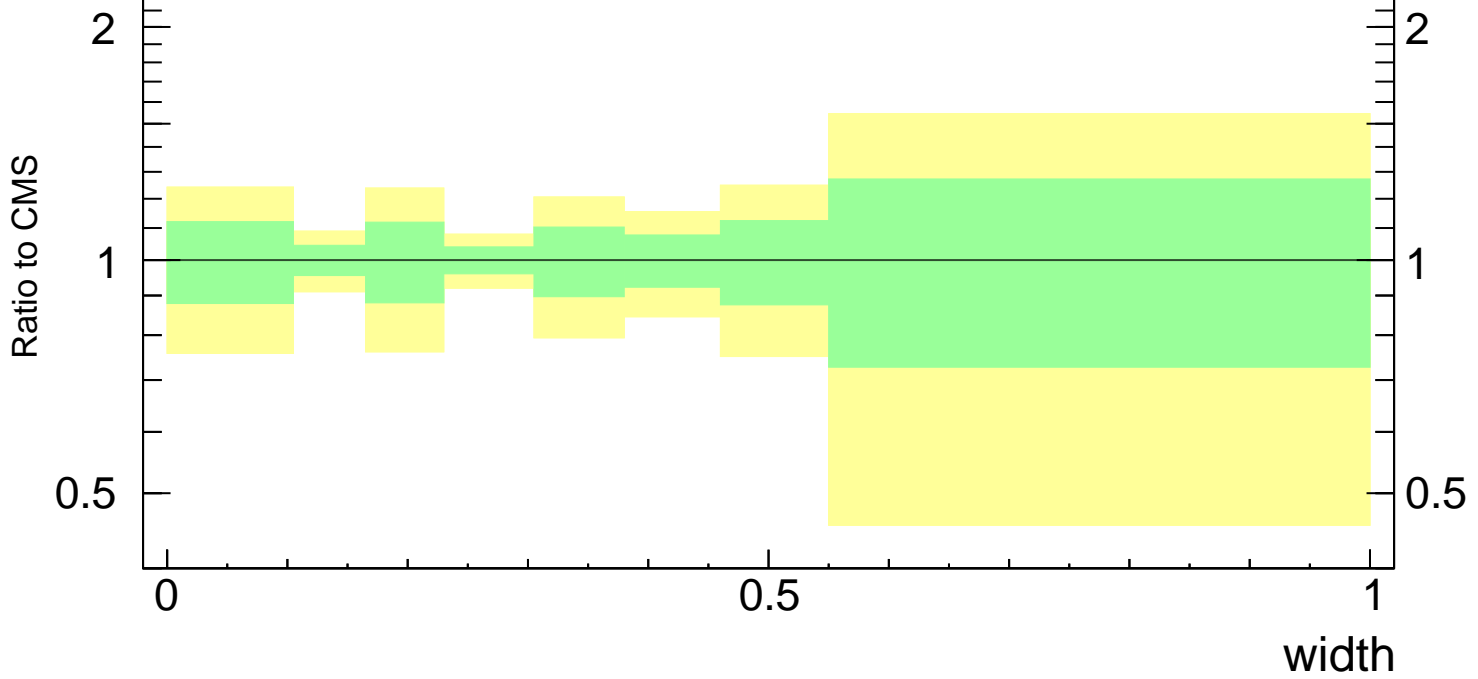

Width  $\lambda_{-1}$  (CMS jet substructure)

- CMS
- ▼ Herwig 7.2.1 softTune
- △ Pythia 6.428 370
- ▲ Pythia 8.308 default

Rivet 3.1.10, ≥ 2.9M events  
mcplots.cern.ch [arXiv:1306.3436]