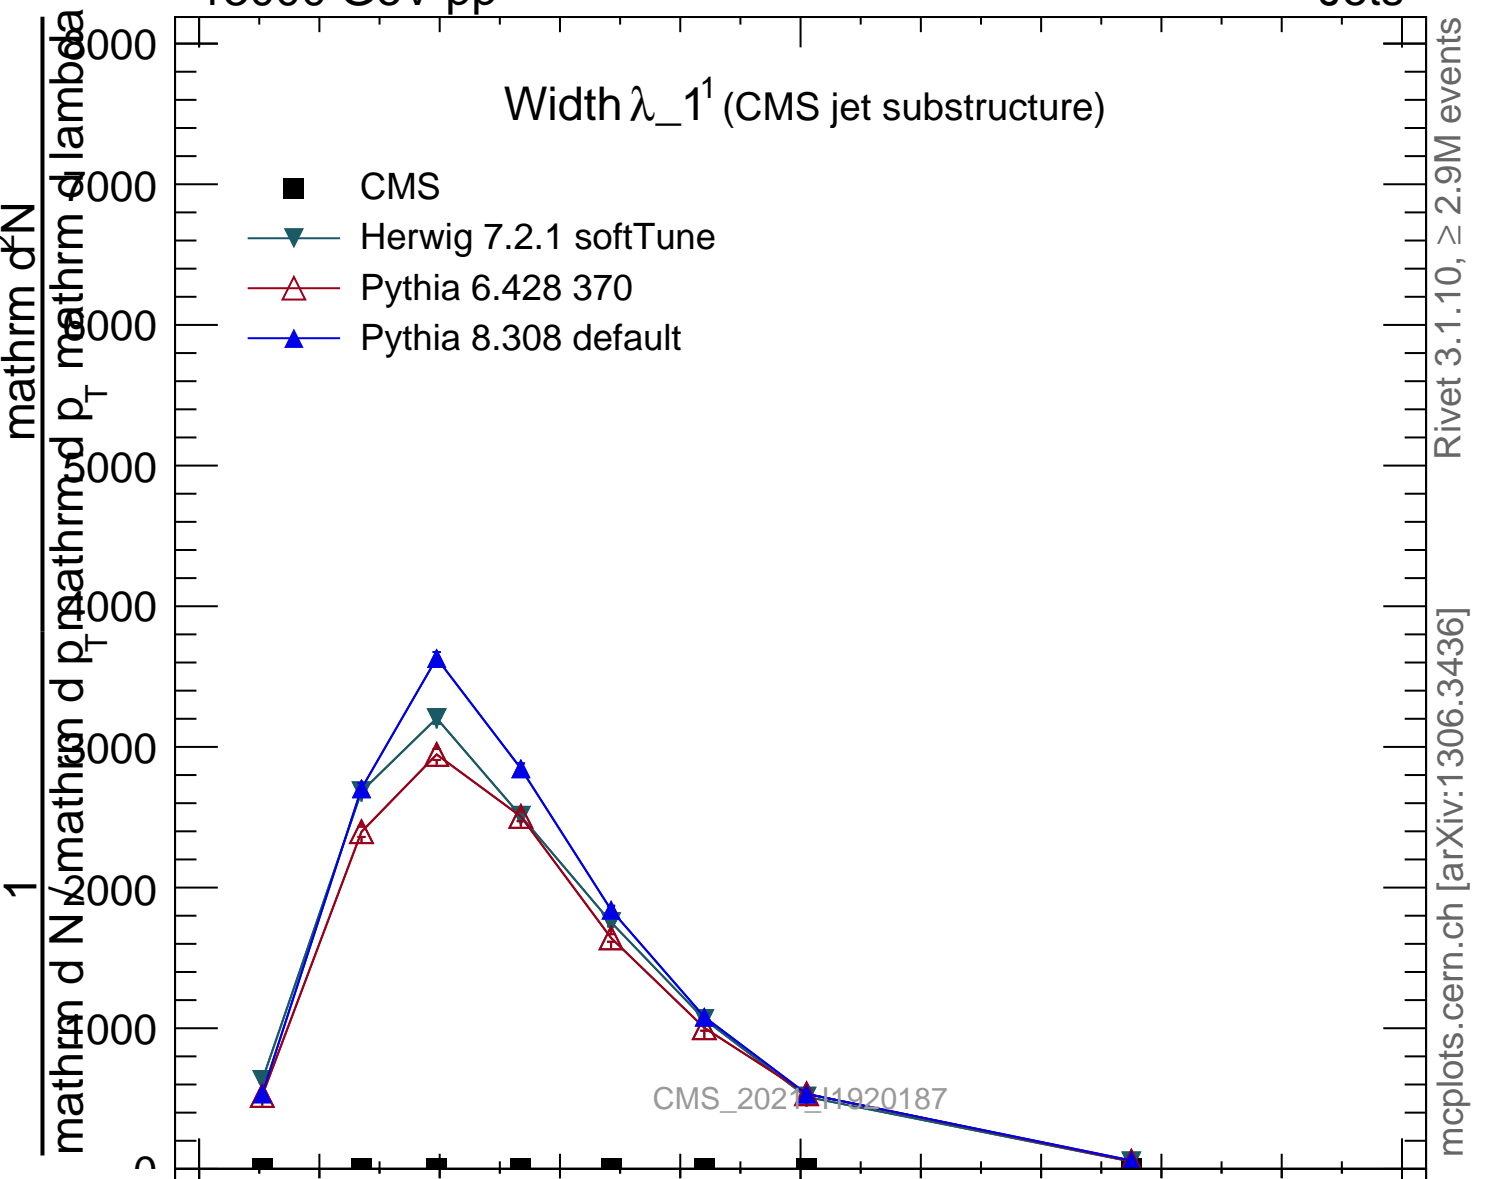

Width  $\lambda_{-1}$  (CMS jet substructure)

- CMS
- ▼ Herwig 7.2.1 softTune
- △ Pythia 6.428 370
- ▲ Pythia 8.308 default

Rivet 3.1.10, ≥ 2.9M events  
mcplots.cern.ch [arXiv:1306.3436]